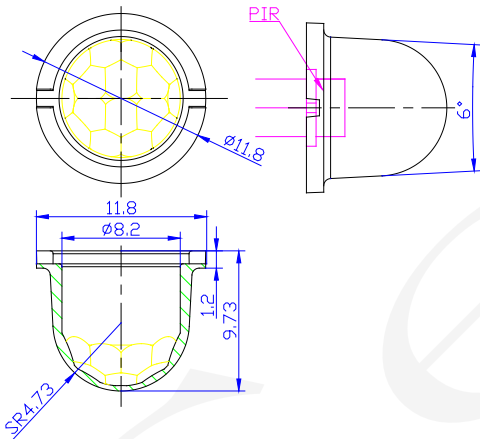

● 参数规格

型号	焦距	角度	距离	尺寸	材料
Model	Focus	Angel	Length	Type	Material
SB-F-08	5mm	120°	6m	11.8mm×9.73mm	HDPE

**透镜说明:** 广泛应用于人体感应开关, 报警器, 红外测温仪和红外成像等方面, 可为用户提供不同感应角度, 感应距离、尺寸、测试比。

● 联系方式

南阳森霸光电有限公司深圳分公司

地址: 深圳市宝安区西乡固戍华万工业园 4 栋 2 楼