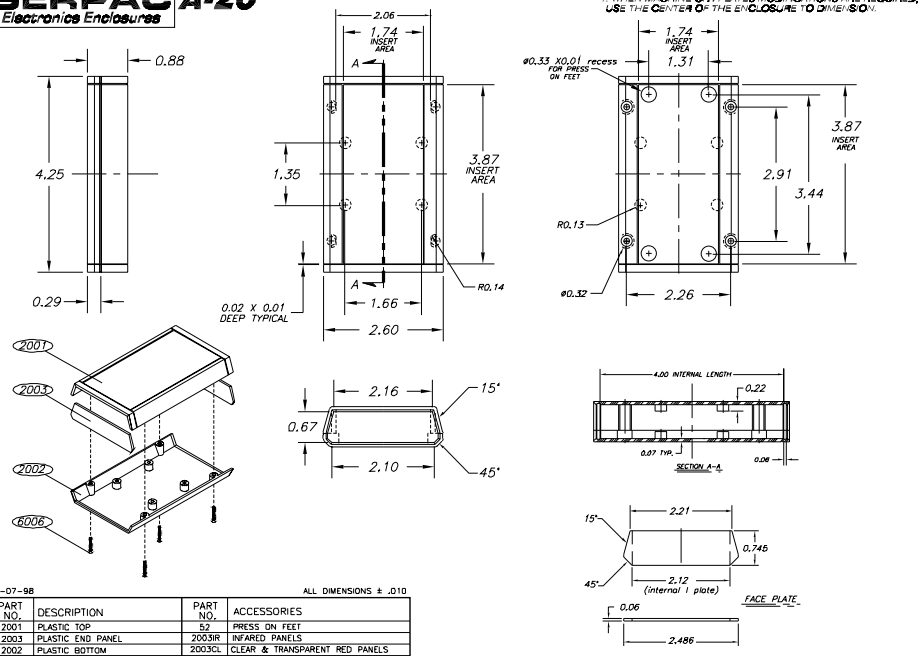

SERPAC A-20

Electronics Enclosures