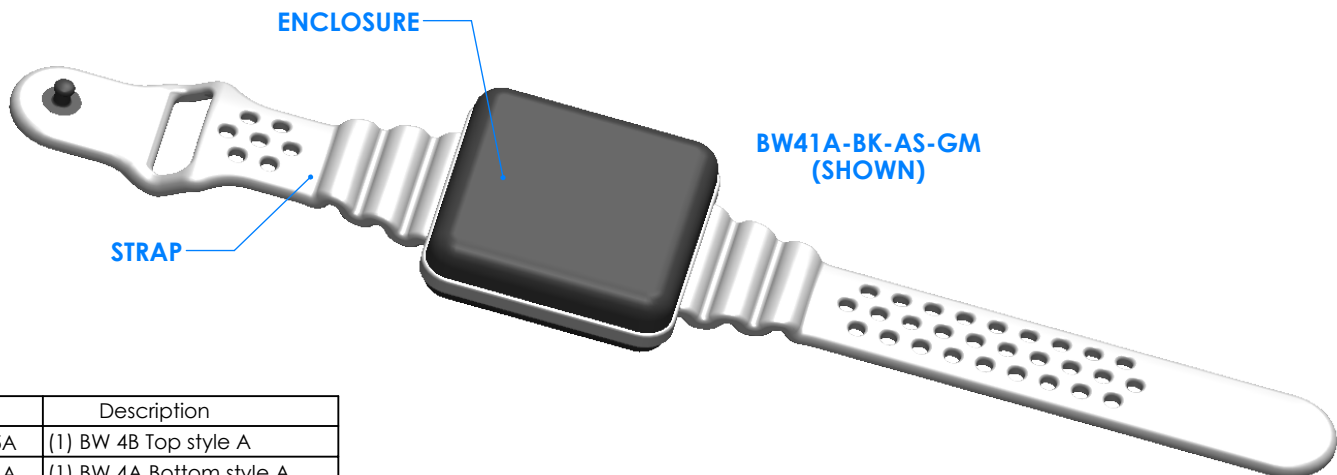

# SERPAC BW41A-YY-AS-ZZ

Electronic Enclosures

### Enclosure color (YY)

#### Top-Bottom combinations available

- BK=black
- CL=clear
- TRGY=translucent gray
- TRRD=translucent red

### Strap color (ZZ)

- BK=black
- BL=blue
- GM=gunmetal
- NG=neon green
- NO=neon orange
- OR=orange
- YL=yellow
- WH=white

PN	Description
5525A	(1) BW 4B Top style A
5524A	(1) BW 4A Bottom style A
5529A	(1) BW 4S-Small Strap style A
6002	(4) #2 X 3/8" PH HD screw. TORQUE 35-60 in-oz