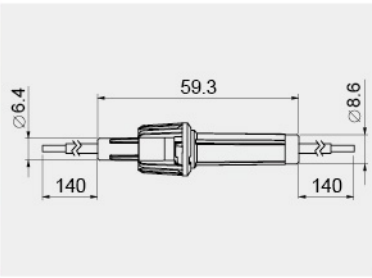

R3-64

FUSE	WIRE GAUGE	WIRE COLOR
∅ 6.35*30mm	16AWG	Red
∅ 6.35*31.8mm		

WIRE 10A 250V AC

FEATURES:

- Material:
Frame and cap: PP (UL flame: 94V-0).

X-ON Electronics

Largest Supplier of Electrical and Electronic Components

Click to view similar products for [Fuse Holder](#) category:

Click to view products by [Shin Chin](#) manufacturer:

Other Similar products are found below :

[570-290-741P40](#) [570-290-751P40](#) [020417G](#) [020418E](#) [6R30A1B](#) [F600A3B](#) [80910030](#) [8601.2020](#) [G15A2SPQ](#) [9-3557-GP REV A](#) [HDJ-B](#)
[R6J30A3S](#) [HFH-1](#) [RF30A2B](#) [RF30A3SP](#) [15600-08-10](#) [BK/FHN19G](#) [BK/HHM](#) [BK/HKP-CCHH](#) [BK/HKP-JJ](#) [BK/HTJ-LES-FUSE](#) [HMG-](#)
[241](#) [HTJ-LES-FUSE](#) [C4044-1](#) [2086-1](#) [2193](#) [2602](#) [2650](#) [178.000100](#) [FHN31G1](#) [T30A2B](#) [G4PB8](#) [2660](#) [2799](#) [CQ-209V](#) [HKP-CCHH](#)
[R6F30A2S](#) [341001A](#) [345621A](#) [CVRMCC](#) [4202](#) [4407](#) [4408](#) [4413](#) [4423](#) [4532](#) [4537](#) [TSD1404-12](#) [BK/FHN31G1](#) [BK/HC-5](#)