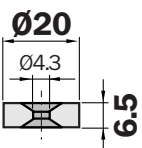

Magnets Accessories

■ Especially used for magnetic proximity sensors

Dimensional drawings

MAG-1003-S (M1.0)

MAG-0625-A (M2.0)

MAG-2006-B (M3.0)

MAG-3010-B (M4.0)

MAG-3015-B (M5.0)

MAG-3515-B (M5.1)

Technical data		MAG-	1003-S (M1.0)	0625-A (M2.0)	2006-B (M3.0)	3010-B (M4.0)	3015-B (M5.0)	3515-B (M5.1)				
Magnet material	Samarium-Cobalt SM2C017		■									
	AlNiCo			■								
	Barium ferrite				■	■	■	■				
Sheath material	Polyamide PA6.6							■				
Ambient temperature T_A	-100 °C ... +450 °C			■								
	-50 °C ... +180 °C		■									
	-25 °C ... +130 °C				■	■	■					
	-25 °C ... +75 °C							■				