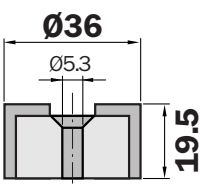

Magnets Accessories

■ Especially used for magnetic proximity sensors

Dimensional drawings

MAG-1003-S (M1.0)

MAG-0625-A (M2.0)

MAG-2006-B (M3.0)

MAG-3010-B (M4.0)

MAG-3015-B (M5.0)

MAG-3515-B (M5.1)

Technical data		MAG-	1003-S (M1.0)	0625-A (M2.0)	2006-B (M3.0)	3010-B (M4.0)	3015-B (M5.0)	3515-B (M5.1)				
Magnet material	Samarium-Cobalt SM2C017		■									
	AlNiCo			■								
	Barium ferrite				■	■	■	■				
Sheath material	Polyamide PA6.6							■				
Ambient temperature T_A	-100 °C ... +450 °C			■								
	-50 °C ... +180 °C		■									
	-25 °C ... +130 °C				■	■	■					
	-25 °C ... +75 °C							■				