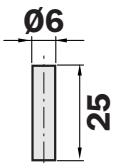

Magnets Accessories

■ Especially used for magnetic proximity sensors

Dimensional drawings

MAG-1003-S (M1.0)

MAG-0625-A (M2.0)

MAG-2006-B (M3.0)

MAG-3010-B (M4.0)

MAG-3015-B (M5.0)

MAG-3515-B (M5.1)

Technical data		MAG-	1003-S (M1.0)	0625-A (M2.0)	2006-B (M3.0)	3010-B (M4.0)	3015-B (M5.0)	3515-B (M5.1)				
Magnet material	Samarium-Cobalt SM2C017		■									
	AlNiCo			■								
	Barium ferrite				■	■	■	■				
Sheath material	Polyamide PA6.6							■				
Ambient temperature T_A	-100 °C ... +450 °C			■								
	-50 °C ... +180 °C		■									
	-25 °C ... +130 °C				■	■	■					
	-25 °C ... +75 °C							■				