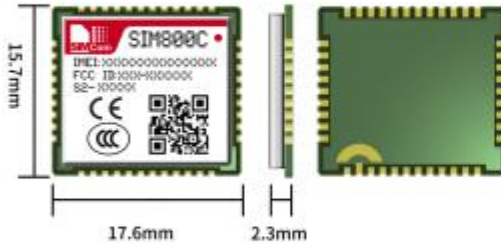

V: 2020.02

SIM800C

SIMCom GSM/GPRS模块

主要优势

- ◆ 极小尺寸四频 GSM/GPRS模块
- ◆ LCC封装，使客户端生产更加容易
- ◆ 丰富的软件功能，如：DTMF、彩信、多路复用
- ◆ 极低的功耗
- ◆ 内置TCP/UDP网络协议

产品描述

SIM800C是一款四频GSM/GPRS模块，支持高达85.6kbps的GPRS数据传输。它具有强大的扩展能力和丰富的接口，包括UART、USB2.0、GPIO等。该模块为客户的应用提供了极大的灵活性和易于集成的能力。

SIM800C采用LCC封装，更易于客户端的生产加工，且具有良好的焊接可靠性。

SIM800C专为各种无线数据通信的应用而设计，具有高性能、安全性和可靠性，非常适合智能表计、安防监控、共享经济、远程医疗等应用。

一般特性

频段	850/900/1800/1900MHz
GPRS multi-slot class	12/10
尺寸	17.6*15.7*2.3mm
重量	1.3±0.1g
供电电压	3.4V~4.4V
操作温度	-40℃~+85℃
GPRS mobile station class B	
满足GSM phase 2/2+标准	
-Class 4 (2W @ 850/900MHz)	
-Class 1 (1W @ 1800/1900MHz)	
通过AT命令控制 (3GPP TS 27.007、27.005和 SIMCom 增强AT命令集)	
低功耗	

硬件接口

模拟语音接口
串口
SIM卡(1.8V/3V)
支持RTC
ADC
GPIO
天线: GSM/BT*

认证

CE/ACMA/FCC/GCF
3C/NAL/SRRC
TIM
RoHS/REACH
Deutsche Telekom

提示

*: 可选

X-ON Electronics

Largest Supplier of Electrical and Electronic Components