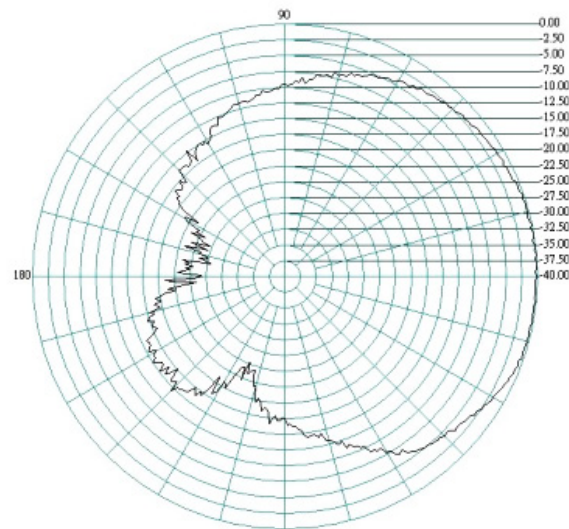

H-Plane

Radiation Patterns Port 2

E-Plane

700MHz

H-Plane

Oscar 421

2G/3G/4G/WiFi MIMO directional Antenna

E-Plane

H-Plane

800MHz

900MHz

Oscar 421

2G/3G/4G/WiFi MIMO directional Antenna

E-Plane 1700MHz

H-Plane

1800MHz

Oscar 421

2G/3G/4G/WiFi MIMO directional Antenna

E-Plane

H-Plane

1900MHz

2100MHz

Oscar 421

2G/3G/4G/WiFi MIMO directional Antenna