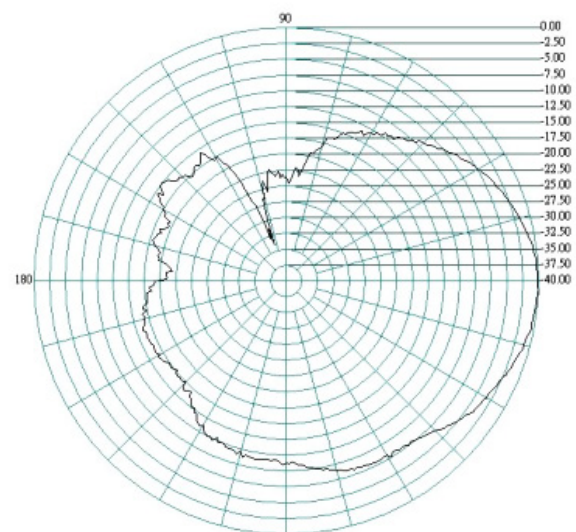

Oscar 421

2G/3G/4G/WiFi MIMO directional Antenna

E-Plane

2700MHz

H-Plane

Radiation Patterns Port 2

E-Plane

700MHz

H-Plane