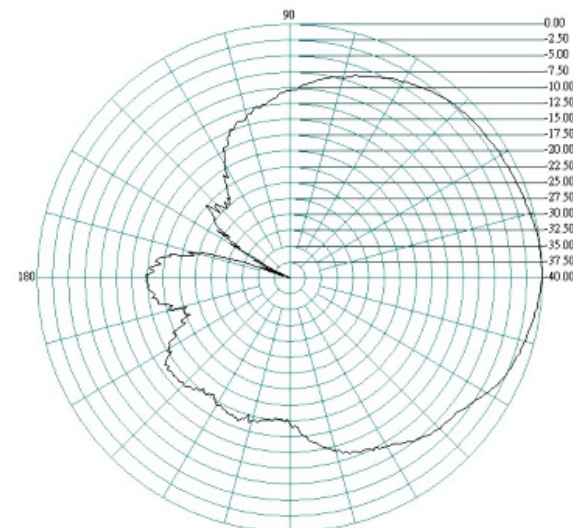

H-Plane

800MHz

900MHz

Oscar 421

2G/3G/4G/WiFi MIMO directional Antenna

E-Plane 1700MHz

H-Plane

1800MHz

Oscar 421

2G/3G/4G/WiFi MIMO directional Antenna

E-Plane

H-Plane

1900MHz

2100MHz

Oscar 421

2G/3G/4G/WiFi MIMO directional Antenna

E-Plane 2200MHz

H-Plane

2400MHz

Oscar 421

2G/3G/4G/WiFi MIMO directional Antenna

E-Plane

H-Plane

2500MHz