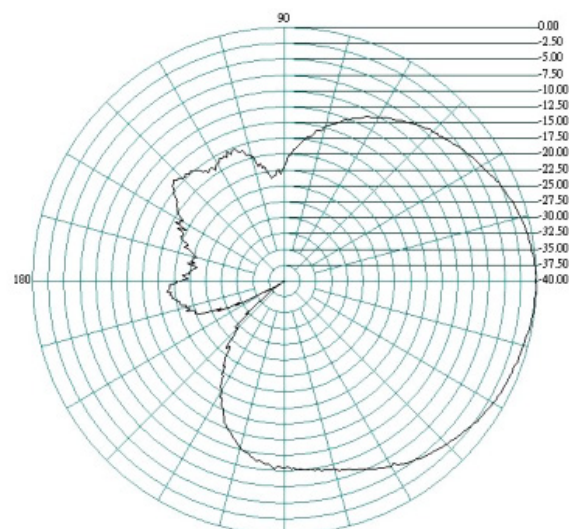

H-Plane

1900MHz

Oscar 421

2G/3G/4G/WiFi MIMO directional Antenna

E-Plane 2100MHz

H-Plane

2200MHz

Oscar 421

2G/3G/4G/WiFi MIMO directional Antenna

E-Plane 2400MHz

H-Plane

2500MHz

Oscar 421

2G/3G/4G/WiFi MIMO directional Antenna

E-Plane

2700MHz