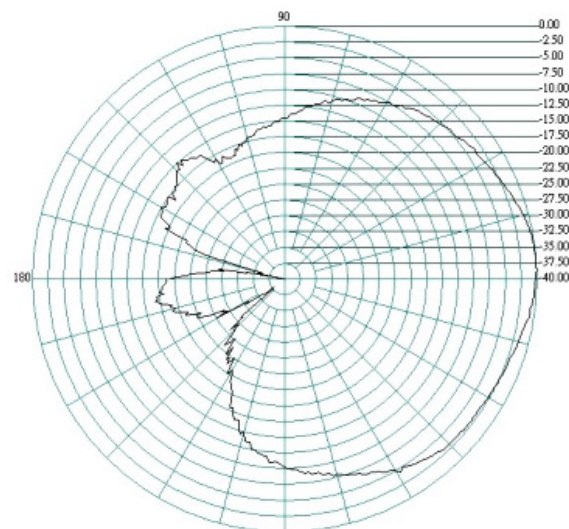

H-Plane

1900MHz

Oscar 421

2G/3G/4G/WiFi MIMO directional Antenna

E-Plane 2100MHz

H-Plane

2200MHz

Oscar 421

2G/3G/4G/WiFi MIMO directional Antenna

E-Plane 2400MHz

H-Plane

2500MHz

Oscar 421

2G/3G/4G/WiFi MIMO directional Antenna

E-Plane

2700MHz