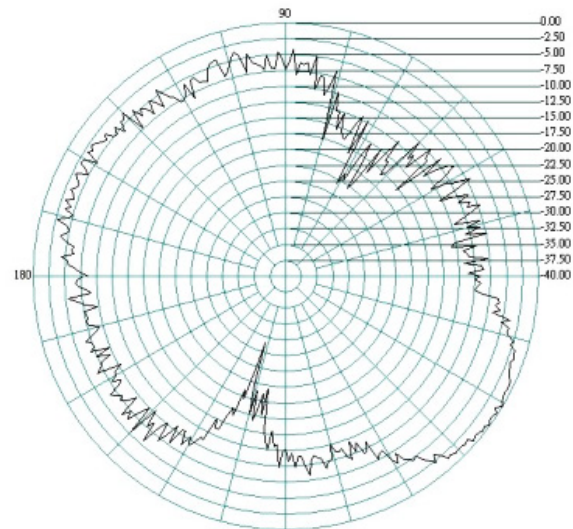

2G/3G/4G/WiFi MIMO directional Antenna

E-Plane 2400MHz

H-Plane

2500MHz

Oscar 421

2G/3G/4G/WiFi MIMO directional Antenna

E-Plane

2700MHz

H-Plane

Radiation Patterns Port 2

E-Plane

700MHz

H-Plane

Oscar 421

2G/3G/4G/WiFi MIMO directional Antenna

E-Plane

H-Plane

800MHz

900MHz

Oscar 421

2G/3G/4G/WiFi MIMO directional Antenna

E-Plane 1700MHz

H-Plane

1800MHz