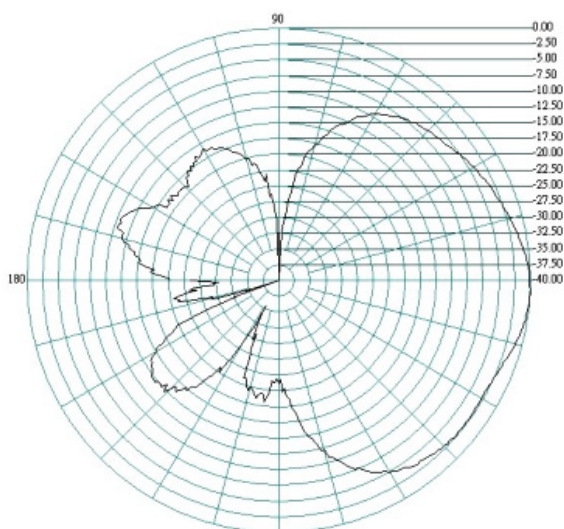

H-Plane

1900MHz

Oscar 421

2G/3G/4G/WiFi MIMO directional Antenna

E-Plane 2100MHz

H-Plane

2200MHz

Oscar 421

2G/3G/4G/WiFi MIMO directional Antenna

E-Plane 2400MHz

H-Plane

2500MHz

Oscar 421

2G/3G/4G/WiFi MIMO directional Antenna

E-Plane

2700MHz