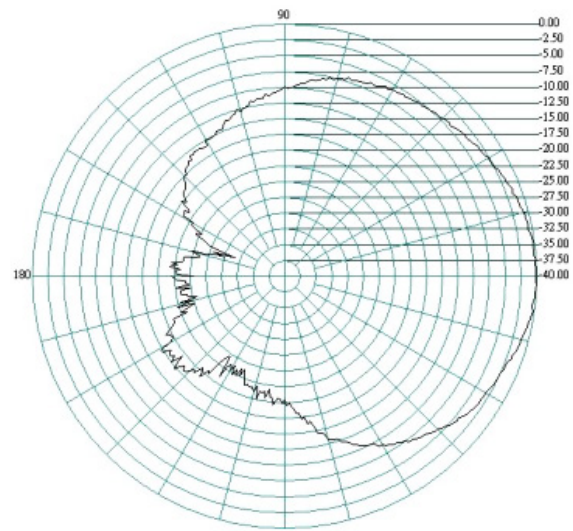

H-Plane

800MHz

900MHz

Oscar 421

2G/3G/4G/WiFi MIMO directional Antenna

E-Plane 1700MHz

H-Plane

1800MHz

Oscar 421

2G/3G/4G/WiFi MIMO directional Antenna

E-Plane

H-Plane

1900MHz

2100MHz

Oscar 421

2G/3G/4G/WiFi MIMO directional Antenna

E-Plane 2200MHz

H-Plane

2400MHz

Oscar 421

2G/3G/4G/WiFi MIMO directional Antenna

E-Plane

H-Plane

2500MHz