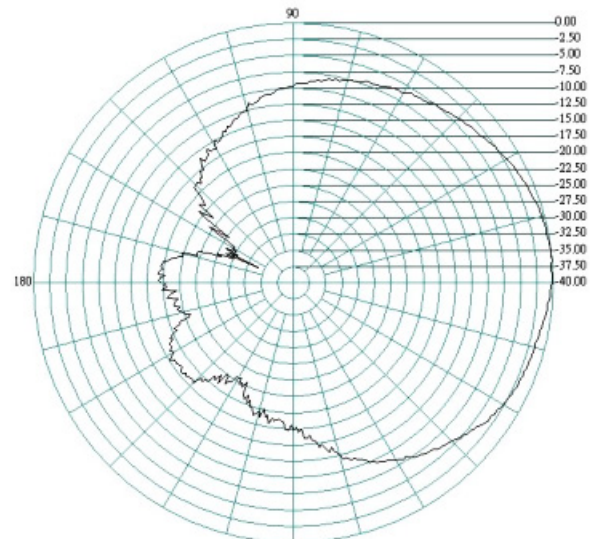

H-Plane

800MHz

900MHz

Oscar 421

2G/3G/4G/WiFi MIMO directional Antenna

E-Plane 1700MHz

H-Plane

1800MHz

Oscar 421

2G/3G/4G/WiFi MIMO directional Antenna

E-Plane

H-Plane

1900MHz

2100MHz

Oscar 421

2G/3G/4G/WiFi MIMO directional Antenna

E-Plane 2200MHz

H-Plane

2400MHz

Oscar 421

2G/3G/4G/WiFi MIMO directional Antenna

E-Plane

H-Plane

2500MHz