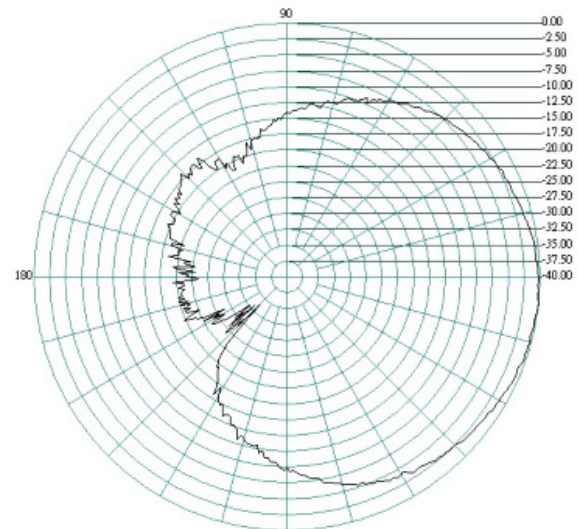

Radiation Patterns Port 1

E-Plane

700MHz

H-Plane

800MHz

Oscar 421

2G/3G/4G/WiFi MIMO directional Antenna

E-Plane

H-Plane

900MHz

1700MHz

Enabling Industrial IoT

Oscar 421

2G/3G/4G/WiFi MIMO directional Antenna

E-Plane

1800MHz

H-Plane

1900MHz

Oscar 421

2G/3G/4G/WiFi MIMO directional Antenna

E-Plane 2100MHz

H-Plane

2200MHz

Oscar 421