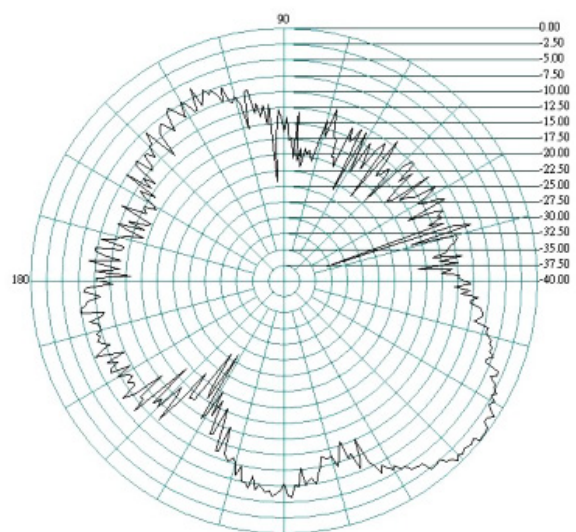

2G/3G/4G/WiFi MIMO directional Antenna

E-Plane 2400MHz

H-Plane

2500MHz

Oscar 421

2G/3G/4G/WiFi MIMO directional Antenna

E-Plane

2700MHz

H-Plane

Radiation Patterns Port 2

E-Plane

700MHz

H-Plane

Oscar 421

2G/3G/4G/WiFi MIMO directional Antenna

E-Plane

H-Plane

800MHz

900MHz

Oscar 421

2G/3G/4G/WiFi MIMO directional Antenna

E-Plane 1700MHz

H-Plane

1800MHz