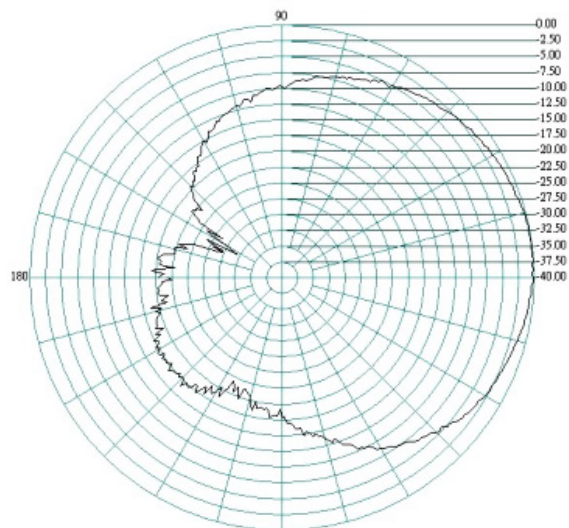

H-Plane

Radiation Patterns Port 2

E-Plane

700MHz

H-Plane

Oscar 421

2G/3G/4G/WiFi MIMO directional Antenna

E-Plane

H-Plane

800MHz

900MHz

Oscar 421

2G/3G/4G/WiFi MIMO directional Antenna

E-Plane 1700MHz

H-Plane

1800MHz

Oscar 421

2G/3G/4G/WiFi MIMO directional Antenna

E-Plane

H-Plane

1900MHz

2100MHz

Oscar 421

2G/3G/4G/WiFi MIMO directional Antenna