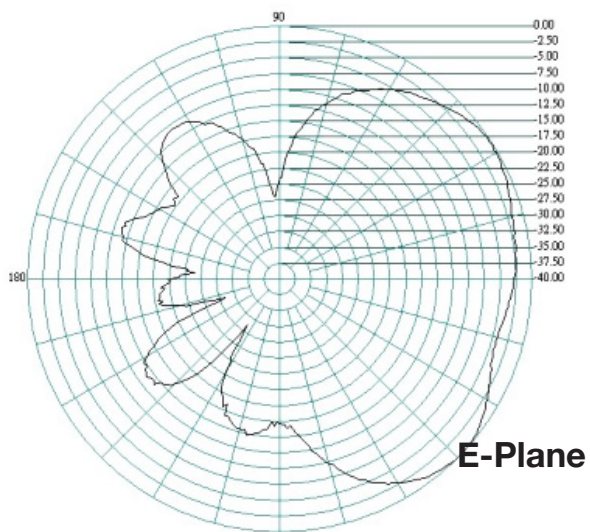

H-Plane

1900MHz

Oscar 421

2G/3G/4G/WiFi MIMO directional Antenna

E-Plane 2100MHz

H-Plane

2200MHz

Oscar 421

2G/3G/4G/WiFi MIMO directional Antenna

E-Plane 2400MHz

H-Plane

2500MHz

Oscar 421

2G/3G/4G/WiFi MIMO directional Antenna

E-Plane

2700MHz

H-Plane

Radiation Patterns Port 2

E-Plane

700MHz

H-Plane

Oscar 421

2G/3G/4G/WiFi MIMO directional Antenna

E-Plane