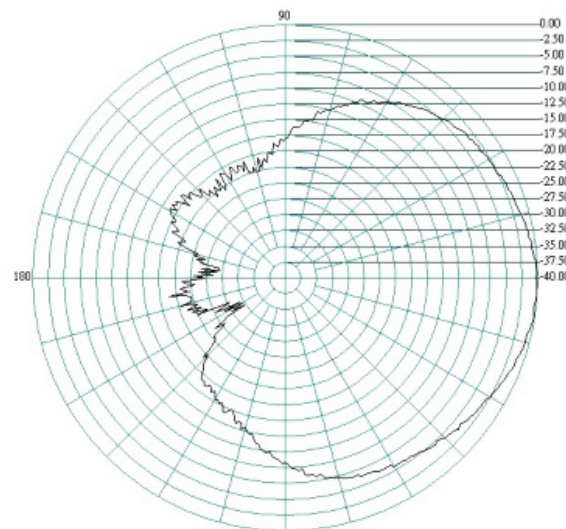

H-Plane

1900MHz

Oscar 421

2G/3G/4G/WiFi MIMO directional Antenna

E-Plane 2100MHz

H-Plane

2200MHz

Oscar 421

2G/3G/4G/WiFi MIMO directional Antenna

E-Plane 2400MHz

H-Plane

2500MHz

Oscar 421

2G/3G/4G/WiFi MIMO directional Antenna

E-Plane

2700MHz