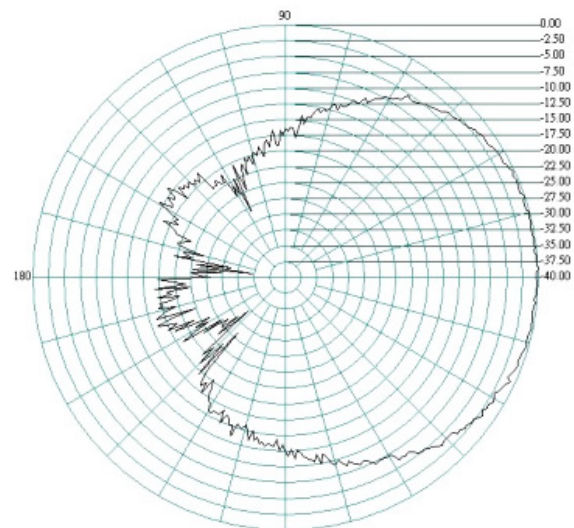

Radiation Patterns Port 1

E-Plane

700MHz

H-Plane

800MHz

Oscar 421

2G/3G/4G/WiFi MIMO directional Antenna

E-Plane

H-Plane

900MHz

1700MHz

Enabling Industrial IoT

Oscar 421

2G/3G/4G/WiFi MIMO directional Antenna

E-Plane

1800MHz

H-Plane

1900MHz

Oscar 421

2G/3G/4G/WiFi MIMO directional Antenna

E-Plane 2100MHz

H-Plane

2200MHz

Oscar 421