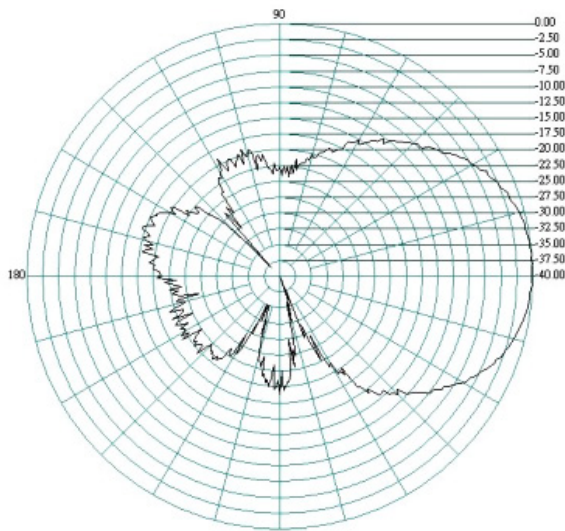

H-Plane

800MHz

900MHz

Oscar 421

2G/3G/4G/WiFi MIMO directional Antenna

E-Plane 1700MHz

H-Plane

1800MHz

Oscar 421

2G/3G/4G/WiFi MIMO directional Antenna

E-Plane

H-Plane

1900MHz

2100MHz

Oscar 421

2G/3G/4G/WiFi MIMO directional Antenna

E-Plane 2200MHz

H-Plane

2400MHz

Oscar 421

2G/3G/4G/WiFi MIMO directional Antenna

E-Plane

H-Plane

2500MHz