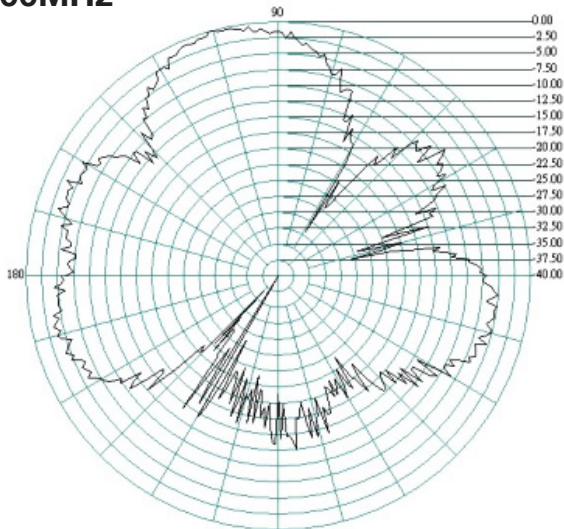

2G/3G/4G/WiFi MIMO directional Antenna

E-Plane 2400MHz

H-Plane

2500MHz

Oscar 421

2G/3G/4G/WiFi MIMO directional Antenna

E-Plane

2700MHz

H-Plane

Radiation Patterns Port 2

E-Plane

700MHz

H-Plane

Oscar 421

2G/3G/4G/WiFi MIMO directional Antenna

E-Plane

H-Plane

800MHz

900MHz

Oscar 421

2G/3G/4G/WiFi MIMO directional Antenna

E-Plane 1700MHz

H-Plane

1800MHz