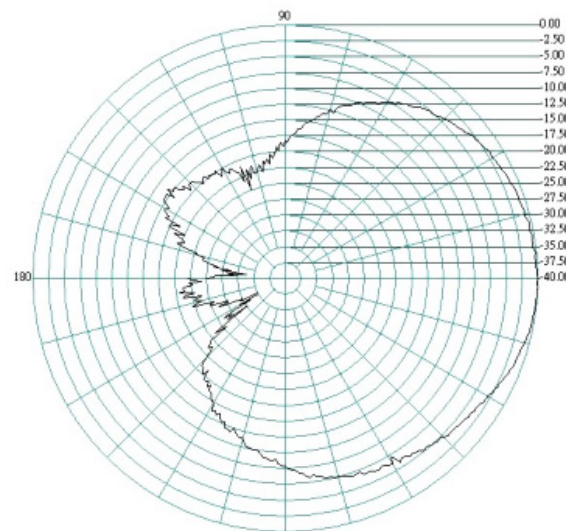

H-Plane

1900MHz

Oscar 421

2G/3G/4G/WiFi MIMO directional Antenna

E-Plane 2100MHz

H-Plane

2200MHz

Oscar 421

2G/3G/4G/WiFi MIMO directional Antenna

E-Plane 2400MHz

H-Plane

2500MHz

Oscar 421

2G/3G/4G/WiFi MIMO directional Antenna

E-Plane

2700MHz