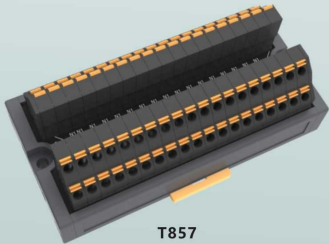

T857

询问胜蓝 0755-8886 0059 当日出货

特点 Features

- 公用端配线效率大幅提高;
- 普通连线端子台完全代替;
- 小型化设计, 使配线箱更整洁;
- 公共端的配线效率大幅提高之; 公共端の配線効率が大幅に高のされます;
- 普通の配線端子台を全て替わることができま; 普通の配線端子台を全て替わることができま;
- 小型の設計で、電機箱にきちんといされま; 小型の設計で、電機箱にきちんといされま;

Wiring efficiency is greatly enhanced;

Neat wiring cabinet.

注意事項 note

本端子台为低压设计, 请勿接入大于36V的电源。

1.5 mm²Following/AWG16;

剥线长度: 6mm

选型参考 Type selection reference

型号 Model	T856	T857
名称 Name	24位公用端子台	38位公用端子台

规格参数 Specifications

额定电流 Normal operating current	15A
输入额定电压 Normal coil voltage	DC 24V
输入侧对应 Corresponding Input Devices	Switching Power Supply DC Output
输出侧对应 Corresponding output Devices	The various branches of the load components