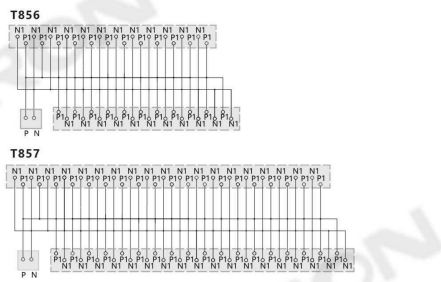

配线图 Wiring Diagram

特点 Features

- 公用端配线效率大幅提高;
- 普通连线端子台完全代替;
- 小型化设计, 使配线箱更整洁;
- 公共端的配线效率大幅提高之; 公共端の配線効率が大幅に高のされます;
- 普通の配線端子台を全て替わることができま; 普通の配線端子台を全て替わることができま;
- 小型の設計で、電機箱にきちんといされま; 小型の設計で、電機箱にきちんといされま;

Wiring efficiency is greatly enhanced;

Neat wiring cabinet.

注意事項 note

本端子台为低压设计, 请勿接入大于36V的电源。

1.5 mm²Following/AWG16;

剥线长度: 6mm

选型参考 Type selection reference

型号 Model	T856	T857
名称 Name	24位公用端子台	38位公用端子台

规格参数 Specifications

额定电流 Normal operating current	10A
输入额定电压 Normal coil voltage	DC24V