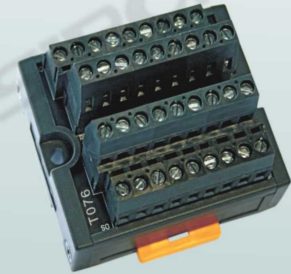

通用型端子台

T076

ブロック端子台
General terminal block

询问胜蓝 0755-8886 0059 当日出货