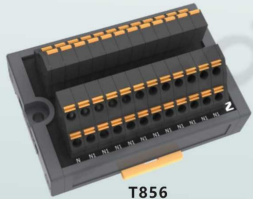

公用端子台

Common terminal block

T856