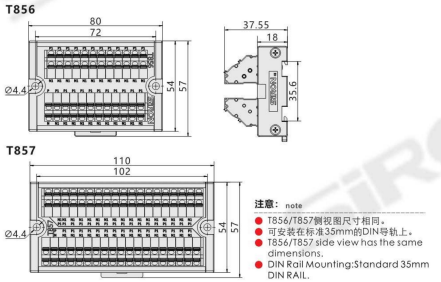

外形图 Dimensions