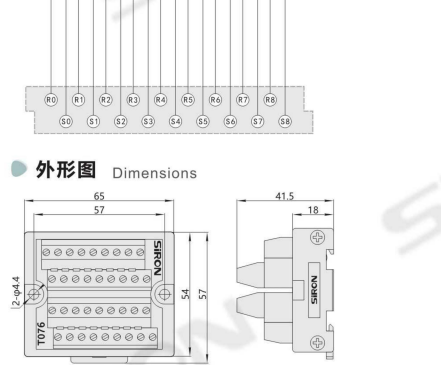

配线图 Wiring Diagram

注意: note

可安装在标准35mm的DIN导轨上。

DIN Rail Mounting: Standard 35mm DIN RAIL.