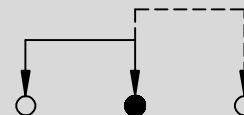

Material declaration		
No.	NAME	Description
① A	盖板	钢带(镀镍) t=0.40
② B	拨柄	POM (Black)热塑性塑料
③ C	基座	酚醛脂板 PHENOLIC RESIN
④ D	端子	镀银&H62 黄铜带 BRASS STRIP
⑤ E	嵌件	镀银&H62 黄铜带 BRASS STRIP
⑥ F	弹片	不锈钢线 STEEL WIRE

CIRCUIT DIAGRAM