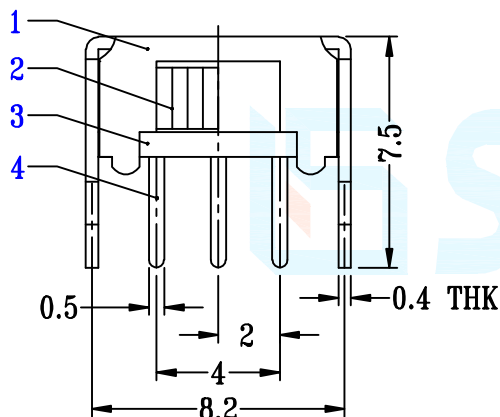

適合環保 RoHS

Technical parameter

PROJECT	LEVEL	A[better product]	B[average product]
Electrical Properties	Contact Rating	0.3A, 24V DC	
	Initial Contact Resistance	50mΩ max.	
Durable Performance	Insulation Resistance	100MΩ min.500V DC	Skey/PD: 100MΩ min.300V DC
	Withstand Voltage	300V AC for 1 minute	250 V AC for 1 minut
	There No Load	15,000 Cycles	10,000 Cycles
	Rated Load	12,000 Cycles	8,500 Cycles
Storage temp.		-25℃~+75℃(Operating Temp:)	
Operating Force		2. 6N. (1N.=100gram-force)	
Heat Rrsistance		IR Reflow:255℃, 5sec. Manual:350℃, 3sec.	

Material declaration		
No.	NAME	Description
① A	盖板	钢带(镀镍) t=0.40
② B	拨柄	POM (Black)热塑性塑料
③ C	基座	酚醛脂板 PHENOLIC RESIN
④ D	端子	镀银&H62 黄铜带 BRASS STRIP
⑤ E	嵌件	镀银&H62 黄铜带 BRASS STRIP
⑥ F	弹片	不锈钢线 STEEL WIRE

CIRCUIT DIAGRAM

Unit:mm

DIM H

可定制柄長

X-ON Electronics

Largest Supplier of Electrical and Electronic Components

Click to view similar products for [sofng manufacturer](#):

Other Similar products are found below :

[SNO-1307-T](#) [MC-313D](#) [TS-1102N-4326](#) [TS-1109G-7026](#) [TS-1109G-3826](#) [SMO-1504](#) [SNO-019](#) [MC-324](#) [SMO-1511B-P6](#) [SMO-1507-P8](#)
[U30-04](#) [SMO-1510](#) [MC-108C](#) [TS-1101V-5026](#) [TS-1101V-8026](#) [TS-1103-4316](#) [TS-1103-4526](#) [TS-1157-2526](#) [TS-1157-3126](#) [TS-1807C-](#)
[2516](#) [TS-1807R-2016](#) [TS-1807R-2526](#) [MC-313F-14](#) [MU-221](#) [SMO-002F-T7](#) [TS-1817A-5026](#) [TS-1814-16](#) [TS-1814-26](#) [DC-036A-T20](#) [TF-](#)
[004](#) [SMO-1509](#) [TF-008](#) [SNO-1309-T](#) [SMO-014](#) [MC-335](#) [CZ-014](#) [CZ-012](#) [HDMI-019B](#) [TS-1187F-1526](#) [PCIE-52P70H](#) [TS-1109S-3816](#)
[HDMI-519S](#) [SIM-015-C](#) [TS-1103T-16](#) [SIM-019B-P6](#) [DC-044-T20](#) [TS-1102N-5026](#) [SIM-010-R](#) [USB-101](#) [MC-101CD](#)