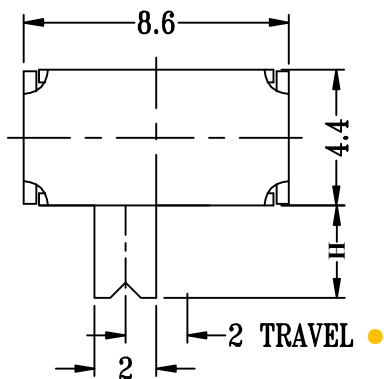

SLIDE SWITCH

Operation: DIP3+2PIN/卧式二档&中型拨动开关 [柄长可定制]

LTEM NO.: SK-12D02-VG □ (Series)

(L8.6×W4.4×H4.70 SLIDE-SWITCH)

表面插装 DIP

側向操作

精密部品 NICETY

可靠 STABILIZE

適合環保 RoHS

Technical parameter

PROJECT	LEVEL	A[better product]	B[average product]
Electrical Properties	Contact Rating	0.3A, 24V DC	
	Initial Contact Resistance	50mΩ max.	
Durable Performance	Insulation Resistance	100MΩ min.500V DC	Skey/PD: 100MΩ min.300V DC
	Withstand Voltage	300V AC for 1 minute	250 V AC for 1 minut
	There No Load	15,000 Cycles	10,000 Cycles
	Rated Load	12,000 Cycles	8,500 Cycles
Storage temp.		-25℃~+75℃(Operating Temp:)	
Operating Force		2. 6N. (1N.=100gram-force)	
Heat Rrsistance		IR Reflow:255℃, 5sec. Manual:350℃, 3sec.	

Material declaration		
No.	NAME	Description
① A	盖板	钢带(镀镍) t=0.40
② B	拨柄	POM (Black)热塑性塑料
③ C	基座	酚醛脂板 PHENOLIC RESIN
④ D	端子	镀银&H62 黄铜带 BRASS STRIP
⑤ E	嵌件	镀银&H62 黄铜带 BRASS STRIP
⑥ F	弹片	不锈钢线 STEEL WIRE

CIRCUIT DIAGRAM

Unit:mm

DIM H

可定制柄長