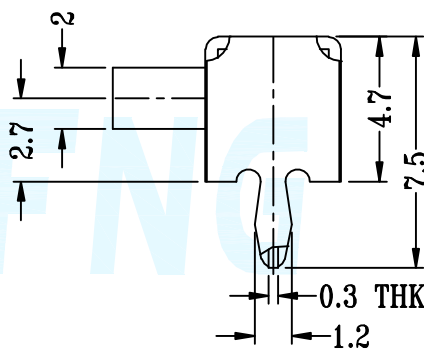

適合環保 RoHS

Technical parameter

PROJECT	LEVEL	A[better product]	B[average product]
Electrical Properties	Contact Rating	0.3A, 24V DC	
	Initial Contact Resistance	50mΩ max.	
Durable Performance	Insulation Resistance	100MΩ min.500V DC	Skey/PD: 100MΩ min.300V DC
	Withstand Voltage	300V AC for 1 minute	250 V AC for 1 minut
	There No Load	15,000 Cycles	10,000 Cycles
	Rated Load	12,000 Cycles	8,500 Cycles
Storage temp.		-25℃~+75℃(Operating Temp:)	
Operating Force		2. 6N. (1N.=100gram-force)	
Heat Rrsistance		IR Reflow:255℃, 5sec. Manual:350℃, 3sec.	

Material declaration		
No.	NAME	Description
① A	盖板	钢带(镀镍) t=0.40
② B	拨柄	POM (Black)热塑性塑料
③ C	基座	酚醛脂板 PHENOLIC RESIN
④ D	端子	镀银&H62 黄铜带 BRASS STRIP
⑤ E	嵌件	镀银&H62 黄铜带 BRASS STRIP
⑥ F	弹片	不锈钢线 STEEL WIRE

CIRCUIT DIAGRAM

Unit:mm

DIM H

可定制柄長

X-ON Electronics

Largest Supplier of Electrical and Electronic Components

Click to view similar products for [sofng manufacturer](#):

Other Similar products are found below :

[SNO-1307-T](#) [MC-313D](#) [TS-1102N-4326](#) [TS-1109G-7026](#) [TS-1109G-3826](#) [SMO-1504](#) [SNO-019](#) [MC-324](#) [SMO-1511B-P6](#) [SMO-1507-P8](#)
[U30-04](#) [SMO-1510](#) [MC-108C](#) [TS-1101V-5026](#) [TS-1101V-8026](#) [TS-1103-4316](#) [TS-1103-4526](#) [TS-1157-2526](#) [TS-1157-3126](#) [TS-1807C-](#)
[2516](#) [TS-1807R-2016](#) [TS-1807R-2526](#) [MC-313F-14](#) [MU-221](#) [SMO-002F-T7](#) [TS-1817A-5026](#) [TS-1814-16](#) [TS-1814-26](#) [DC-036A-T20](#) [TF-](#)
[004](#) [SMO-1509](#) [TF-008](#) [SNO-1309-T](#) [SMO-014](#) [MC-335](#) [CZ-014](#) [CZ-012](#) [HDMI-019B](#) [TS-1187F-1526](#) [PCIE-52P70H](#) [TS-1109S-3816](#)
[HDMI-519S](#) [SIM-015-C](#) [TS-1103T-16](#) [SIM-019B-P6](#) [DC-044-T20](#) [TS-1102N-5026](#) [SIM-010-R](#) [USB-101](#) [MC-101CD](#)