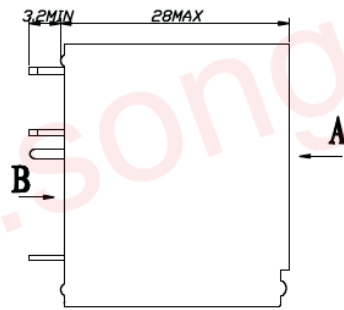

### 线圈规格表

常温(20°C)

功耗 W	电压 VDC	电流 mA	电阻 Ω±10%	吸合电压	释放电压	过载电压
0.9W (L)	05	185	27	75%Max	10%Min	130%
	06	150	40			
	09	100	90			
	12	75	160			
	18	50	380			
	24	37.5	640			
	36	25	1440			
	48	18.75	2560			

	us E179944
	20A 240VAC 1HP 16A 120VAC

外形尺寸, 线路图及安装孔图

单位:毫米(mm)

外形安装尺寸图

仰视脚位图B向

电气原理图

未注公差 ± 0.1

PCB板示意图  
(底视图)