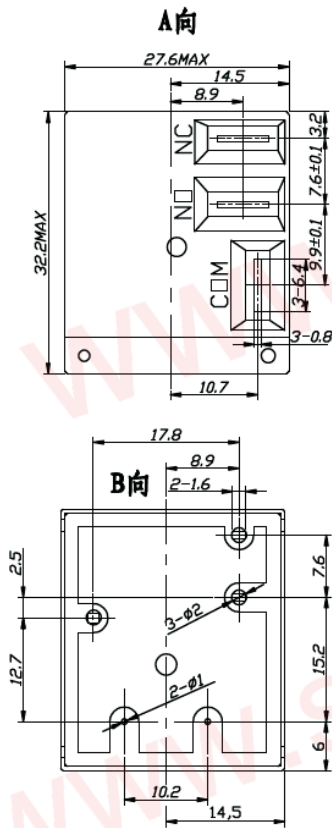

### 线圈规格表

常温(20°C)

功耗 W	电压 VDC	电流 mA	电阻 Ω±10%	吸合电压	释放电压	过载电压
0.9W (L)	05	185	27	75%Max	10%Min	130%
	06	150	40			
	09	100	90			
	12	75	160			
	18	50	380			
	24	37.5	640			
	36	25	1440			
	48	18.75	2560			

	us E179944
	20A 240VAC 1HP 16A 120VAC

外形尺寸, 线路图及安装孔图

单位:毫米(mm)

外形安装尺寸图

仰视脚位图B向

电气原理图

未注公差 ± 0.1

PCB板示意图  
(底视图)