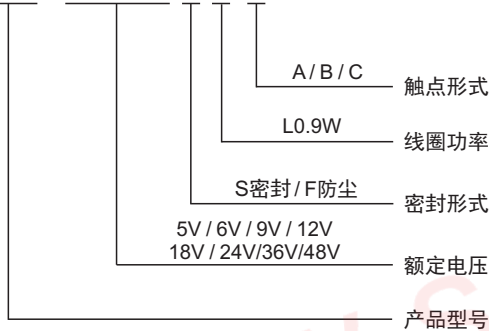

订购信息

SLC-12VDC-S L-C

触点负载

触点形式	A/B/C
接触电阻	100mΩ
触点材质	银合金: AgCdO、AgSnO₂、AgNi
触点负载	1HP/16A/120VAC 20A/250VAC 30A/250VAC
最大切换电压	250VAC
最大切换电流	30A
最大切换功率	7200VA
电气寿命(频率:每小时1800次)	1x10⁵次 / 1x10⁴次
机械寿命(频率:每小时18000次)	1x10⁷次

特性参数

绝缘等级	B / F	
绝缘电阻	100MΩ (500VDC)	
介电耐压	线圈与触点间 2000VAC 1分钟	
(漏电流1mA)	断开触点间 1500VAC 1分钟	
吸合时间(额定电压下)	≤10ms	
释放时间(额定电压下)	≤10ms	
湿度	45%~85% RH(20°C)	
环境温度	-40°C~+85°C/-40°C~+105°C	
抗冲击	稳定性	98m/s²
	强度	980m/s²
抗振动(双振幅)	10Hz~55Hz 1.5mm	
重量	约34g	
封装形式	密封型	

备注: 1) 以上数据均为初始值

线圈规格表

常温(20°C)

功耗 W	电压 VDC	电流 mA	电阻 Ω±10%	吸合电压	释放电压	过载电压
0.9W (L)	05	185	27	75%Max	10%Min	130%
	06	150	40			
	09	100	90			
	12	75	160			
	18	50	380			
	24	37.5	640			
	36	25	1440			
	48	18.75	2560			

本产品规格书仅供客户使用时参考, 若有更改, 恕不另行通知。解释权归本公司所有。

网址: www.songle.com www.songlerelay.com
地址: 浙江省余姚市浙江远东工业城A区CW7

邮编: 315400