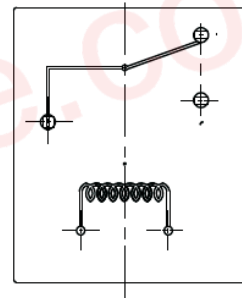

	us E179944
	20A 240VAC 1HP 16A 120VAC

外形尺寸, 线路图及安装孔图

单位:毫米(mm)

外形安装尺寸图

仰视脚位图B向

电气原理图

未注公差 ± 0.1

PCB板示意图  
(底视图)