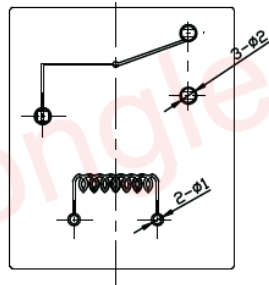

### 线圈规格表

常温(20°C)

功耗 W	电压 VDC	电流 mA	电阻 Ω±10%	吸合电压	释放电压	过载电压
0.9W (L)	05	185	27	75%Max	10%Min	130%
	06	150	40			
	09	100	90			
	12	75	160			
	18	50	380			
	24	37.5	640			
	36	25	1440			
	48	18.75	2560			

	us E179944
	20A 240VAC 1HP 16A 120VAC

外形尺寸, 线路图及安装孔图

单位:毫米(mm)

外形安装尺寸图

仰视脚位图B向

电气原理图

未注公差 ± 0.1

PCB板示意图  
(底视图)