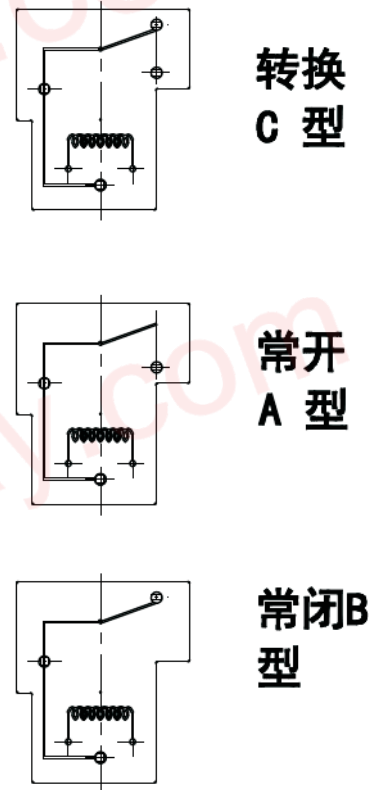

CQC08002027666
CQC08002027668

特性

- 体积小PCB焊接
- 16A/20A/30A多种负载选择
- 环境温度可满足+85°C/+105°C

订购信息

SLA-12VDC-S L-C

触点负载

触点形式	A/B/C
接触电阻	100mΩ
触点材质	银合金: AgCdO、AgSnO ₂ 、AgNi
触点负载	1HP/16A/120VAC 20A/250VAC 30A/250VAC
最大切换电压	250VAC
最大切换电流	30A
最大切换功率	7200VA
电气寿命(频率:每小时1800次)	1x10 ⁵ 次 / 1x10 ⁴ 次
机械寿命(频率:每小时18000次)	1x10 ⁷ 次

备注: 1) 以上数据均为初始值

线圈规格表

常温(20°C)

功耗 W	电压 VDC	电流 mA	电阻 Ω±10%	吸合电压	释放电压	过载电压
0.9W (L)	05	185	27	75%Max	10%Min	130%
	06	150	40			
	09	100	90			
	12	75	160			
	18	50	380			
	24	37.5	640			
	36	25	1440			
	48	18.75	2560			

	us E179944
	20A 240VAC 1HP 16A 120VAC

外形尺寸, 线路图及安装孔图

单位:毫米(mm)

外形安装尺寸图

PCB板示意图
(底视图)

本产品规格书仅供客户使用时参考, 若有更改, 恕不另行通知。解释权归本公司所有。

X-ON Electronics

Largest Supplier of Electrical and Electronic Components