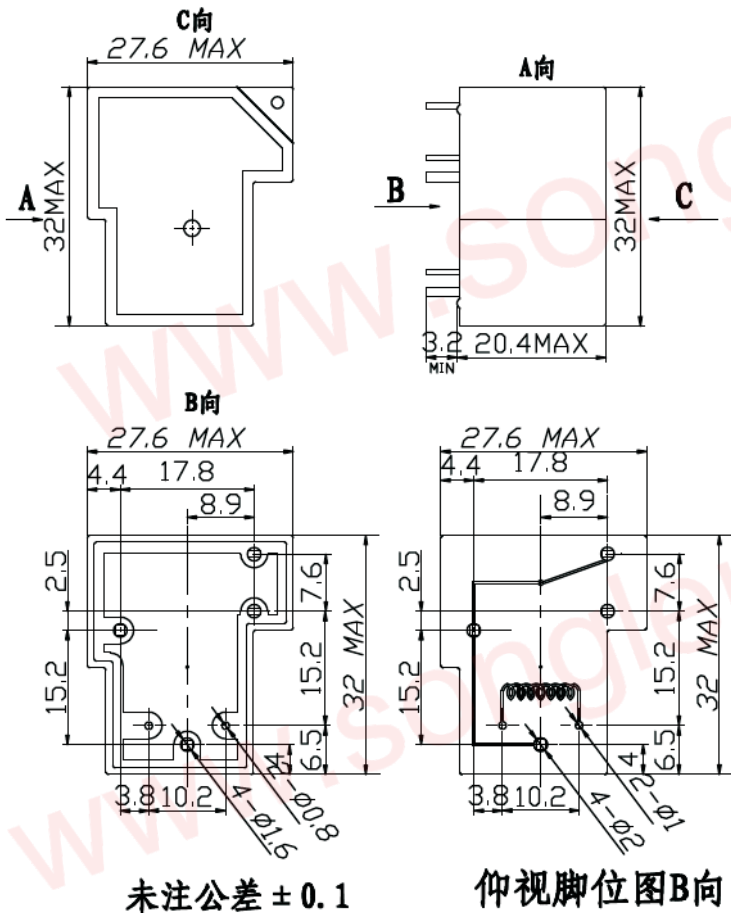

CQC08002027666
CQC08002027668

特性

- 体积小PCB焊接
- 16A/20A/30A多种负载选择
- 环境温度可满足+85°C/+105°C

订购信息

SLA-12VDC-S L-C

触点负载

触点形式	A/B/C
接触电阻	100mΩ
触点材质	银合金: AgCdO、AgSnO ₂ 、AgNi
触点负载	1HP/16A/120VAC 20A/250VAC 30A/250VAC
最大切换电压	250VAC
最大切换电流	30A
最大切换功率	7200VA
电气寿命(频率:每小时1800次)	1x10 ⁵ 次 / 1x10 ⁴ 次
机械寿命(频率:每小时18000次)	1x10 ⁷ 次

备注: 1) 以上数据均为初始值

线圈规格表

常温(20°C)

功耗 W	电压 VDC	电流 mA	电阻 Ω±10%	吸合电压	释放电压	过载电压
0.9W (L)	05	185	27	75%Max	10%Min	130%
	06	150	40			
	09	100	90			
	12	75	160			
	18	50	380			
	24	37.5	640			
	36	25	1440			
	48	18.75	2560			

本产品规格书仅供客户使用时参考, 若有更改, 恕不另行通知。解释权归本公司所有。

网址: www.songle.com www.songlerelay.com
地址: 浙江省余姚市浙江远东工业城A区CW7

邮编: 315400

安全认证 (相关认证以第三方认证证书为准)

	CQC08002027666 CQC08002027668
	30A 250VAC 20A 250VAC

	R50056114
	30A 250VAC 20A 250VAC

	us E179944
	20A 240VAC 1HP 16A 120VAC

外形尺寸, 线路图及安装孔图

单位:毫米(mm)

外形安装尺寸图

PCB板示意图
(底视图)

本产品规格书仅供客户使用时参考, 若有更改, 恕不另行通知。解释权归本公司所有。

X-ON Electronics

Largest Supplier of Electrical and Electronic Components