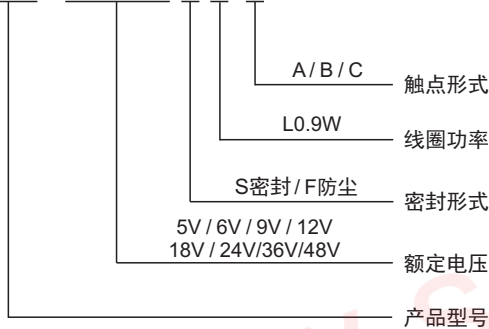

CQC08002027666
CQC08002027668

特性

- 体积小PCB焊接
- 16A/20A/30A多种负载选择
- 环境温度可满足+85°C/+105°C

订购信息

SLA-12VDC-S L-C

触点负载

触点形式	A/B/C
接触电阻	100mΩ
触点材质	银合金: AgCdO、AgSnO ₂ 、AgNi
触点负载	1HP/16A/120VAC 20A/250VAC 30A/250VAC
最大切换电压	250VAC
最大切换电流	30A
最大切换功率	7200VA
电气寿命(频率:每小时1800次)	1x10 ⁵ 次 / 1x10 ⁴ 次
机械寿命(频率:每小时18000次)	1x10 ⁷ 次

特性参数

绝缘等级	B / F	
绝缘电阻	100MΩ (500VDC)	
介质耐压	线圈与触点间 2000VAC 1分钟	
(漏电流1mA)	断开触点间 1000VAC 1分钟	
吸合时间(额定电压下)	≤10ms	
释放时间(额定电压下)	≤10ms	
湿度	45%~85% RH(20°C)	
环境温度	-40°C~+85°C/-40°C~+105°C	
抗冲击	稳定性	98m/s ²
	强度	980m/s ²
抗振动(双振幅)	10Hz~55Hz 1.5mm	
重量	约24g	
封装形式	密封型	

备注: 1) 以上数据均为初始值

线圈规格表

常温(20°C)

功耗 W	电压 VDC	电流 mA	电阻 Ω±10%	吸合电压	释放电压	过载电压
0.9W (L)	05	185	27	75%Max	10%Min	130%
	06	150	40			
	09	100	90			
	12	75	160			
	18	50	380			
	24	37.5	640			
	36	25	1440			
	48	18.75	2560			

	us E179944
	20A 240VAC 1HP 16A 120VAC

外形尺寸, 线路图及安装孔图

单位:毫米(mm)

外形安装尺寸图

PCB板示意图
(底视图)

本产品规格书仅供客户使用时参考, 若有更改, 恕不另行通知。解释权归本公司所有。

X-ON Electronics

Largest Supplier of Electrical and Electronic Components