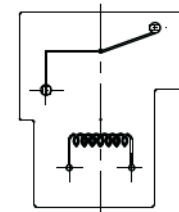

### 线圈规格表

常温(20°C)

功耗 W	电压 VDC	电流 mA	电阻 Ω±10%	吸合电压	释放电压	过载电压
0.9W (L)	05	185	27	75%Max	10%Min	130%
	06	150	40			
	09	100	90			
	12	75	160			
	18	50	380			
	24	37.5	640			
	36	25	1440			
	48	18.75	2560			

	us E179944
20A 240VAC 1HP 16A 120VAC	

外形尺寸, 线路图及安装孔图

单位:毫米(mm)

外形安装尺寸图

PCB板示意图  
(底视图)

转换  
C 型

常开  
A 型

常闭B  
型