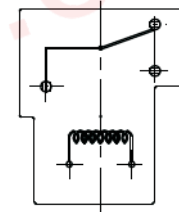

### 线圈规格表

常温(20°C)

功耗 W	电压 VDC	电流 mA	电阻 Ω±10%	吸合电压	释放电压	过载电压
0.9W (L)	05	185	27	75%Max	10%Min	130%
	06	150	40			
	09	100	90			
	12	75	160			
	18	50	380			
	24	37.5	640			
	36	25	1440			
	48	18.75	2560			

	us E179944
20A 240VAC 1HP 16A 120VAC	

外形尺寸, 线路图及安装孔图

单位:毫米(mm)

外形安装尺寸图

PCB板示意图  
(底视图)

转换  
C 型

常开  
A 型

常闭B  
型