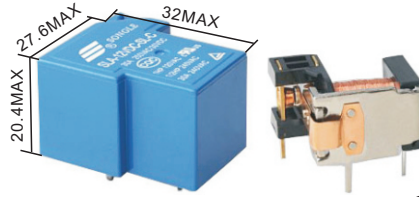

### 特性

- 体积小PCB焊接
- 16A/20A/30A多种负载选择
- 可提供2000V/4000V耐压选择
- 环境温度可满足+85°C/+105°C