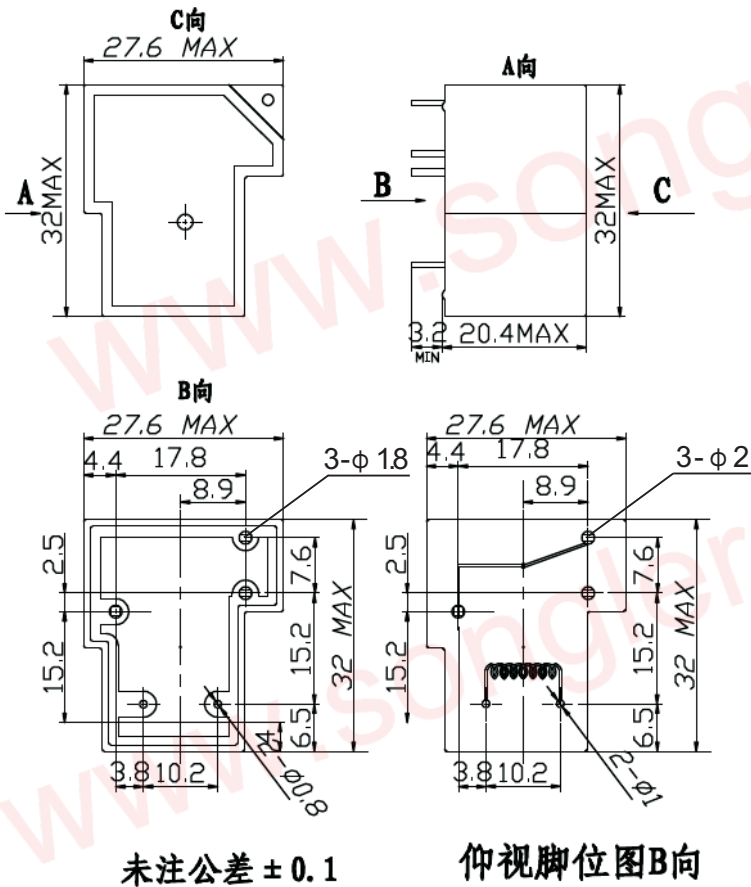

### 线圈规格表

常温(20°C)

功耗 W	电压 VDC	电流 mA	电阻 Ω±10%	吸合电压	释放电压	过载电压
0.9W (L)	05	185	27	75%Max	10%Min	130%
	06	150	40			
	09	100	90			
	12	75	160			
	18	50	380			
	24	37.5	640			
	36	25	1440			
	48	18.75	2560			

	us E179944
20A 240VAC 1HP 16A 120VAC	

外形尺寸, 线路图及安装孔图

单位:毫米(mm)

外形安装尺寸图

PCB板示意图  
(底视图)

转换  
C 型

常开  
A 型

常闭B  
型