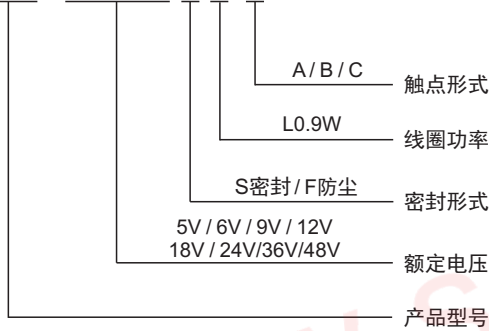

订购信息

SLA-12VDC-S L-C

触点负载

触点形式	A/B/C
接触电阻	100mΩ
触点材质	银合金: AgCdO、AgSnO₂、AgNi
触点负载	1HP/16A/120VAC 20A/250VAC 30A/250VAC
最大切换电压	250VAC
最大切换电流	30A
最大切换功率	7200VA
电气寿命(频率:每小时1800次)	1x10⁵次 / 1x10⁴次
机械寿命(频率:每小时18000次)	1x10⁷次

特性参数

绝缘等级	B / F	
绝缘电阻	100MΩ (500VDC)	
介质耐压	线圈与触点间 2000/4000VAC 1分钟	
(漏电流1mA)	断开触点间 1000VAC 1分钟	
吸合时间(额定电压下)	≤10ms	
释放时间(额定电压下)	≤10ms	
湿度	45%~85% RH(20°C)	
环境温度	-40°C~+85°C/-40°C~+105°C	
抗冲击	稳定性	98m/s²
	强度	980m/s²
抗振动(双振幅)	10Hz~55Hz 1.5mm	
重量	约23g	
封装形式	密封型	

备注: 1) 以上数据均为初始值

线圈规格表

常温(20°C)

功耗 W	电压 VDC	电流 mA	电阻 Ω±10%	吸合电压	释放电压	过载电压
0.9W (L)	05	185	27	75%Max	10%Min	130%
	06	150	40			
	09	100	90			
	12	75	160			
	18	50	380			
	24	37.5	640			
	36	25	1440			
	48	18.75	2560			

本产品规格书仅供客户使用时参考, 若有更改, 恕不另行通知。解释权归本公司所有。

网址: www.songle.com www.songlerelay.com
地址: 浙江省余姚市浙江远东工业城A区CW7

邮编: 315400