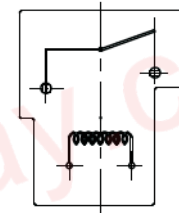

### 线圈规格表

常温(20°C)

功耗 W	电压 VDC	电流 mA	电阻 Ω±10%	吸合电压	释放电压	过载电压
0.9W (L)	05	185	27	75%Max	10%Min	130%
	06	150	40			
	09	100	90			
	12	75	160			
	18	50	380			
	24	37.5	640			
	36	25	1440			
	48	18.75	2560			

	us E179944
20A 240VAC 1HP 16A 120VAC	

外形尺寸, 线路图及安装孔图

单位:毫米(mm)

外形安装尺寸图

PCB板示意图  
(底视图)

转换  
C 型

常开  
A 型

常闭B  
型