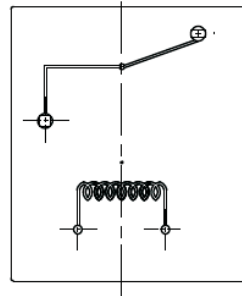

常闭
B 型

本产品规格书仅供客户使用时参考, 若有更改, 恕不另行通知。解释权归本公司所有。