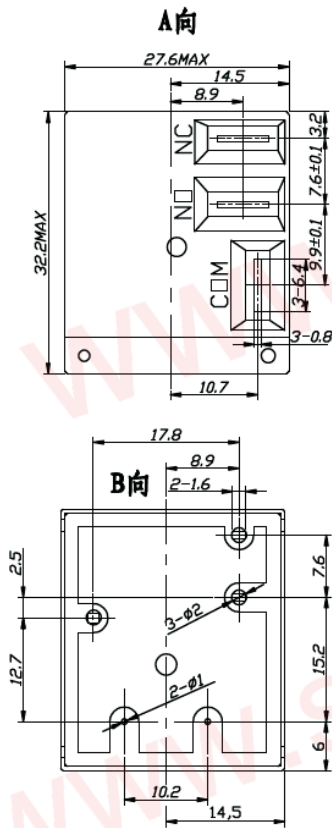

备注: 1) 以上数据均为初始值

线圈规格表

常温(20°C)

功耗 W	电压 VDC	电流 mA	电阻 Ω±10%	吸合电压	释放电压	过载电压
0.9W (L)	05	185	27	75%Max	10%Min	130%
	06	150	40			
	09	100	90			
	12	75	160			
	18	50	380			
	24	37.5	640			
	36	25	1440			
	48	18.75	2560			

本产品规格书仅供客户使用时参考, 若有更改, 恕不另行通知。解释权归本公司所有。

网址: www.songle.com www.songlerelay.com
地址: 浙江省余姚市浙江远东工业城A区CW7

邮编: 315400

安全认证 (相关认证以第三方认证证书为准)

	CQC08002027666 CQC08002027668
30A 250VAC 20A 250VAC	

	R50056114
30A 250VAC 20A 250VAC	

	us E179944
20A 240VAC 1HP 16A 120VAC	

外形尺寸, 线路图及安装孔图

单位:毫米(mm)

外形安装尺寸图

仰视脚位图B向

电气原理图

未注公差 ± 0.1

PCB板示意图
(底视图)