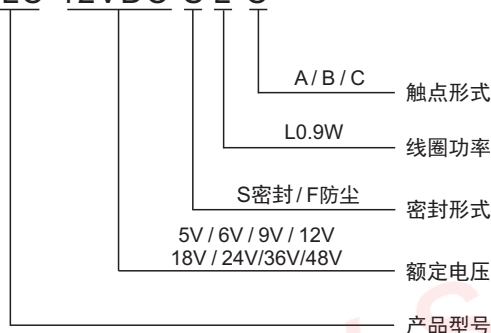

CQC08002027666
CQC08002027668

特性

- 体积小PCB焊接
- 16A/20A/30A多种负载选择
- 环境温度可满足+85°C/+105°C

订购信息

SLC-12VDC-S L-C

触点负载

触点形式	A/B/C
接触电阻	100mΩ
触点材质	银合金: AgCdO、AgSnO ₂ 、AgNi
触点负载	1HP/16A/120VAC 20A/250VAC 30A/250VAC
最大切换电压	250VAC
最大切换电流	30A
最大切换功率	7200VA
电气寿命(频率:每小时1800次)	1x10 ⁵ 次 / 1x10 ⁴ 次
机械寿命(频率:每小时18000次)	1x10 ⁷ 次

特性参数

绝缘等级	B / F	
绝缘电阻	100MΩ (500VDC)	
介电耐压	线圈与触点间 2000VAC 1分钟	
(漏电流1mA)	断开触点间 1500VAC 1分钟	
吸合时间(额定电压下)	≤10ms	
释放时间(额定电压下)	≤10ms	
湿度	45%~85% RH(20°C)	
环境温度	-40°C~+85°C/-40°C~+105°C	
抗冲击	稳定性	98m/s ²
	强度	980m/s ²
抗振动(双振幅)	10Hz~55Hz 1.5mm	
重量	约34g	
封装形式	密封型	

备注: 1) 以上数据均为初始值

线圈规格表

常温(20°C)

功耗 W	电压 VDC	电流 mA	电阻 Ω±10%	吸合电压	释放电压	过载电压
0.9W (L)	05	185	27	75%Max	10%Min	130%
	06	150	40			
	09	100	90			
	12	75	160			
	18	50	380			
	24	37.5	640			
	36	25	1440			
	48	18.75	2560			

	us E179944
20A 240VAC 1HP 16A 120VAC	

外形尺寸, 线路图及安装孔图

单位:毫米(mm)

外形安装尺寸图

仰视脚位图B向

电气原理图

未注公差 ± 0.1

PCB板示意图
(底视图)