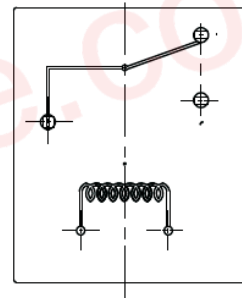

	us E179944
20A 240VAC 1HP 16A 120VAC	

外形尺寸, 线路图及安装孔图

单位:毫米(mm)

外形安装尺寸图

仰视脚位图B向

电气原理图

未注公差 ± 0.1

PCB板示意图
(底视图)