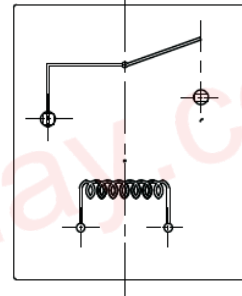

安全认证 (相关认证以第三方认证证书为准)

	CQC08002027666 CQC08002027668
30A 250VAC 20A 250VAC	

	R50056114
30A 250VAC 20A 250VAC	

	us E179944
20A 240VAC 1HP 16A 120VAC	

外形尺寸, 线路图及安装孔图

单位:毫米(mm)

外形安装尺寸图

未注公差 ± 0.1

常开
A 型

本产品规格书仅供客户使用时参考, 若有更改, 恕不另行通知。解释权归本公司所有。