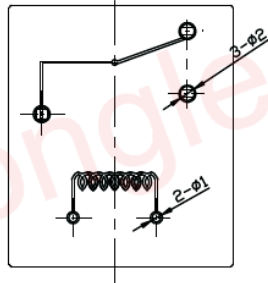

备注: 1) 以上数据均为初始值

线圈规格表

常温(20°C)

功耗 W	电压 VDC	电流 mA	电阻 Ω±10%	吸合电压	释放电压	过载电压
0.9W (L)	05	185	27	75%Max	10%Min	130%
	06	150	40			
	09	100	90			
	12	75	160			
	18	50	380			
	24	37.5	640			
	36	25	1440			
	48	18.75	2560			

	us E179944
20A 240VAC 1HP 16A 120VAC	

外形尺寸, 线路图及安装孔图

单位:毫米(mm)

外形安装尺寸图

仰视脚位图B向

电气原理图

未注公差 ± 0.1

PCB板示意图
(底视图)