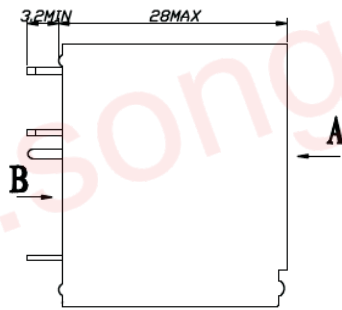

备注: 1) 以上数据均为初始值

线圈规格表

常温(20°C)

功耗 W	电压 VDC	电流 mA	电阻 Ω±10%	吸合电压	释放电压	过载电压
0.9W (L)	05	185	27	75%Max	10%Min	130%
	06	150	40			
	09	100	90			
	12	75	160			
	18	50	380			
	24	37.5	640			
	36	25	1440			
	48	18.75	2560			

	us E179944
20A 240VAC 1HP 16A 120VAC	

外形尺寸, 线路图及安装孔图

单位:毫米(mm)

外形安装尺寸图

仰视脚位图B向

电气原理图

未注公差 ± 0.1

PCB板示意图
(底视图)