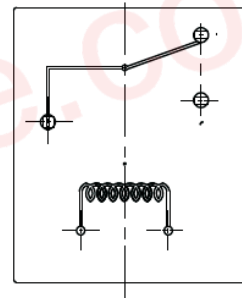

	us E179944
	20A 240VAC 1HP 16A 120VAC

外形尺寸, 线路图及安装孔图

单位:毫米(mm)

外形安装尺寸图

仰视脚位图B向

电气原理图

未注公差 ± 0.1

PCB板示意图
(底视图)