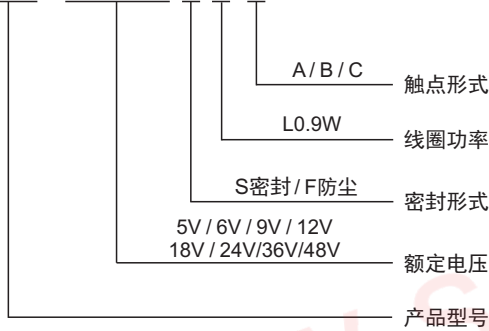

CQC08002027666
CQC08002027668

特性

- 体积小PCB焊接
- 16A/20A/30A多种负载选择
- 环境温度可满足+85°C/+105°C

订购信息

SLC-12VDC-S L-C

触点负载

触点形式	A/B/C
接触电阻	100mΩ
触点材质	银合金: AgCdO、AgSnO ₂ 、AgNi
触点负载	1HP/16A/120VAC 20A/250VAC 30A/250VAC
最大切换电压	250VAC
最大切换电流	30A
最大切换功率	7200VA
电气寿命(频率:每小时1800次)	1×10 ⁵ 次 / 1×10 ⁴ 次
机械寿命(频率:每小时18000次)	1×10 ⁷ 次

特性参数

绝缘等级	B / F	
绝缘电阻	100MΩ (500VDC)	
介电耐压	线圈与触点间 2000VAC 1分钟	
(漏电流1mA)	断开触点间 1500VAC 1分钟	
吸合时间(额定电压下)	≤10ms	
释放时间(额定电压下)	≤10ms	
湿度	45%~85% RH(20°C)	
环境温度	-40°C~+85°C/-40°C~+105°C	
抗冲击	稳定性	98m/s ²
	强度	980m/s ²
抗振动(双振幅)	10Hz~55Hz 1.5mm	
重量	约34g	
封装形式	密封型	

备注: 1) 以上数据均为初始值

线圈规格表

常温(20°C)

功耗 W	电压 VDC	电流 mA	电阻 Ω±10%	吸合电压	释放电压	过载电压
0.9W (L)	05	185	27	75%Max	10%Min	130%
	06	150	40			
	09	100	90			
	12	75	160			
	18	50	380			
	24	37.5	640			
	36	25	1440			
	48	18.75	2560			

	us E179944
	20A 240VAC 1HP 16A 120VAC

外形尺寸, 线路图及安装孔图

单位:毫米(mm)

外形安装尺寸图

仰视脚位图B向

电气原理图

未注公差 ± 0.1

PCB板示意图
(底视图)