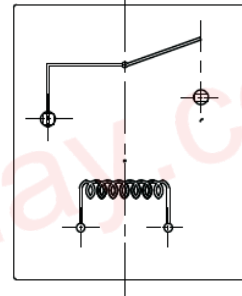

安全认证 (相关认证以第三方认证证书为准)

	CQC08002027666 CQC08002027668
	30A 250VAC 20A 250VAC

	R50056114
	30A 250VAC 20A 250VAC

	us E179944
	20A 240VAC 1HP 16A 120VAC

外形尺寸, 线路图及安装孔图

单位:毫米(mm)

外形安装尺寸图

未注公差 ± 0.1

常开
A 型

本产品规格书仅供客户使用时参考, 若有更改, 恕不另行通知。解释权归本公司所有。