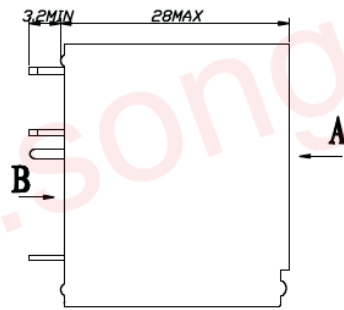

备注: 1) 以上数据均为初始值

线圈规格表

常温(20°C)

功耗 W	电压 VDC	电流 mA	电阻 Ω±10%	吸合电压	释放电压	过载电压
0.9W (L)	05	185	27	75%Max	10%Min	130%
	06	150	40			
	09	100	90			
	12	75	160			
	18	50	380			
	24	37.5	640			
	36	25	1440			
	48	18.75	2560			

	us E179944
	20A 240VAC 1HP 16A 120VAC

外形尺寸, 线路图及安装孔图

单位:毫米(mm)

外形安装尺寸图

仰视脚位图B向

电气原理图

未注公差 ± 0.1

PCB板示意图
(底视图)