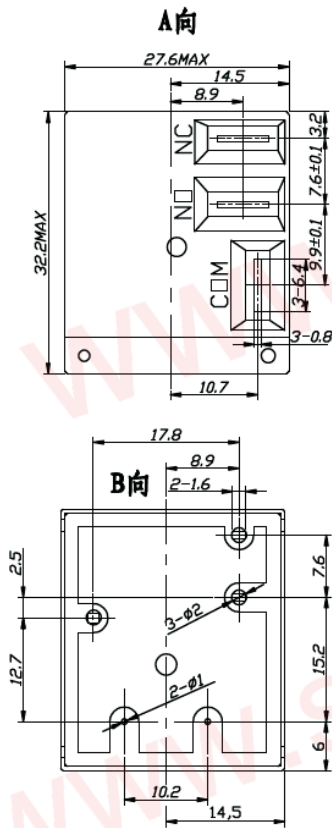

备注: 1) 以上数据均为初始值

线圈规格表

常温(20°C)

功耗 W	电压 VDC	电流 mA	电阻 Ω±10%	吸合电压	释放电压	过载电压
0.9W (L)	05	185	27	75%Max	10%Min	130%
	06	150	40			
	09	100	90			
	12	75	160			
	18	50	380			
	24	37.5	640			
	36	25	1440			
	48	18.75	2560			

本产品规格书仅供客户使用时参考, 若有更改, 恕不另行通知。解释权归本公司所有。

网址: www.songle.com www.songlerelay.com
地址: 浙江省余姚市浙江远东工业城A区CW7

邮编: 315400

安全认证 (相关认证以第三方认证证书为准)

	CQC08002027666 CQC08002027668
	30A 250VAC 20A 250VAC

	R50056114
	30A 250VAC 20A 250VAC

	us E179944
	20A 240VAC 1HP 16A 120VAC

外形尺寸, 线路图及安装孔图

单位:毫米(mm)

外形安装尺寸图

仰视脚位图B向

电气原理图

未注公差 ± 0.1

PCB板示意图
(底视图)