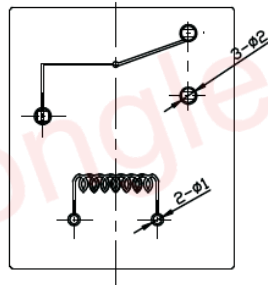

备注: 1) 以上数据均为初始值

线圈规格表

常温(20°C)

功耗 W	电压 VDC	电流 mA	电阻 Ω±10%	吸合电压	释放电压	过载电压
0.9W (L)	05	185	27	75%Max	10%Min	130%
	06	150	40			
	09	100	90			
	12	75	160			
	18	50	380			
	24	37.5	640			
	36	25	1440			
	48	18.75	2560			

	us E179944
	20A 240VAC 1HP 16A 120VAC

外形尺寸, 线路图及安装孔图

单位:毫米(mm)

外形安装尺寸图

仰视脚位图B向

电气原理图

未注公差 ± 0.1

PCB板示意图
(底视图)