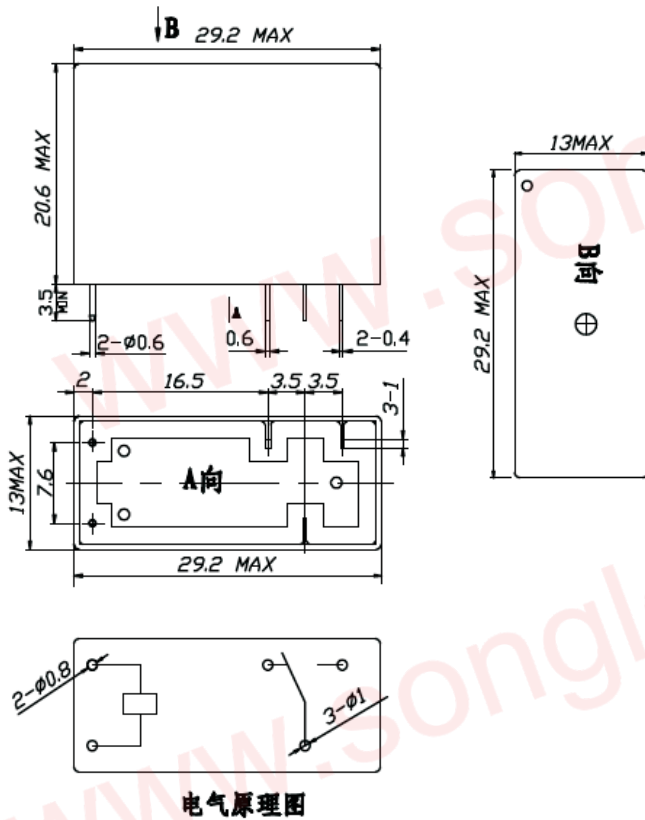

线圈规格表

常温(20°C)

功耗 W	电压 VDC	电流 mA	电阻 Ω±10%	吸合电压	释放电压	过载电压
0.54W (L)	05	144	34.7	75%Max	5%Min	130%
	06	120	50			
	09	80	112.5			
	12	60	200			
	18	40	450			
	24	30	800			
	36	20	1800			
	48	15	3200			
0.72W (D)	05	108	46.3	75%Max	5%Min	130%
	06	90	66.7			
	09	60	150			
	12	45	267			
	18	30	600			
	24	22.5	1067			
	36	15	2400			
	48	11.2	4267			

备注: 1) 以上数据均为初始值

本产品规格书仅供客户使用时参考, 若有更改, 恕不另行通知。解释权归本公司所有。

网址: www.songle.com www.songlerelay.com
地址: 浙江省余姚市浙江远东工业城A区CW7

邮编: 315400

安全认证 (相关认证以第三方认证证书为准)

 R9933789
10A 250VAC 2A 250VAC 感性

 us E167996
5A 240VAC 感性 10A 240VAC

外形尺寸, 线路图及安装孔图

单位:毫米(mm)

外形安装尺寸图

PCB板示意图
(底视图)

转换
C 型

常开
A 型

常闭B
型

未注公差 ± 0.1