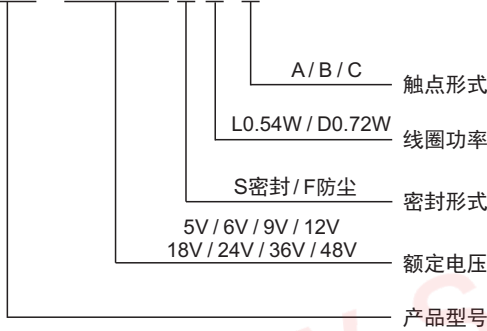

特性

- 体积小PCB焊接
- 10A负载
- 环境温度可满足-40°C/+85°C
- 爬电距离6mm满足加强绝缘标准

订购信息

SMI-12VDC-S L-C

触点负载

触点形式	A/B/C
接触电阻	100mΩ
触点材质	银合金: AgCdO、AgSnO ₂ 、AgNi
触点负载	10A/240VAC 10A/250VAC
最大切换电压	250VAC
最大切换电流	10A
最大切换功率	2500VA
电气寿命(频率:每小时1800次)	1x10 ⁵ 次 / 1x10 ⁴ 次
机械寿命(频率:每小时18000次)	1x10 ⁷ 次

特性参数

绝缘等级	B / F
绝缘电阻	100MΩ (500VDC)
介电耐压	线圈与触点间 5000VAC 1分钟
(漏电流1mA)	断开触点间 1000VAC 1分钟
吸合时间(额定电压下)	≤10ms
释放时间(额定电压下)	≤10ms
湿度	45%~85% RH(20°C)
环境温度	-40°C~+85°C
抗冲击	稳定性 98m/s ²
	强度 980m/s ²
抗振动(双振幅)	10Hz~55Hz 1.5mm
重量	约15g
封装形式	密封型

线圈规格表

常温(20°C)

功耗 W	电压 VDC	电流 mA	电阻 Ω±10%	吸合电压	释放电压	过载电压
0.54W (L)	05	144	34.7	75%Max	5%Min	130%
	06	120	50			
	09	80	112.5			
	12	60	200			
	18	40	450			
	24	30	800			
	36	20	1800			
	48	15	3200			
0.72W (D)	05	108	46.3	75%Max	5%Min	130%
	06	90	66.7			
	09	60	150			
	12	45	267			
	18	30	600			
	24	22.5	1067			
	36	15	2400			
	48	11.2	4267			

备注: 1) 以上数据均为初始值

本产品规格书仅供客户使用时参考, 若有更改, 恕不另行通知。解释权归本公司所有。

网址: www.songle.com www.songlerelay.com
地址: 浙江省余姚市浙江远东工业城A区CW7

邮编: 315400

安全认证 (相关认证以第三方认证证书为准)

 R9933789
10A 250VAC 2A 250VAC 感性

 us E167996
5A 240VAC 感性 10A 240VAC