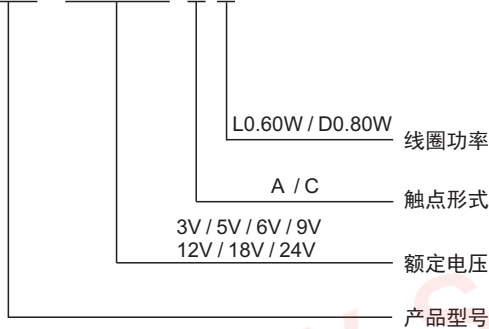

## 特性

- 体积小PCB焊接
- 10A/20A多种负载选择
- 环境温度可满足-40°C/+85°C

## 触点负载

触点形式	A/B/C
接触电阻	100mΩ (1A 6VDC)
触点材质	银合金: AgCdO、AgSnO <sub>2</sub> 、AgNi
触点负载	20A/14VAC 10A/125VAC
最大切换电压	125VAC
最大切换电流	10A
最大切换功率	1250VA
电气寿命(频率:每小时1800次)	1x10 <sup>5</sup> 次 / 1x10 <sup>4</sup> 次
机械寿命(频率:每小时18000次)	1x10 <sup>7</sup> 次

## 线圈规格表

常温(20°C)

功耗 W	电压 VDC	电流 mA	电阻 Ω±10%	吸合电压	释放电压	过载电压
0.60W (L)	03	200	15	75%Max	10%Min	110%
	05	120	42			
	06	100	60			
	09	66.7	135			
	12	50	240			
	18	33	540			
	24	25	960			
0.80W (D)	03	267	11.25	75%Max	10%Min	110%
	05	160	31.25			
	06	133.4	45			
	09	100	90			
	12	66.7	180			
	18	44.4	405			
	24	33.4	720			

本产品规格书仅供客户使用时参考, 若有更改, 恕不另行通知。解释权归本公司所有。

网址: www.songle.com www.songlerelay.com  
地址: 浙江省余姚市浙江远东工业城A区CW7

邮编: 315400

安全认证 (相关认证以第三方认证证书为准)

	
10A	125VAC
5A	125VAC

外形尺寸, 线路图及安装孔图

单位:毫米(mm)

外形安装尺寸图