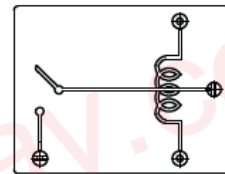

安全认证 (相关认证以第三方认证证书为准)

10A	125VAC
5A	125VAC

外形尺寸, 线路图及安装孔图

单位:毫米(mm)

外形安装尺寸图

未注公差 ± 0.1

PCB板示意图
(底视图)

常开
A型

本产品规格书仅供客户使用时参考, 若有更改, 恕不另行通知。解释权归本公司所有。