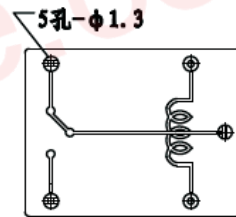

## 线圈规格表

常温(20°C)

功耗 W	电压 VDC	电流 mA	电阻 Ω±10%	吸合电压	释放电压	过载电压
0.60W (L)	03	200	15	75%Max	10%Min	110%
	05	120	42			
	06	100	60			
	09	66.7	135			
	12	50	240			
	18	33	540			
	24	25	960			
0.80W (D)	03	267	11.25	75%Max	10%Min	110%
	05	160	31.25			
	06	133.4	45			
	09	100	90			
	12	66.7	180			
	18	44.4	405			
	24	33.4	720			

本产品规格书仅供客户使用时参考, 若有更改, 恕不另行通知。解释权归本公司所有。

网址: www.songle.com www.songlerelay.com  
地址: 浙江省余姚市浙江远东工业城A区CW7

邮编: 315400

安全认证 (相关认证以第三方认证证书为准)

	
10A	125VAC
5A	125VAC

外形尺寸, 线路图及安装孔图

单位:毫米(mm)

外形安装尺寸图

未注公差 ± 0.1

A向  
底视图

PCB板示意图  
(底视图)

转换  
C型

常开  
A型

常闭B  
型

本产品规格书仅供客户使用时参考, 若有更改, 恕不另行通知。解释权归本公司所有。