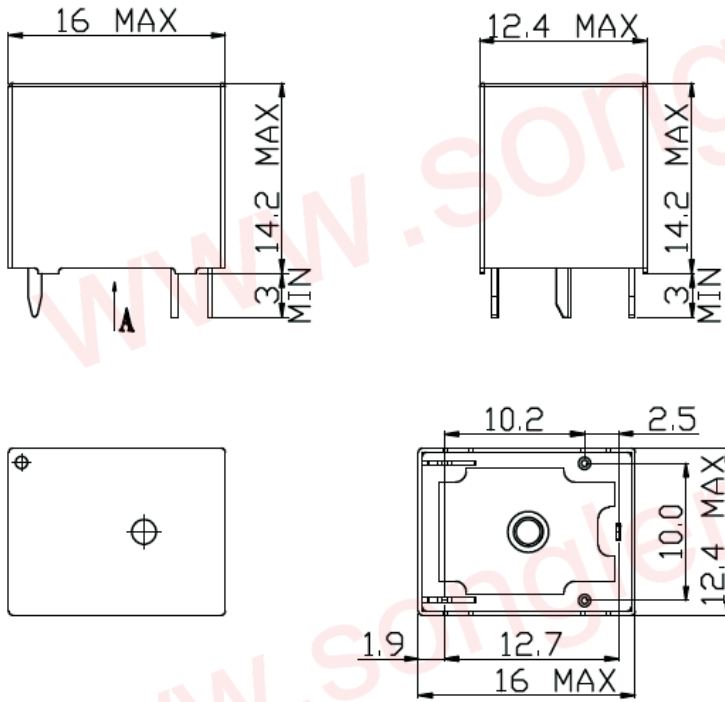

本产品规格书仅供客户使用时参考, 若有更改, 恕不另行通知。解释权归本公司所有。

网址: www.songle.com www.songlerelay.com  
地址: 浙江省余姚市浙江远东工业城A区CW7

邮编: 315400

安全认证 (相关认证以第三方认证证书为准)

	
10A	125VAC
5A	125VAC

外形尺寸, 线路图及安装孔图

单位:毫米(mm)

外形安装尺寸图