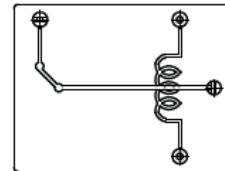

未注公差 ± 0.1

A向  
底视图

PCB板示意图  
(底视图)

转换  
C型

常开  
A型

常闭B  
型

本产品规格书仅供客户使用时参考, 若有更改, 恕不另行通知。解释权归本公司所有。