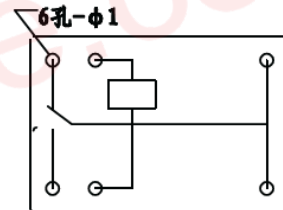

## 线圈规格表

常温(20°C)

功耗 W	电压 VDC	电流 mA	电阻 Ω±10%	吸合电压	释放电压	过载电压
0.36W (L)	03	120	25	75%Max	5%Min	130%
	05	71	70			
	06	60	100			
	09	40	225			
	12	30	400			
	24	15	1600			
0.45W (D)	03	150	20	75%Max	5%Min	130%
	05	89	56			
	06	75	80			
	09	50	180			
	12	37.5	320			
	24	18.7	1280			

外形安装尺寸图

PCB板示意图  
(底视图)

转换  
C型

常开  
A型

常闭  
B型

本产品规格书仅供客户使用时参考, 若有更改, 恕不另行通知。解释权归本公司所有。