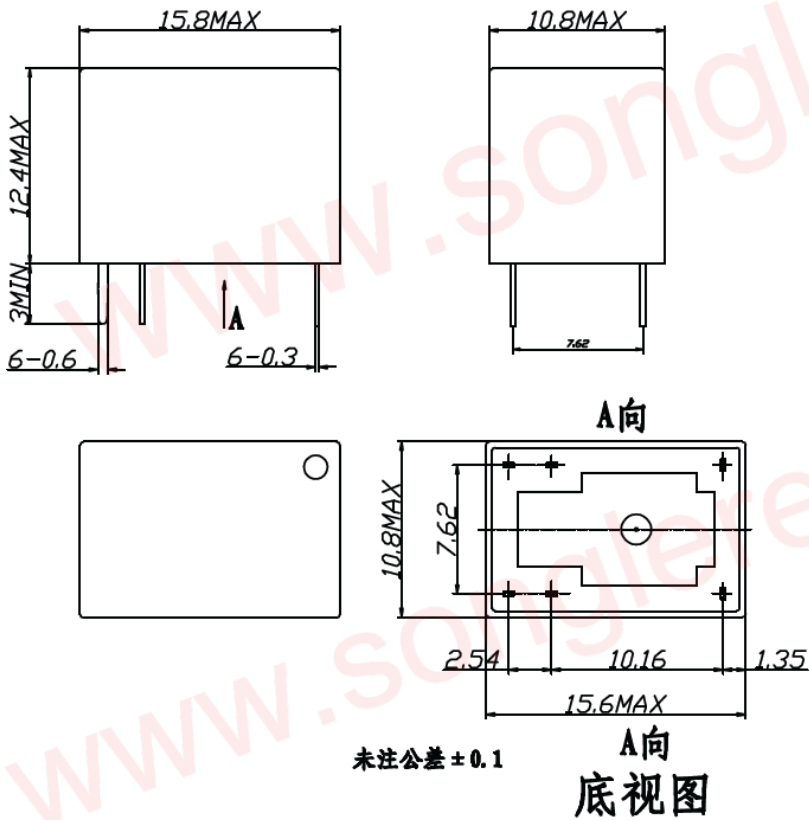

## 线圈规格表

常温(20°C)

功耗 W	电压 VDC	电流 mA	电阻 Ω±10%	吸合电压	释放电压	过载电压
0.36W (L)	03	120	25	75%Max	5%Min	130%
	05	71	70			
	06	60	100			
	09	40	225			
	12	30	400			
	24	15	1600			
0.45W (D)	03	150	20	75%Max	5%Min	130%
	05	89	56			
	06	75	80			
	09	50	180			
	12	37.5	320			
	24	18.7	1280			

本产品规格书仅供客户使用时参考, 若有更改, 恕不另行通知。解释权归本公司所有。

网址: www.songle.com www.songlerelay.com  
地址: 浙江省余姚市浙江远东工业城A区CW7

邮编: 315400

安全认证 (相关认证以第三方认证证书为准)

 R50056114
1A 250VAC 3A 250VAC

 E167996
1A 120VAC

外形尺寸, 线路图及安装孔图

单位:毫米(mm)

外形安装尺寸图

PCB板示意图  
(底视图)

转换  
C型

常开  
A型

常闭  
B型

本产品规格书仅供客户使用时参考, 若有更改, 恕不另行通知。解释权归本公司所有。