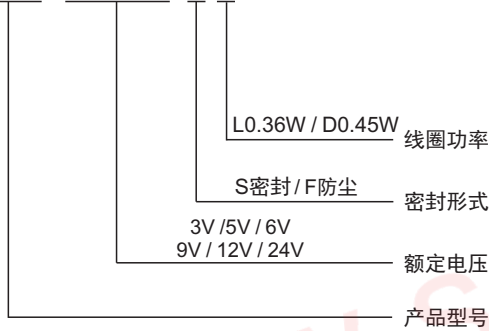

订购信息

SRS-12VDC-S L

触点负载

触点形式	A/B/C
接触电阻	100mΩ (1A 6VDC)
触点材质	银合金: AgCdO、AgSnO₂、AgNi
触点负载	1A/120VAC 1A/250VAC 3A/250VAC
最大切换电压	250VAC
最大切换电流	3A
最大切换功率	750VA
电气寿命(频率:每小时1800次)	1x10⁵次 / 1x10⁴次
机械寿命(频率:每小时18000次)	1x10⁷次

特性参数

绝缘等级	B / F
绝缘电阻	100MΩ (500VDC)
介质耐压	线圈与触点间 500VAC 1分钟
(漏电流1mA)	断开触点间 500VAC 1分钟
吸合时间(额定电压下)	≤10ms
释放时间(额定电压下)	≤10ms
湿度	85% RH(20°C)
环境温度	-40°C~+85°C
抗冲击	稳定性 98m/s²
	强度 980m/s²
抗振动(双振幅)	10Hz~55Hz 1.5mm
重量	约4g
封装形式	密封型

备注: 1) 以上数据均为初始值

线圈规格表

常温(20°C)

功耗 W	电压 VDC	电流 mA	电阻 Ω±10%	吸合电压	释放电压	过载电压
0.36W (L)	03	120	25	75%Max	5%Min	130%
	05	71	70			
	06	60	100			
	09	40	225			
	12	30	400			
	24	15	1600			
0.45W (D)	03	150	20	75%Max	5%Min	130%
	05	89	56			
	06	75	80			
	09	50	180			
	12	37.5	320			
	24	18.7	1280			

本产品规格书仅供客户使用时参考, 若有更改, 恕不另行通知。解释权归本公司所有。

网址: www.songle.com www.songlerelay.com
地址: 浙江省余姚市浙江远东工业城A区CW7

邮编: 315400