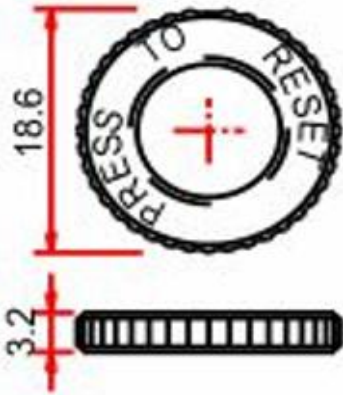

M11塑胶螺母

(M11XP1.0)
(3/8" 27T)

P

Integrated Kunrlnut

Plastic Knurled Nut

X-ON Electronics

Largest Supplier of Electrical and Electronic Components

Click to view similar products for [SOUDELOR](#) manufacturer:

Other Similar products are found below :

[66-03-B1B1-B009](#) [66-03-KFB1-0009](#) [66-03-P1B1-P009](#) [66-03-P1R1-P009](#) [66-04-B1B1-B009](#) [66-04-KFB1-0009](#) [66-04-P1B1-P009](#) [66-04-P1R1-P009](#) [66-05-B1B1-B009](#) [66-05-KFB1-0009](#) [66-05-P1B1-P009](#) [66-05-P1R1-P009](#) [66-06-B1B1-B009](#) [66-06-KFB1-0009](#) [66-06-P1B1-P009](#) [66-06-P1R1-P009](#) [66-07-B1B1-B009](#) [66-07-KFB1-0009](#) [66-07-P1B1-P009](#) [66-07-P1R1-P009](#) [66-08-B1B1-B009](#) [66-08-KFB1-0009](#) [66-08-P1R1-P009](#) [66-09-B1B1-B009](#) [66-09-KFB1-0009](#) [66-09-P1B1-P009](#) [66-09-P1R1-P009](#) [66-10-KFB1-0009](#) [66-10-P1B1-P009](#) [66-10-P1R1-P009](#) [66-11-B1B1-B009](#) [66-11-KFB1-0009](#) [66-11-P1B1-P009](#) [66-11-P1R1-P009](#) [66-12-B1B1-B009](#) [66-12-KFB1-0009](#) [66-12-P1B1-P009](#) [66-12-P1R1-P009](#) [66-13-B1B1-B009](#) [66-13-KFB1-0009](#) [66-13-P1B1-P009](#) [66-13-P1R1-P009](#) [66-14-B1B1-B009](#) [66-14-KFB1-0009](#) [66-14-P1B1-P009](#) [66-14-P1R1-P009](#) [66-15-B1B1-B009](#) [66-15-KFB1-0009](#) [66-15-P1B1-P009](#) [66-15-P1R1-P009](#)