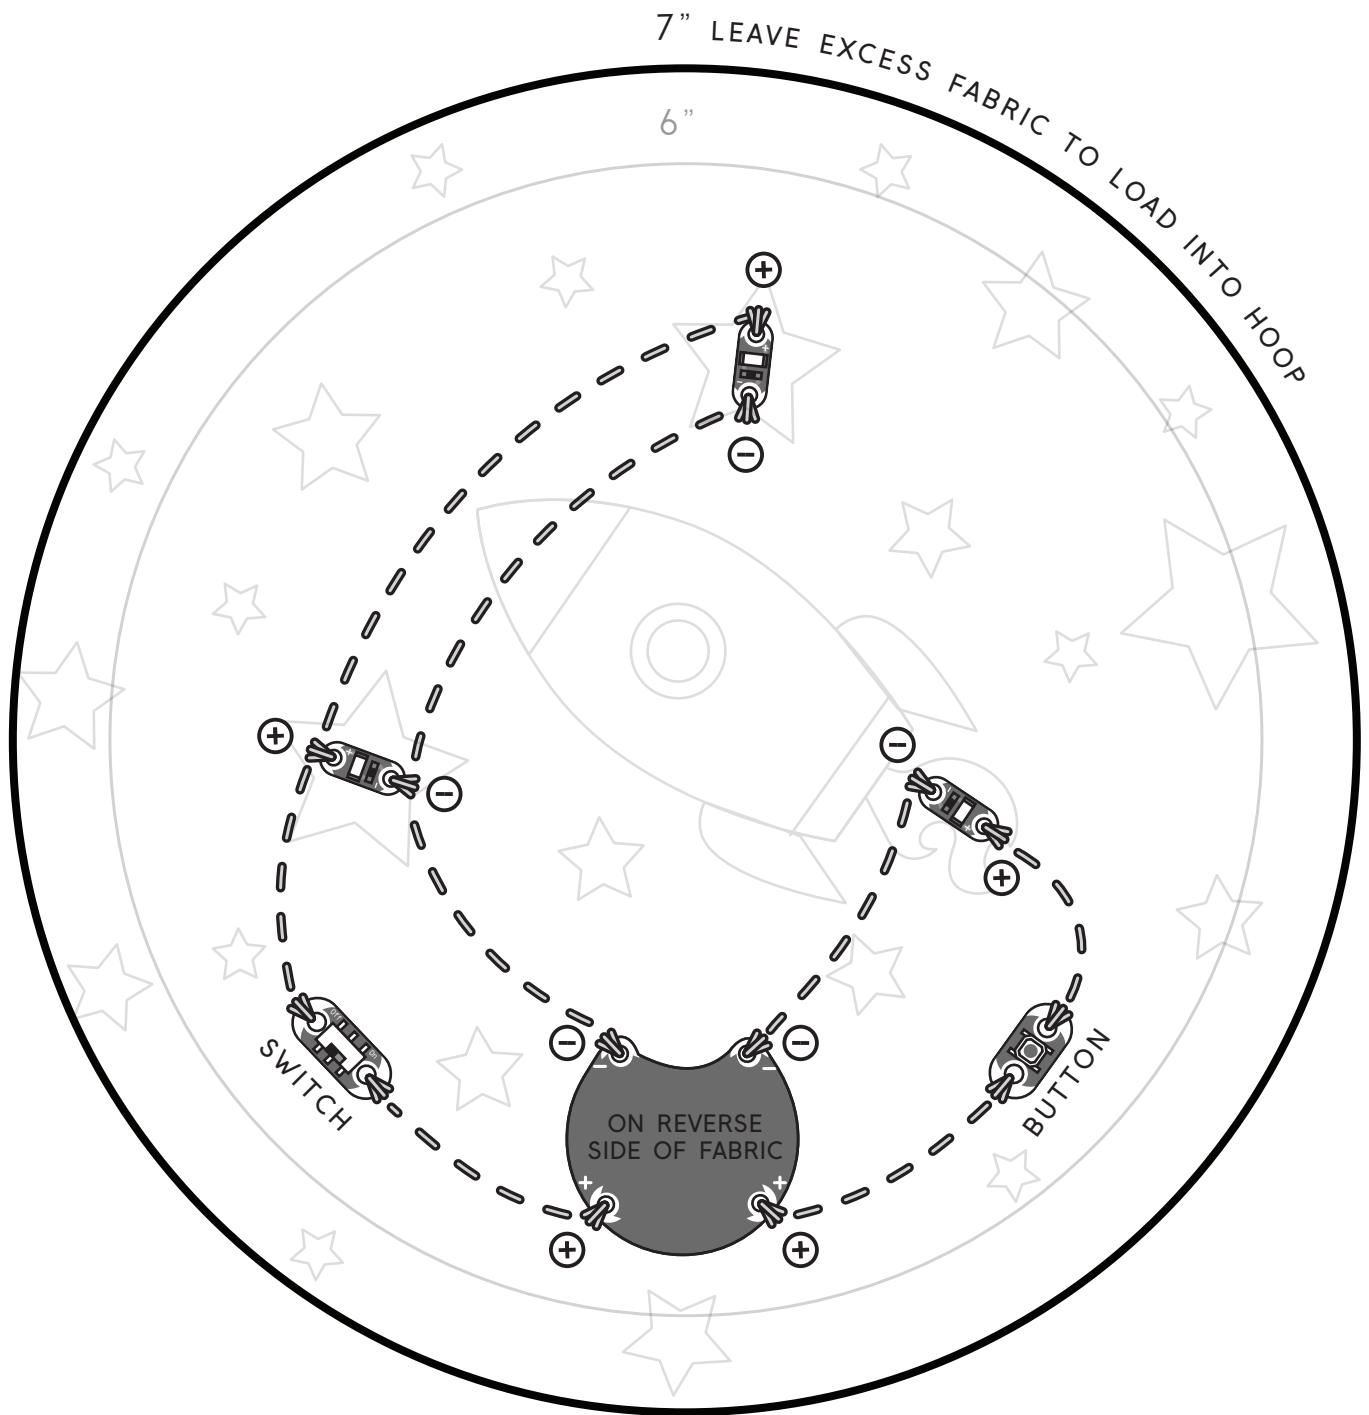

SPACE TEMPLATE

Kit: SparkFun.com/eSewingProtoSnap
Designed for 6" or 7" embroidery hoop

ADJUST PRINT MARGINS TO ALLOW FULL IMAGE TO PRINT

SPACE TEMPLATE

KIT: SPARKFUN.COM/ESEWINGPROTOSNAP
Designed for 6" or 7" embroidery hoop

LilyPad
SEWABLE
ELECTRONICS

For use on printable fabric or as templates
ADJUST PRINT MARGINS TO ALLOW FULL IMAGE TO PRINT

X-ON Electronics

Largest Supplier of Electrical and Electronic Components

Click to view similar products for [SparkFun Accessories](#) category:

Click to view products by [SparkFun](#) manufacturer:

Other Similar products are found below :

[DEV-17119](#) [SEN-16474](#) [COM-11450](#) [BOB-00495](#) [BOB-00497](#) [PRT-08619](#) [PRT-12702](#) [SEN-13582](#) [TOL-11468](#) [ROB-09065](#) [COM-12999](#)
[COM-12986](#) [COM-11120](#) [ROB-11965](#) [COM-11222](#) [PRT-12845](#) [CAB-13685](#) [PRT-10210](#) [PRT-14490](#) [TOL-10603](#) [COM-09278](#) [PRT-08023](#)
[COM-08033](#) [DEV-14052](#) [PRT-00111](#) [PRT-08432](#) [TOL-09317](#) [TOL-10997](#) [PRT-00743](#) [PRT-14492](#) [TOL-14228](#) [COM-13247](#) [PRT-11026](#)
[CAB-10646](#) [TOL-08964](#) [PRT-00116](#) [PRT-08506](#) [CAB-09741](#) [COM-10800](#) [SEN-14282](#) [DEV-14012](#) [CAB-14043](#) [COM-14452](#) [TOL-14508](#)
[DEV-13814](#) [GPS-00574](#) [PRT-14417](#) [PRT-08231](#) [COM-09939](#) [PRT-13839](#)