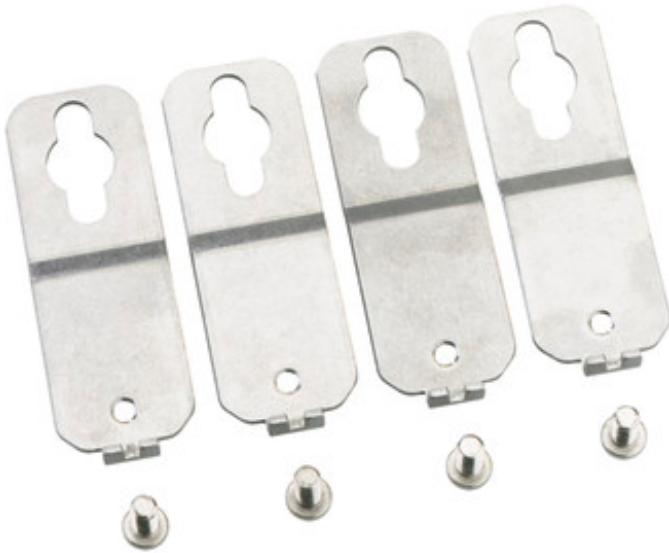

EXTERNAL FIXING LUGS

AK3 ABL-ES

AK3 ABL-ES

External fixing lugs

Article number: 73383301

Stainless steel external fixing lugs, suitable for enclosure AK/AK-F 14/28/42/56/70, as well as Plus types, 1 set = 4 pcs.

Technical data

X-ON Electronics

Largest Supplier of Electrical and Electronic Components

Click to view similar products for [Battery Enclosures](#) category:

Click to view products by [Spelsberg](#) manufacturer:

Other Similar products are found below :

[67257-01](#) [67560-01-039](#) [HP-4AA Bone Battery Door](#) [HH-3442-C](#) [HH-3450-C](#) [8120844](#) [8120846](#) [BTM-1212](#) [BTM-2412](#) [BTM-243](#) [BTM-247](#) [BTM-123D](#) [BTM-243D](#) [BTM-247D](#) [18200201](#) [ALMF-002PBK](#) [MF POK BIG](#) [MF POK SMALL](#) [HH-3440-TS](#) [MB 12225](#) [MF-001DG](#) [FP 10674](#) [FP 22046](#) [UH-3](#) [MRS 28541](#) [BHM-3A3](#) [12BH9V/CS-GR](#) [BHM-4A3](#) [BHF-4A3](#) [BHF-3A3](#) [72002001](#) [72002101](#) [72002201](#) [72002301](#) [8120843](#) [8120845](#) [P33070300](#) [35111005](#) [35111016](#) [AH NEW ALU HINGE](#) [FI-17/BK](#) [19400101](#) [1518020](#) [8120841](#) [DS 10581](#) [CLY.9](#) [8120840](#) [8120842](#) [FP 12017](#) [22010000](#) [CL1 N](#)