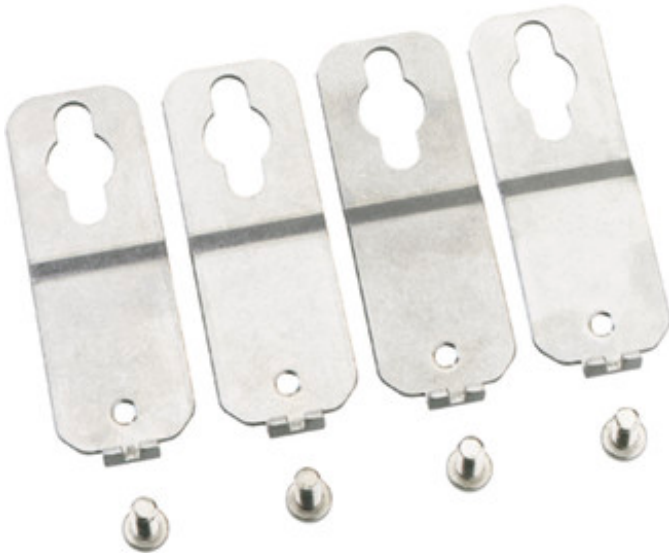

EXTERNAL FIXING LUGS

AK ABL-ES

AK ABL-ES

External fixing lugs

Article number: 79300401

External fixing lugs, for mounting separate enclosures or small units on flat wall surfaces, can be fixed to the box base at an angle of 0°, 45°, or 90°, wall gap 7 mm, material stainless steel, suitable for all AK enclosures from 300 mm front,

Set = 4 pcs.

Technical data

Material:

Material::	Stainless steel
------------	-----------------

Other attributes

Heavy metals-free:	Yes
Silicone-free:	Yes
PVC-free:	Yes

X-ON Electronics

Largest Supplier of Electrical and Electronic Components

Click to view similar products for [Battery Enclosures](#) category:

Click to view products by [Spelsberg](#) manufacturer:

Other Similar products are found below :

[67257-01](#) [67560-01-039](#) [HP-4AA Bone Battery Door](#) [HH-3442-C](#) [HH-3450-C](#) [8120844](#) [8120846](#) [BTM-1212](#) [BTM-2412](#) [BTM-243](#) [BTM-247](#) [BTM-123D](#) [BTM-243D](#) [BTM-247D](#) [18200201](#) [ALMF-002PBK](#) [MF POK BIG](#) [MF POK SMALL](#) [HH-3440-TS](#) [MB 12225](#) [MF-001DG](#) [FP 10674](#) [FP 22046](#) [UH-3](#) [MRS 28541](#) [BHM-3A3](#) [12BH9V/CS-GR](#) [BHM-4A3](#) [BHF-4A3](#) [BHF-3A3](#) [72002001](#) [72002101](#) [72002201](#) [72002301](#) [8120843](#) [8120845](#) [P33070300](#) [35111005](#) [35111016](#) [AH NEW ALU HINGE](#) [FI-17/BK](#) [19400101](#) [1518020](#) [8120841](#) [DS 10581](#) [CLY.9](#) [8120840](#) [8120842](#) [FP 12017](#) [22010000](#) [CL1 N](#)