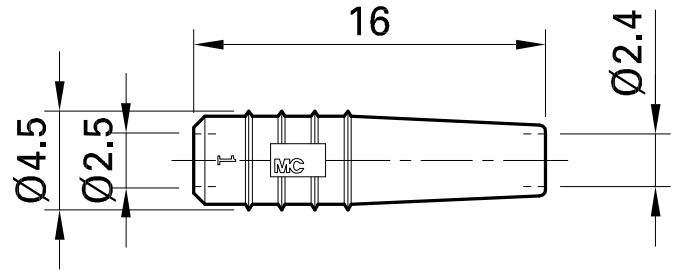

KT2-S

Item number 22.2010-*

Insulating part

Technical data	
Diameter of plug system	2 mm
Standard color(s) *	21 22 23 24 25 26 27 28 29

X-ON Electronics

Largest Supplier of Electrical and Electronic Components

Click to view similar products for [Test Plugs & Test Jacks](#) category:

Click to view products by [STAUBLI](#) manufacturer:

Other Similar products are found below :

[01-2601-4-0210](#) [01-2601-4-0212](#) [01-2604-4-0212](#) [01-2350-1-02](#) [01-2368-1-02](#) [01-2606-4-0210](#) [01-2606-5-0212](#) [M39024/11-09G](#)
[M39024/11-42](#) [M39024/11-43](#) [M39024/12-08](#) [707-5311](#) [707-5402-01-19](#) [707-5410](#) [R644543000](#) [R948161000](#) [1408-4](#) [1533-1](#) [1659559](#)
[1659567](#) [1663921](#) [1663939](#) [1696-102](#) [174-R825B-EX](#) [1905509](#) [1905527](#) [1914916](#) [211-101](#) [RS100GBL](#) [RS250GBL](#) [251-102](#) [25-2251-2-03](#)
[25-2259-2-03](#) [923743-28-I](#) [2854-BLU](#) [2970-BLK](#) [30-443G](#) [1909861](#) [1916120](#) [1916466](#) [1918007](#) [1919515](#) [1920271](#) [1929125](#) [1933440](#)
[1938303](#) [1944375](#) [204-103](#) [2079](#) [2435108](#)