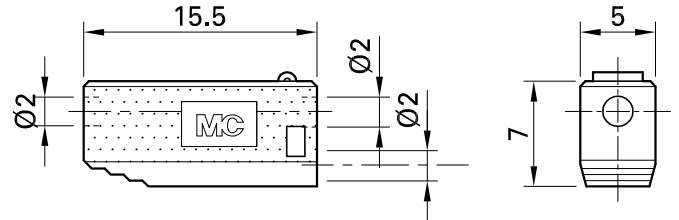

KT205

Item number 22.2030-*

Insulating part

Technical data	
Diameter of plug system	2 mm
Standard color(s) *	21 22 23 24 25 26 27 28 29
Optional color(s)	20

X-ON Electronics

Largest Supplier of Electrical and Electronic Components

Click to view similar products for [Test Plugs & Test Jacks](#) category:

Click to view products by [STAUBLI](#) manufacturer:

Other Similar products are found below :

[01-2601-4-0210](#) [01-2601-4-0212](#) [01-2604-4-0212](#) [01-2350-1-02](#) [01-2368-1-02](#) [01-2606-4-0210](#) [01-2606-5-0212](#) [M39024/11-09G](#)
[M39024/11-42](#) [M39024/11-43](#) [M39024/12-08](#) [707-5402-01-19](#) [707-5410](#) [R644543000](#) [R948161000](#) [1408-4](#) [1533-1](#) [1659559](#) [1659567](#)
[1663921](#) [1663939](#) [1696-102](#) [174-R825B-EX](#) [1905509](#) [1905527](#) [1914916](#) [211-101](#) [RS100GBL](#) [RS250GBL](#) [251-102](#) [25-2251-2-03](#) [25-](#)
[2259-2-03](#) [923743-28-I](#) [2854-BLU](#) [2970-BLK](#) [30-443G](#) [1909861](#) [1916120](#) [1916466](#) [1918007](#) [1919515](#) [1920271](#) [1929125](#) [1933440](#)
[1938303](#) [1944375](#) [204-103](#) [2079](#) [2435108](#) [2803-102](#)