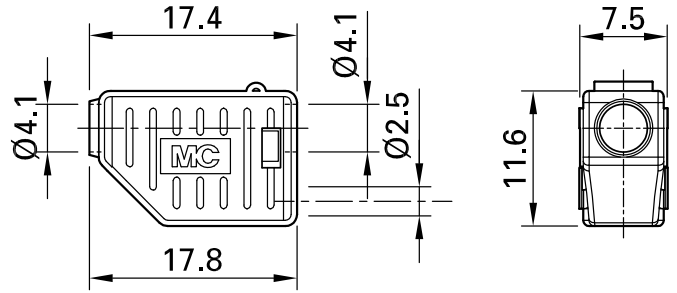

KT4-B

Item number 22.2060-*

Insulating part

Technical data	
Diameter of plug system	4 mm
Standard color(s) *	21 22 23 24 25 29
Approvals	CE

X-ON Electronics

Largest Supplier of Electrical and Electronic Components

Click to view similar products for [Test Plugs & Test Jacks](#) category:

Click to view products by [STAUBLI](#) manufacturer:

Other Similar products are found below :

[01-2601-4-0210](#) [01-2601-4-0212](#) [01-2604-4-0212](#) [01-2350-1-02](#) [01-2368-1-02](#) [01-2606-4-0210](#) [01-2606-5-0212](#) [M39024/11-09G](#)
[M39024/11-42](#) [M39024/11-43](#) [M39024/12-08](#) [707-5311](#) [707-5402-01-19](#) [707-5410](#) [R644543000](#) [R948161000](#) [1408-4](#) [1533-1](#) [1659559](#)
[1659567](#) [1663921](#) [1663939](#) [1696-102](#) [174-R825B-EX](#) [1905509](#) [1905527](#) [1914916](#) [211-101](#) [RS100GBL](#) [RS250GBL](#) [251-102](#) [25-2251-2-03](#)
[25-2259-2-03](#) [923743-28-I](#) [2854-BLU](#) [2970-BLK](#) [30-443G](#) [1909861](#) [1916120](#) [1916466](#) [1918007](#) [1919515](#) [1920271](#) [1929125](#) [1933440](#)
[1938303](#) [1944375](#) [204-103](#) [2079](#) [2435108](#)