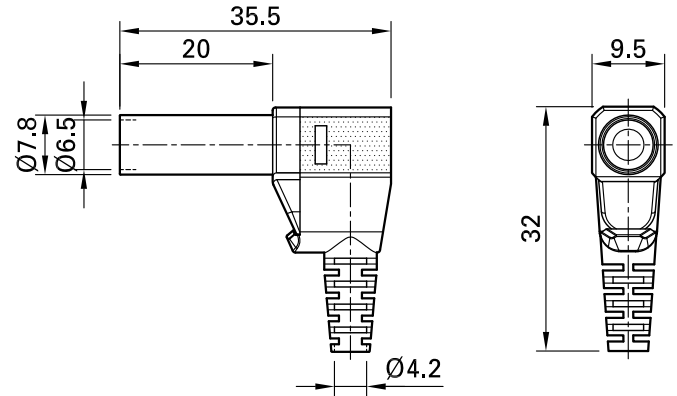

# KT425-SW

Item number 22.2370-\*

Insulating part

Technical data	
Diameter of plug system	4 mm
Standard color(s) *	<span style="background-color: #90EE90; padding: 2px;">20</span> <span style="background-color: #000000; padding: 2px;">21</span> <span style="background-color: #FF0000; padding: 2px;">22</span> <span style="background-color: #0000FF; padding: 2px;">23</span> <span style="background-color: #FFFF00; padding: 2px;">24</span> <span style="background-color: #008000; padding: 2px;">25</span> <span style="background-color: #800080; padding: 2px;">26</span>