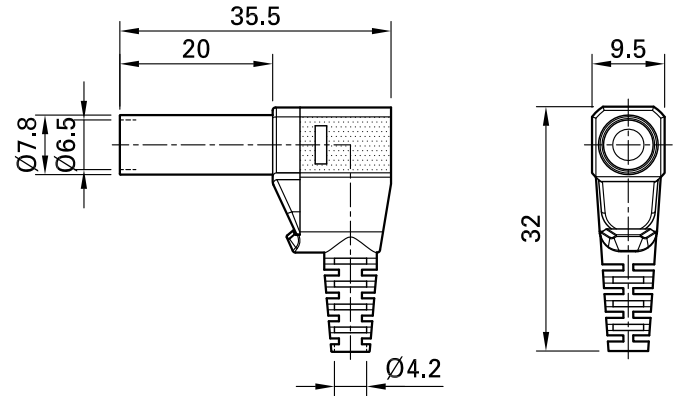

KT425-SW

Item number 22.2370-*

Insulating part

Technical data	
Diameter of plug system	4 mm
Standard color(s) *	20 21 22 23 24 25 26

X-ON Electronics

Largest Supplier of Electrical and Electronic Components

Click to view similar products for [Test Plugs & Test Jacks](#) category:

Click to view products by [STAUBLI](#) manufacturer:

Other Similar products are found below :

[01-2601-4-0210](#) [01-2601-4-0212](#) [01-2604-4-0212](#) [01-2350-1-02](#) [01-2368-1-02](#) [01-2606-4-0210](#) [01-2606-5-0212](#) [M39024/11-09G](#)
[M39024/11-42](#) [M39024/11-43](#) [M39024/12-08](#) [707-5402-01-19](#) [707-5410](#) [R644543000](#) [R948161000](#) [1408-4](#) [1533-1](#) [1659559](#) [1659567](#)
[1663921](#) [1663939](#) [1696-102](#) [174-R825B-EX](#) [1905509](#) [1905527](#) [1914916](#) [211-101](#) [RS100GBL](#) [RS250GBL](#) [251-102](#) [25-2251-2-03](#) [25-](#)
[2259-2-03](#) [923743-28-I](#) [2854-BLU](#) [2970-BLK](#) [30-443G](#) [1909861](#) [1916120](#) [1916466](#) [1918007](#) [1919515](#) [1920271](#) [1929125](#) [1933440](#)
[1938303](#) [1944375](#) [204-103](#) [2079](#) [2435108](#) [2803-102](#)