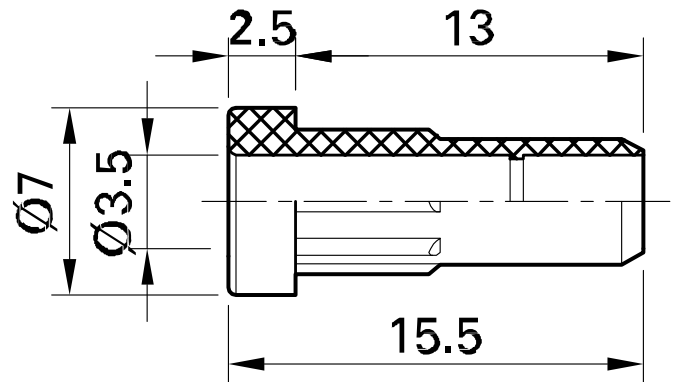

I-EB2

Item number 23.5011-*

Insulator

Technical data	
Diameter of plug system	2 mm
Standard color(s) *	20 21 22 23 24 25 26 27 28 29

X-ON Electronics

Largest Supplier of Electrical and Electronic Components

Click to view similar products for [Test Plugs & Test Jacks](#) category:

Click to view products by [STAUBLI](#) manufacturer:

Other Similar products are found below :

[01-2601-4-0210](#) [01-2601-4-0212](#) [01-2604-4-0212](#) [01-2350-1-02](#) [01-2368-1-02](#) [01-2606-4-0210](#) [01-2606-5-0212](#) [M39024/11-09G](#)
[M39024/11-42](#) [M39024/11-43](#) [M39024/12-08](#) [707-5402-01-19](#) [707-5410](#) [R644543000](#) [R948161000](#) [1408-4](#) [1533-1](#) [1659559](#) [1659567](#)
[1663921](#) [1663939](#) [1696-102](#) [174-R825B-EX](#) [1905509](#) [1905527](#) [1914916](#) [211-101](#) [RS100GBL](#) [RS250GBL](#) [251-102](#) [25-2251-2-03](#) [25-](#)
[2259-2-03](#) [923743-28-I](#) [2854-BLU](#) [2970-BLK](#) [30-443G](#) [1909861](#) [1916120](#) [1916466](#) [1918007](#) [1919515](#) [1920271](#) [1929125](#) [1933440](#)
[1938303](#) [1944375](#) [204-103](#) [2079](#) [2435108](#) [2803-102](#)