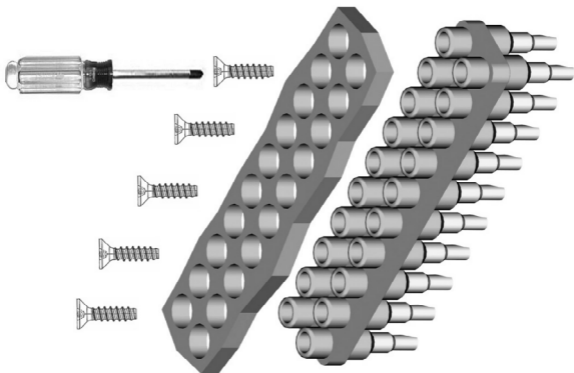

MAH559A

STÄUBLI

Typ/Type **BL2-6/20/A**

X-ON Electronics

Largest Supplier of Electrical and Electronic Components

Click to view similar products for [STAUBLI](#) manufacturer:

Other Similar products are found below :

[66.9008-100-22](#) [66.9131-22](#) [23.3120-23](#) [49.0126-05023](#) [49.0126-05024](#) [49.0126-20021](#) [28.0124-20026](#) [28.0125-05023](#) [66.9394-20023](#)
[66.9394-20027](#) [66.9407-05024](#) [28.0039-030-21](#) [61.7612-100-21](#) [24.0163-23](#) [28.0125-200-25](#) [68.9485-21](#) [24.0224-23](#) [49.7043-26](#) [28.0047-03022](#) [28.0073-20021](#) [28.0119-15021](#) [28.0124-02524](#) [28.0124-15020](#) [66.9584-23](#) [ISOPROBE III 10:1 HS](#) [ISOPROBE II - 10:1 HS](#)
[ISOPROBE III-HP](#) [SET ISOPROBE III-HP](#) [SET ISOPROBE II - 10:1 ECO](#) [ISOPROBE III 10:1 HF](#) [ISOPROBE II - 10:1 HF](#) [ISOPROBE II - 10:1 ECO](#) [ISOPROBE IV ;10:1](#) [ISOPROBE IV ;100:1](#) [SET ISOPROBE IV ;100:1](#) [64.1032-10021](#) [64.1032-10022](#) [68.9805-28](#) [15.0647C1-22](#)
[15.0645C2-21](#) [15.0644C2-21](#) [23.1013-21](#) [23.1013-25](#) [28.0055-05021](#) [28.0055-10021](#) [28.0119-20024](#) [28.0127-20025](#) [49.0126-05025](#)
[49.0126-10022](#) [49.0079-05022](#)