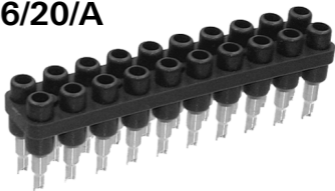

MAH559A

STÄUBLI

Typ/Type **BL2-6/20/A**

X-ON Electronics

Largest Supplier of Electrical and Electronic Components

Click to view similar products for [STAUBLI](#) manufacturer:

Other Similar products are found below :

[66.9008-100-22](#) [66.9131-22](#) [23.3120-23](#) [49.0126-05023](#) [49.0126-05024](#) [49.0126-20021](#) [28.0124-20026](#) [28.0125-05023](#) [66.9394-20023](#)
[66.9394-20027](#) [66.9407-05024](#) [28.0039-030-21](#) [61.7612-100-21](#) [24.0163-23](#) [28.0125-200-25](#) [68.9485-21](#) [24.0224-23](#) [49.7043-26](#) [28.0047-03022](#) [28.0073-20021](#) [28.0119-15021](#) [28.0124-02524](#) [28.0124-15020](#) [66.9584-23](#) [ISOPROBE III 10:1 HS](#) [ISOPROBE II - 10:1 HS](#)
[ISOPROBE III-HP](#) [SET ISOPROBE III-HP](#) [SET ISOPROBE II - 10:1 ECO](#) [ISOPROBE III 10:1 HF](#) [ISOPROBE II - 10:1 HF](#) [ISOPROBE II - 10:1 ECO](#) [ISOPROBE IV ;10:1](#) [ISOPROBE IV ;100:1](#) [SET ISOPROBE IV ;100:1](#) [64.1032-10021](#) [64.1032-10022](#) [68.9805-28](#) [15.0647C1-22](#)
[15.0645C2-21](#) [15.0644C2-21](#) [23.1013-21](#) [23.1013-25](#) [28.0055-05021](#) [28.0055-10021](#) [28.0119-20024](#) [28.0127-20025](#) [49.0126-05025](#)
[49.0126-10022](#) [49.0079-05022](#)