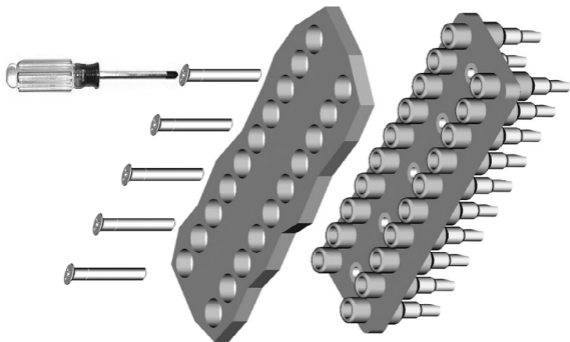

MAH559B

STÄUBLI

Typ/Type **BL2-12/20/A**

X-ON Electronics

Largest Supplier of Electrical and Electronic Components

Click to view similar products for [STAUBLI](#) manufacturer:

Other Similar products are found below :

[66.9008-100-22](#) [66.9131-22](#) [23.3120-23](#) [49.0126-05023](#) [49.0126-05024](#) [49.0126-20021](#) [28.0124-20026](#) [28.0125-05023](#) [66.9394-20023](#)
[66.9394-20027](#) [66.9407-05024](#) [66.9408-10021](#) [28.0039-030-21](#) [61.7612-100-21](#) [24.0163-23](#) [28.0125-200-25](#) [68.9485-21](#) [24.0224-23](#)
[49.7043-26](#) [28.0047-03022](#) [28.0073-20021](#) [28.0119-15021](#) [28.0124-02524](#) [28.0124-15020](#) [66.9584-23](#) [ISOPROBE III 10:1 HS](#) [ISOPROBE](#)
[II - 10:1 HS](#) [ISOPROBE III-HP](#) [SET ISOPROBE III-HP](#) [SET ISOPROBE II - 10:1 ECO](#) [ISOPROBE III 10:1 HF](#) [ISOPROBE II - 10:1 HF](#)
[ISOPROBE II - 10:1 ECO](#) [ISOPROBE IV ;10:1](#) [ISOPROBE IV ;100:1](#) [SET ISOPROBE IV ;100:1](#) [64.1032-10021](#) [64.1032-10022](#) [68.9805-](#)
[28](#) [15.0647C1-22](#) [15.0645C2-21](#) [15.0644C2-21](#) [23.1013-21](#) [23.1013-25](#) [28.0055-05021](#) [28.0055-10021](#) [28.0119-20024](#) [28.0127-20025](#)
[49.0126-05025](#) [49.0126-10022](#)