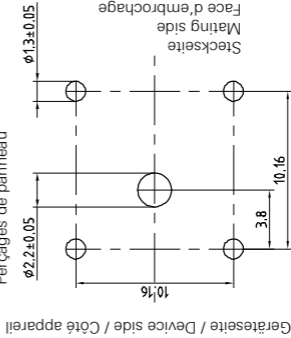

MAH561

STÄUBLI

Typ/Type **XELW-4**

Best.-Nr./Order No.

No. de Cde. **66.9040-***

- * Farbcode gemäss Katalog
- * Colour code see catalogue
- * Code couleurs voir catalogue

XELW-4

Bohrplan / Panel drillings
Perçages de panneau