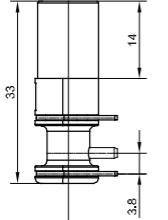

MAH561

STÄUBLI

Typ/Type **XELW-4**

Best.-Nr./Order No.

No. de Cde. **66.9040-***

- * Farbcode gemäss Katalog
- * Colour code see catalogue
- * Code couleurs voir catalogue

XELW-4

Bohrplan / Panel drillings
Perçages de panneau