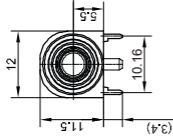

MAH561

STÄUBLI

Typ/Type **XELW-4**

Best.-Nr./Order No.

No. de Cde. **66.9040-***

- * Farbcode gemäss Katalog
- * Colour code see catalogue
- * Code couleurs voir catalogue

XELW-4

Bohrplan / Panel drillings
Perçages de panneau