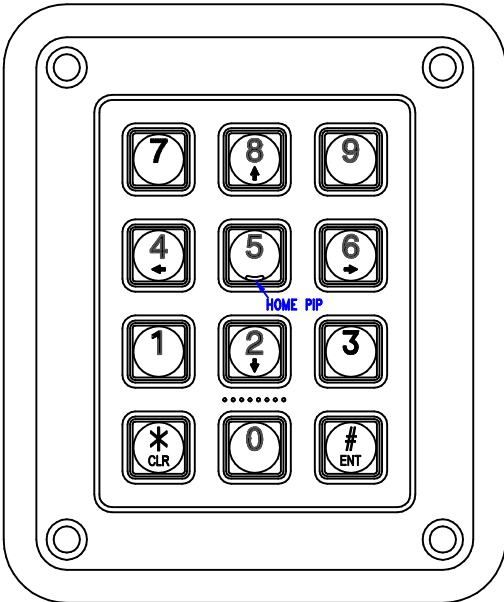

STD 16-WAY KEYPAD LAYOUT
CALCULATOR

STD 16-WAY KEYPAD LAYOUT
TELEPHONE

STD 12-WAY KEYPAD LAYOUT
CALCULATOR

STD 12-WAY KEYPAD LAYOUT
TELEPHONE

STD 4-WAY KEYPAD LAYOUT
CURSOR

STD 4-WAY KEYPAD LAYOUT
FUNCTION

[5912235-2](#) [007541](#) [627](#) [M3783-7001](#) [71-074914-006](#) [75-69211-3P](#) [75-69214-6P](#) [75-69220-27S](#) [75-69224-5S](#) [7717-8DAP](#) [85047GULPT](#)
[85048GBESR](#) [FPK-02-R10](#) [PMS27488-001-01](#) [1-18023-0](#) [H-118-2](#) [DB1](#) [1302030464](#) [DC37-22-21PX](#) [1302010957](#) [1302263564](#)
[1302340393](#) [1404-0016-78](#) [14540](#) [1561-60](#) [1566](#) [1566](#) [BR16A](#) [NT20SATT01](#) [22594-8](#) [KBB-141](#) [89078GBEPR](#) [915060](#) [SF4011-60101](#)
[97-CS-50](#) [1671](#) [1855-54](#) [T-2085-SP](#) [20800240002](#) [21899-4](#) [2193](#) [2518](#) [25745-1](#) [H-118-1](#) [354467](#) [37184](#) [4658](#) [4665](#) [4731](#) [BRACKET-RA-](#)
[30](#)