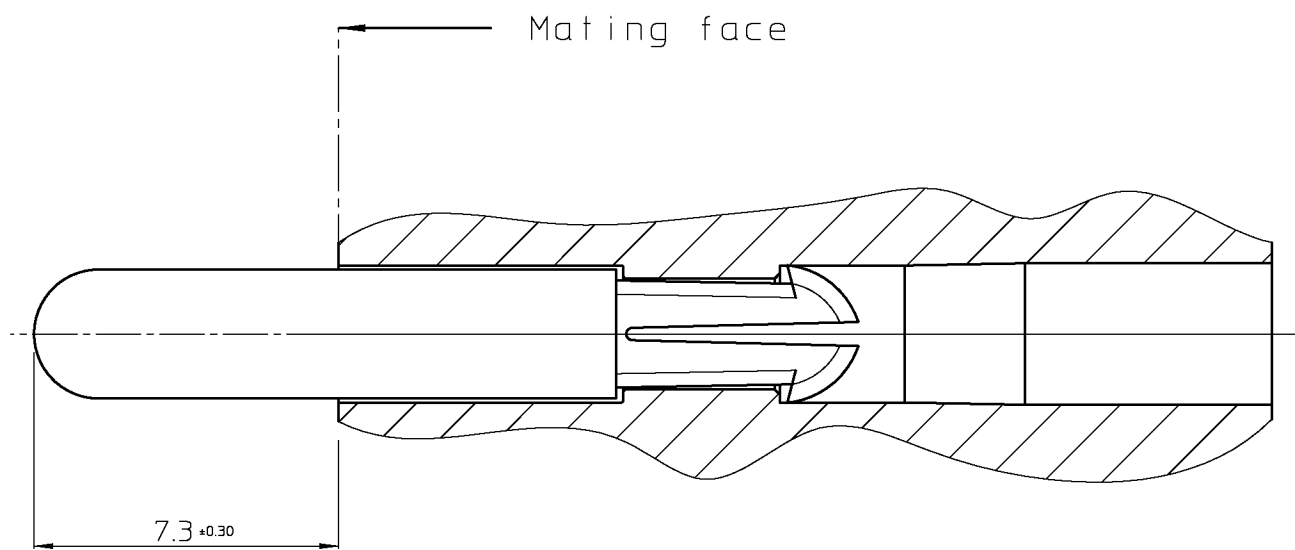

REV.	DATE	DESCRIPTION	BY	C'K'D'

BS,A , 202491,001,00

GEN. ST.	01	02	03	04	05	06	07	08	0D	50	60	70	80	90																	
INT. ST.	10	11	12	13	14	18	20	31	32	33	34	38	39	40	42	43	44	45	46	48	56	70	72	73	75	76	81	82	83	84	88

1DEC ± 0,2 1DEC 2DEC ± 0,1 2DEC ANGLES ± 1° HOEKEN	<b>APPR.</b>	<b>DATE</b>	<b>SIGN.</b>	DISCR. PIN ASSEMBLED IN TRIM-TRIO CAVITY
	DRAFT	28-05-98	S. Van Dessel	<b>CAT. No.</b> SMSPK0
WE RESERVE THE RIGHT TO CHANGE DIMENSIONS OR REQUIREMENTS WITHOUT PRIOR NOTICE.	PROD. MGR.			 SOURIAU Route Nationale 23 72470 CHAMPAGNE
	PR. ENG. MGR.			
	PR. MGT. MGR.			SCALE 5 : 1
ALL DIMENSIONS IN MM  ALLE AFMETINGEN IN MM	<b>REFERENCES / REFERENTIES</b>			BS,A , 202491,001,00 DRAWING NR. CUSTOMER DRAWING