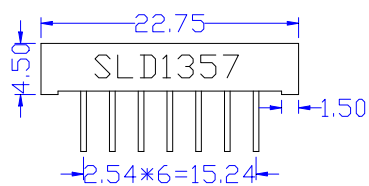

五、外形尺寸、线路图：

其余公差：±0.25

单位： mm

东莞光华电子有限公司

Tel: 0769-2767395 2202947 Fax: 2208815