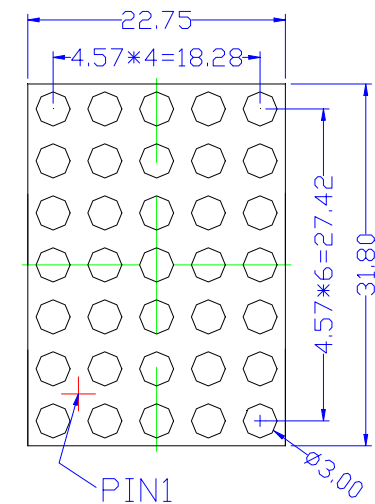

五、外形尺寸、线路图：

其余公差：±0.25

单位： mm

东莞光华电子有限公司

Tel: 0769-2767395 2202947 Fax: 2208815