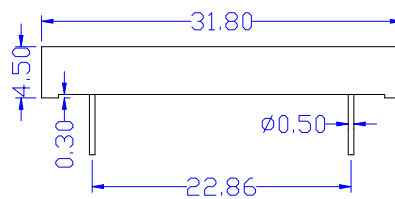

五、外形尺寸、线路图：

其余公差：±0.25

单位： mm

东莞光华电子有限公司

Tel: 0769-2767395 2202947 Fax: 2208815