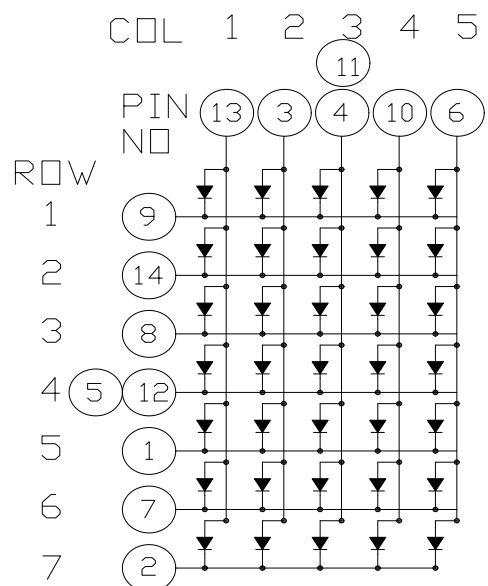

五、外形尺寸、线路图：

其余公差：±0.25

单位： mm

东莞光华电子有限公司

Tel: 0769-2767395 2202947 Fax: 2208815