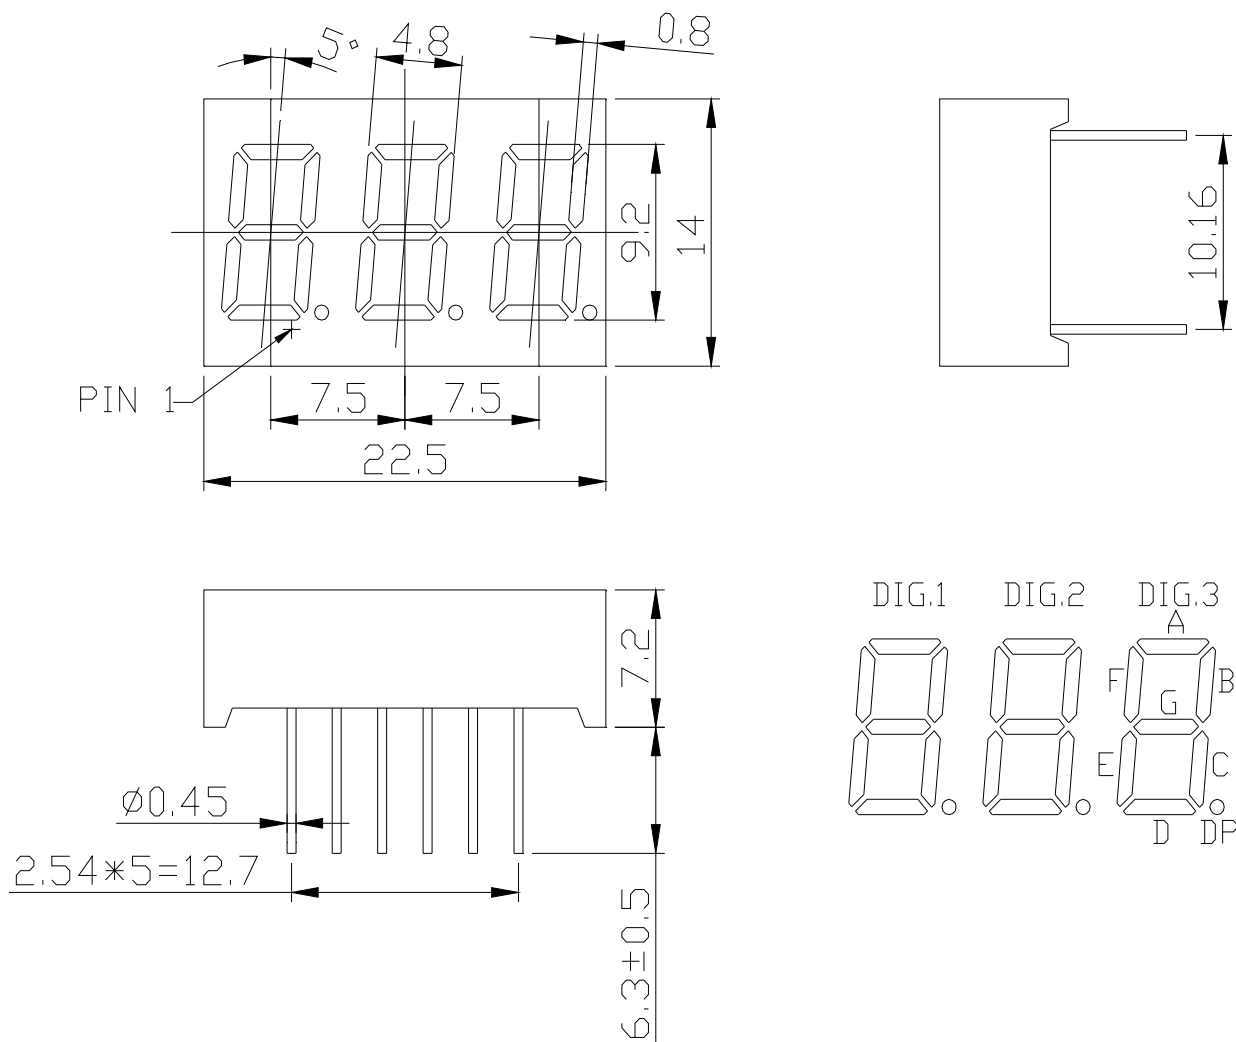

五、外形尺寸：

其余公差：±0.25
单位：mm