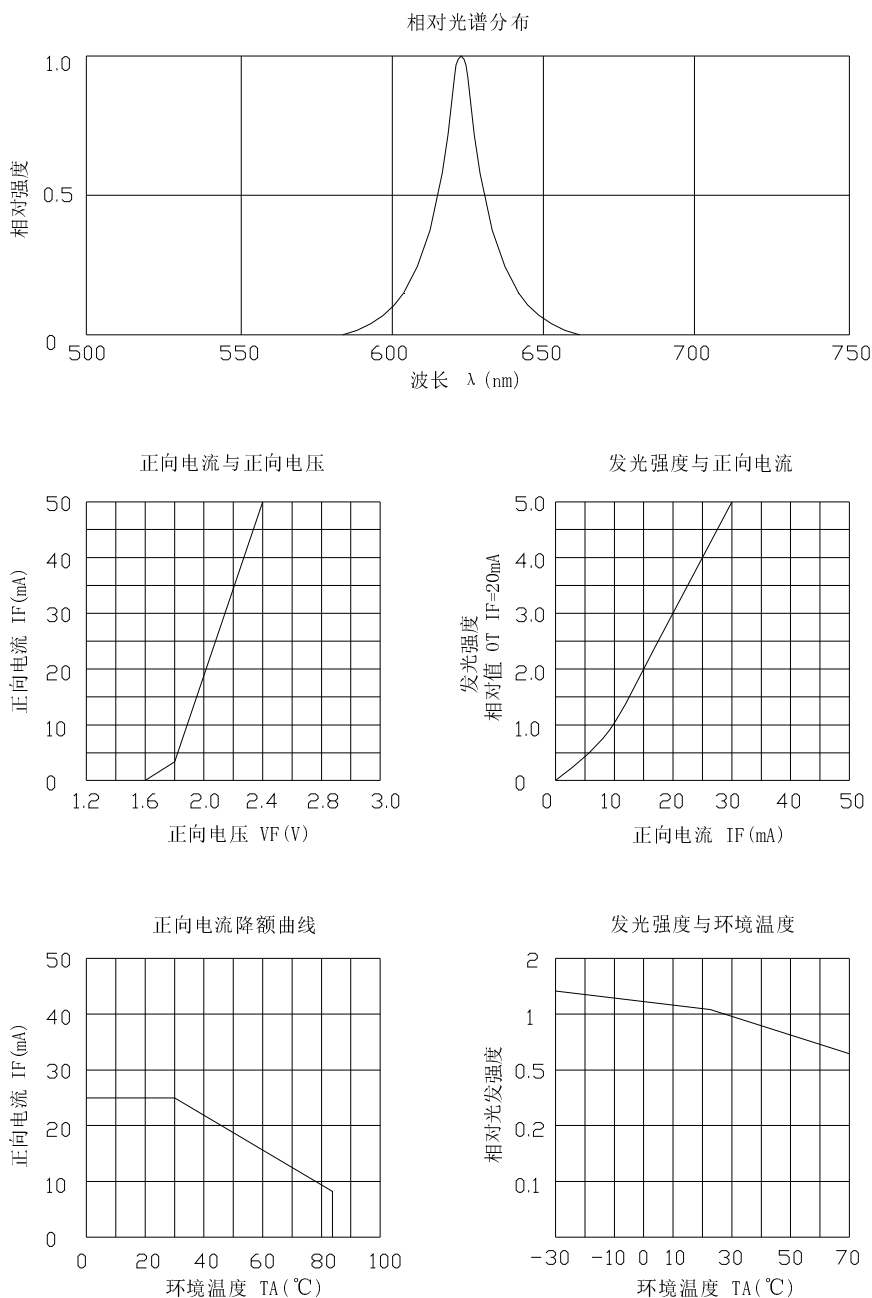

七、特性曲线：

八、注意事项：

- **静电：**本产品基于 LED 设计而成，LED 对静电敏感，静电和电涌会导致 LED 特性发生改变，例如正向电压降低等，如果情况严重甚至会损毁产品。所以，请勿直接触摸引脚，安装或使用，相关的设备和机器都应该正确接地，同时必须采取其他防止静电和电涌的措施。使用防静电手环，防静电垫子，防静电工作服、工作鞋、手套，防静电容器，都是有效的防止静电和电涌的措施。
- **储存：**注意保存，保存条件不好时会降低反射膜与反射腔的粘附力，推荐保存条件为：温度 $25^{\circ}\text{C} \pm 10^{\circ}\text{C}$ ，湿度 $65\% \text{ RH} \pm 20\% \text{ RH}$ 。
- **焊接：**焊接温度 $260^{\circ}\text{C} \pm 5^{\circ}\text{C}$ ，焊接时间小于 3 秒，焊接功率小于 30W，焊接点应离产品实体大于 1.6mm。

东莞市光华电子有限公司

Tel: 0769-2767395 22202947 Fax: 22208815