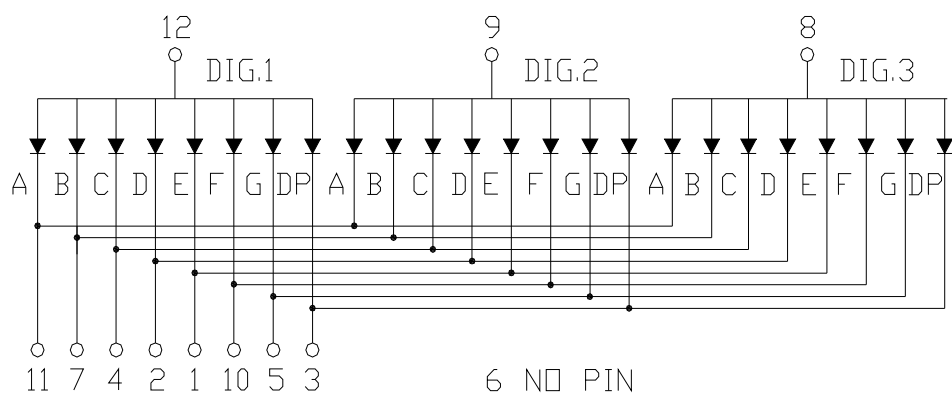

六、线路图：

东莞市光华电子有限公司

Tel: 0769-2767395 22202947 Fax: 22208815