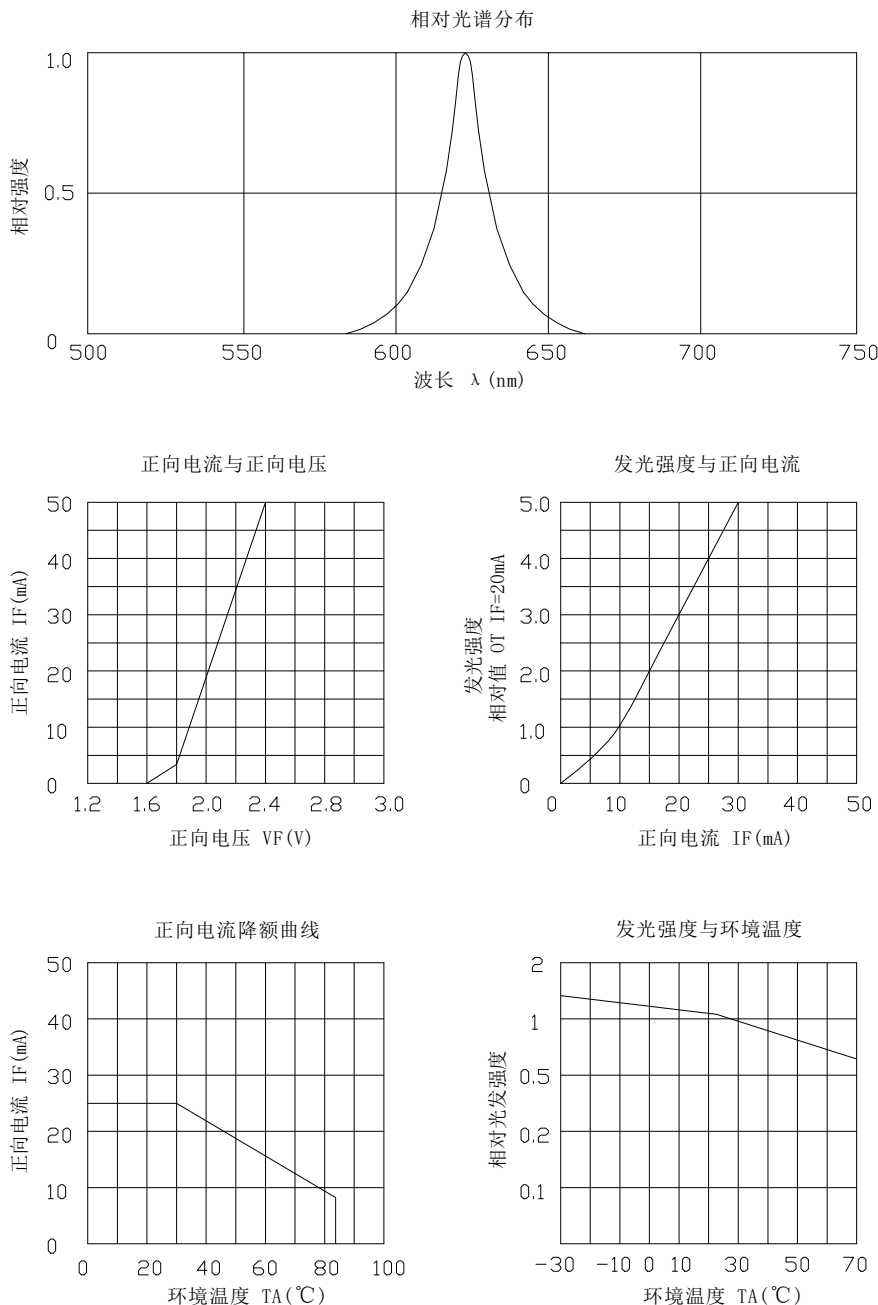

七、特性曲线：

八、注意事项：

- **静电：**本产品基于 LED 设计而成，LED 对静电敏感，静电和电涌会导致 LED 特性发生改变，例如正向电压降低等，如果情况严重甚至会损毁产品。所以，请勿直接触摸引脚，安装或使用，相关的设备和机器都应该正确接地，同时必须采取其他防止静电和电涌的措施。使用防静电手环，防静电垫子，防静电工作服、工作鞋、手套，防静电容器，都是有效的防止静电和电涌的措施。
- **储存：**注意保存，保存条件不好时会降低反射膜与反射腔的粘附力，推荐保存条件为：温度 $25^{\circ}C \pm 10^{\circ}C$ ，湿度 65

东莞市光华电子有限公司

Tel: 0769-2767395 22202947 Fax: 22208815