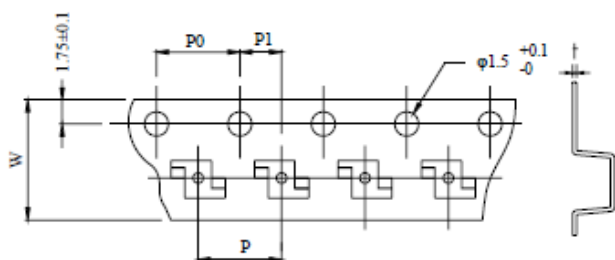

## Air Core Coil Inductor Dimensions & Configurations (Unit In mm)

P/N Type	A	B	C	D	E
SCA1812H Series	$4.90 \pm 0.3$	$3.80 \pm 0.2$	$3.50 \pm 0.2$	$4.30 \pm 0.4$	$1.00 \pm 0.3$

## Specification

Part Number	(A)Max	Inductance (nH) +3%	Q(min)	Test Freq (MHz)	DCR (mΩ)Max	SRF(GHz)(min)
SCA1812H22NGTT	3.0	22	100	150	4.2	3.20
SCA1812H27NGTT	3.5	27	100	150	4.0	2.70
SCA1812H33NGTT	3.0	33	100	150	4.8	2.50
SCA1812H39NGTT	3.0	39	100	150	4.4	2.10
SCA1812H47NGTT	3.0	47	100	150	5.6	2.10
SCA1812H56NGTT	3.0	56	100	150	6.2	1.50
SCA1812H68NGTT	2.5	68	100	150	8.2	1.50
SCA1812H82NGTT	2.5	82	100	150	9.4	1.30
SCA1812HR10GTT	1.7	100	100	150	12.3	1.20
SCA1812HR12GTT	1.5	120	100	150	17.3	1.10
SCA1812HR15GTT	1.2	150	100	150	33.0	0.75

## Tape & Reel Information

Parameter	Units	Value
Qty per reel	PCS	1200
Reel Size	mm	330
Tape Width	mm	16.00
P	mm	12.00
Po	mm	4.00
P1	mm	6.00

- Packing Quantity  
Reel : 500 PCS / R