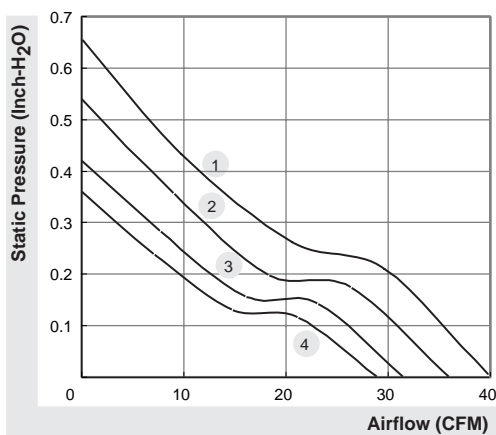

60x60x25 mm

29~40 CFM

MAGLev by SUNON	P/N	Bearing	Rating Voltage (VDC)	Power Current (AMP)	Power Consumption (WATTS)	Speed (RPM)	Air Flow (CFM)	Static Pressure (Inch-H ₂ O)	Noise (dBA)	Weight (g)	Curve
PMD1206PTVX-A	U.GN	●	12	0.446	5.4	7600	40.0	0.64	45	75	1
PMD1206PTV1-A	U.GN	●	12	0.357	4.3	6900	36.0	0.54	43	75	2
PMD1206PTV2-A	U.GN	●	12	0.269	3.2	6100	31.5	0.42	41	75	3
PMD1206PTV3-A	U.GN	●	12	0.235	2.8	5600	29.0	0.36	37	75	4
PMD2406PTVX-A	U.GN	●	24	0.207	5.0	7600	40.0	0.64	45	75	1
PMD2406PTV1-A	U.GN	●	24	0.181	4.3	6900	36.0	0.54	43	75	2
PMD2406PTV2-A	U.GN	●	24	0.131	3.1	6100	31.5	0.42	41	75	3
PMD2406PTV3-A	U.GN	●	24	0.114	2.7	5600	29.0	0.36	37	75	4
PMD4806PTVX-A	U.GN	●	48	0.114	5.5	7600	40.0	0.64	45	75	1
PMD4806PTV1-A	U.GN	●	48	0.099	4.8	6900	36.0	0.54	43	75	2
PMD4806PTV2-A	U.GN	●	48	0.078	3.7	6100	31.5	0.42	41	75	3
PMD4806PTV3-A	U.GN	●	48	0.069	3.3	5600	29.0	0.36	37	75	4

Model	P/N	2BALL Sleeve	(VDC)	(AMP)	(WATTS)	(RPM)	(CFM)	(Inch-H ₂ O)	(dBA)	(g)	Curve
PMD1206PTBX-A	(2).U.GN	⊗	12	0.41	4.9	7600	40.0	0.64	46	75	1
PMD1206PTB1-A	(2).U.GN	⊗	12	0.325	3.9	6900	36.0	0.54	44	75	2
PMD1206PTB2-A	(2).U.GN	⊗	12	0.258	3.1	6100	31.5	0.42	42	75	3
PMD1206PTB3-A	(2).U.GN	⊗	12	0.217	2.6	5600	29.0	0.36	38	75	4
PMD2406PTBX-A	(2).U.GN	⊗	24	0.197	4.7	7600	40.0	0.64	46	75	1
PMD2406PTB1-A	(2).U.GN	⊗	24	0.158	3.8	6900	36.0	0.54	44	75	2
PMD2406PTB2-A	(2).U.GN	⊗	24	0.121	2.9	6100	31.5	0.42	42	75	3
PMD2406PTB3-A	(2).U.GN	⊗	24	0.104	2.5	5600	29.0	0.36	38	75	4
PMD4806PTBX-A	(2).U.GN	⊗	48	0.112	5.4	7600	40.0	0.64	46	75	1
PMD4806PTB1-A	(2).U.GN	⊗	48	0.09	4.3	6900	36.0	0.54	44	75	2
PMD4806PTB2-A	(2).U.GN	⊗	48	0.072	3.5	6100	31.5	0.42	42	75	3
PMD4806PTB3-A	(2).U.GN	⊗	48	0.068	3.3	5600	29.0	0.36	38	75	4