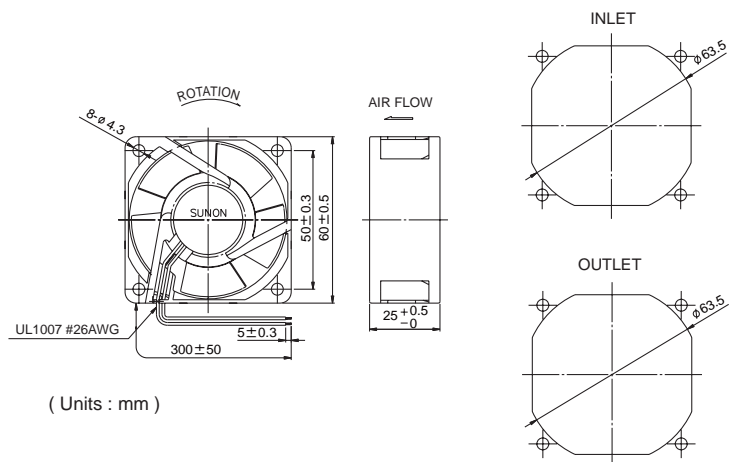

60x60x25 mm

29~40 CFM

MAGLev by SUNON	P/N	Bearing	Rating Voltage (VDC)	Power Current (AMP)	Power Consumption (WATTS)	Speed (RPM)	Air Flow (CFM)	Static Pressure (Inch-H ₂ O)	Noise (dBA)	Weight (g)	Curve
PMD1206PTVX-A	U.GN	●	12	0.446	5.4	7600	40.0	0.64	45	75	1
PMD1206PTV1-A	U.GN	●	12	0.357	4.3	6900	36.0	0.54	43	75	2
PMD1206PTV2-A	U.GN	●	12	0.269	3.2	6100	31.5	0.42	41	75	3
PMD1206PTV3-A	U.GN	●	12	0.235	2.8	5600	29.0	0.36	37	75	4
PMD2406PTVX-A	U.GN	●	24	0.207	5.0	7600	40.0	0.64	45	75	1
PMD2406PTV1-A	U.GN	●	24	0.181	4.3	6900	36.0	0.54	43	75	2
PMD2406PTV2-A	U.GN	●	24	0.131	3.1	6100	31.5	0.42	41	75	3
PMD2406PTV3-A	U.GN	●	24	0.114	2.7	5600	29.0	0.36	37	75	4
PMD4806PTVX-A	U.GN	●	48	0.114	5.5	7600	40.0	0.64	45	75	1
PMD4806PTV1-A	U.GN	●	48	0.099	4.8	6900	36.0	0.54	43	75	2
PMD4806PTV2-A	U.GN	●	48	0.078	3.7	6100	31.5	0.42	41	75	3
PMD4806PTV3-A	U.GN	●	48	0.069	3.3	5600	29.0	0.36	37	75	4

Model	P/N	2BALL Sleeve	(VDC)	(AMP)	(WATTS)	(RPM)	(CFM)	(Inch-H ₂ O)	(dBA)	(g)	Curve
PMD1206PTBX-A	(2).U.GN	⊗	12	0.41	4.9	7600	40.0	0.64	46	75	1
PMD1206PTB1-A	(2).U.GN	⊗	12	0.325	3.9	6900	36.0	0.54	44	75	2
PMD1206PTB2-A	(2).U.GN	⊗	12	0.258	3.1	6100	31.5	0.42	42	75	3
PMD1206PTB3-A	(2).U.GN	⊗	12	0.217	2.6	5600	29.0	0.36	38	75	4
PMD2406PTBX-A	(2).U.GN	⊗	24	0.197	4.7	7600	40.0	0.64	46	75	1
PMD2406PTB1-A	(2).U.GN	⊗	24	0.158	3.8	6900	36.0	0.54	44	75	2
PMD2406PTB2-A	(2).U.GN	⊗	24	0.121	2.9	6100	31.5	0.42	42	75	3
PMD2406PTB3-A	(2).U.GN	⊗	24	0.104	2.5	5600	29.0	0.36	38	75	4
PMD4806PTBX-A	(2).U.GN	⊗	48	0.112	5.4	7600	40.0	0.64	46	75	1
PMD4806PTB1-A	(2).U.GN	⊗	48	0.09	4.3	6900	36.0	0.54	44	75	2
PMD4806PTB2-A	(2).U.GN	⊗	48	0.072	3.5	6100	31.5	0.42	42	75	3
PMD4806PTB3-A	(2).U.GN	⊗	48	0.068	3.3	5600	29.0	0.36	38	75	4