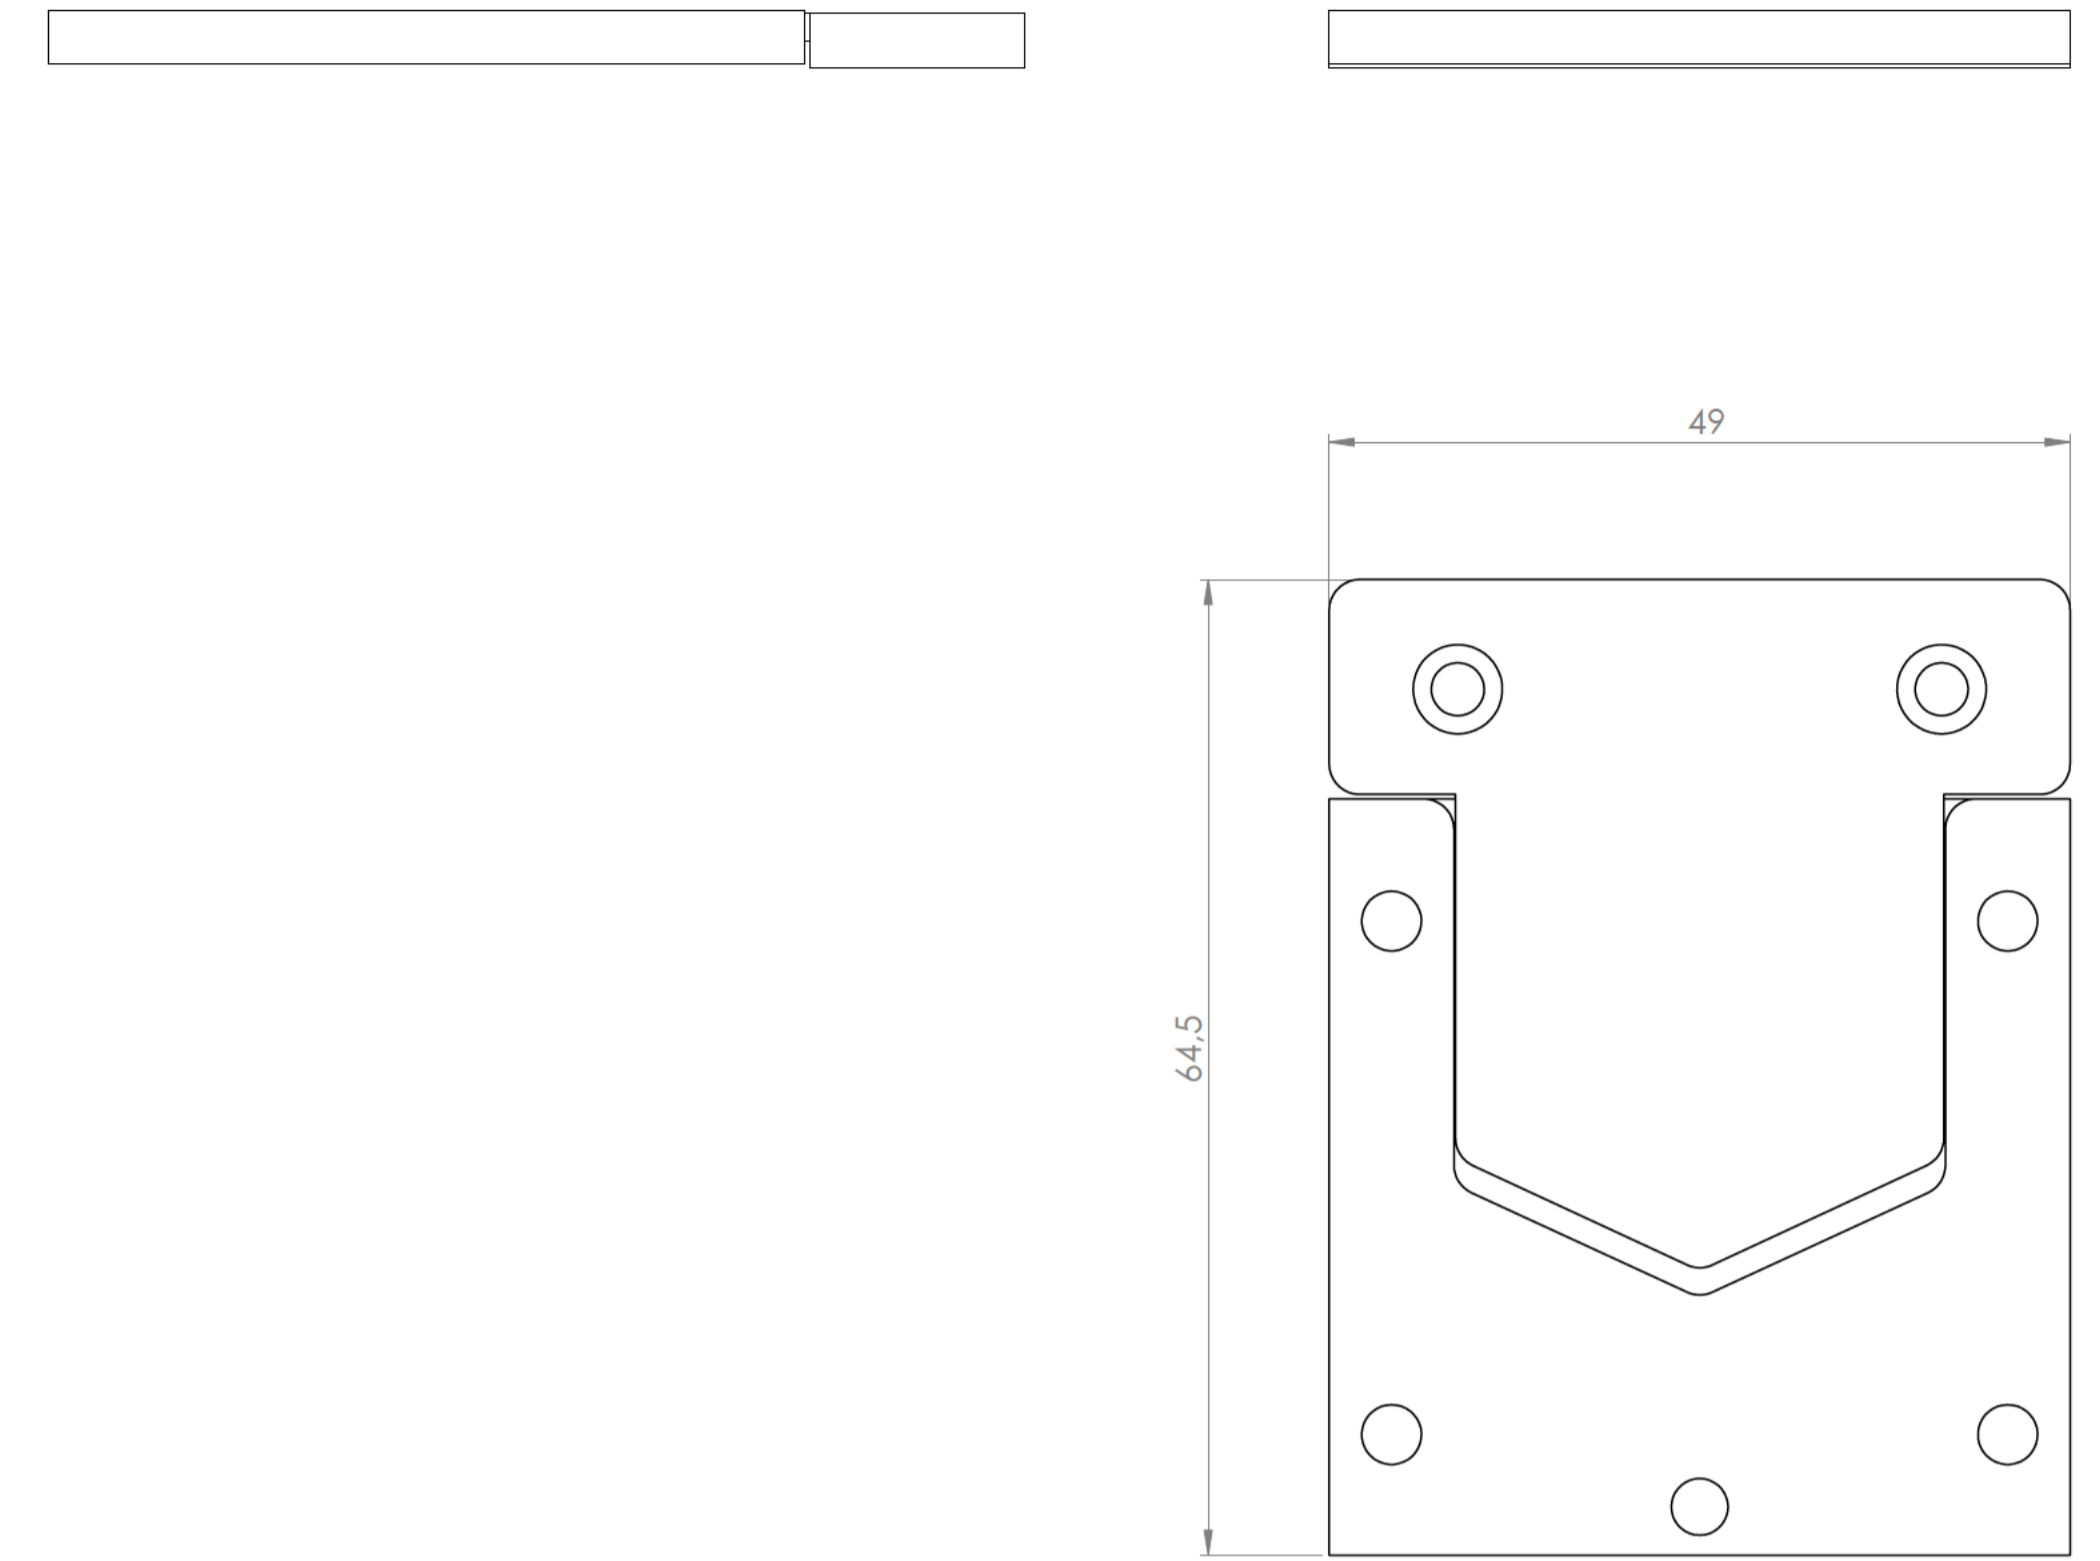

Base
Base

Acoplamiento
Coupling

Conjunto
Assembly

Posición / Position	Descripción / Description	Referencia / Reference	Peso / Weight	Unidades / Units	Peso / Weight	Dimensiones exteriores / External dimensions	Material	Acabado / Finish	Al copiar esta información no se actualizará. / Copy for information will not be updated	
1	Base / Base			1	112	64.5x32.5	ABS	Mate / Mat	Modelo / Model	
2	Acoplamiento / Coupling			1					CL3	
3										
4										
5										
6										
7										
8										
9										
10										