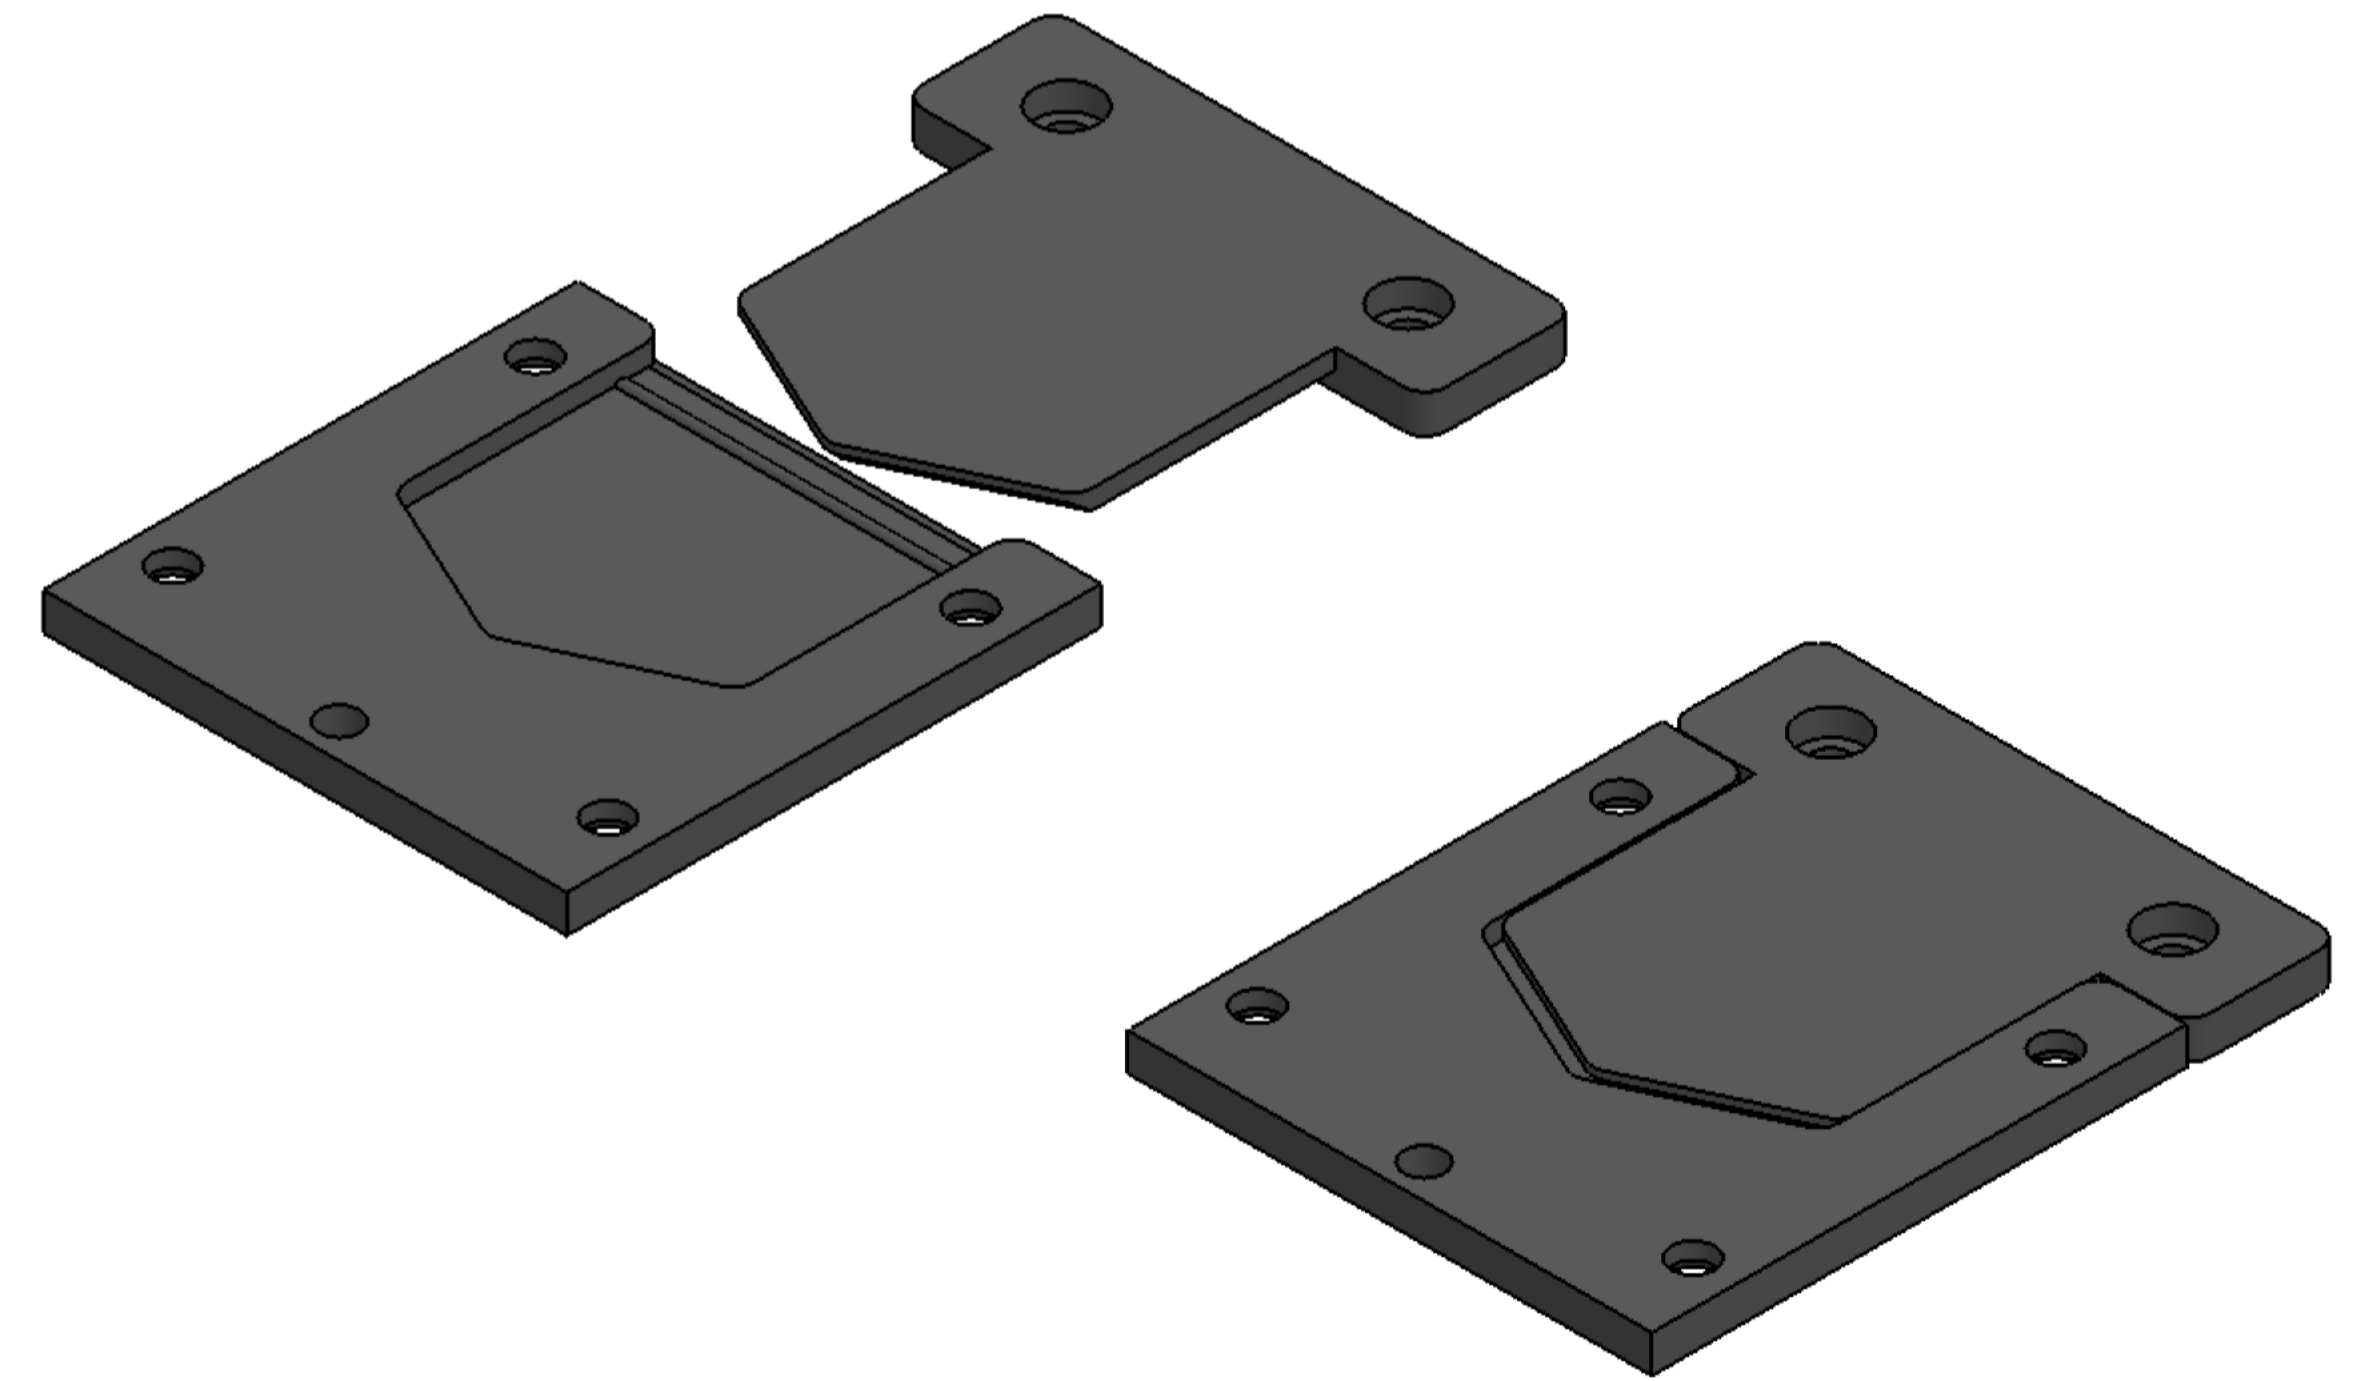

Base
Base

Acoplamiento
Coupling

Conjunto
Assembly

Posición / Position	Descripción / Description	Referencia / Reference	Peso / Weight	Unidades / Units	Peso / Weight	Dimensiones exteriores / External dimensions	Material	Acabado / Finish	Al copiar esta información no se actualizará. / Copy for information will not be updated	
1	Base / Base			1	112	64.5x32.5	ABS	Mate / Mat	Modelo / Model	
2	Acoplamiento / Coupling			1					CL3	
3										
4										
5										
6										
7										
8										
9										
10										