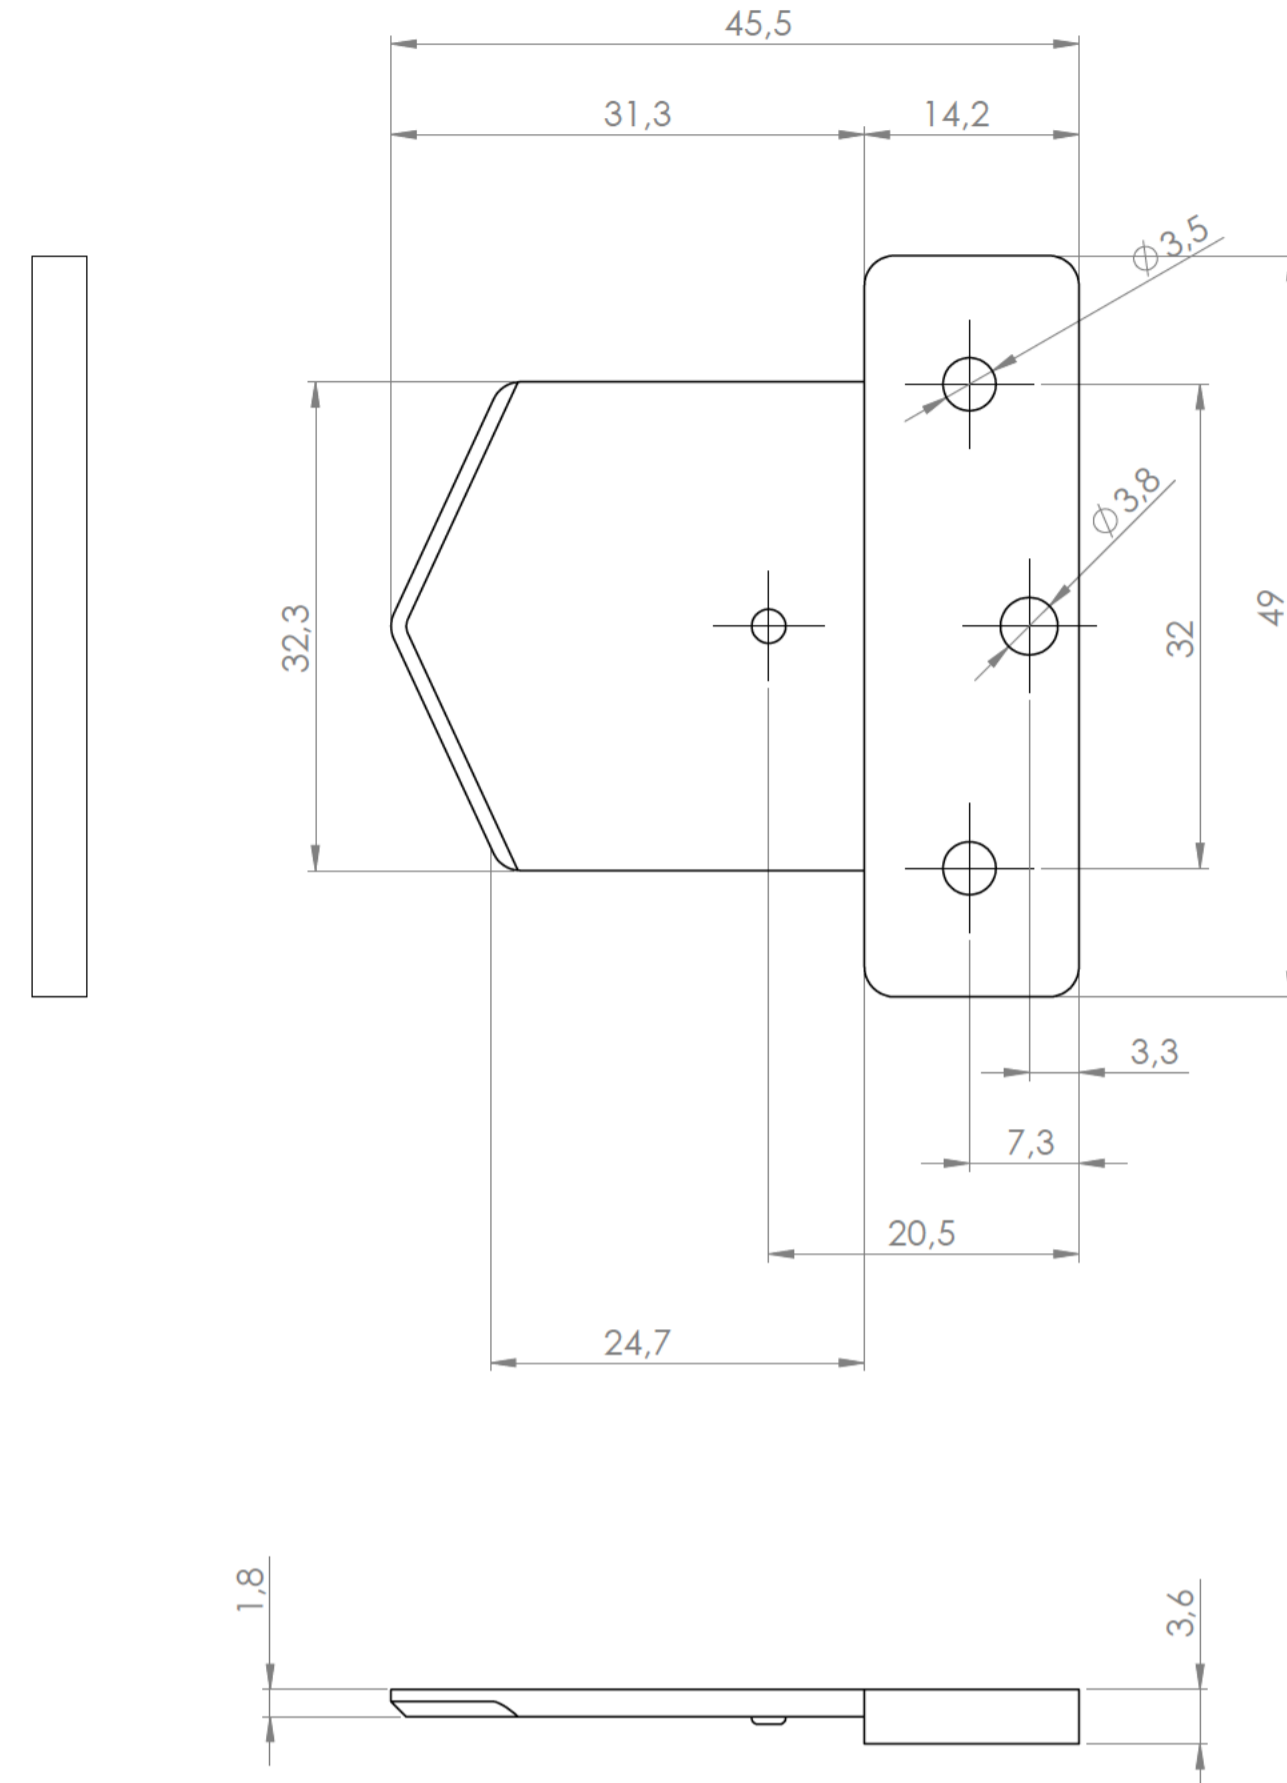

Base
Base

Acoplamiento
Coupling

Conjunto
Assembly

Posición / Position	Descripción / Description	Referencia / Reference	Peso / Weight	Unidades / Units	Peso / Weight	Dimensiones exteriores / External dimensions	Material	Acabado / Finish	Al copiar esta información no se actualizará. / Copy for information will not be updated	
1	Base / Base			1	112	64.5x32.5	ABS	Mate / Mat	Modelo / Model	
2	Acoplamiento / Coupling			1					CL3	
3										
4										
5										
6										
7										
8										
9										
10										

Nombre / Name	Fecha / Date	Todas las cotas son en mm. / All dimensions are in mm.
Josep M	9-2-2017	A1

<p>Este documento contiene información propiedad de SUPERTRONIC, S.A. y es ofrecida en condiciones de uso informativo con la confianza que no será reproducida ni copiada y no será utilizada o incorporada en cualquier producto de otra empresa sin el consentimiento escrito de SUPERTRONIC, S.A. and is intended subject to the conditions that the information be retained in confidence not be reproduced or copied and not be used or incorporated in any product.</p>	<p>www.supertronic.com supertronic@supertronic.com +34 932 980 257</p>
---	--