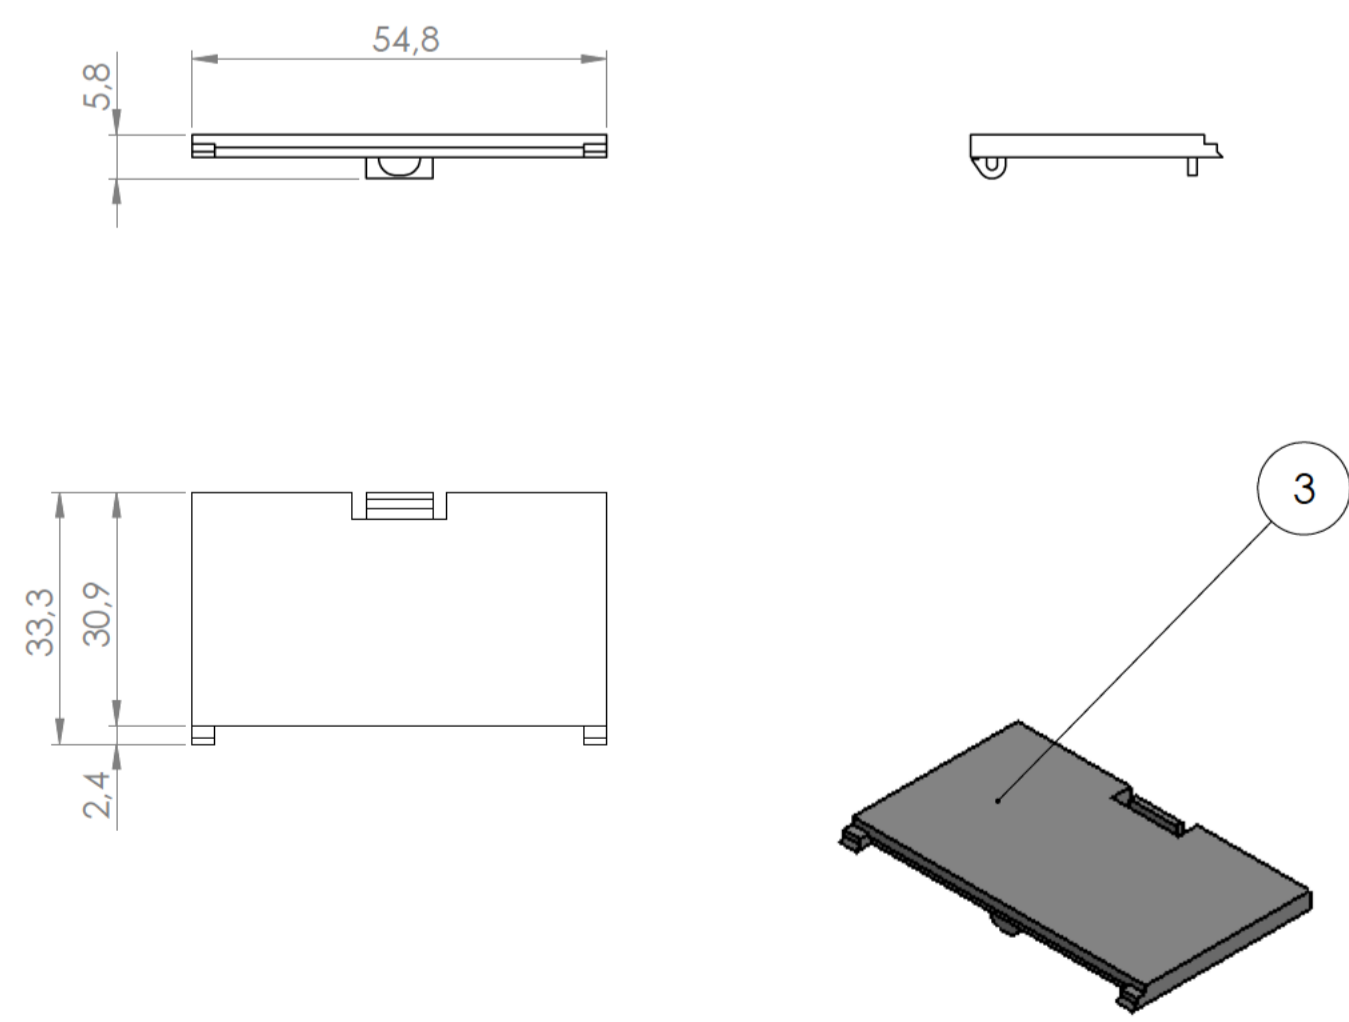

Tapeta
Front cover