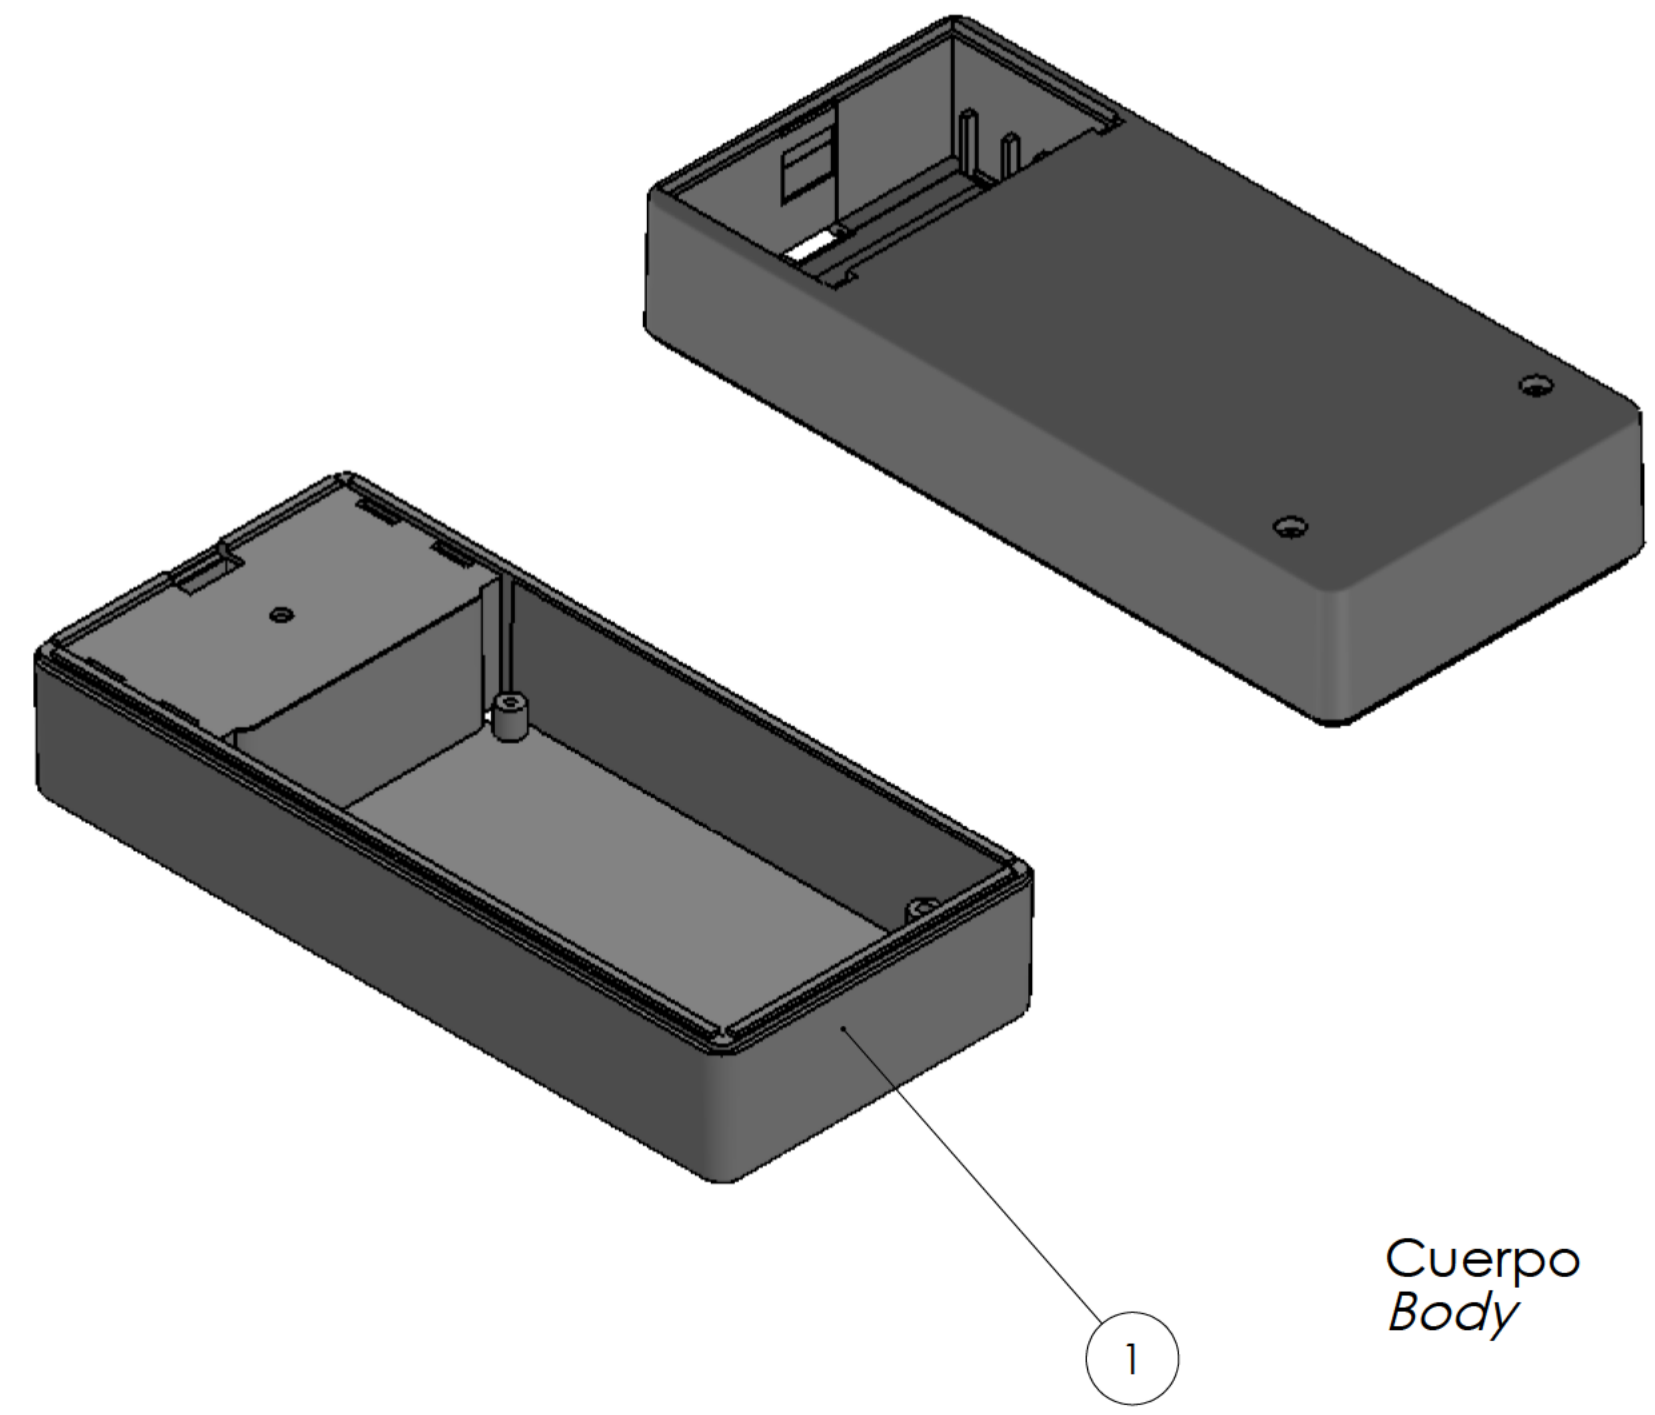

Cuerpo
Body