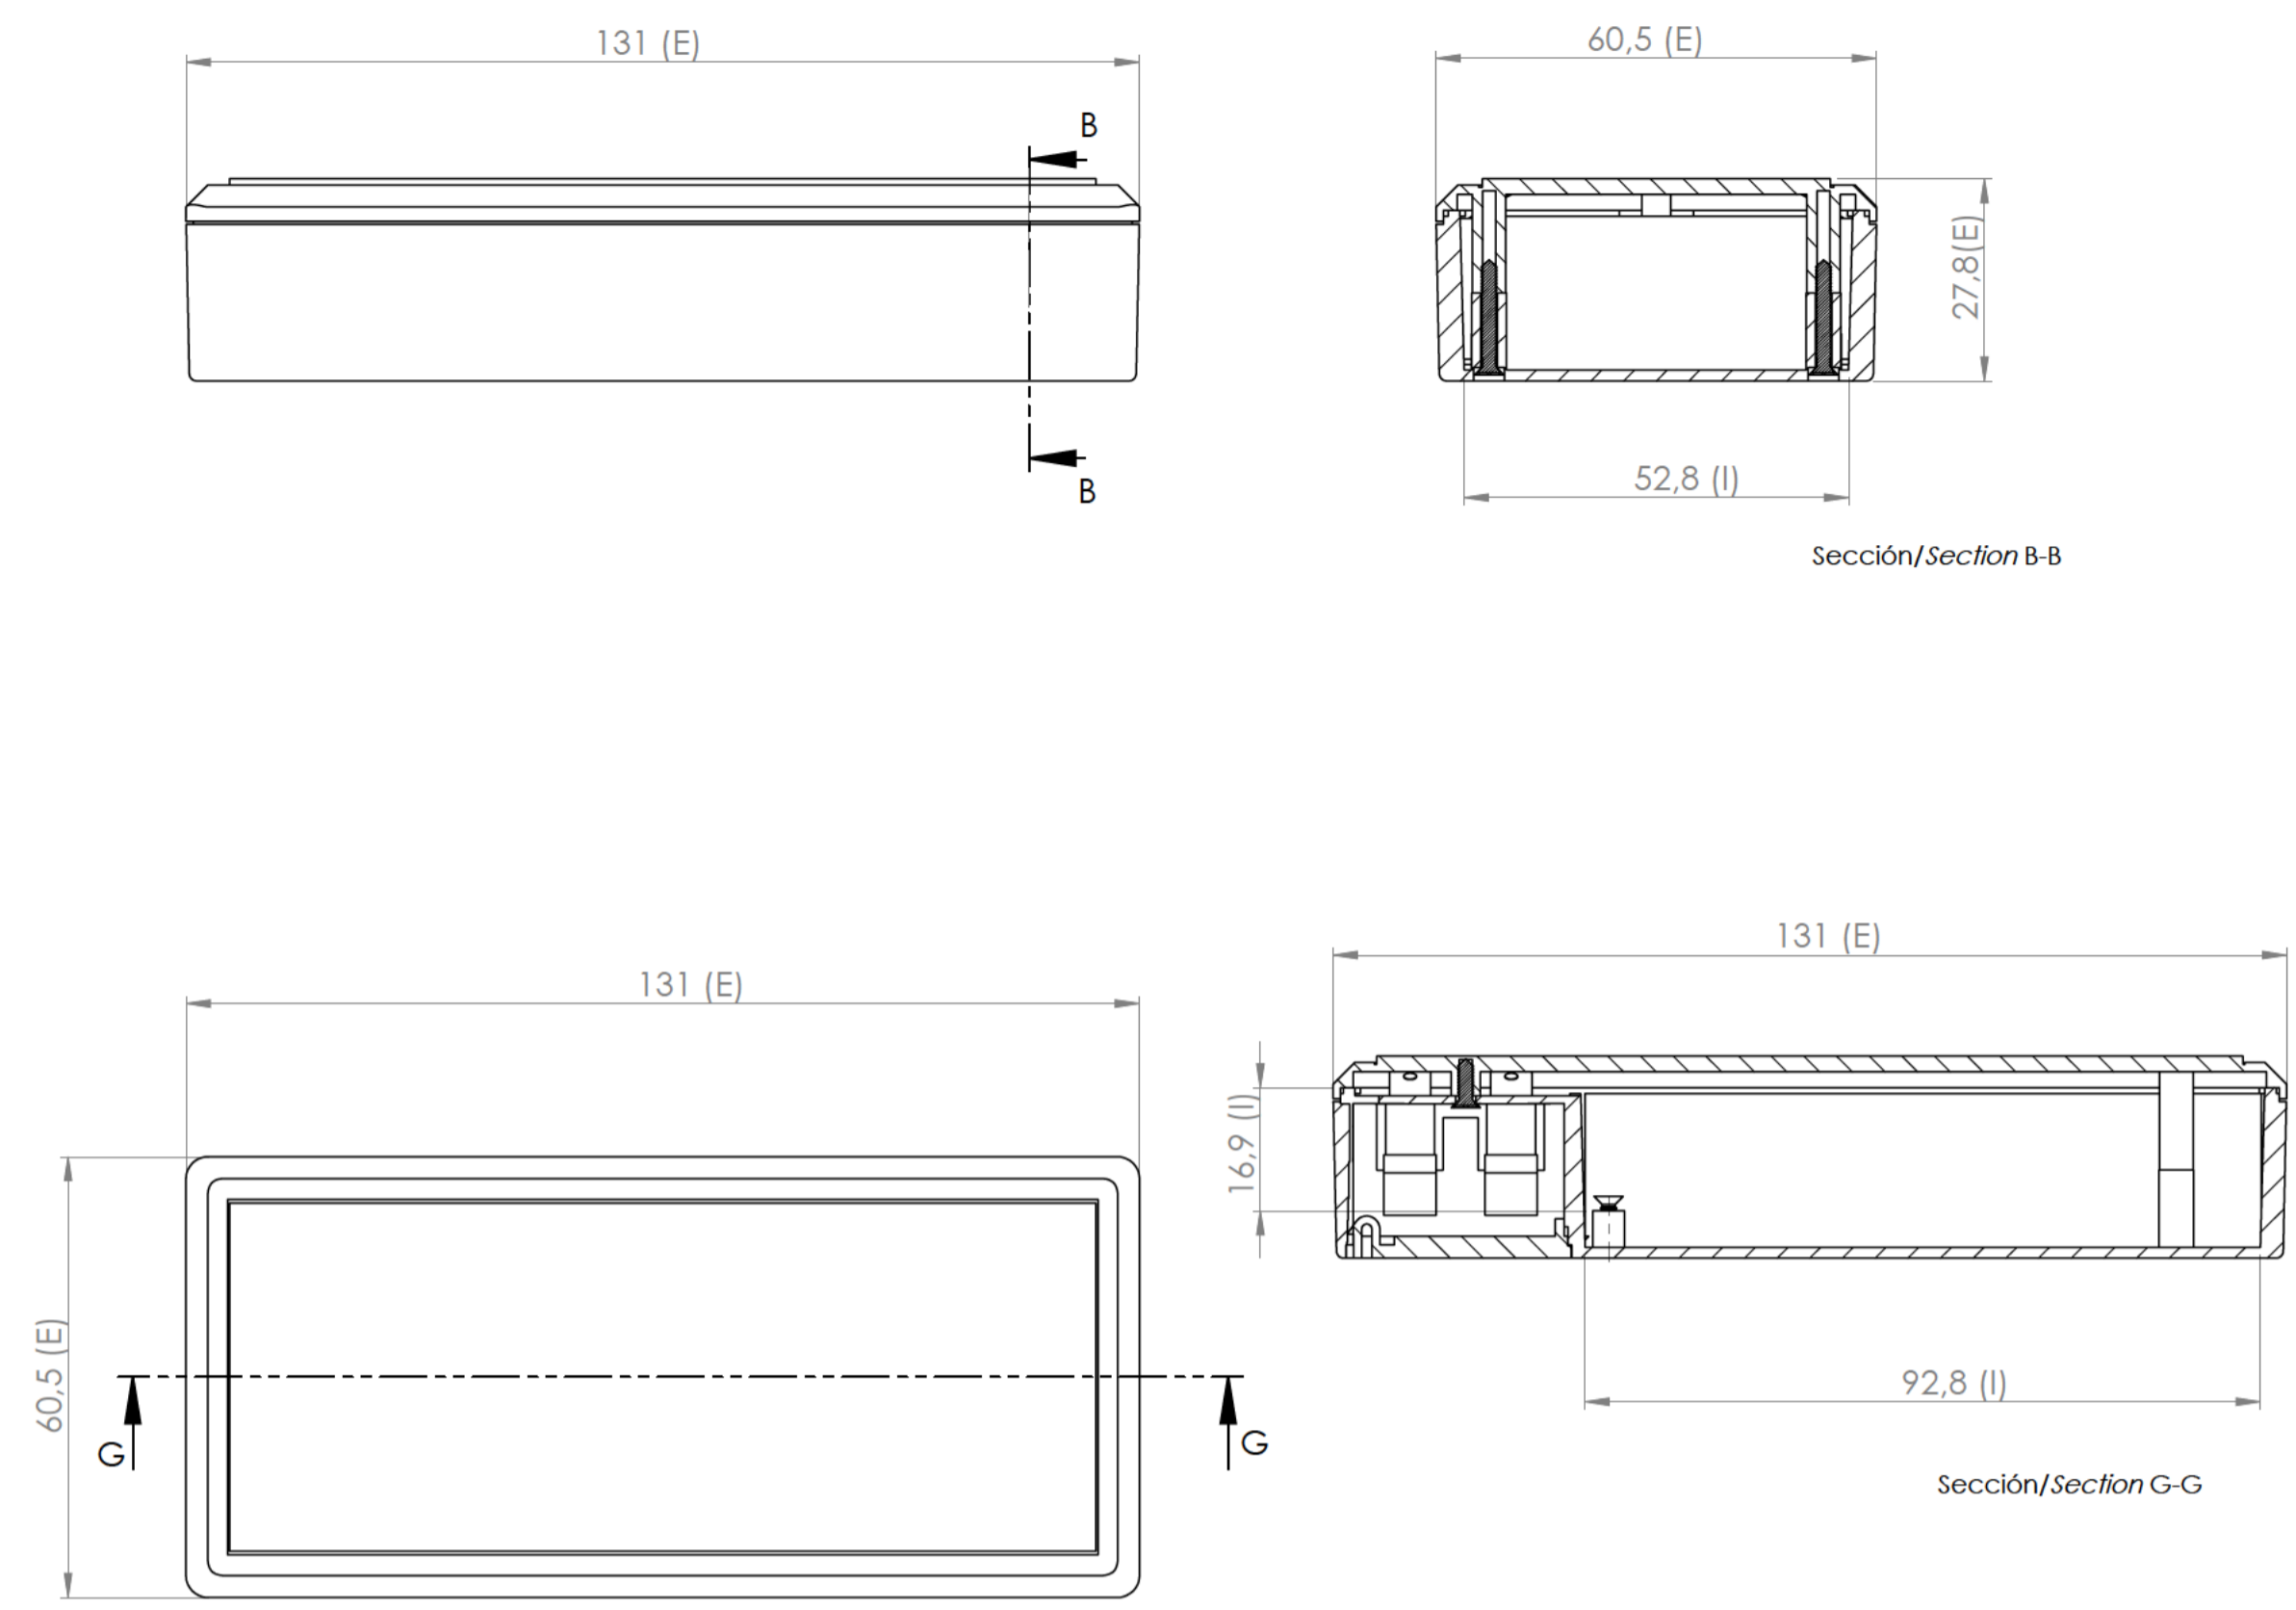

Conjunto
Assembly

Posición / Position	Descripción / Description	Referencia / Reference	Peso / Weight	Unidades / Units	Peso / Weight	Dimensiones exteriores / External dimensions	Material / Material	Acabado / Finish	Al copiar esta información no se actualizará. / Copy for information will not be updated	
1	Cuerpo / Body	CPP5		1	54,8 gr	131x60,5x27,8	ABS	Mate	Modelo / Model	PP5 www.supertronic.com supertronic@supertronic.com +34 932 980 257
2	Tapa / Cover	TPP5		1				Revisión / Revision		
3	Tapeta / Front cover	TPP5		1				00		
4	Tornillo 2.2x1.6 / Screw 2.2x1.6	DIN 7982		2						
5	Tornillo 2.2x6.5 / Screw 2.2x6.5	DIN 7982		2						
6	Tornillo 2.2x6 / Screw 2.2x6	DIN 7982		1						
7										
8										
9										
10