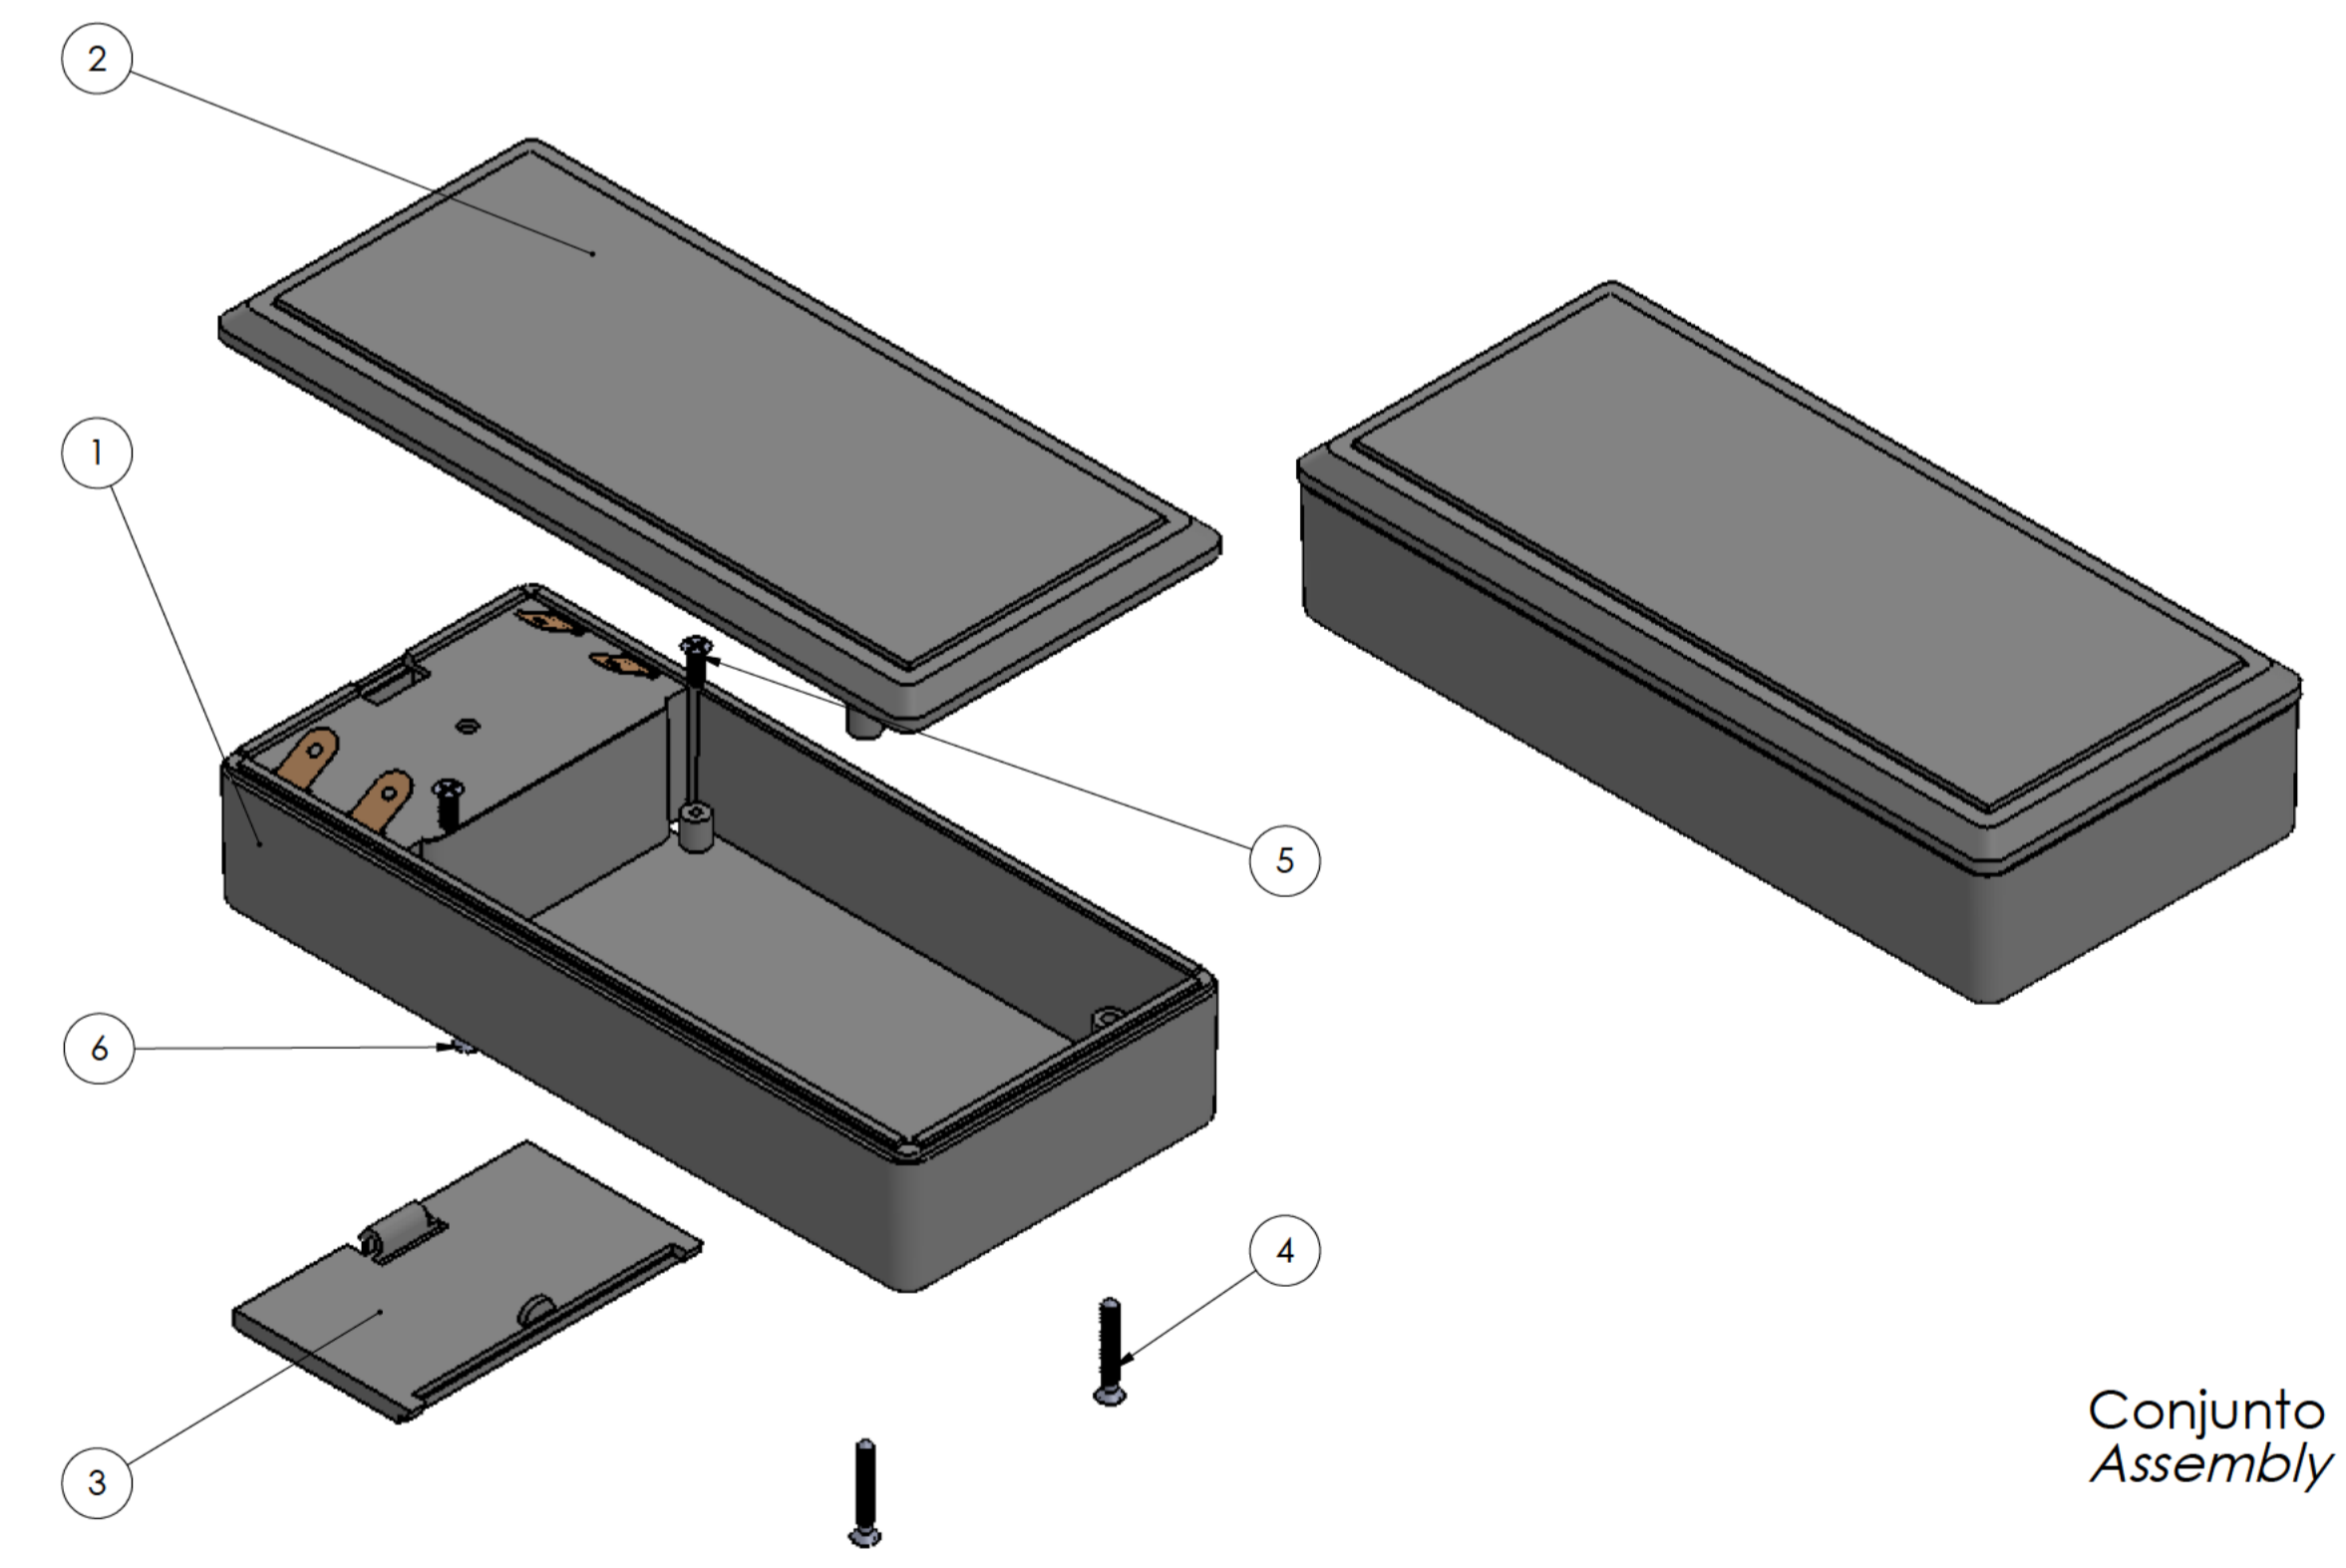

Tapa
Cover

Conjunto
Assembly

Posición / Position	Descripción / Description	Referencia / Reference	Peso / Weight	Unidades / Units	Peso / Weight	Dimensiones exteriores / External dimensions	Material / Material	Acabado / Finish	Al copiar esta información no se actualizará. / Copy for information will not be updated	
1	Cuerpo / Body	CPP5		1	54,8 gr	131x60,5x27,8	ABS	Mate	Modelo / Model	PP5 www.supertronic.com supertronic@supertronic.com +34 932 980 257
2	Tapa / Cover	TPP5		1				Revisión / Revision		
3	Tapeta / Front cover	TPP5		1				00		
4	Tornillo 2.2x1.6 / Screw 2.2x1.6	DIN 7982		2						
5	Tornillo 2.2x6.5 / Screw 2.2x6.5	DIN 7982		2						
6	Tornillo 2.2x6 / Screw 2.2x6	DIN 7982		1						
7										
8										
9										
10