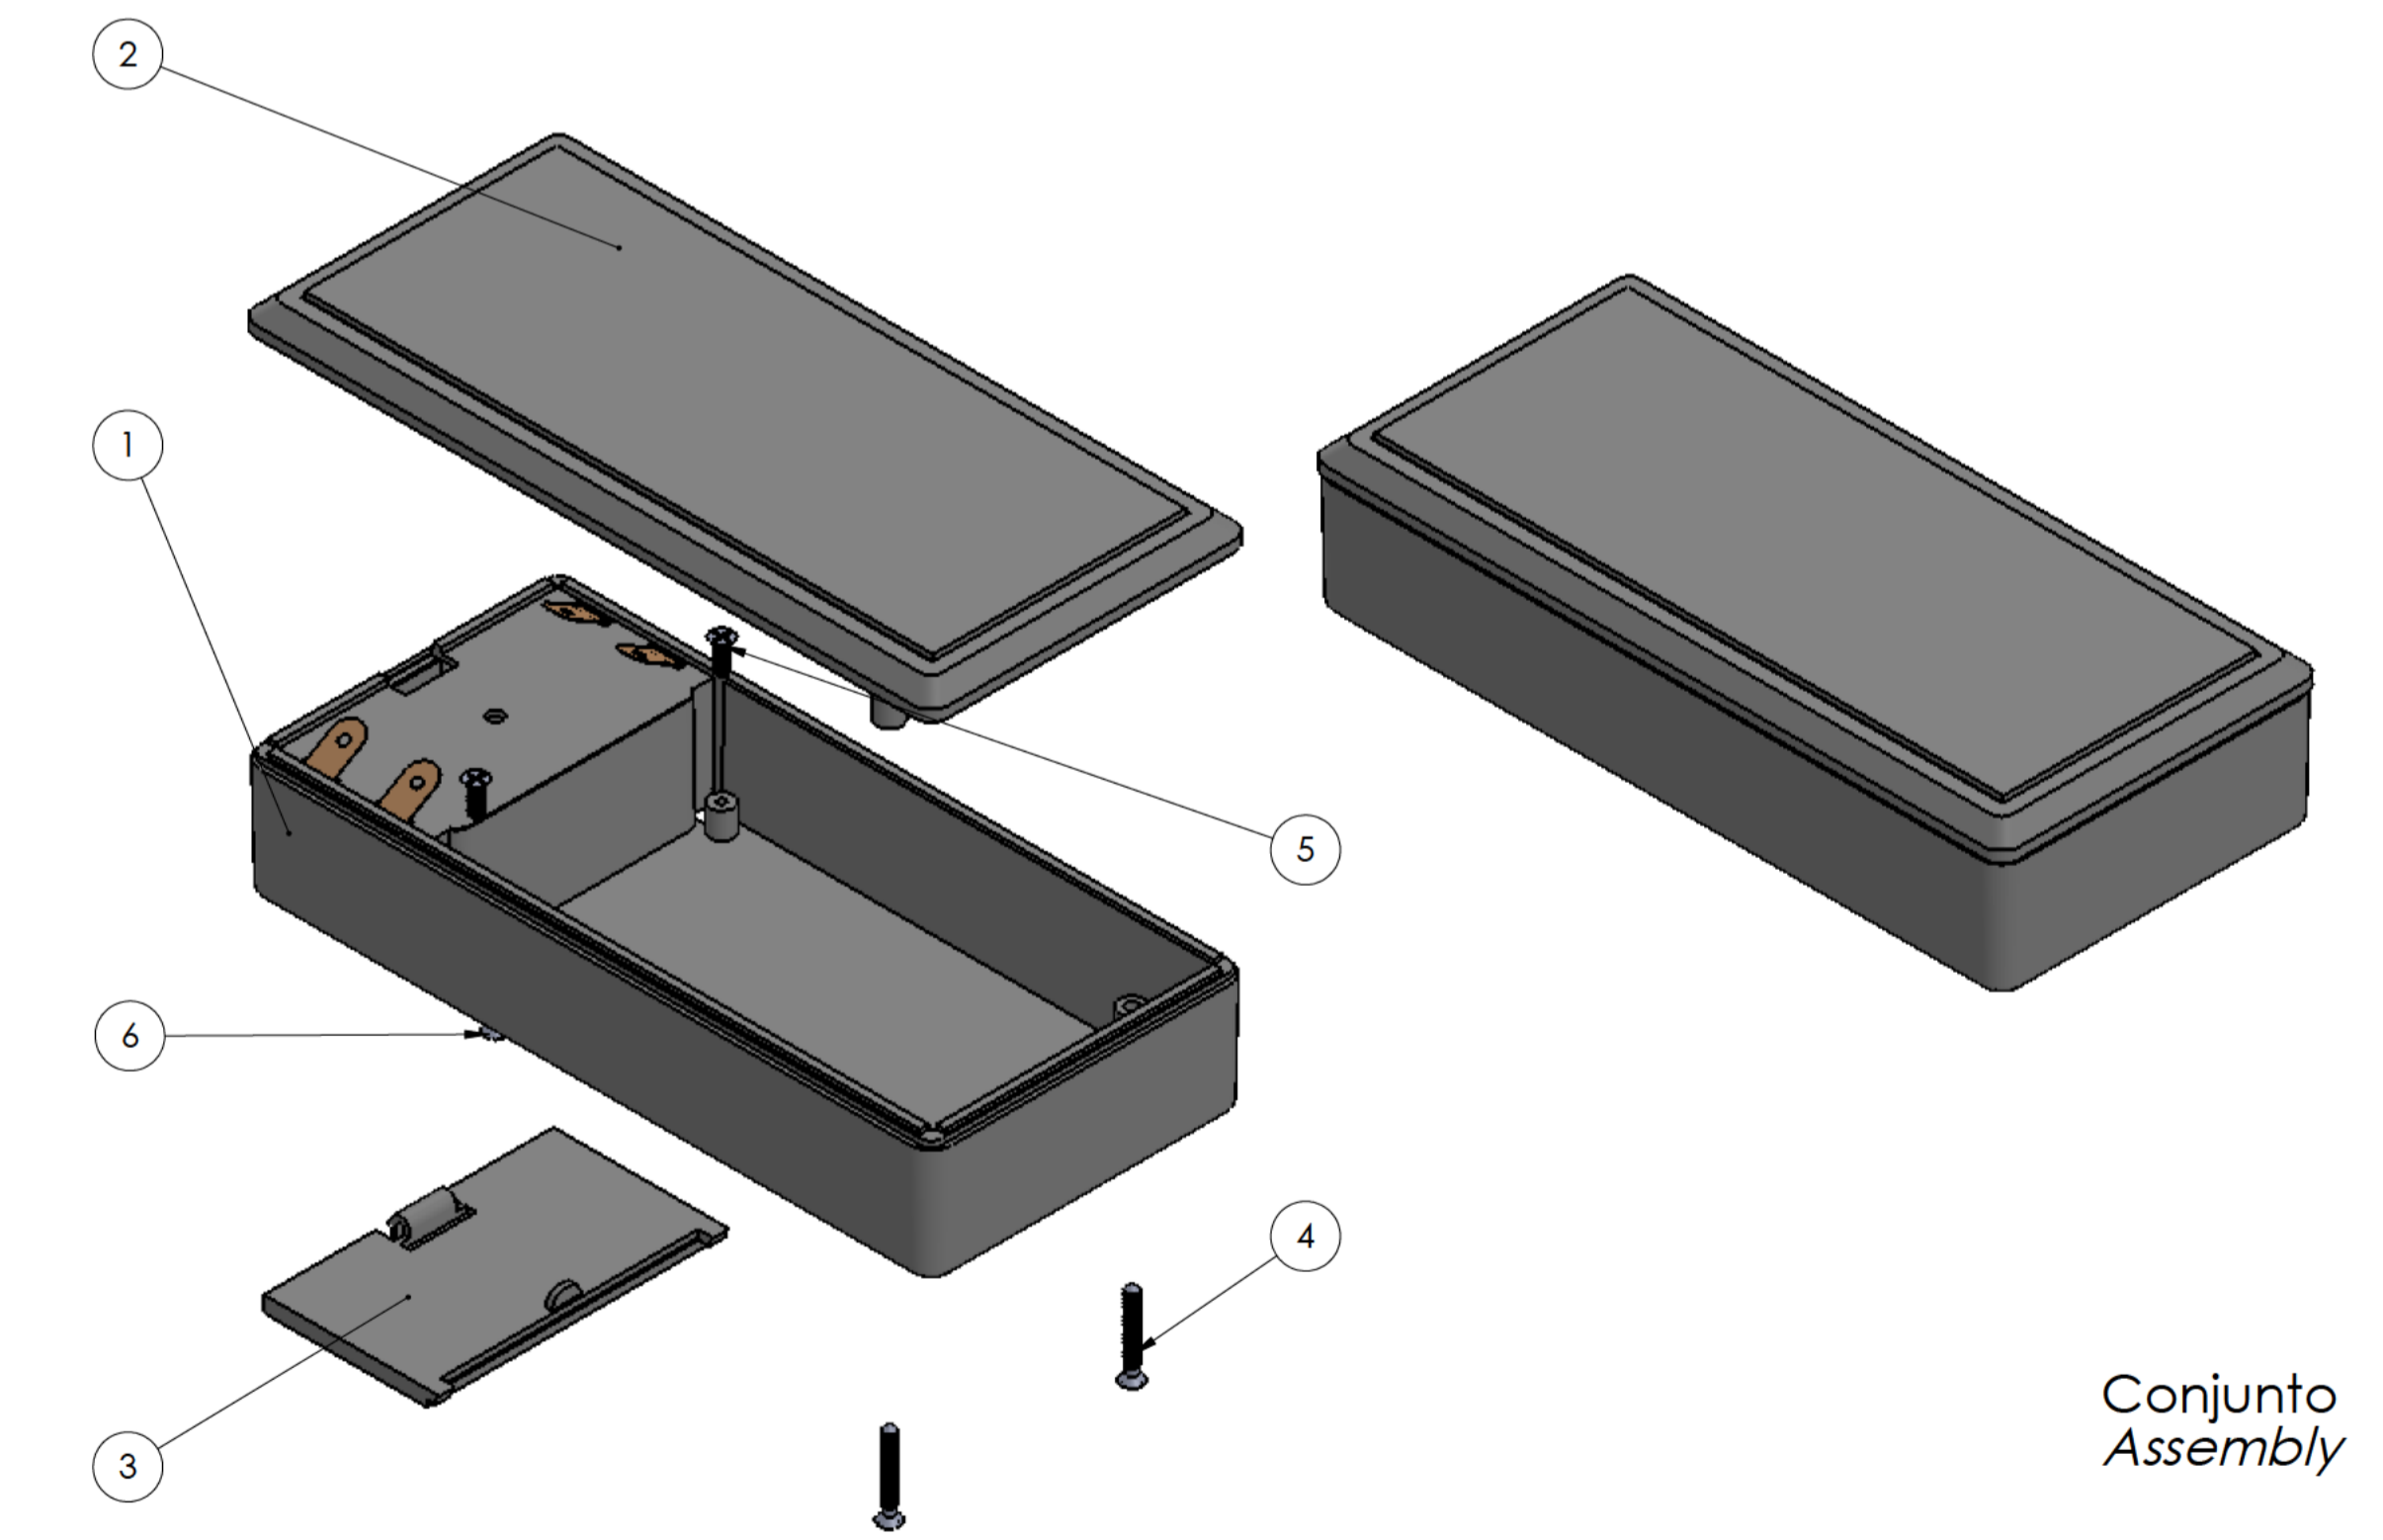

Tapa
Cover

Conjunto
Assembly

Posición / Position	Descripción / Description	Referencia / Reference	Peso / Weight	Unidades / Units	Peso / Weight	Dimensiones exteriores / External dimensions	Material / Material	Acabado / Finish	Al copiar esta información no se actualizará. / Copy for information will not be updated	
1	Cuerpo / Body	CPP5		1	54,8 gr	131x60,5x27,8	ABS	Mate	Modelo / Model	PP5 www.supertronic.com supertronic@supertronic.com +34 932 980 257
2	Tapa / Cover	TPP5		1				Revisión / Revision		
3	Tapeta / Front cover	TPP5		1				00		
4	Tornillo 2.2x16 / Screw 2.2x16	DIN 7982		2						
5	Tornillo 2.2x6,5 / Screw 2.2x6,5	DIN 7982		2						
6	Tornillo 2.2x6 / Screw 2.2x6	DIN 7982		1						
7										
8										
9										
10