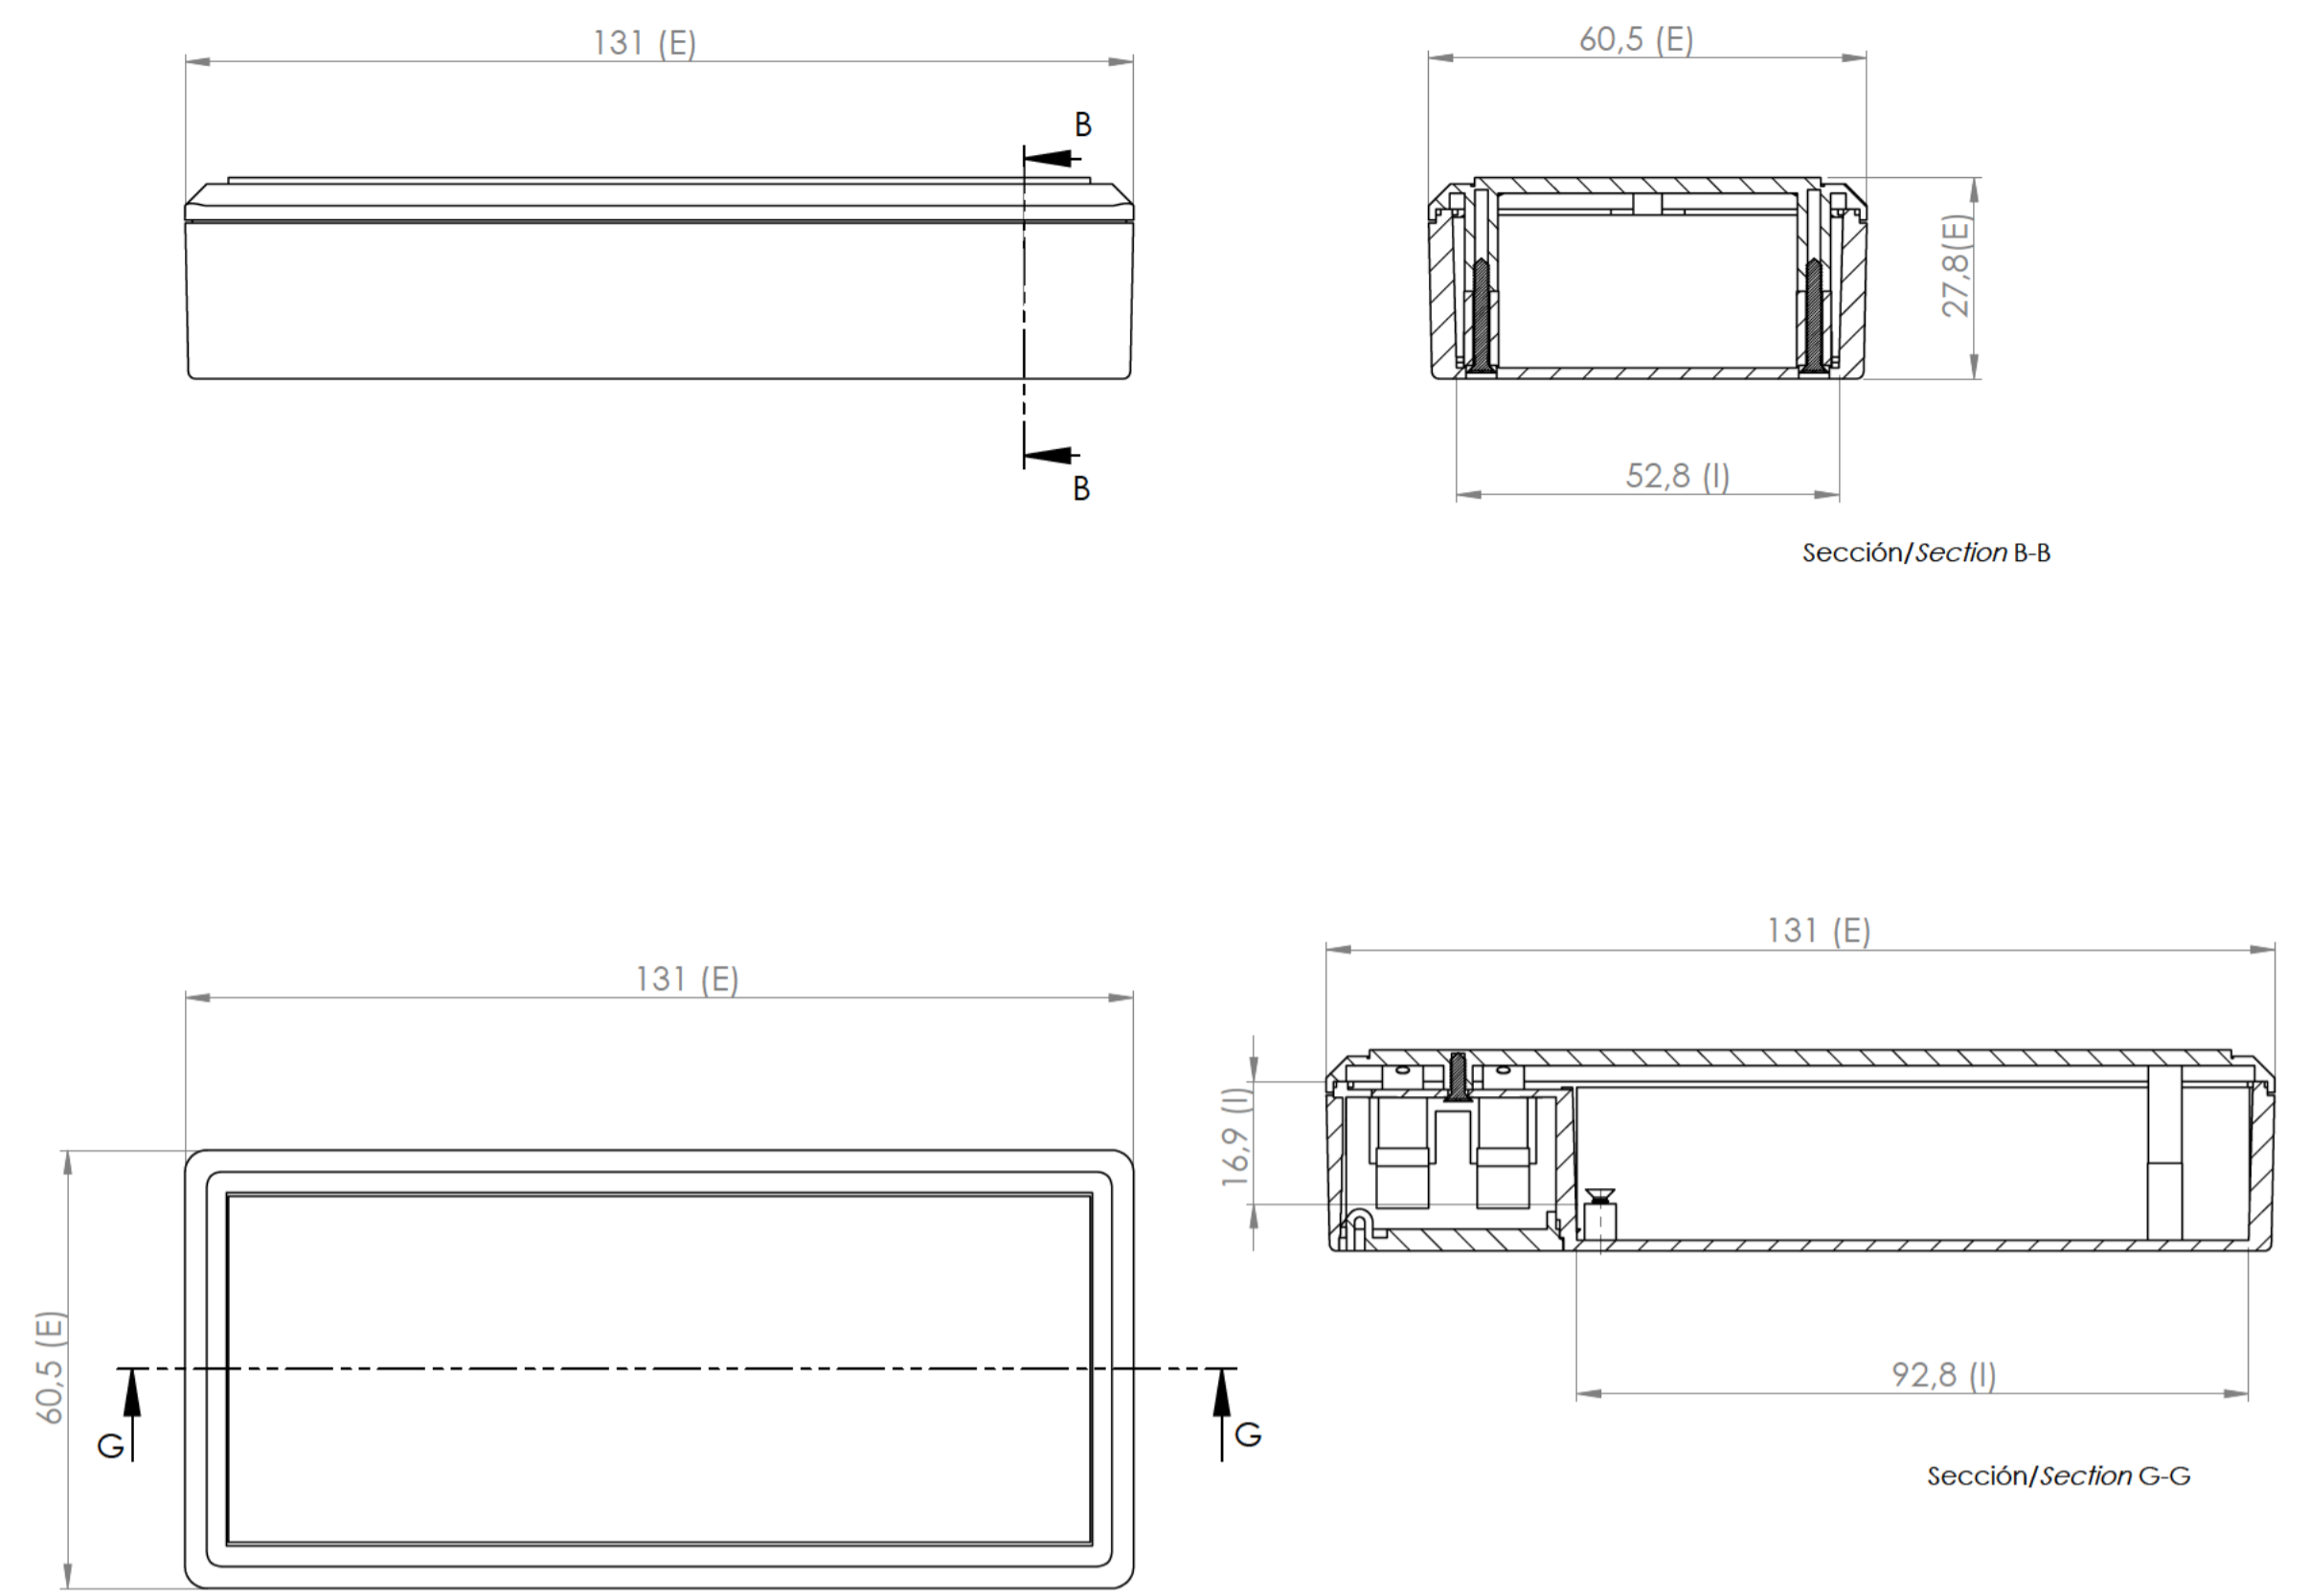

Conjunto
Assembly

Posición / Position	Descripción / Description	Referencia / Reference	Peso / Weight	Unidades / Units	Peso / Weight	Dimensiones exteriores / External dimensions	Material / Material	Acabado / Finish	Al copiar esta información no se actualizará. / Copy for information will not be updated	
1	Cuerpo / Body	CPP5		1	54,8 gr	131x60,5x27,8	ABS	Mate	Modelo / Model	PP5 www.supertronic.com supertronic@supertronic.com +34 932 980 257
2	Tapa / Cover	TPP5		1				Revisión / Revision		
3	Tapeta / Front cover	TPP5		1				00		
4	Tornillo 2.2x16 / Screw 2.2x16	DIN 7982		2						
5	Tornillo 2.2x6,5 / Screw 2.2x6,5	DIN 7982		2						
6	Tornillo 2.2x6 / Screw 2.2x6	DIN 7982		1						
7										
8										
9										
10