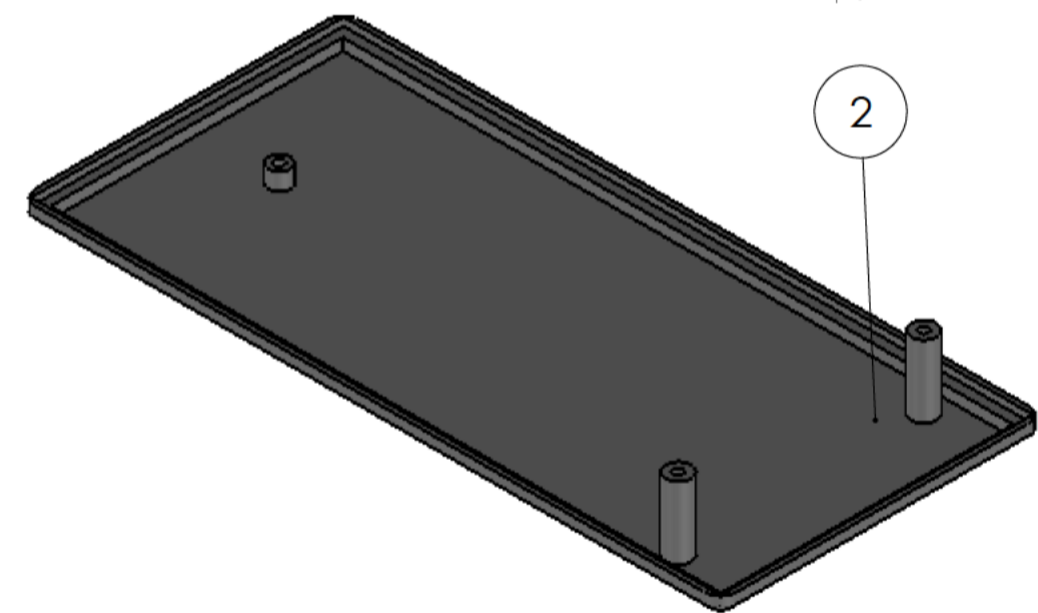

Posición / Position	Descripción / Description	Referencia / Reference	Peso / Weight	Unidades / Units	Peso / Weight	Dimensiones exteriores / External dimensions	Material / Material	Acabado / Finish	Al copiar esta información no se actualizará. / Copy for information will not be updated	
1	Cuerpo / Body	CPP5		1	54,8 gr	131x60,5x27,8	ABS	Mate	Modelo / Model	PP5 www.supertronic.com supertronic@supertronic.com +34 932 980 257
2	Tapa / Cover	TPP5		1				Revisión / Revision		
3	Tapeta / Front cover	TPP5		1				00		
4	Tornillo 2.2x16 / Screw 2.2x16	DIN 7982		2						
5	Tornillo 2.2x6,5 / Screw 2.2x6,5	DIN 7982		2						
6	Tornillo 2.2x6 / Screw 2.2x6	DIN 7982		1						
7										
8										
9										
10