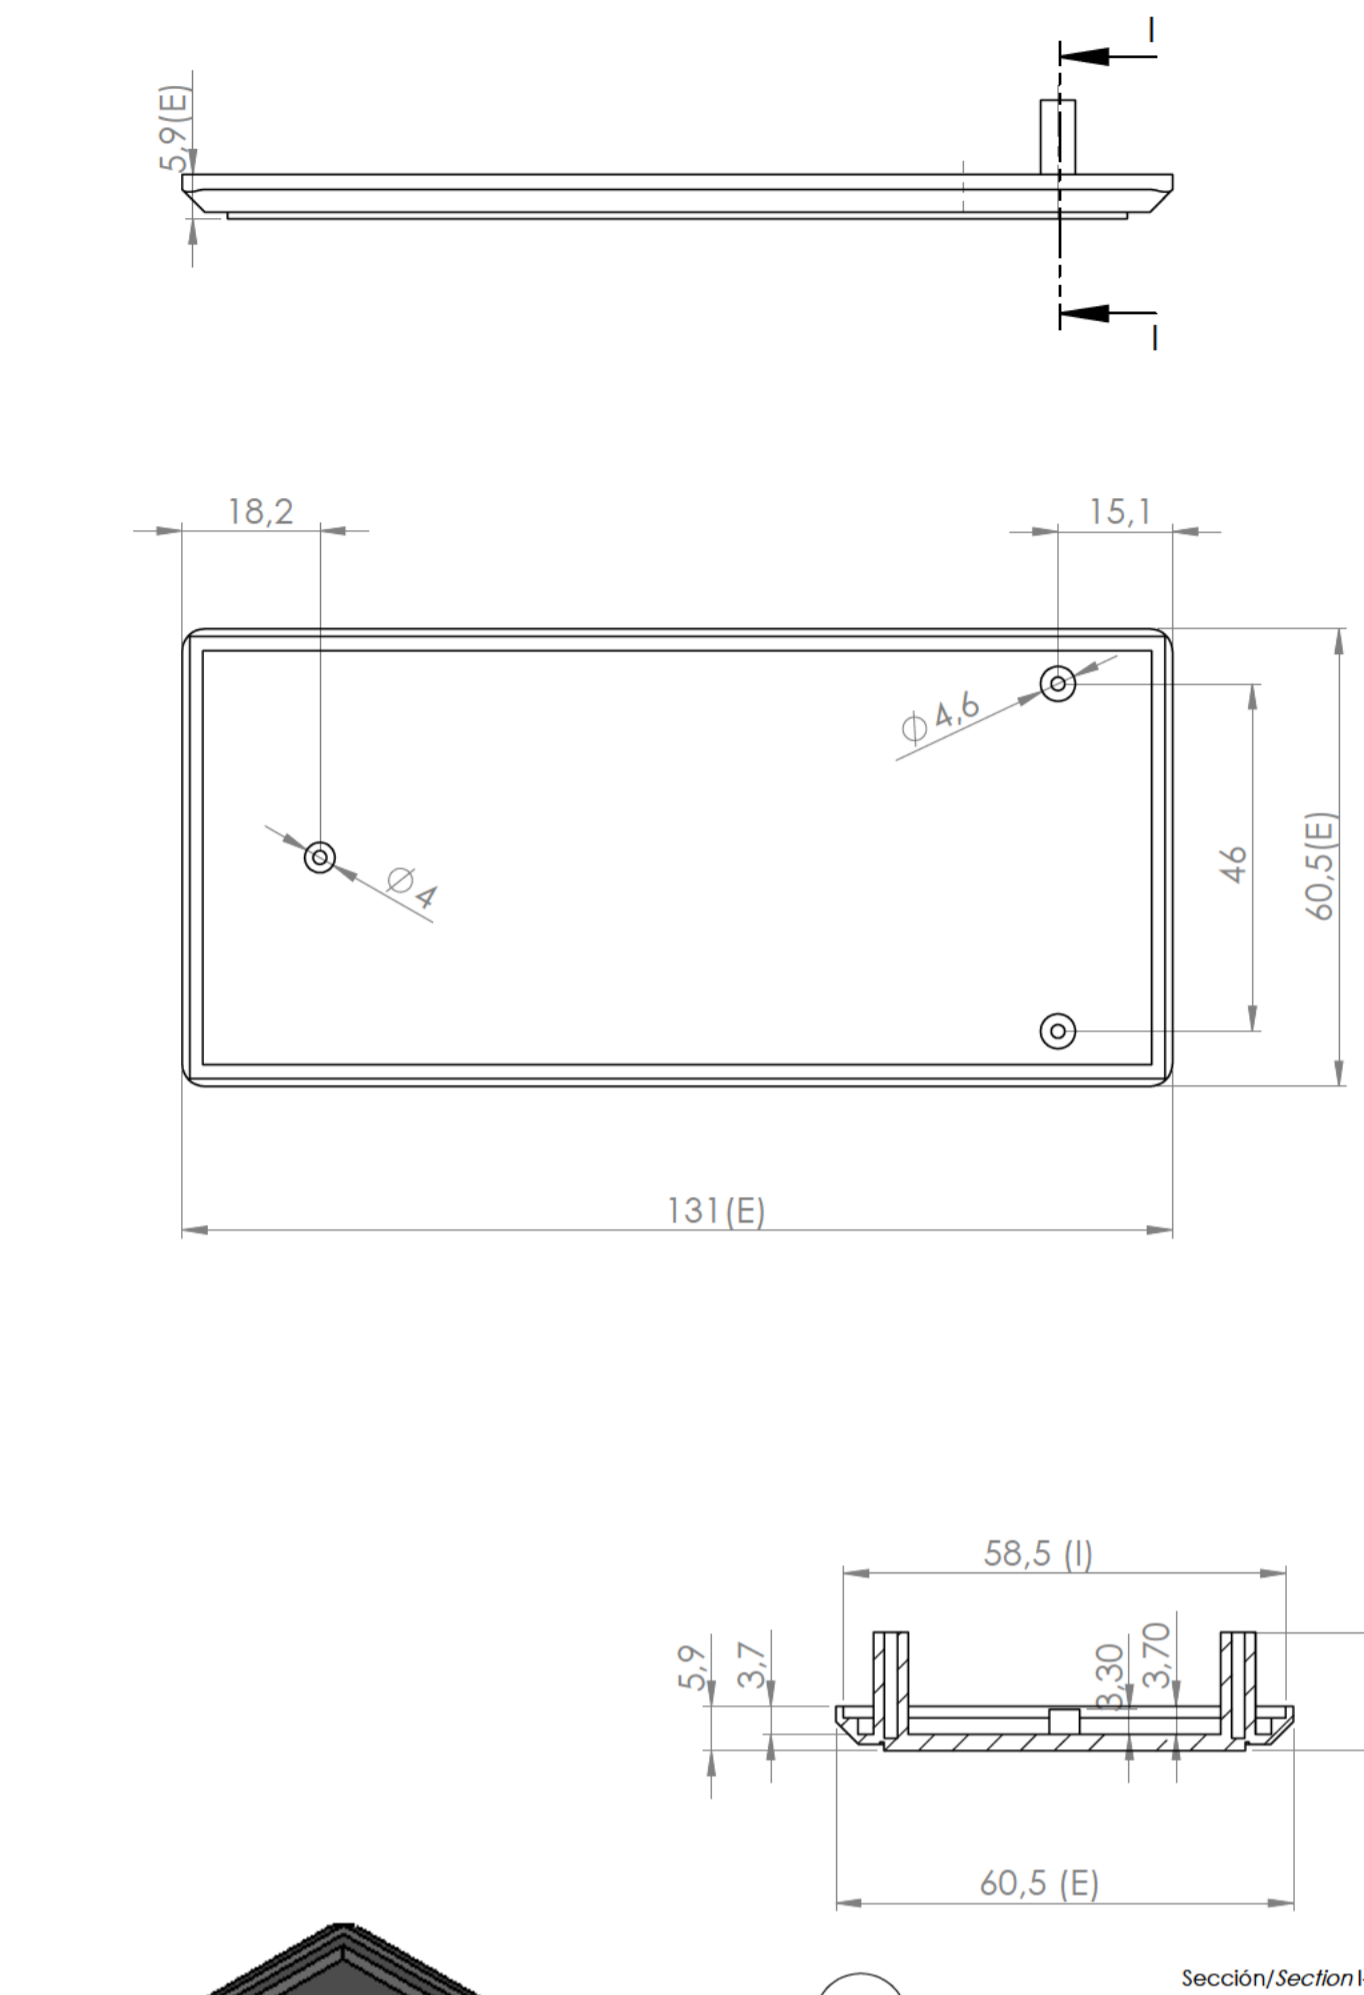

Posición / Position	Descripción / Description	Referencia / Reference	Peso / Weight	Unidades / Units	Peso / Weight	Dimensiones exteriores / External dimensions	Material / Material	Acabado / Finish	Al copiar esta información no se actualizará. / Copy for information will not be updated	
1	Cuerpo / Body	CPP5		1	54,8 gr	131x60,5x27,8	ABS	Mate	Modelo / Model	PP5 www.supertronic.com supertronic@supertronic.com +34 932 980 257
2	Tapa / Cover	TPP5		1				Revisión / Revision		
3	Tapeta / Front cover	TPP5		1				00		
4	Tornillo 2.2x16 / Screw 2.2x16	DIN 7982		2						
5	Tornillo 2.2x6,5 / Screw 2.2x6,5	DIN 7982		2						
6	Tornillo 2.2x6 / Screw 2.2x6	DIN 7982		1						
7										
8										
9										
10