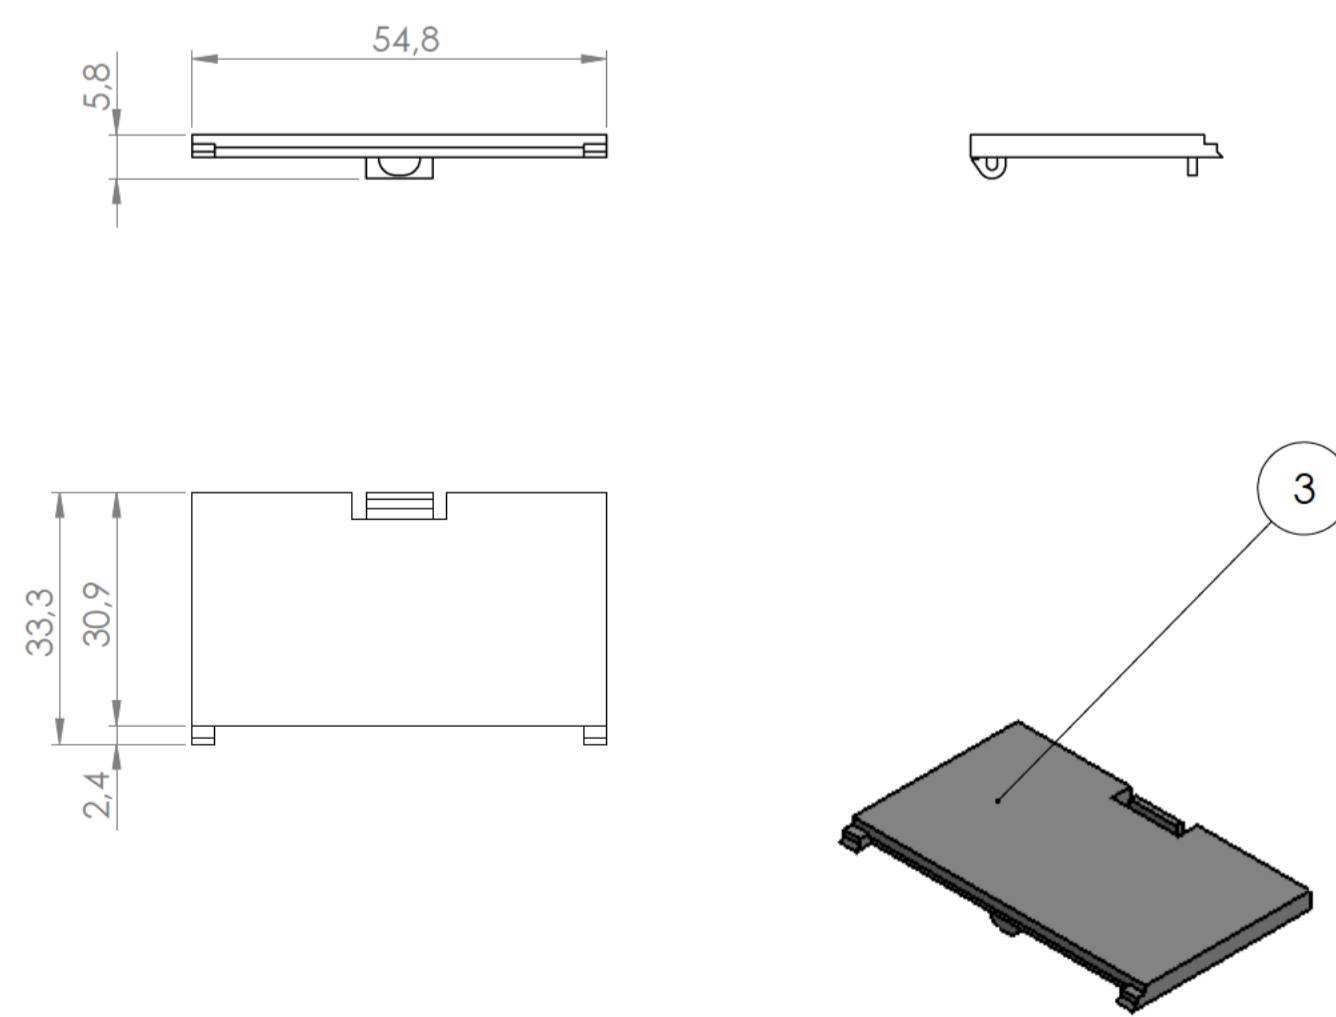

Tapeta
Front cover