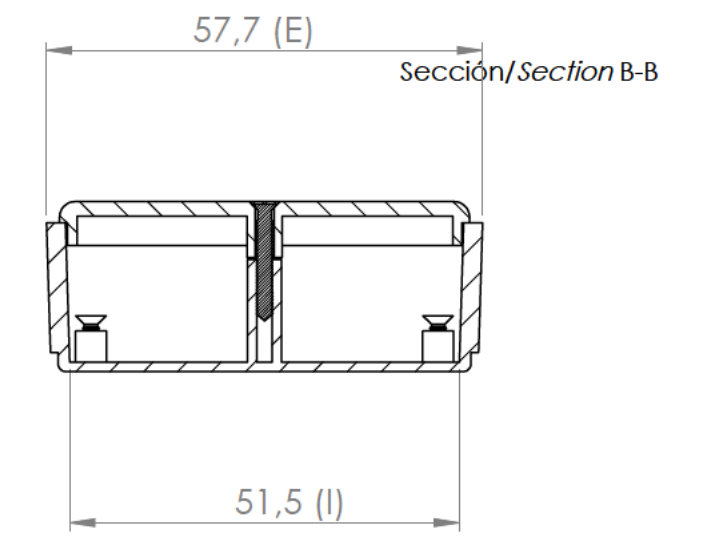

Sección/Section D-D

1
Cuerpo
Body

Sección/Section J-J

2
Tapa
Cover

Conjunto
Assembly

Posición / Position	Descripción / Description	Referencia / Reference	Peso / Weight	Unidades / Units	Peso / Weight	Dimensiones exteriores / External dimensions	Material / Material	Acabado / Finish	Al copiar esta información no se actualizará. / Copy for information will not be updated	
1	Cuerpo / Body	CPP6G	2.22	1	112	91x57.7x22.5	ABS	Mate / Mat	Modelo / Model	
2	Tapa / Cover	TPP6G	2.22	1	112	91x57.7x22.5	ABS	Mate / Mat	Modelo / Model	
3	Tornillo / Screw	DIN	2.22	1	112	91x57.7x22.5	ABS	Mate / Mat	Modelo / Model	
4	Tornillo / Screw	DIN	2.22	2	112	91x57.7x22.5	ABS	Mate / Mat	Modelo / Model	
5									Modelo / Model	
6									Modelo / Model	
7									Modelo / Model	
8									Modelo / Model	
9									Modelo / Model	
10									Modelo / Model	

Nombre / Name	Fecha / Date	Todas las cotas son en mm. / All dimensions are in mm.
Joanp M	29-9-2016	A1

<p>Este documento contiene información propiedad de SUPERTRONIC, S.A. y es ofrecida en condiciones de uso informativo con la confianza que no será reproducida ni copiada y no será utilizada o incorporada en cualquier producto de otra empresa sin el consentimiento escrito de SUPERTRONIC, S.A. and is intended subject to the conditions that the information be retained in confidence not be reproduced or copied and not be used or incorporated in any product.</p>		
---	--	--