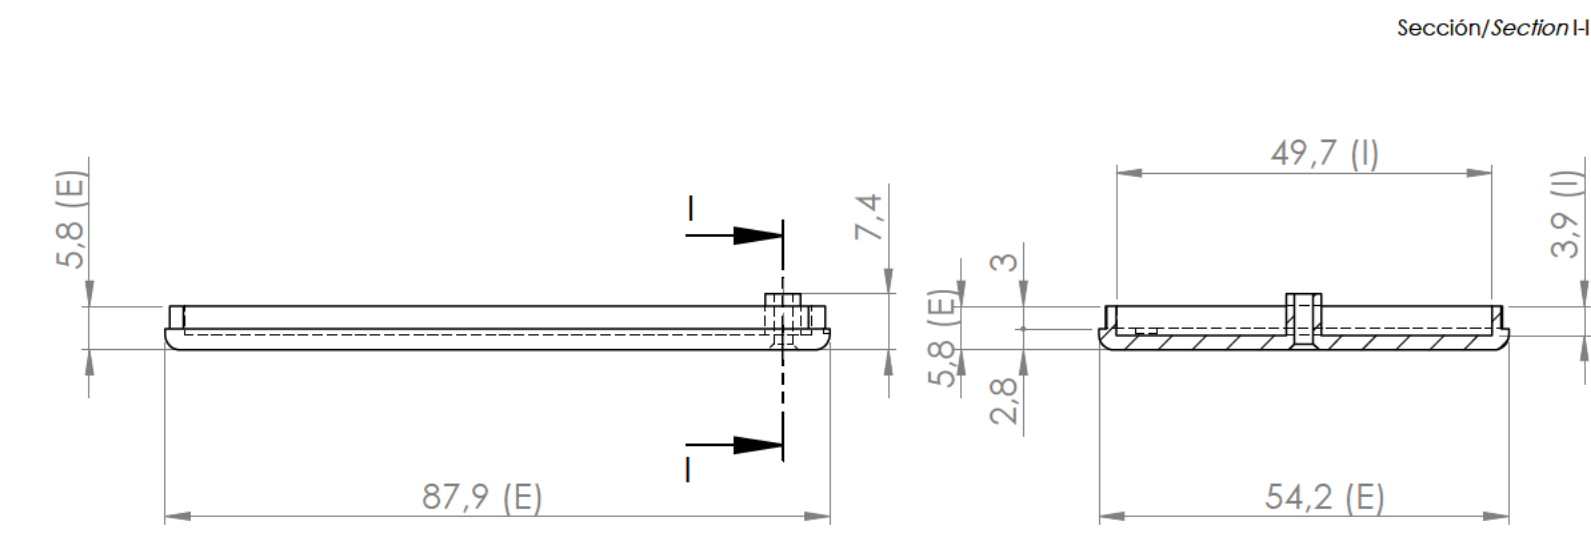

Sección/Section D-D

1
Cuerpo
Body

Sección/Section J-J

2
Tapa
Cover

Conjunto
Assembly

Posición / Position	Descripción / Description	Referencia / Reference	Peso / Weight	Unidades / Units	Peso / Weight	Dimensiones exteriores / External dimensions	Material / Material	Acabado / Finish	Al copiar esta información no se actualizará. / Copy for information will not be updated	
1	Cuerpo / Body	CPP6G	2.22	1	112	91x57.7x22.5	ABS	Mate / Mat	Modelo / Model	
2	Tapa / Cover	TPP6G	2.22	1	112	91x57.7x22.5	ABS	Mate / Mat	Modelo / Model	
3	Tornillo / Screw	DIN	2.22	1	112	91x57.7x22.5	ABS	Mate / Mat	Modelo / Model	
4	Tornillo / Screw	DIN	2.22	2	112	91x57.7x22.5	ABS	Mate / Mat	Modelo / Model	
5									Modelo / Model	
6									Modelo / Model	
7									Modelo / Model	
8									Modelo / Model	
9									Modelo / Model	
10									Modelo / Model	

Nombre / Name	Fecha / Date	Todas las cotas son en mm. / All dimensions are in mm.
Joanp M	29-9-2016	A1

<p>Este documento contiene información propiedad de SUPERTRONIC, S.A. y es ofrecida en condiciones de uso informativo con la confianza que no será reproducida ni copiada y no será utilizada o incorporada en cualquier producto de otra empresa sin el consentimiento escrito de SUPERTRONIC, S.A. and is intended subject to the conditions that the information be retained in confidence not be reproduced or copied and not be used or incorporated in any product.</p>		
---	--	--