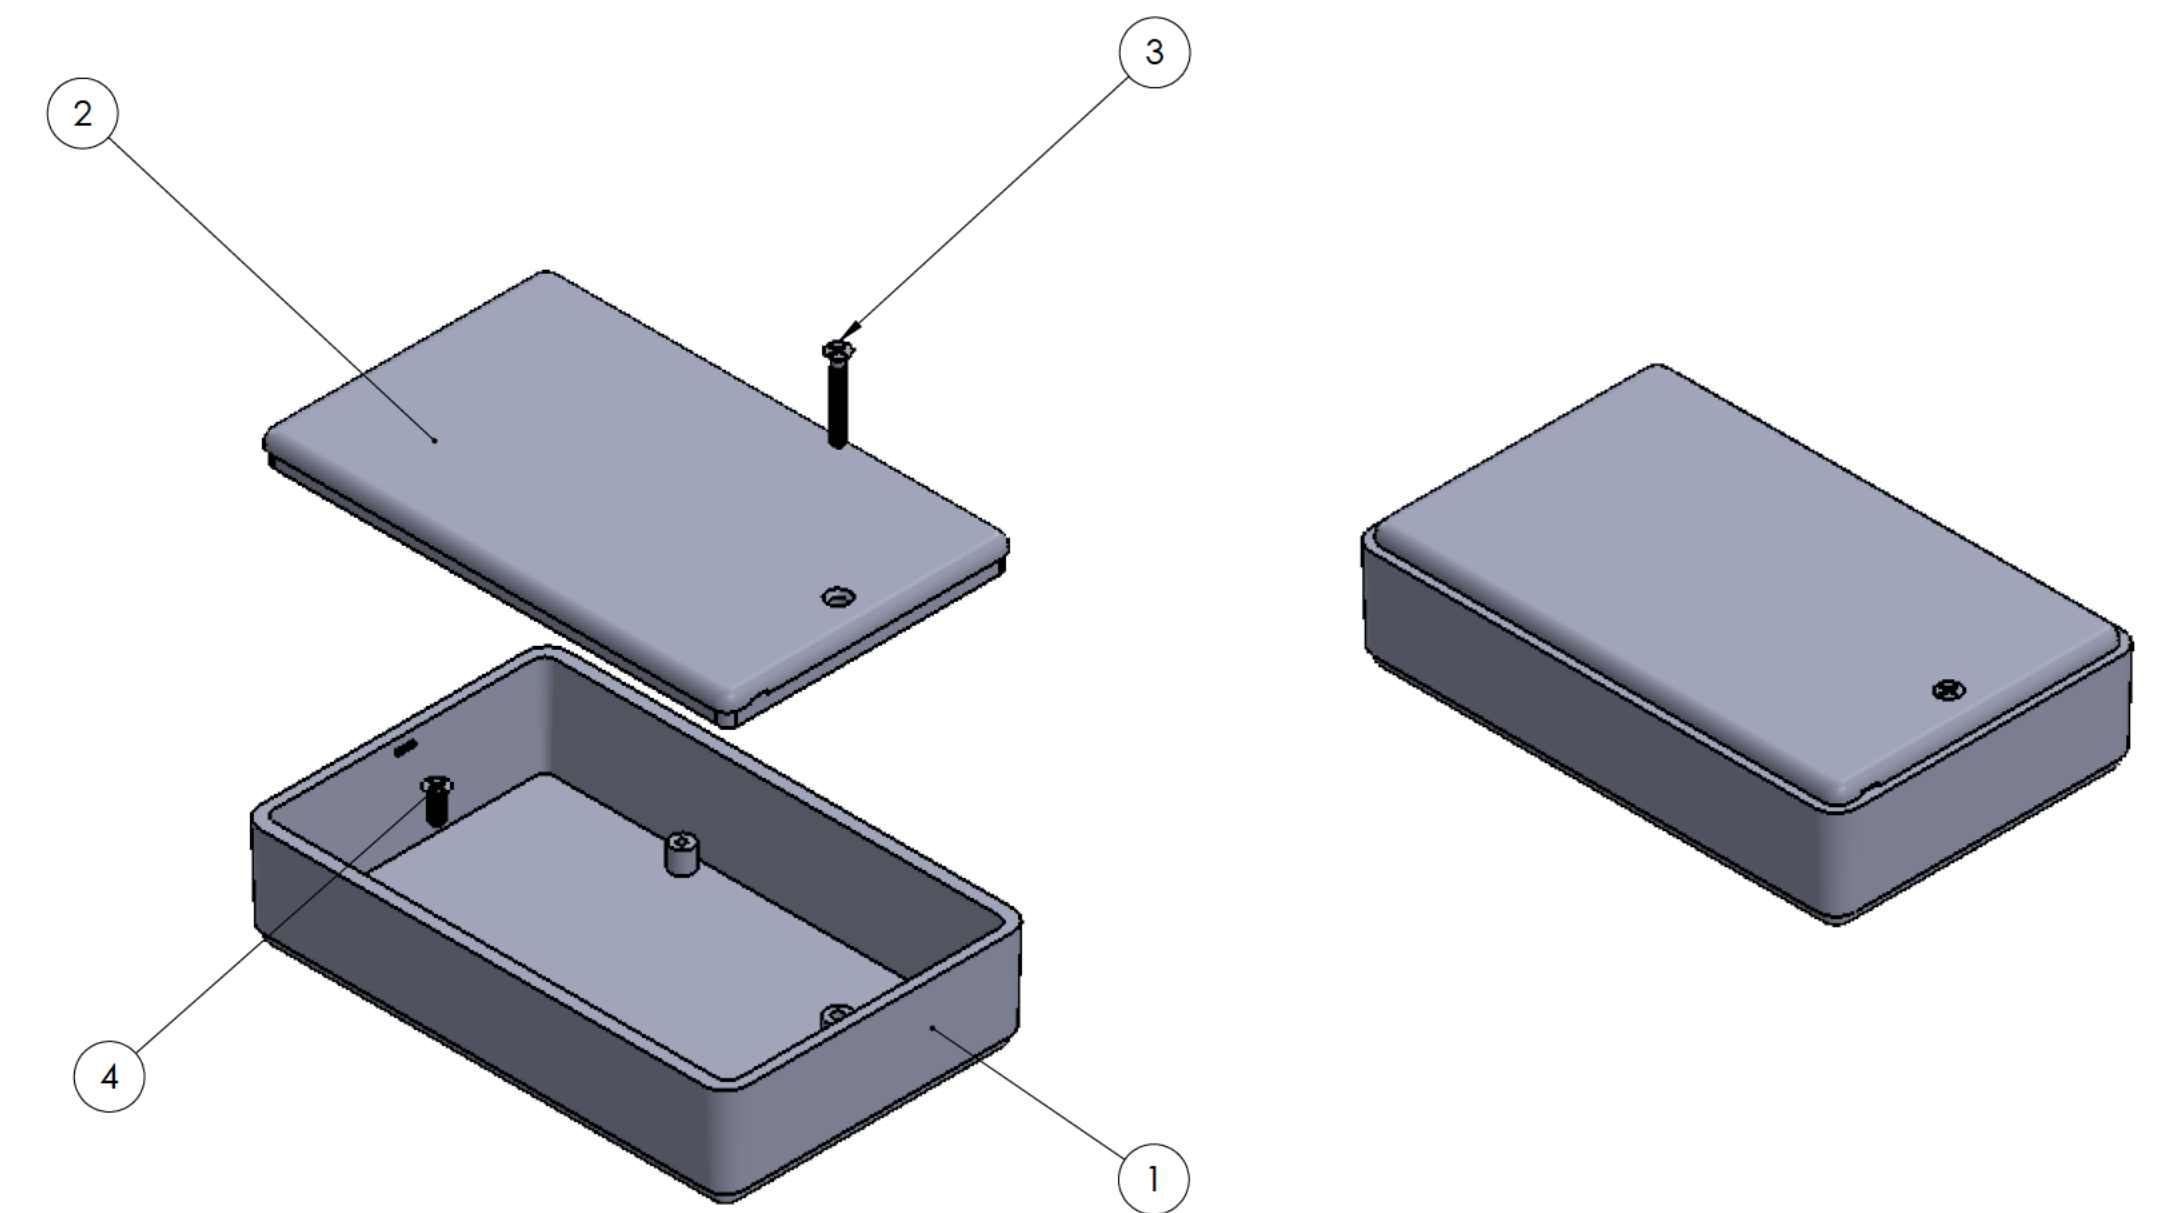

Sección/Section D-D

1
Cuerpo
Body

Sección/Section J-J

2
Tapa
Cover

Conjunto
Assembly

Posición / Position	Descripción / Description	Referencia / Reference	Peso / Weight	Unidades / Units	Peso / Weight	Dimensiones exteriores / External dimensions	Material / Material	Acabado / Finish	Al copiar esta información no se actualizará. / Copy for information will not be updated	
1	Cuerpo / Body	CPP6G	2.22	1	112	91x57.7x22.5	ABS	Mate / Mat	Modelo / Model	
2	Tapa / Cover	TPP6G	2.22	1	112	91x57.7x22.5	ABS	Mate / Mat	Modelo / Model	
3	Tornillo / Screw	DIN	2.22	1	112	91x57.7x22.5	ABS	Mate / Mat	Modelo / Model	
4	Tornillo / Screw	DIN	2.22	2	112	91x57.7x22.5	ABS	Mate / Mat	Modelo / Model	
5									Modelo / Model	
6									Modelo / Model	
7									Modelo / Model	
8									Modelo / Model	
9									Modelo / Model	
10									Modelo / Model	