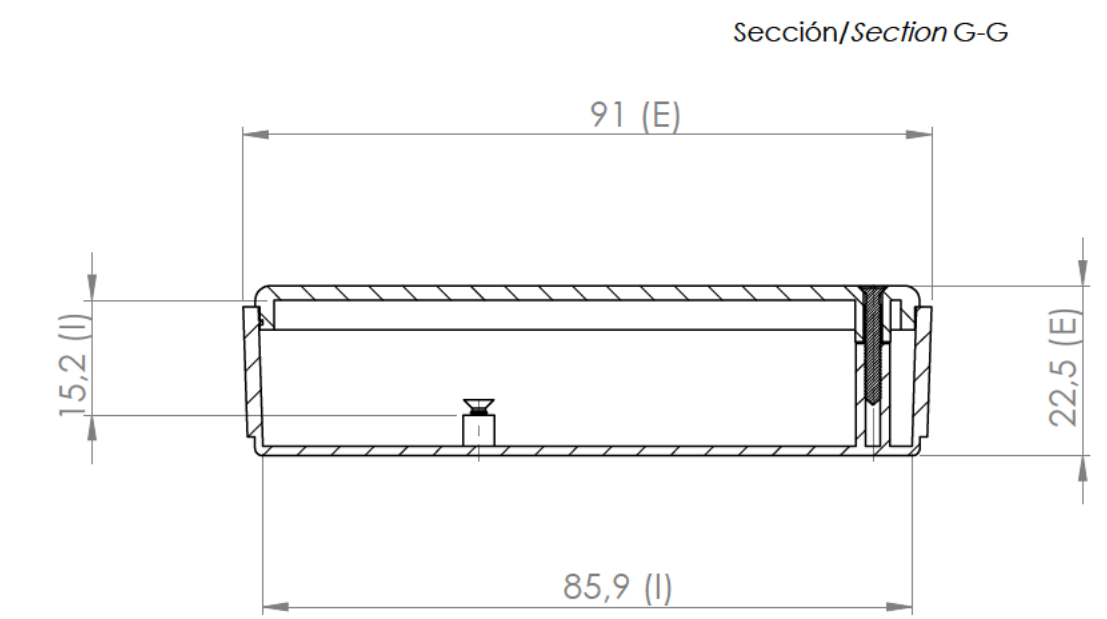

Sección/Section D-D

1
Cuerpo
Body

Sección/Section J-J

2
Tapa
Cover

Conjunto
Assembly

Posición / Position	Descripción / Description	Referencia / Reference	Peso / Weight	Unidades / Units	Peso / Weight	Dimensiones exteriores / External dimensions	Material / Material	Acabado / Finish	Al copiar esta información no se actualizará. / Copy for information will not be updated	
1	Cuerpo / Body	CPP6G	2.22	1	112	91x57.7x22.5	ABS	Mate / Mat	Modelo / Model	
2	Tapa / Cover	TPP6G	2.22	1	112	91x57.7x22.5	ABS	Mate / Mat	Modelo / Model	
3	Tornillo / Screw	DIN	2.22	1	112	91x57.7x22.5	ABS	Mate / Mat	Modelo / Model	
4	Tornillo / Screw	DIN	2.22	2	112	91x57.7x22.5	ABS	Mate / Mat	Modelo / Model	
5									Modelo / Model	
6									Modelo / Model	
7									Modelo / Model	
8									Modelo / Model	
9									Modelo / Model	
10									Modelo / Model	

Nombre / Name	Fecha / Date	Todas las cotas son en mm. / All dimensions are in mm.
Joanp M	29-9-2016	A1

<p>Este documento contiene información propiedad de SUPERTRONIC, S.A. y es ofrecida en condiciones de uso informativo con la confianza que no será reproducida ni copiada y no será utilizada o incorporada en cualquier producto de otra empresa sin el consentimiento escrito de SUPERTRONIC, S.A. and is intended subject to the conditions that the information be retained in confidence not be reproduced or copied and not be used or incorporated in any product.</p>		
---	--	--