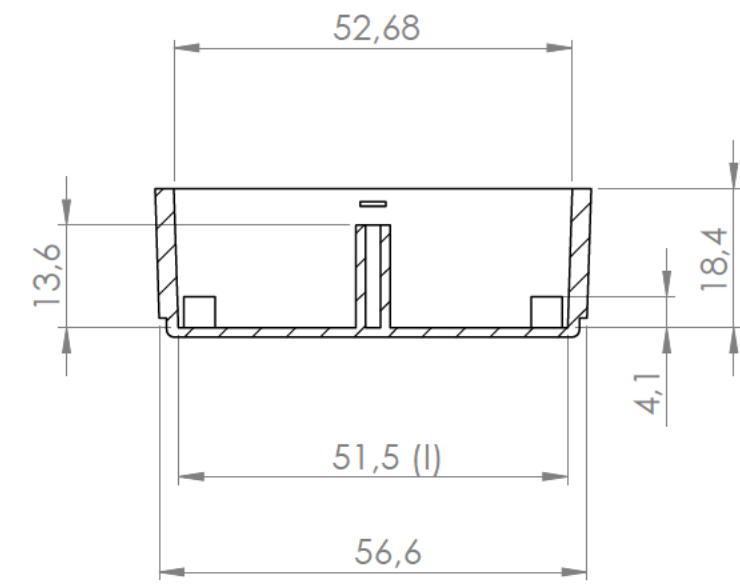

Sección/Section D-D

1
Cuerpo
Body

Sección/Section J-J

2
Tapa
Cover

Conjunto
Assembly

Posición / Position	Descripción / Description	Referencia / Reference	Peso / Weight	Unidades / Units	Peso / Weight	Dimensiones exteriores / External dimensions	Material / Material	Acabado / Finish	Al copiar esta información no se actualizará. / Copy for information will not be updated	
1	Cuerpo / Body	CPP6G	2.22	1	112	91x57.7x22.5	ABS	Mate / Mat	Modelo / Model	
2	Tapa / Cover	TPP6G	2.22	1	112	91x57.7x22.5	ABS	Mate / Mat	Modelo / Model	
3	Tornillo / Screw	DIN	2.22	1	112	91x57.7x22.5	ABS	Mate / Mat	Modelo / Model	
4	Tornillo / Screw	DIN	2.22	2	112	91x57.7x22.5	ABS	Mate / Mat	Modelo / Model	
5									Modelo / Model	
6									Modelo / Model	
7									Modelo / Model	
8									Modelo / Model	
9									Modelo / Model	
10									Modelo / Model	

Nombre / Name	Fecha / Date	Todas las cotas son en mm. / All dimensions are in mm.
Joanp M	29-9-2016	A1

<p>Este documento contiene información propiedad de SUPERTRONIC, S.A. y es ofrecida en condiciones de uso informativo con la confianza que no será reproducida ni copiada y no será utilizada o incorporada en cualquier producto de otra empresa sin el consentimiento escrito de SUPERTRONIC, S.A. and is intended subject to the conditions that the information be retained in confidence not be reproduced or copied and not be used or incorporated in any product.</p>		
---	--	--