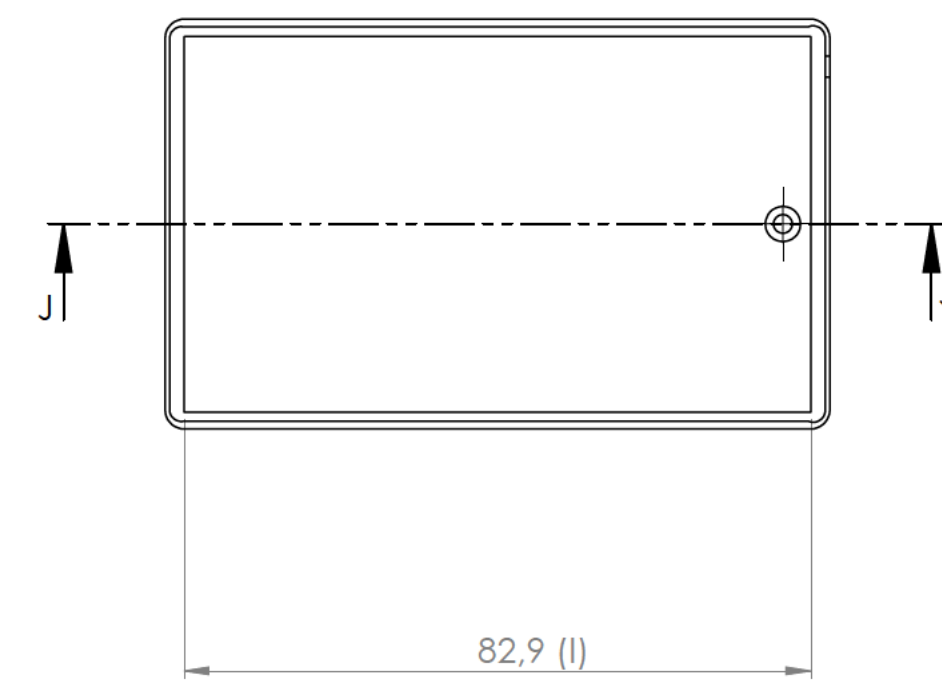

Sección/Section D-D

1
Cuerpo
Body

Sección/Section J-J

2
Tapa
Cover

Conjunto
Assembly

Posición / Position	Descripción / Description	Referencia / Reference	Peso / Weight	Unidades / Units	Peso / Weight	Dimensiones exteriores / External dimensions	Material / Material	Acabado / Finish	Al copiar esta información no se actualizará. / Copy for information will not be updated	
1	Cuerpo / Body	CPP6G	2.22	1	112	91x57.7x22.5	ABS	Mate / Mat	Modelo / Model	
2	Tapa / Cover	TPP6G	2.22	1	112	91x57.7x22.5	ABS	Mate / Mat	Modelo / Model	
3	Tornillo / Screw	DIN	2.22	1	112	91x57.7x22.5	ABS	Mate / Mat	Modelo / Model	
4	Tornillo / Screw	DIN	2.22	2	112	91x57.7x22.5	ABS	Mate / Mat	Modelo / Model	
5									Modelo / Model	
6									Modelo / Model	
7									Modelo / Model	
8									Modelo / Model	
9									Modelo / Model	
10									Modelo / Model	

Nombre / Name	Fecha / Date	Todas las cotas son en mm. / All dimensions are in mm.
Joanp M	29-9-2016	A1

<p>Este documento contiene información propiedad de SUPERTRONIC, S.A. y es ofrecida en condiciones de uso informativo con la confianza que no será reproducida ni copiada y no será utilizada o incorporada en cualquier producto de otra empresa sin el consentimiento escrito de SUPERTRONIC, S.A. and is intended subject to the conditions that the information be retained in confidence not be reproduced or copied and not be used or incorporated in any product.</p>		
---	--	--