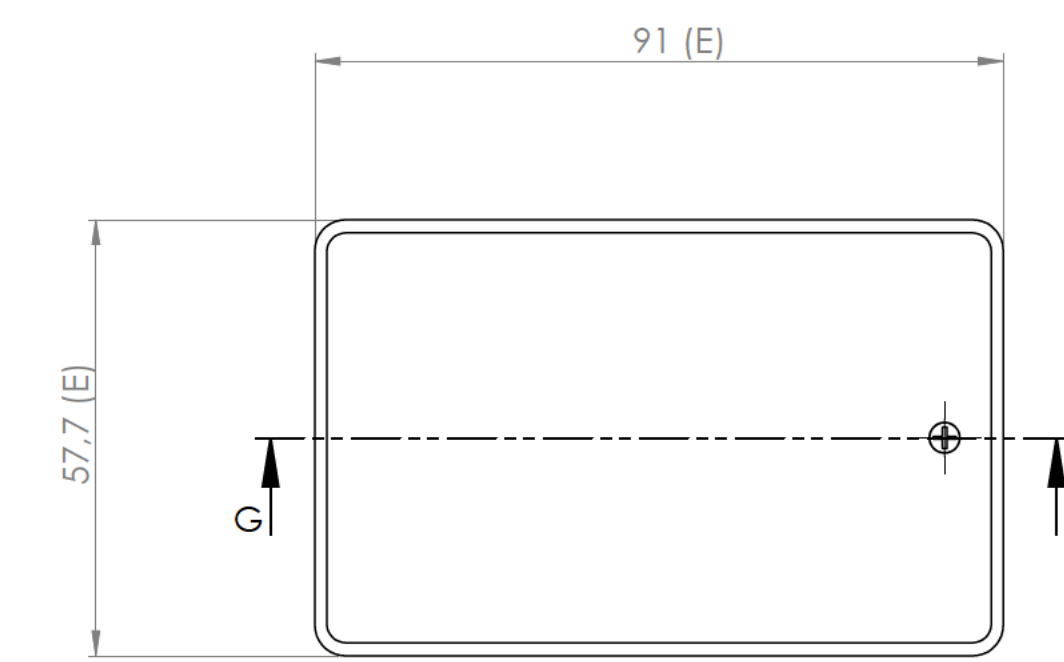

Sección/Section D-D

1
Cuerpo
Body

Sección/Section J-J

2
Tapa
Cover

Conjunto
Assembly

Posición / Position	Descripción / Description	Referencia / Reference	Peso / Weight	Unidades / Units	Peso / Weight	Dimensiones exteriores / External dimensions	Material / Material	Acabado / Finish	Al copiar esta información no se actualizará. / Copy for information will not be updated	
1	Cuerpo / Body	CPP6G	2.22	1	112	91x57.7x22.5	ABS	Mate / Mat	Modelo / Model	
2	Tapa / Cover	TPP6G	2.22	1	112	91x57.7x22.5	ABS	Mate / Mat	Modelo / Model	
3	Tornillo / Screw	DIN	2.22	1	112	91x57.7x22.5	ABS	Mate / Mat	Modelo / Model	
4	Tornillo / Screw	DIN	2.22	2	112	91x57.7x22.5	ABS	Mate / Mat	Modelo / Model	
5									Modelo / Model	
6									Modelo / Model	
7									Modelo / Model	
8									Modelo / Model	
9									Modelo / Model	
10									Modelo / Model	

Nombre / Name	Fecha / Date	Todas las cotas son en mm. / All dimensions are in mm.
Joanp M	29-9-2016	A1

<p>Este documento contiene información propiedad de SUPERTRONIC, S.A. y es ofrecida en condiciones de uso informativo con la confianza que no será reproducida ni copiada y no será utilizada o incorporada en cualquier producto de otra empresa sin el consentimiento escrito de SUPERTRONIC, S.A. and is intended subject to the conditions that the information be retained in confidence not be reproduced or copied and not be used or incorporated in any product.</p>		
---	--	--