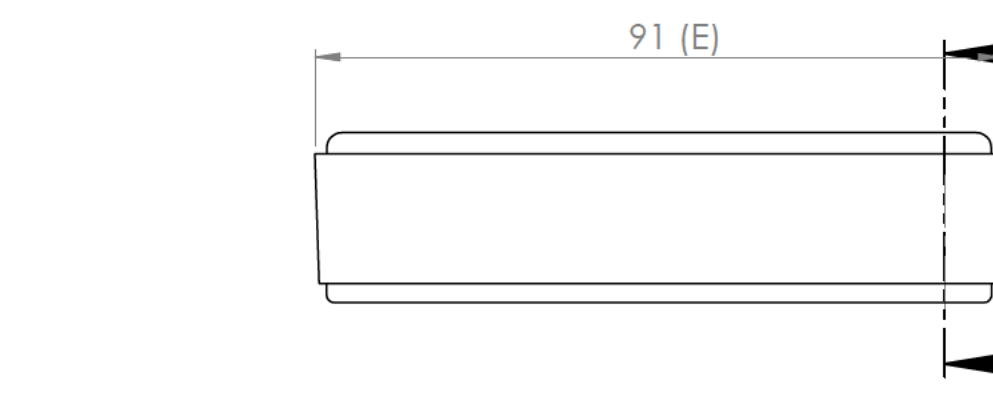

Sección/Section D-D

1
Cuerpo
Body

Sección/Section J-J

2
Tapa
Cover

Conjunto
Assembly

Posición / Position	Descripción / Description	Referencia / Reference	Peso / Weight	Unidades / Units	Peso / Weight	Dimensiones exteriores / External dimensions	Material / Material	Acabado / Finish	Al copiar esta información no se actualizará. / Copy for information will not be updated	
1	Cuerpo / Body	CPP6G	2.22	1	112	91x57.7x22.5	ABS	Mate / Mat	Modelo / Model	
2	Tapa / Cover	TPP6G	2.22	1	112	91x57.7x22.5	ABS	Mate / Mat	Modelo / Model	
3	Tornillo / Screw	DIN	2.22	1	112	91x57.7x22.5	ABS	Mate / Mat	Modelo / Model	
4	Tornillo / Screw	DIN	2.22	2	112	91x57.7x22.5	ABS	Mate / Mat	Modelo / Model	
5									Modelo / Model	
6									Modelo / Model	
7									Modelo / Model	
8									Modelo / Model	
9									Modelo / Model	
10									Modelo / Model	