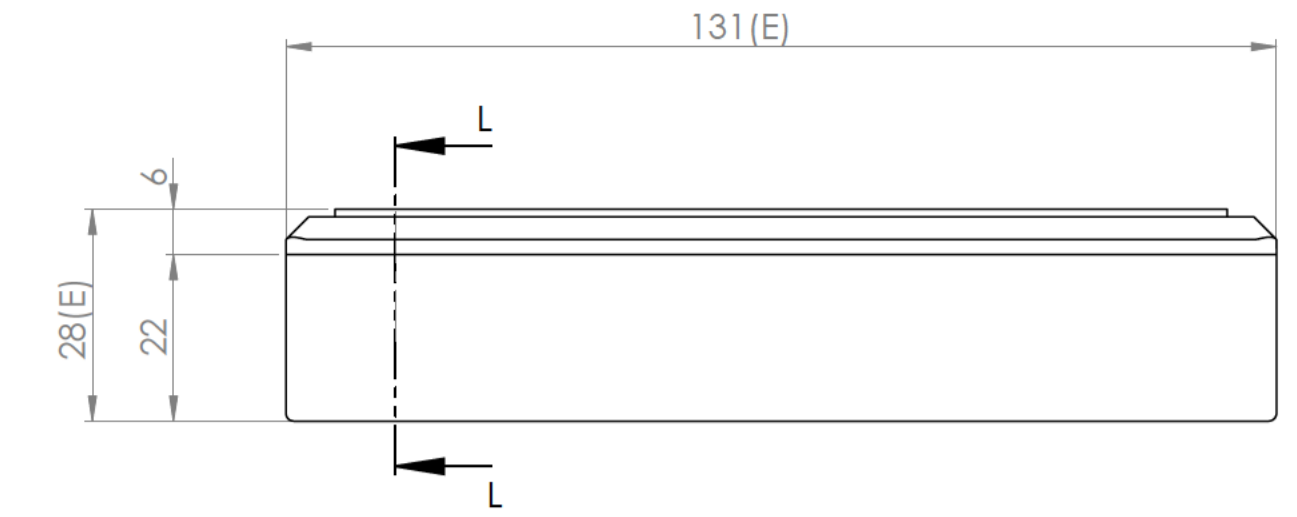

Cuerpo
Body

Tapa
Cover

Posición / Position	Descripción / Description	Referencia / Reference	Peso / Weight	Unidades / Units	Peso / Weight	Dimensiones exteriores / External dimensions	Material / Material	Acabado / Finish	Al copiar esta información no se actualizará. / Copy for information will not be updated	
1	Cuerpo/Body	PPC8		1	53,7 g	131x60x27,5	ABS	Mate / Mat	Modelo / Model	PP8
2	Tapa/Cover	PPI8		1						
3	Tornillo 2.2x16/Screw 2.2x16	DIN 7981		3						
4	Tornillo 2.2x6.5/Screw 2.2x6.5	DIN 7982		2						
5										
6										
7										
8										
9										
10