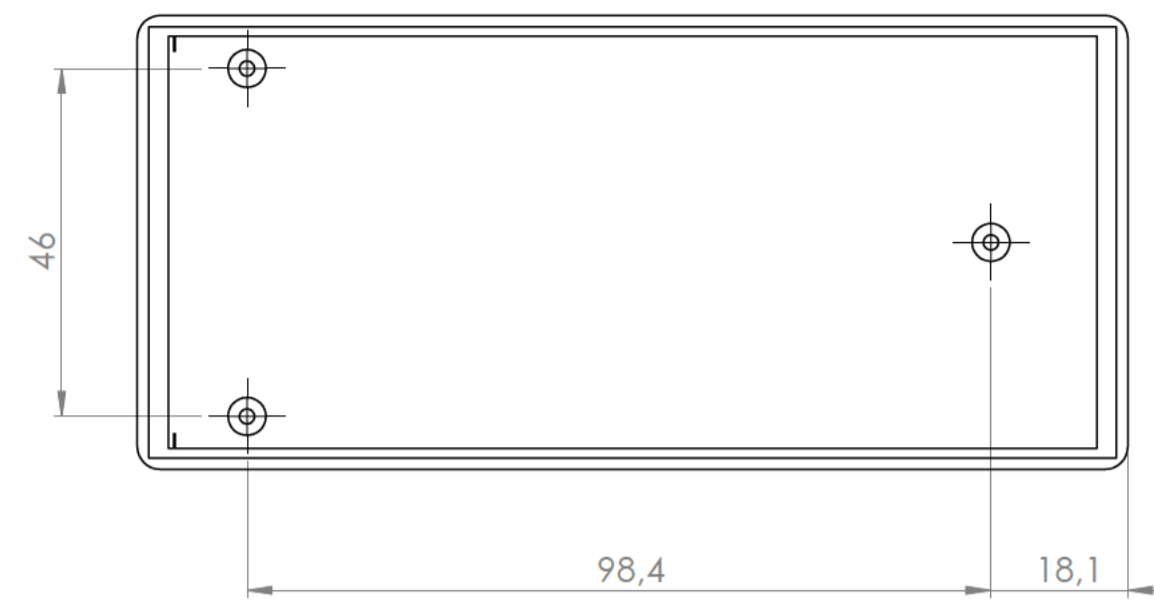

Cuerpo
Body

Tapa
Cover

Posición / Position	Descripción / Description	Referencia / Reference	Peso / Weight	Unidades / Units	Peso / Weight	Dimensiones exteriores / External dimensions	Material / Material	Acabado / Finish	Al copiar esta información no se actualizará. / Copy for information will not be updated	
1	Cuerpo/Body	PPC8		1	53,7 g	131x60x27,5	ABS	Mate / Mat	Modelo / Model	PP8
2	Tapa/Cover	PPI8		1						
3	Tornillo 2.2x16/Screw 2.2x16	DIN 7981		3						
4	Tornillo 2.2x6.5/Screw 2.2x6.5	DIN 7982		2						
5										
6										
7										
8										
9										
10