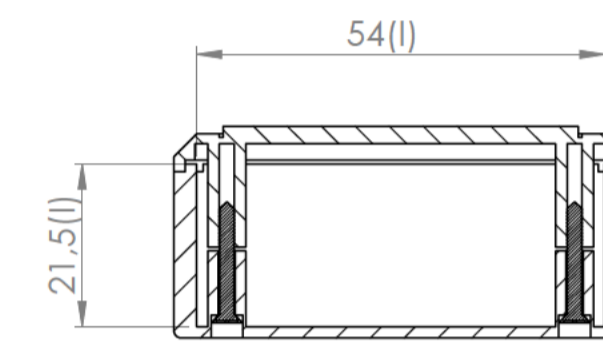

Seccion L-L / Section LL

Seccion L-L / Section LL