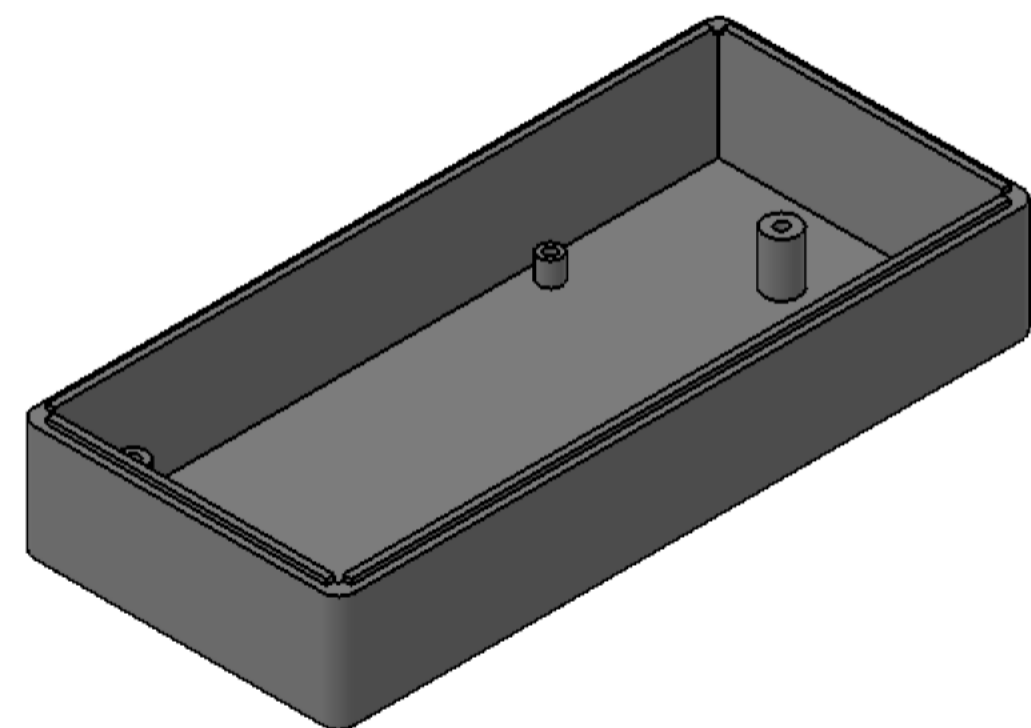

Cuerpo
Body