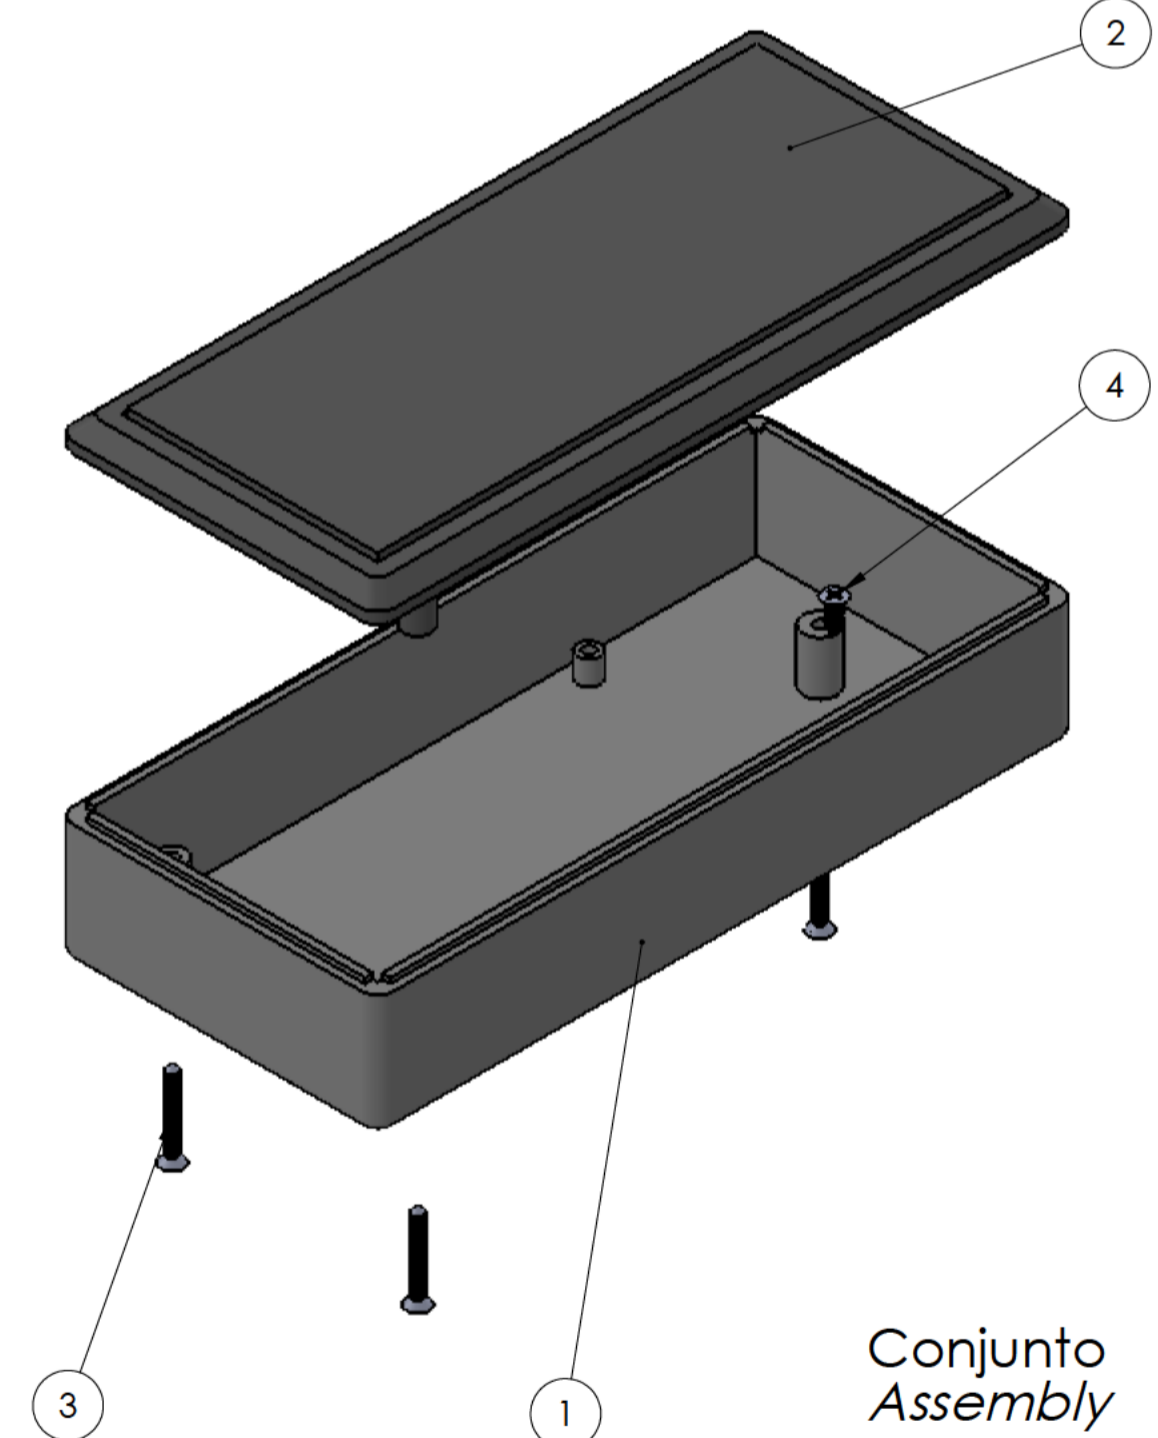

Conjunto
Assembly

Posición / Position	Descripción / Description	Referencia / Reference	Peso / Weight	Unidades / Units	Peso / Weight	Dimensiones exteriores / External dimensions	Material / Material	Acabado / Finish	Al copiar esta información no se actualizará. / Copy for information will not be updated	
1	Cuerpo/Body	PPC8		1	53,7 g	131x60x27,5	ABS	Mate / Mat	Modelo / Model	PP8
2	Tapa/Cover	PPI8		1						
3	Tornillo 2.2x16/Screw 2.2x16	DIN 7981		3						
4	Tornillo 2.2x6.5/Screw 2.2x6.5	DIN 7982		2						
5										
6										
7										
8										
9										
10