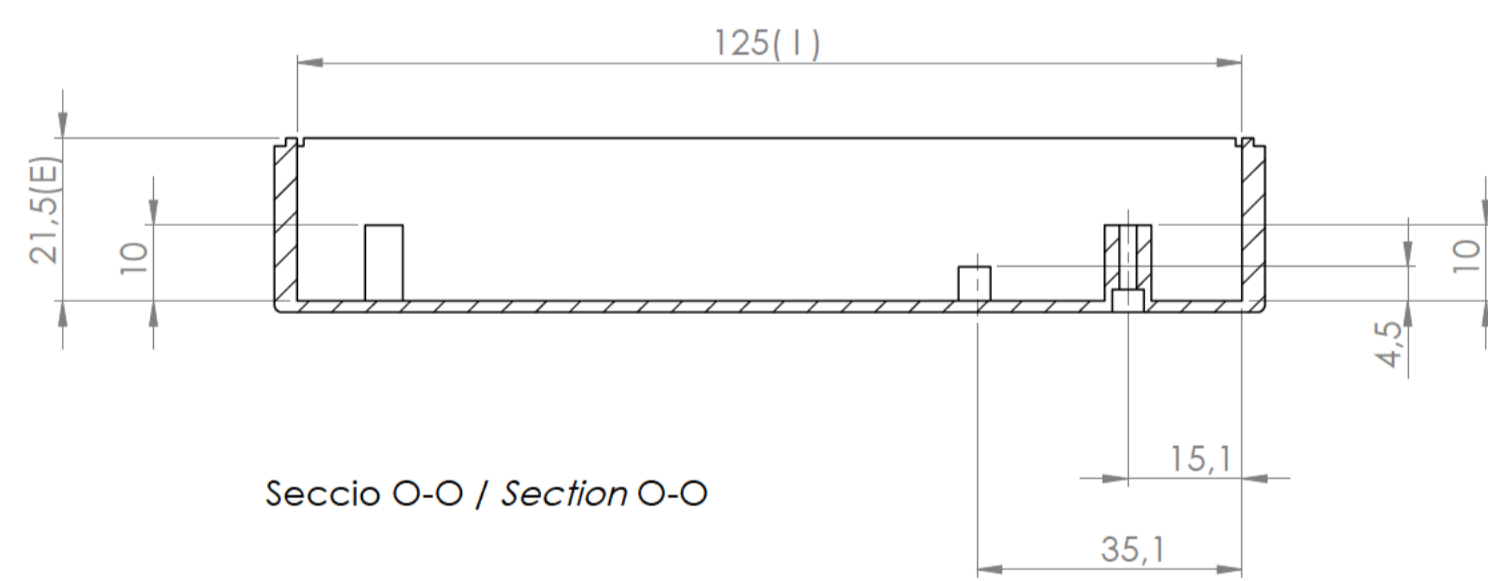

Seccio O-O / Section O-O