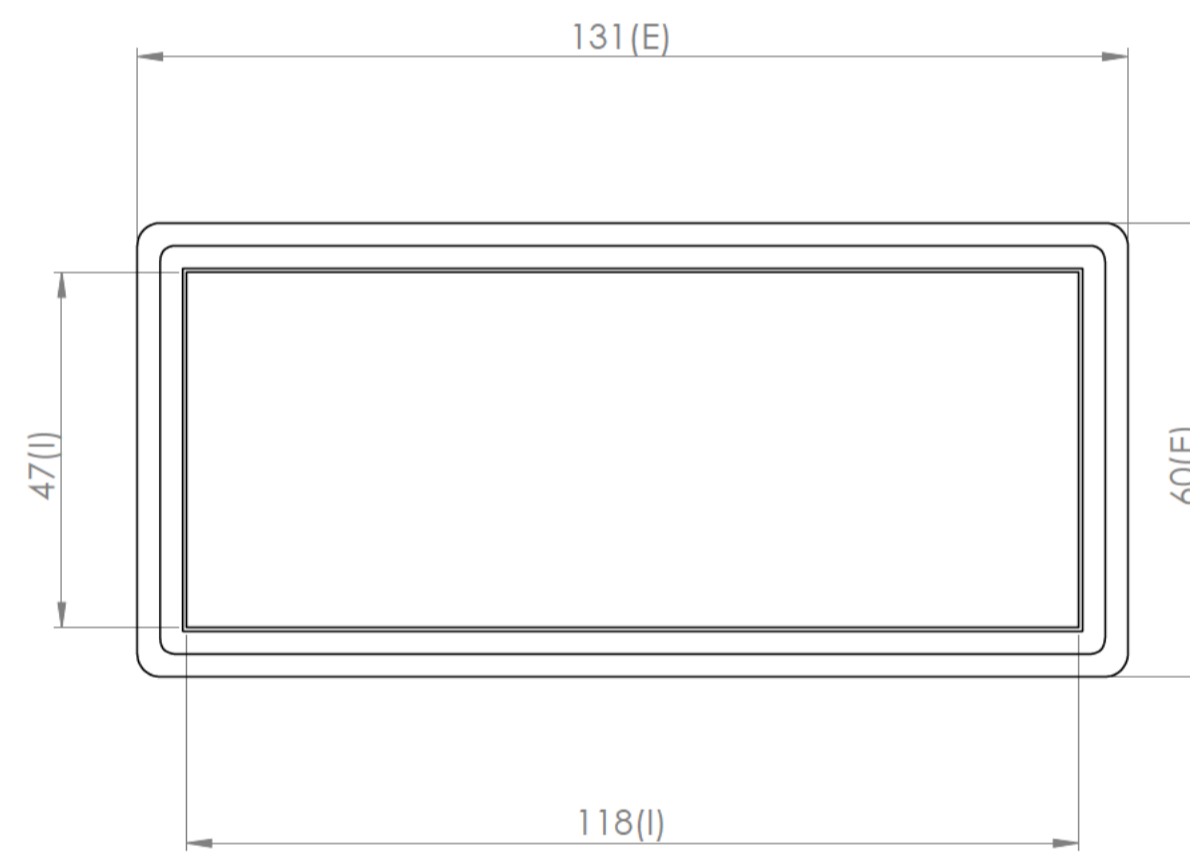

Cuerpo
Body

Tapa
Cover

Posición / Position	Descripción / Description	Referencia / Reference	Peso / Weight	Unidades / Units	Peso / Weight	Dimensiones exteriores / External dimensions	Material / Material	Acabado / Finish	Al copiar esta información no se actualizará. / Copy for information will not be updated	
1	Cuerpo/Body	PPC8		1	53,7 g	131x60x27,5	ABS	Mate / Mat	Modelo / Model	PP8
2	Tapa/Cover	PPI8		1						
3	Tornillo 2.2x16/Screw 2.2x16	DIN 7981		3						
4	Tornillo 2.2x6.5/Screw 2.2x6.5	DIN 7982		2						
5										
6										
7										
8										
9										
10