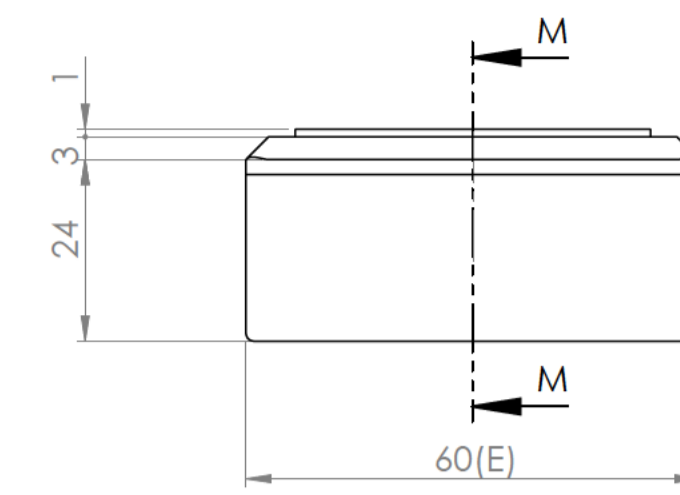

Cuerpo
Body

Tapa
Cover

Posición / Position	Descripción / Description	Referencia / Reference	Peso / Weight	Unidades / Units	Peso / Weight	Dimensiones exteriores / External dimensions	Material / Material	Acabado / Finish	Al copiar esta información no se actualizará. / Copy for information will not be updated	
1	Cuerpo/Body	PPC8		1	53,7 g	131x60x27,5	ABS	Mate / Mat	Modelo / Model	PP8
2	Tapa/Cover	PPI8		1						
3	Tornillo 2.2x16/Screw 2.2x16	DIN 7981		3						
4	Tornillo 2.2x6.5/Screw 2.2x6.5	DIN 7982		2						
5										
6										
7										
8										
9										
10