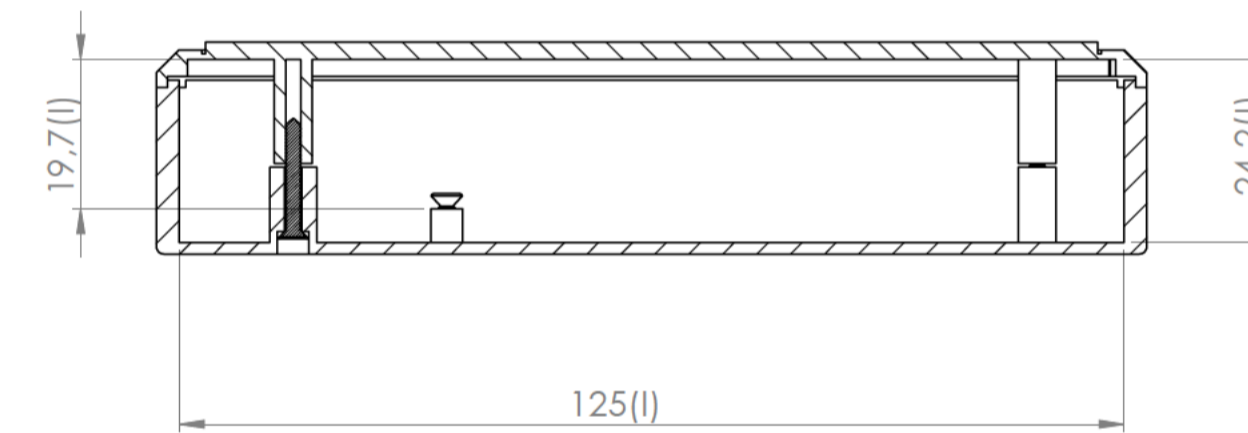

Seccion M-M / Section M-M