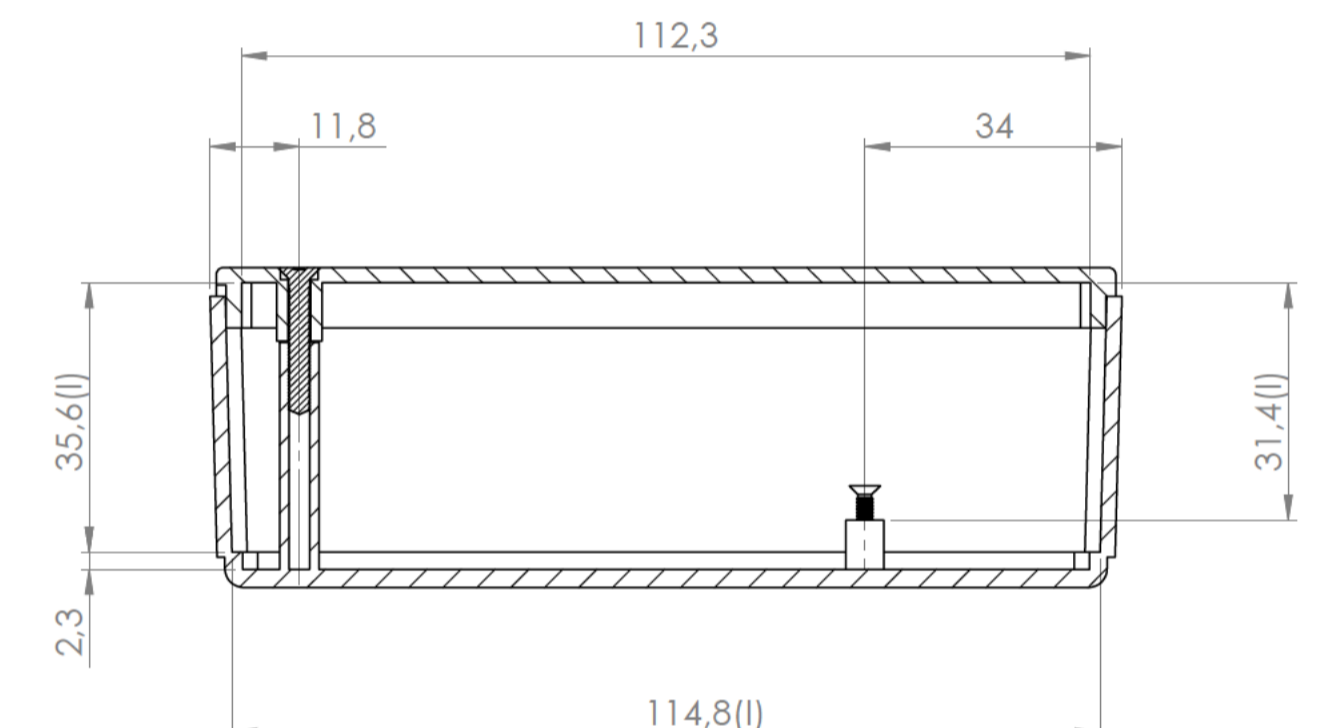

Sección/Section V-V