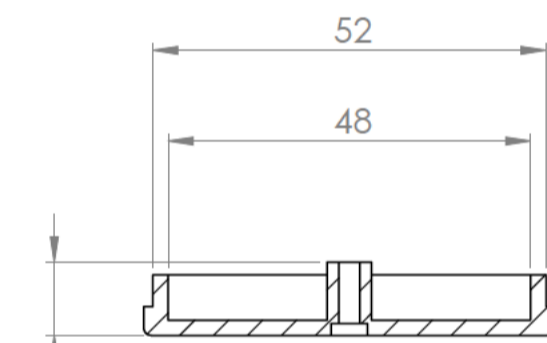

Tapa
Cover

Posición / Position	Descripción / Description	Referencia / Reference	Peso (gr) / Weight (gr)	Unidades / Units	Peso (g) / Weight (g)	Dimensiones exteriores / External dimensions	Material / Material	Acabado / Finish	Al copiar esta información no se actualizará. / Copy for information will not be updated	
1	Cuerpo / Body	CPP9		1	62.2 g	120.6 x 54.2 x 42.3 mm	ABS	Mate / Mat	Modelo / Model	PP9
2	Tapa / Cover	TPP4		1						
3	Tornillo 3 x 20 / Screw 3 x 20	DIN7505		1						
4	Tornillo 2.2 x 9.5 ZN / Screw 2.2 x 9.5 ZN	DIN7982		2						
5										
6										
7										
8										
9										
10