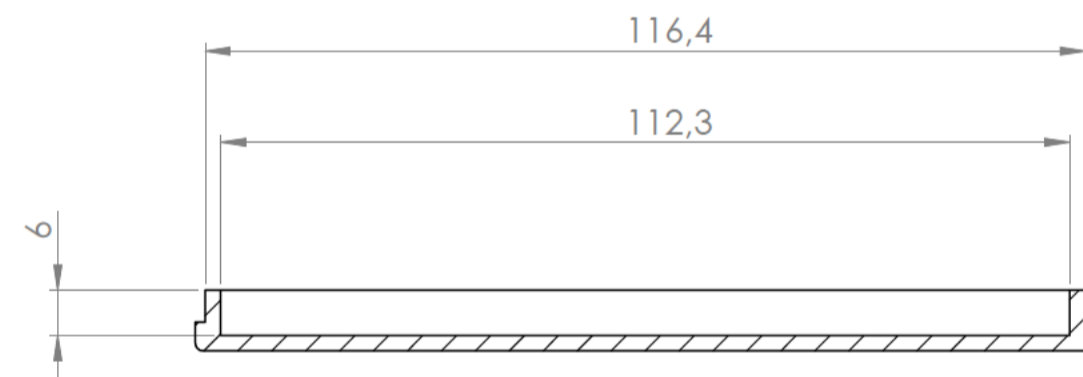

Tapa
Cover

Posición / Position	Descripción / Description	Referencia / Reference	Peso (gr) / Weight (gr)	Unidades / Units	Peso (g) / Weight (g)	Dimensiones exteriores / External dimensions	Material / Material	Acabado / Finish	Al copiar esta información no se actualizará. / Copy for information will not be updated	
1	Cuerpo / Body	CPP9		1	62.2 g	120.6 x 54.2 x 42.3 mm	ABS	Mate / Mat	Modelo / Model	PP9
2	Tapa / Cover	TPP4		1						
3	Tornillo 3 x 20 / Screw 3 x 20	DIN7505		1						
4	Tornillo 2.2 x 9.5 ZN / Screw 2.2 x 9.5 ZN	DIN7982		2						
5										
6										
7										
8										
9										
10