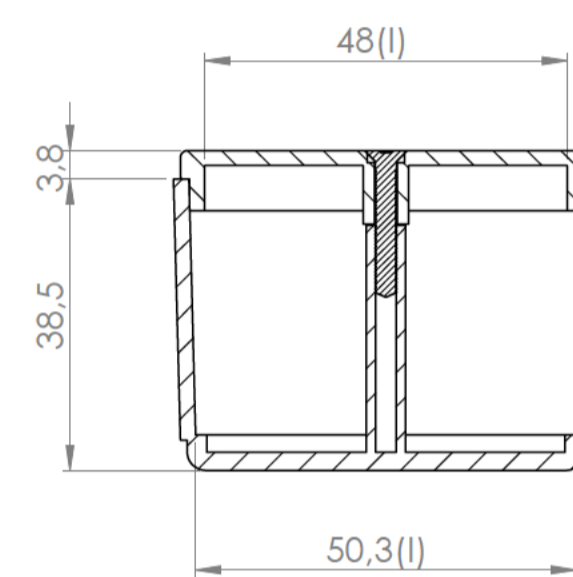

Sección/Section U-U