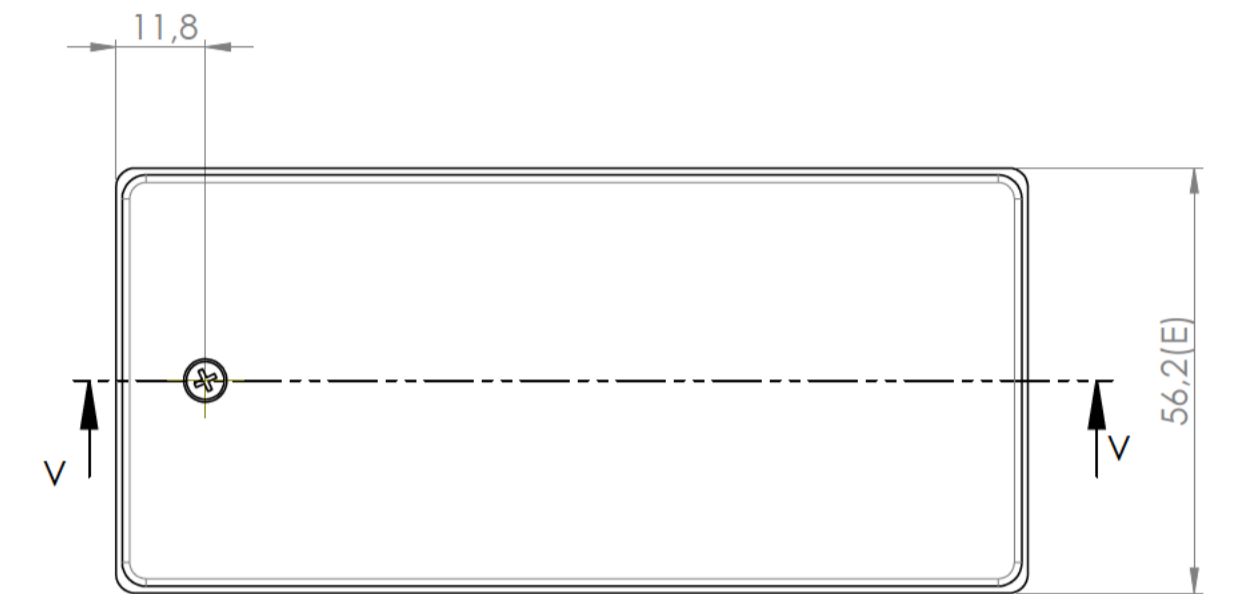

Sección/Section V-V