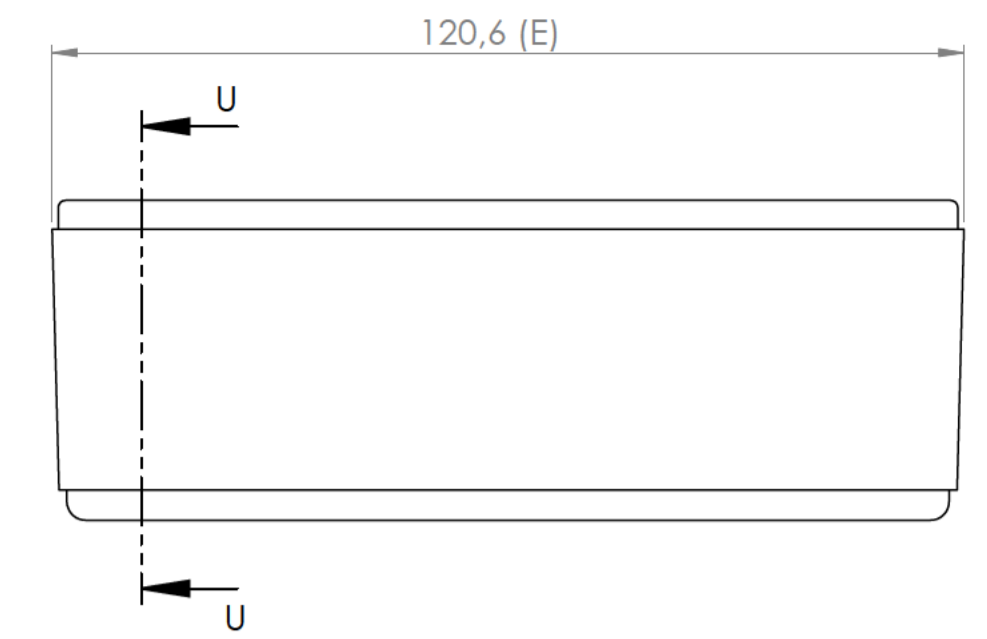

Sección/Section U-U