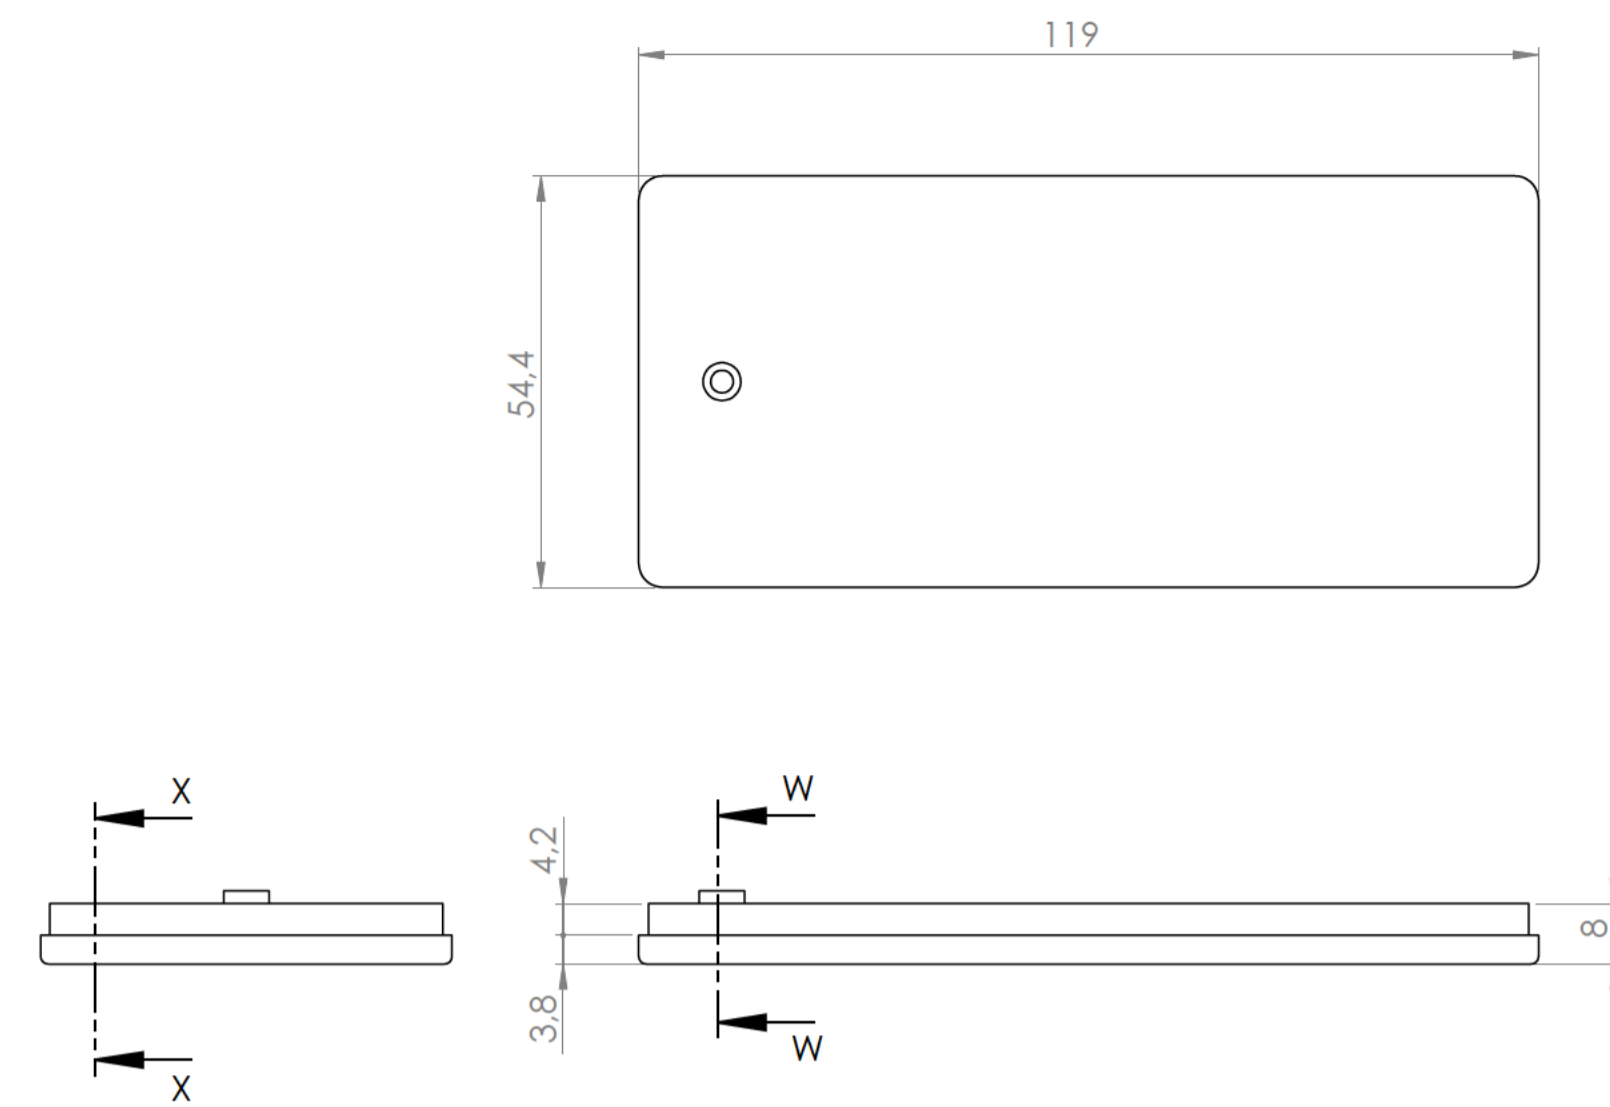

Tapa
Cover

Posición / Position	Descripción / Description	Referencia / Reference	Peso (gr) / Weight (gr)	Unidades / Units	Peso (g) / Weight (g)	Dimensiones exteriores / External dimensions	Material / Material	Acabado / Finish	Al copiar esta información no se actualizará. / Copy for information will not be updated	
1	Cuerpo / Body	CPP9		1	62.2 g	120.6 x 54.2 x 42.3 mm	ABS	Mate / Mat	Modelo / Model	PP9
2	Tapa / Cover	TPP4		1						
3	Tornillo 3 x 20 / Screw 3 x 20	DIN7505		1						
4	Tornillo 2.2 x 9.5 ZN / Screw 2.2 x 9.5 ZN	DIN7982		2						
5										
6										
7										
8										
9										
10