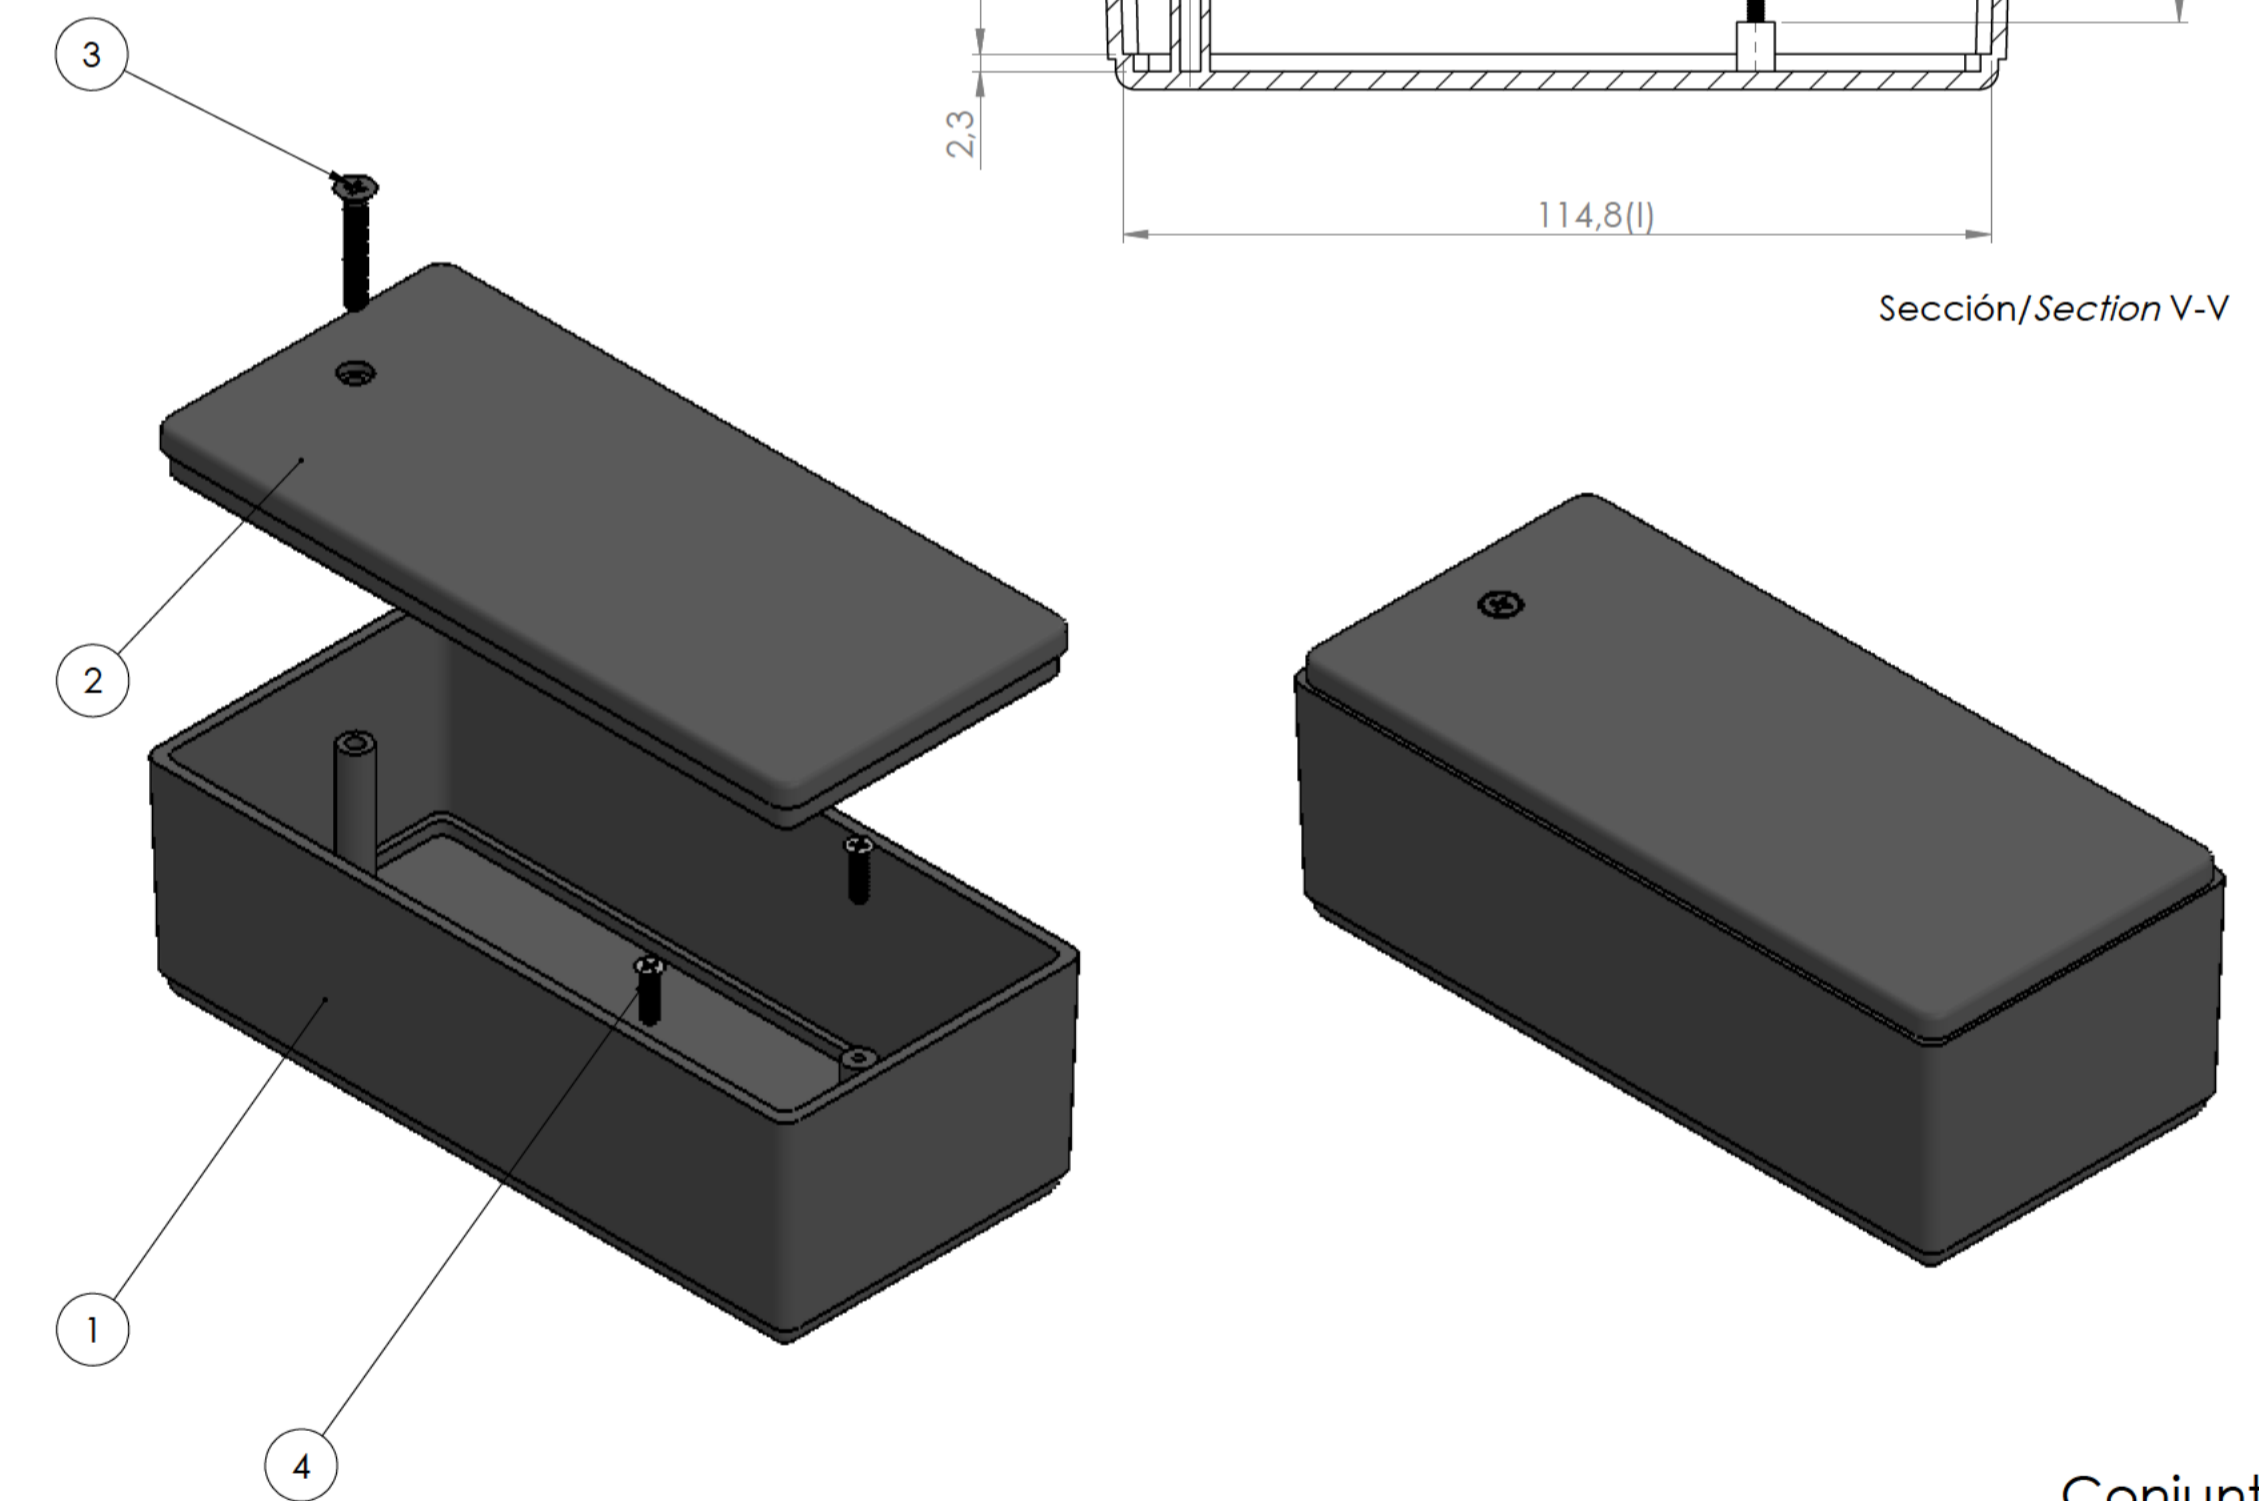

Conjunto
Assembly

Posición / Position	Descripción / Description	Referencia / Reference	Peso (gr) / Weight (gr)	Unidades / Units	Peso (g) / Weight (g)	Dimensiones exteriores / External dimensions	Material / Material	Acabado / Finish	Al copiar esta información no se actualizará. / Copy for information will not be updated	
1	Cuerpo / Body	CPP9		1	62.2 g	120.6 x 54.2 x 42.3 mm	ABS	Mate / Mat	Modelo / Model	PP9
2	Tapa / Cover	TPP4		1						
3	Tornillo 3 x 20 / Screw 3 x 20	DIN7505		1						
4	Tornillo 2.2 x 9.5 ZN / Screw 2.2 x 9.5 ZN	DIN7982		2						
5										
6										
7										
8										
9										
10