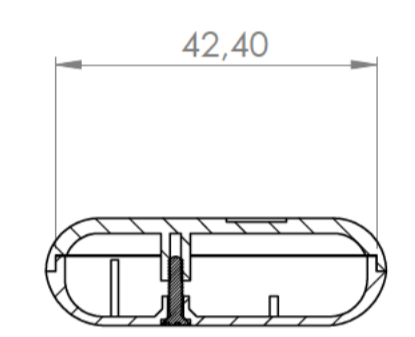

Sección/Section R-R

Sección/Section S-S

Cuerpo
Body

Sección/Section O-O

Sección/Section T-T

Tapa
Cover

Terminales eléctricos
Battery contacts

Sección /Section U-U

Sección/Section P-P

Sección/Section Q-Q

Conjunto
Assembly

Posición / Position	Descripción / Description	Referencia / Reference	Peso / Weight	Unidades / Units	Peso / Weight	Dimensiones exteriores / External dimensions	Material / Material	Acabado / Finish	Al copiar esta información no se actualizará. / Copy for information will not be updated	
1	Cuerpo / Body			1	9.3g	50.5x35.5x14.2	ABS	Mate / Mat	Modelo / Model	PP46
2	Tapa / Cover			1						
3	Tornillo 2.9x9.5 / Screw 2.9x9.5	DIN7981		1						
4	Terminales eléctricos / Battery contacts			2						
5										
6										
7										
8										
9										
10										