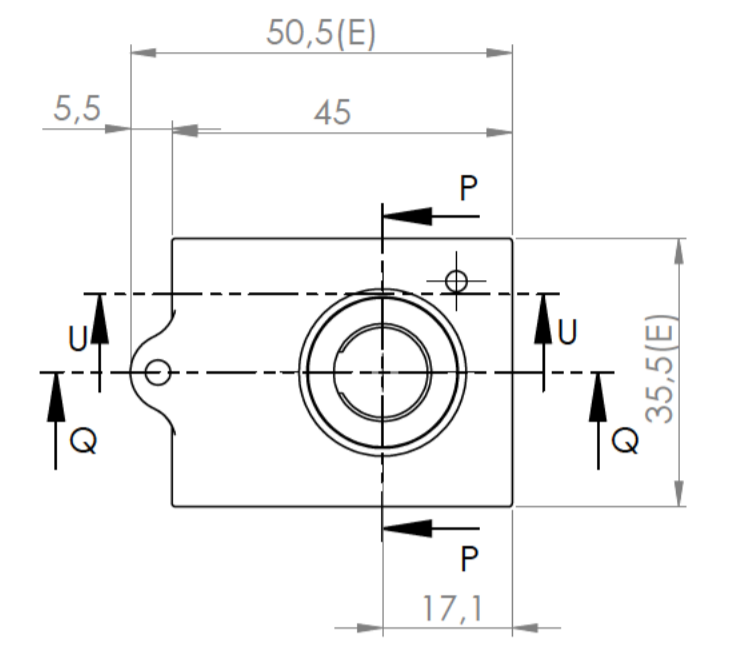

Sección/Section R-R

Sección/Section S-S

Cuerpo
Body

Sección/Section O-O

Sección/Section T-T

Tapa
Cover

Terminales eléctricos
Battery contacts

Sección /Section U-U

Sección/Section P-P

Sección/Section Q-Q

Conjunto
Assembly

Posición / Position	Descripción / Description	Referencia / Reference	Peso / Weight	Unidades / Units	Peso / Weight	Dimensiones exteriores / External dimensions	Material / Material	Acabado / Finish	Al copiar esta información no se actualizará. / Copy for information will not be updated	
1	Cuerpo / Body			1	9.3g	50.5x35.5x14.2	ABS	Mate / Mat	Modelo / Model	PP46
2	Tapa / Cover			1						
3	Tornillo 2.9x9.5 / Screw 2.9x9.5	DIN7981		1						
4	Terminales eléctricos / Battery contacts			2						
5										
6										
7										
8										
9										
10										