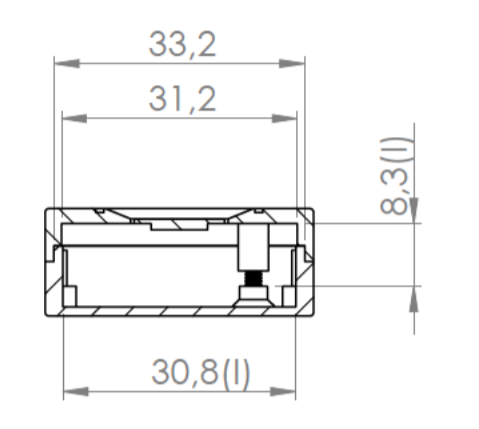

Sección/Section R-R

Sección/Section S-S

Cuerpo
Body

Sección/Section O-O

Sección/Section T-T

Tapa
Cover

Terminales eléctricos
Battery contacts

Sección /Section U-U

Sección/Section P-P

Sección/Section Q-Q

Conjunto
Assembly

Posición / Position	Descripción / Description	Referencia / Reference	Peso / Weight	Unidades / Units	Peso / Weight	Dimensiones exteriores / External dimensions	Material / Material	Acabado / Finish	Al copiar esta información no se actualizará. / Copy for information will not be updated	
1	Cuerpo / Body			1	9.3g	50.5x35.5x14.2	ABS	Mate / Mat	Modelo / Model	PP46
2	Tapa / Cover			1						
3	Tornillo 2.9x9.5 / Screw 2.9x9.5	DIN7981		1						
4	Terminales eléctricos / Battery contacts			2						
5										
6										
7										
8										
9										
10										