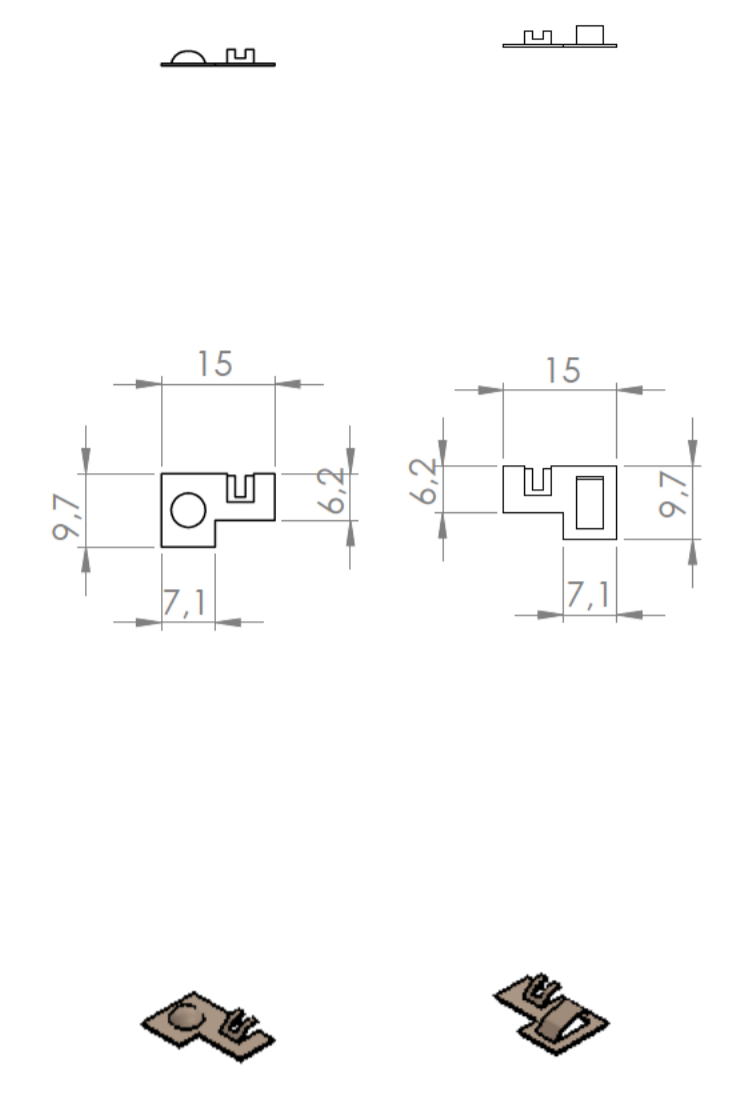

Sección/Section R-R

Sección/Section S-S

Cuerpo
Body

Sección/Section O-O

Sección/Section T-T

Tapa
Cover

Terminales eléctricos
Battery contacts

Sección /Section U-U

Sección/Section P-P

Sección/Section Q-Q

Conjunto
Assembly

Posición / Position	Descripción / Description	Referencia / Reference	Peso / Weight	Unidades / Units	Peso / Weight	Dimensiones exteriores / External dimensions	Material / Material	Acabado / Finish	Al copiar esta información no se actualizará. / Copy for information will not be updated	
1	Cuerpo / Body			1	9.3g	50.5x35.5x14.2	ABS	Mate / Mat	Modelo / Model	PP46
2	Tapa / Cover			1						
3	Tornillo 2.9x9.5 / Screw 2.9x9.5	DIN7981		1						
4	Terminales eléctricos / Battery contacts			2						
5										
6										
7										
8										
9										
10										