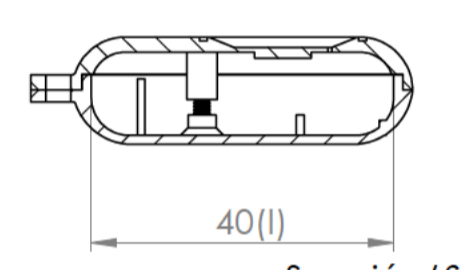

Sección/Section R-R

Sección/Section S-S

Cuerpo
Body

Sección/Section O-O

Sección/Section T-T

Tapa
Cover

Terminales eléctricos
Battery contacts

Sección /Section U-U

Sección/Section P-P

Sección/Section Q-Q

Conjunto
Assembly

Posición / Position	Descripción / Description	Referencia / Reference	Peso / Weight	Unidades / Units	Peso / Weight	Dimensiones exteriores / External dimensions	Material / Material	Acabado / Finish	Al copiar esta información no se actualizará. / Copy for information will not be updated	
1	Cuerpo / Body			1	9.3g	50.5x35.5x14.2	ABS	Mate / Mat	Modelo / Model	PP46
2	Tapa / Cover			1						
3	Tornillo 2.9x9.5 / Screw 2.9x9.5	DIN7981		1						
4	Terminales eléctricos / Battery contacts			2						
5										
6										
7										
8										
9										
10										