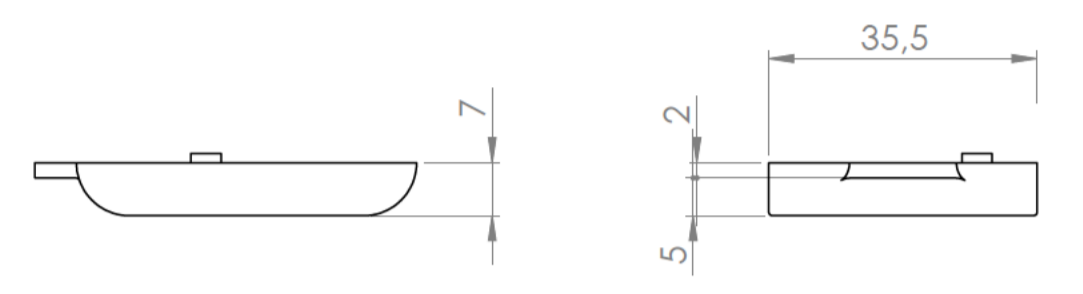

Sección/Section R-R

Sección/Section S-S

Cuerpo
Body

Sección/Section O-O

Sección/Section T-T

Tapa
Cover

Terminales eléctricos
Battery contacts

Sección /Section U-U

Sección/Section P-P

Sección/Section Q-Q

Conjunto
Assembly

Posición / Position	Descripción / Description	Referencia / Reference	Peso / Weight	Unidades / Units	Peso / Weight	Dimensiones exteriores / External dimensions	Material / Material	Acabado / Finish	Al copiar esta información no se actualizará. / Copy for information will not be updated	
1	Cuerpo / Body			1	9.3g	50.5x35.5x14.2	ABS	Mate / Mat	Modelo / Model	PP46
2	Tapa / Cover			1						
3	Tornillo 2.9x9.5 / Screw 2.9x9.5	DIN7981		1						
4	Terminales eléctricos / Battery contacts			2						
5										
6										
7										
8										
9										
10										