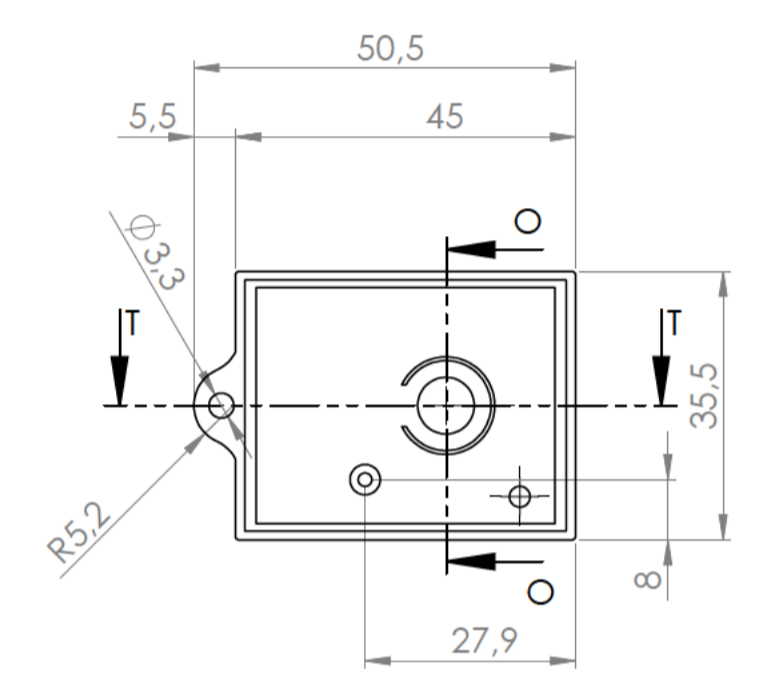

Sección/Section R-R

Sección/Section S-S

Cuerpo
Body

Sección/Section O-O

Sección/Section T-T

Tapa
Cover

Terminales eléctricos
Battery contacts

Sección /Section U-U

Sección/Section P-P

Sección/Section Q-Q

Conjunto
Assembly

Posición / Position	Descripción / Description	Referencia / Reference	Peso / Weight	Unidades / Units	Peso / Weight	Dimensiones exteriores / External dimensions	Material / Material	Acabado / Finish	Al copiar esta información no se actualizará. / Copy for information will not be updated	
1	Cuerpo / Body			1	9.3g	50.5x35.5x14.2	ABS	Mate / Mat	Modelo / Model	PP46
2	Tapa / Cover			1						
3	Tornillo 2.9x9.5 / Screw 2.9x9.5	DIN7981		1						
4	Terminales eléctricos / Battery contacts			2						
5										
6										
7										
8										
9										
10										