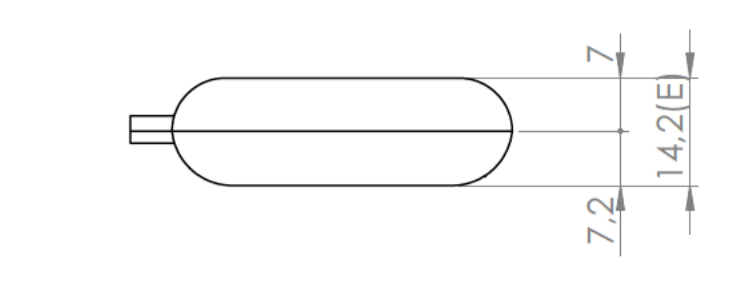

Sección/Section R-R

Sección/Section S-S

Cuerpo
Body

Sección/Section O-O

Sección/Section T-T

Tapa
Cover

Terminales eléctricos
Battery contacts

Sección /Section U-U

Sección/Section P-P

Sección/Section Q-Q

Conjunto
Assembly

Posición / Position	Descripción / Description	Referencia / Reference	Peso / Weight	Unidades / Units	Peso / Weight	Dimensiones exteriores / External dimensions	Material / Material	Acabado / Finish	Al copiar esta información no se actualizará. / Copy for information will not be updated	
1	Cuerpo / Body			1	9.3g	50.5x35.5x14.2	ABS	Mate / Mat	Modelo / Model	PP46
2	Tapa / Cover			1						
3	Tornillo 2.9x9.5 / Screw 2.9x9.5	DIN7981		1						
4	Terminales eléctricos / Battery contacts			2						
5										
6										
7										
8										
9										
10										