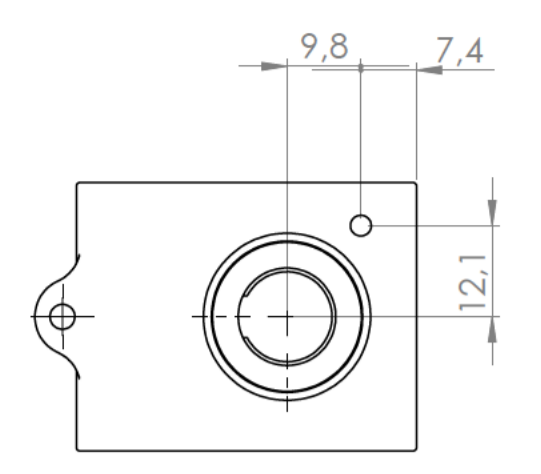

Sección/Section R-R

Sección/Section S-S

Cuerpo
Body

Sección/Section O-O

Sección/Section T-T

Tapa
Cover

Terminales eléctricos
Battery contacts

Sección /Section U-U

Sección/Section P-P

Sección/Section Q-Q

Conjunto
Assembly

Posición / Position	Descripción / Description	Referencia / Reference	Peso / Weight	Unidades / Units	Peso / Weight	Dimensiones exteriores / External dimensions	Material / Material	Acabado / Finish	Al copiar esta información no se actualizará. / Copy for information will not be updated	
1	Cuerpo / Body			1	9.3g	50.5x35.5x14.2	ABS	Mate / Mat	Modelo / Model	PP46
2	Tapa / Cover			1						
3	Tornillo 2.9x9.5 / Screw 2.9x9.5	DIN7981		1						
4	Terminales eléctricos / Battery contacts			2						
5										
6										
7										
8										
9										
10										