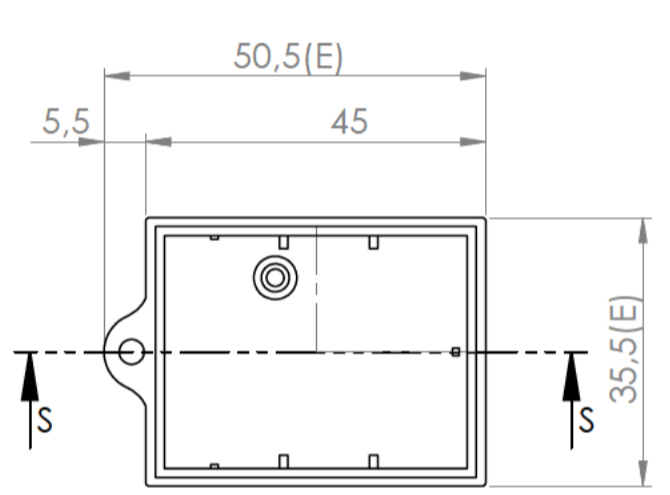

Sección/Section R-R

Sección/Section S-S

Cuerpo
Body

Sección/Section O-O

Sección/Section T-T

Tapa
Cover

Terminales eléctricos
Battery contacts

Sección /Section U-U

Sección/Section P-P

Sección/Section Q-Q

Conjunto
Assembly

Posición / Position	Descripción / Description	Referencia / Reference	Peso / Weight	Unidades / Units	Peso / Weight	Dimensiones exteriores / External dimensions	Material / Material	Acabado / Finish	Al copiar esta información no se actualizará. / Copy for information will not be updated	
1	Cuerpo / Body			1	9.3g	50.5x35.5x14.2	ABS	Mate / Mat	Modelo / Model	PP46
2	Tapa / Cover			1						
3	Tornillo 2.9x9.5 / Screw 2.9x9.5	DIN7981		1						
4	Terminales eléctricos / Battery contacts			2						
5										
6										
7										
8										
9										
10										