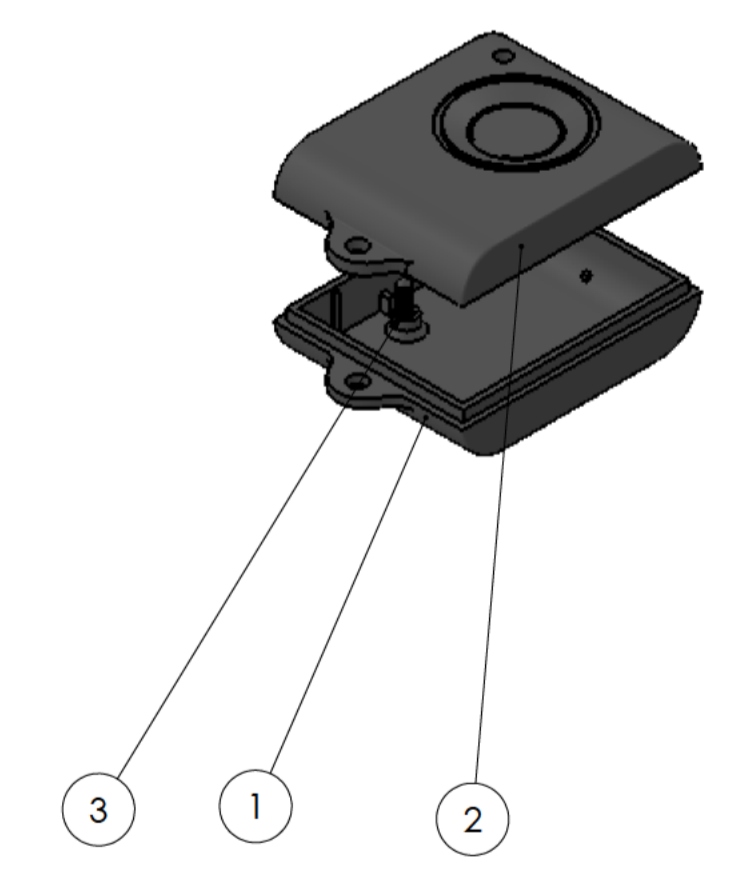

Sección/Section R-R

Sección/Section S-S

Cuerpo
Body

Sección/Section O-O

Sección/Section T-T

Tapa
Cover

Terminales eléctricos
Battery contacts

Sección /Section U-U

Sección/Section P-P

Sección/Section Q-Q

Conjunto
Assembly

Posición / Position	Descripción / Description	Referencia / Reference	Peso / Weight	Unidades / Units	Peso / Weight	Dimensiones exteriores / External dimensions	Material / Material	Acabado / Finish	Al copiar esta información no se actualizará. / Copy for information will not be updated	
1	Cuerpo / Body			1	9.3g	50.5x35.5x14.2	ABS	Mate / Mat	Modelo / Model	PP46
2	Tapa / Cover			1						
3	Tornillo 2.9x9.5 / Screw 2.9x9.5	DIN7981		1						
4	Terminales eléctricos / Battery contacts			2						
5										
6										
7										
8										
9										
10										