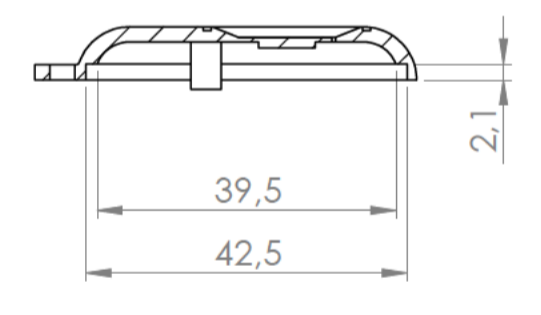

Sección/Section R-R

Sección/Section S-S

Cuerpo
Body

Sección/Section O-O

Sección/Section T-T

Tapa
Cover

Terminales eléctricos
Battery contacts

Sección /Section U-U

Sección/Section P-P

Sección/Section Q-Q

Conjunto
Assembly

Posición / Position	Descripción / Description	Referencia / Reference	Peso / Weight	Unidades / Units	Peso / Weight	Dimensiones exteriores / External dimensions	Material / Material	Acabado / Finish	Al copiar esta información no se actualizará. / Copy for information will not be updated	
1	Cuerpo / Body			1	9.3g	50.5x35.5x14.2	ABS	Mate / Mat	Modelo / Model	PP46
2	Tapa / Cover			1						
3	Tornillo 2.9x9.5 / Screw 2.9x9.5	DIN7981		1						
4	Terminales eléctricos / Battery contacts			2						
5										
6										
7										
8										
9										
10										