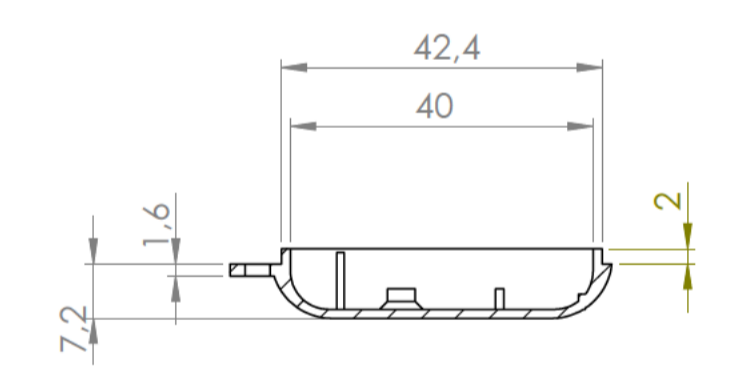

Sección/Section R-R

Sección/Section S-S

Cuerpo
Body

Sección/Section O-O

Sección/Section T-T

Tapa
Cover

Terminales eléctricos
Battery contacts

Sección /Section U-U

Sección/Section P-P

Sección/Section Q-Q

Conjunto
Assembly

Posición / Position	Descripción / Description	Referencia / Reference	Peso / Weight	Unidades / Units	Peso / Weight	Dimensiones exteriores / External dimensions	Material / Material	Acabado / Finish	Al copiar esta información no se actualizará. / Copy for information will not be updated	
1	Cuerpo / Body			1	9.3g	50.5x35.5x14.2	ABS	Mate / Mat	Modelo / Model	PP46
2	Tapa / Cover			1						
3	Tornillo 2.9x9.5 / Screw 2.9x9.5	DIN7981		1						
4	Terminales eléctricos / Battery contacts			2						
5										
6										
7										
8										
9										
10										