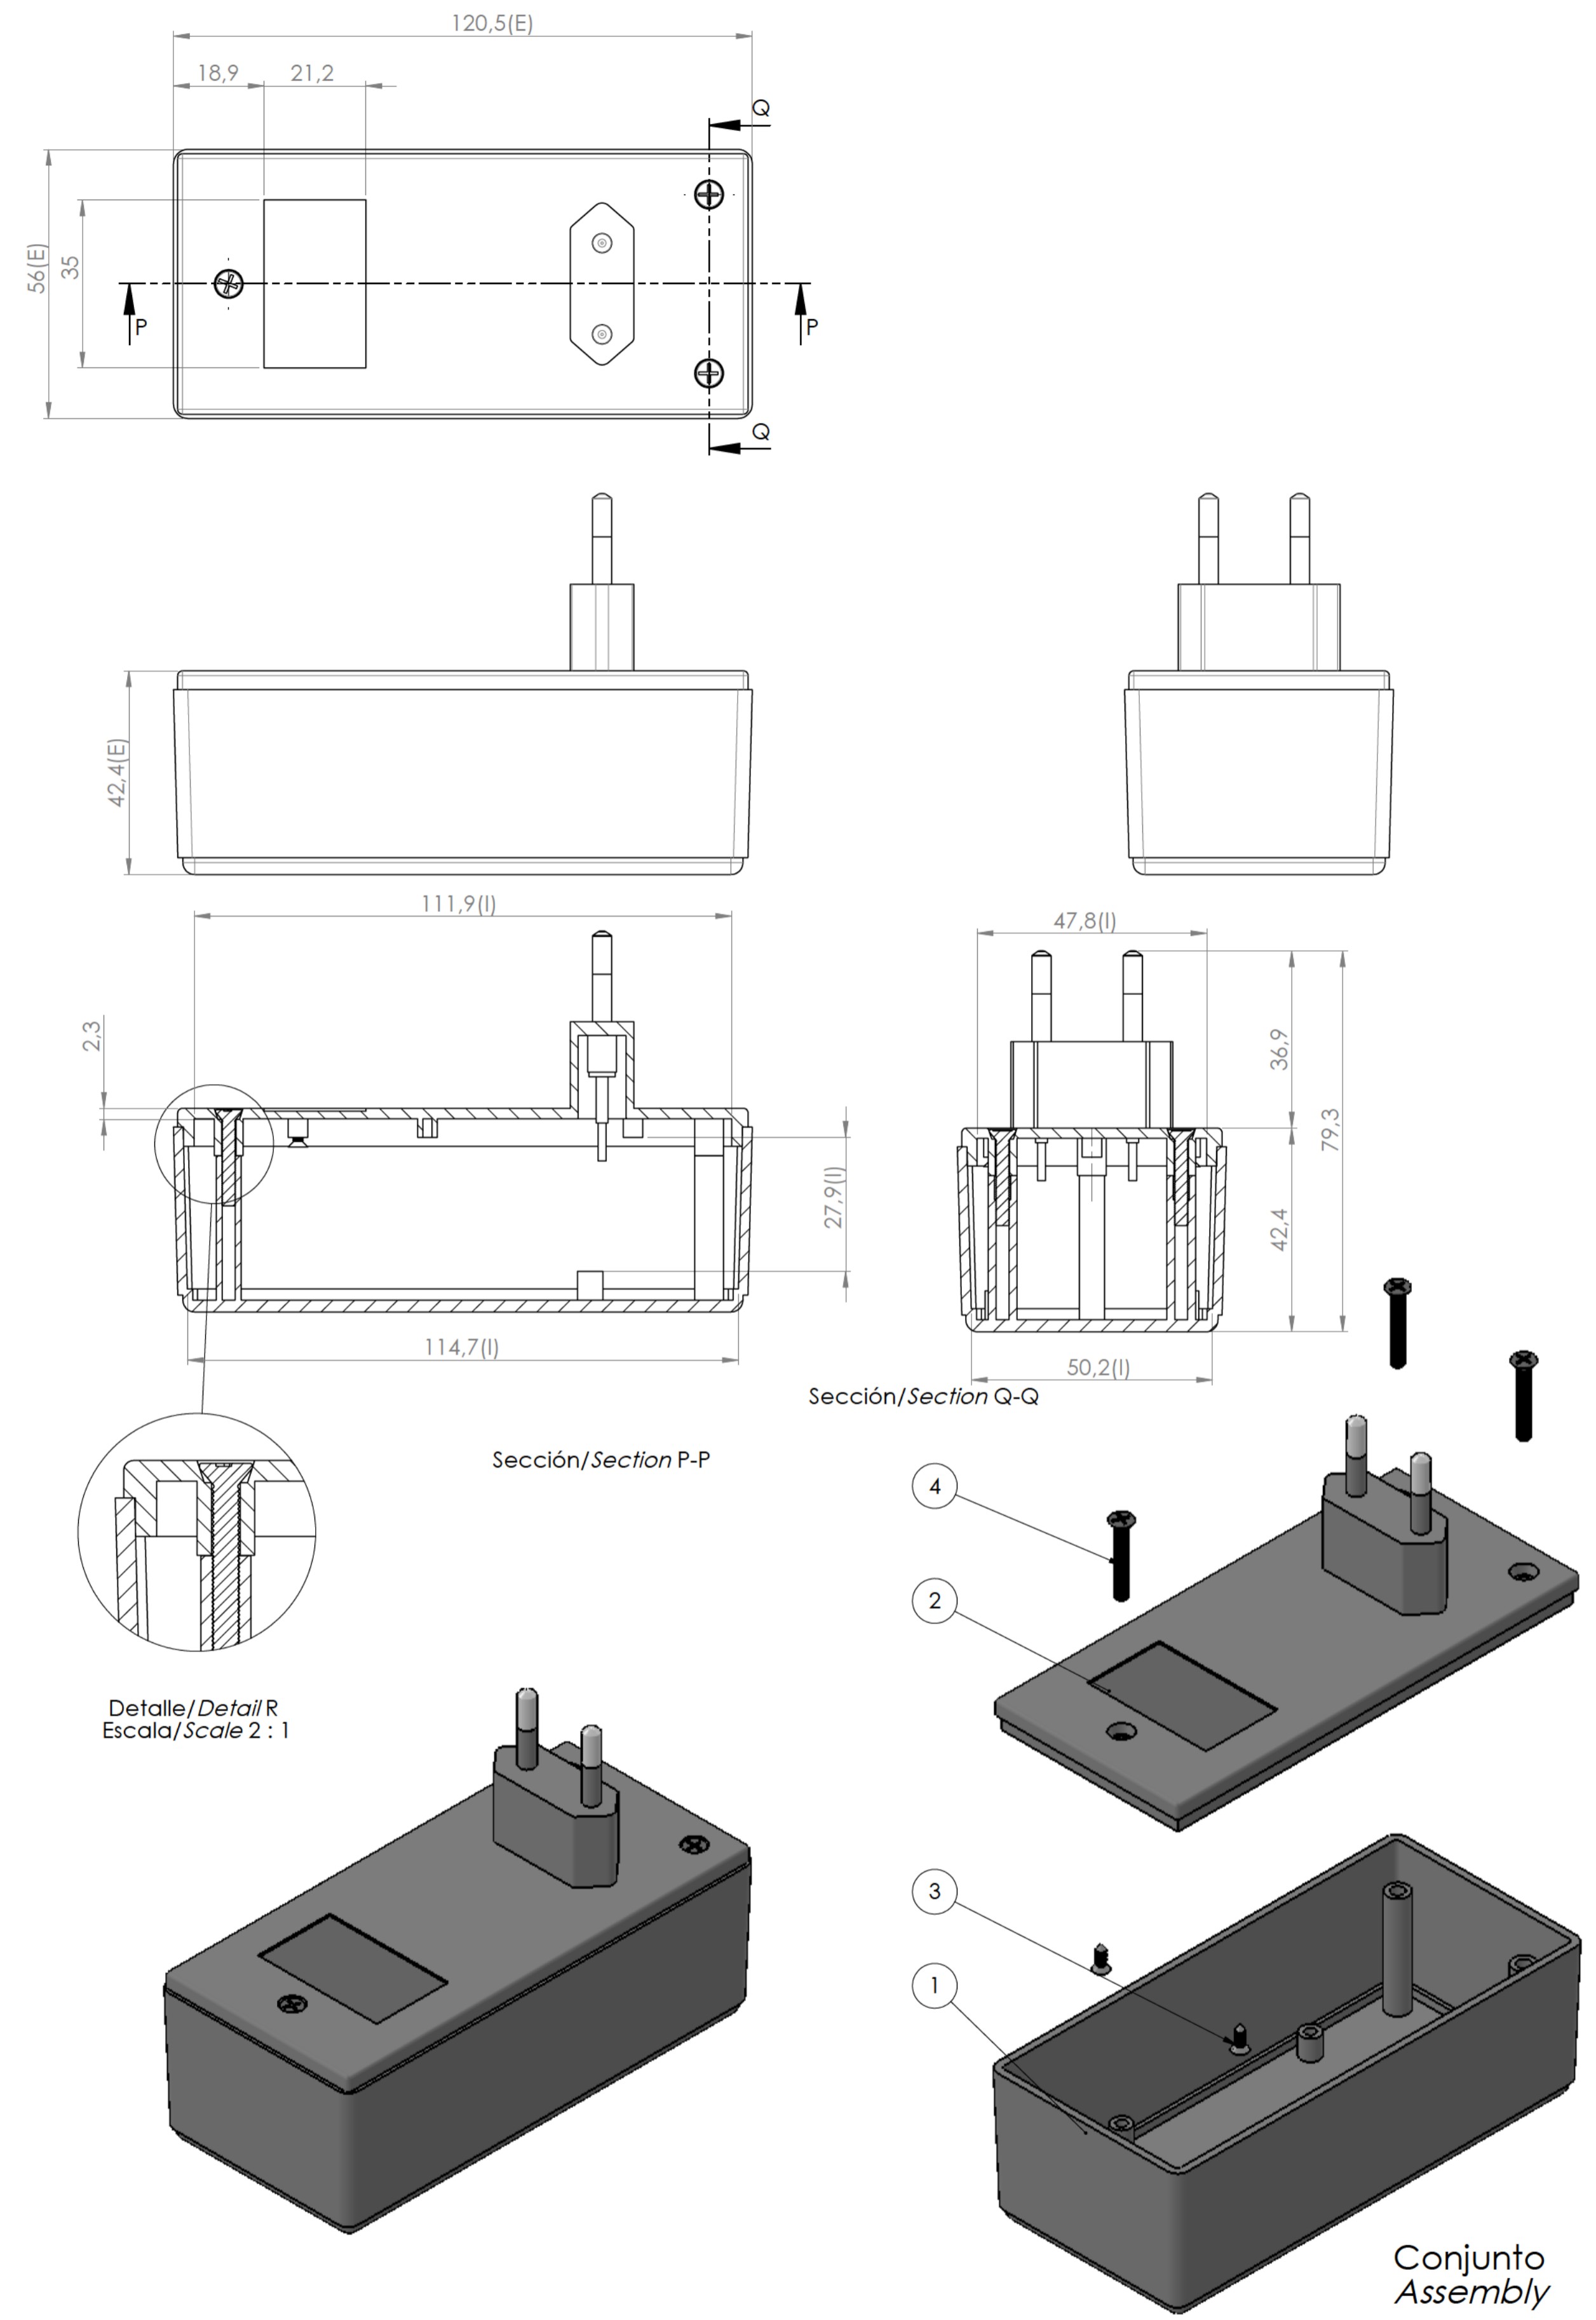

Cuerpo
Body

Tapa
Cover

Conjunto
Assembly

Posición / Position	Descripción / Description	Referencia / Reference	Peso (gr) / Weight (gr)	Unidades / Units	Peso / Weight	Dimensiones exteriores / External dimensions	Material / Material	Acabado / Finish	Al copiar esta información no se actualizará. / Copy for information will not be updated
1	Cuerpo / Body	CPP56G		1	81,4gr	120,5x56x7,3	ABS	Mate / Mat	Este documento contiene información propiedad de SUPERTRONIC, S.A. y es ofrecida en condiciones de uso informativo con la confianza que no será reproducida ni copiada y no será utilizada o incorporada en cualquier producto de otro fabricante sin el consentimiento escrito de SUPERTRONIC, S.A. / This document contains proprietary information of SUPERTRONIC, S.A. and is intended subject to the conditions that the information be retained in confidence not be reproduced or copied and not be used or incorporated in any product.
2	Tapa / Cover	TPP56G		1					
3	Tornillo 2.2x6.5 / Screw 2.2x6.5	DIN7982		4					
4	Tornillo 3x20 / Screw 3x20	DIN7505		3					
5									
6									
7									
8									
9									
10									