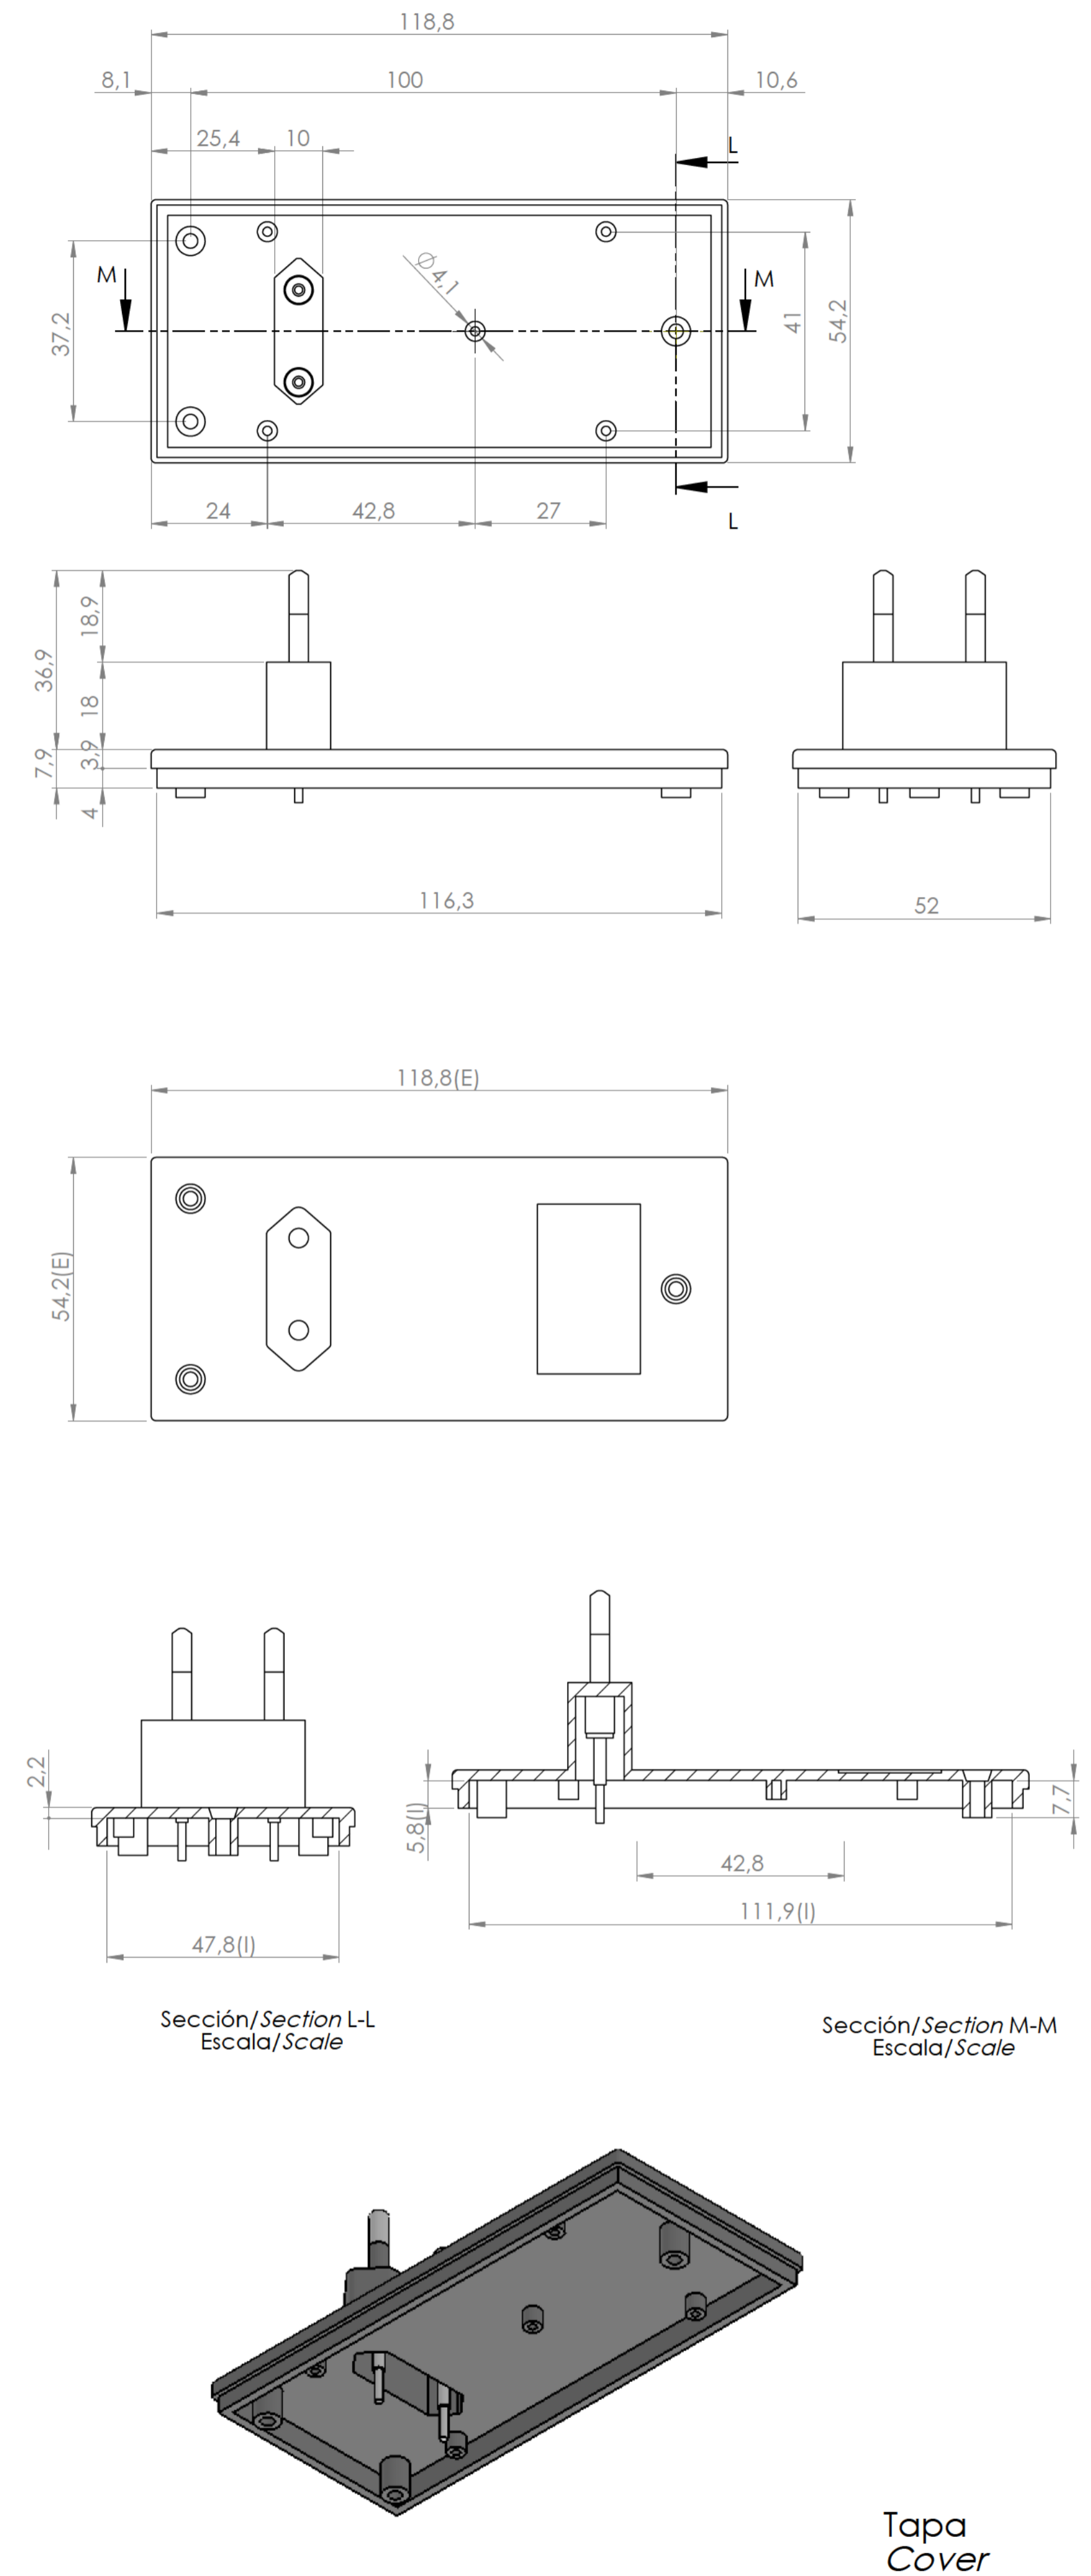

Cuerpo
Body

Tapa
Cover

Conjunto
Assembly

Posición / Position	Descripción / Description	Referencia / Reference	Peso (gr) / Weight (gr)	Unidades / Units	Peso / Weight	Dimensiones exteriores / External dimensions	Material / Material	Acabado / Finish	Al copiar esta información no se actualizará. / Copy for information will not be updated
1	Cuerpo / Body	CPP56G		1	81,4gr	120,5x56x7,3	ABS	Mate / Mat	Este documento contiene información propiedad de SUPERTRONIC, S.A. y es ofrecida en condiciones de uso informativo con la confianza que no será reproducida ni copiada y no será utilizada o incorporada en cualquier producto de otro fabricante sin el consentimiento escrito de SUPERTRONIC, S.A. / This document contains proprietary information of SUPERTRONIC, S.A. and is intended subject to the conditions that the information be retained in confidence not be reproduced or copied and not be used or incorporated in any product.
2	Tapa / Cover	TPP56G		1					
3	Tornillo 2.2x6.5 / Screw 2.2x6.5	DIN7982		4					
4	Tornillo 3x20 / Screw 3x20	DIN7505		3					
5									
6									
7									
8									
9									
10									