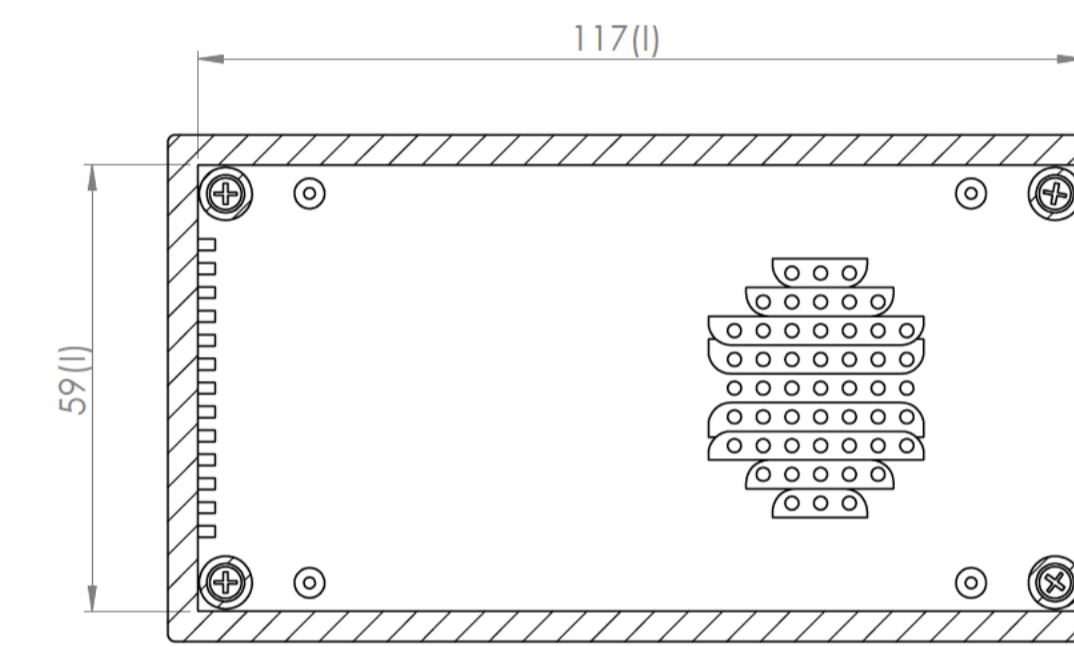

Sección/Section Q-Q