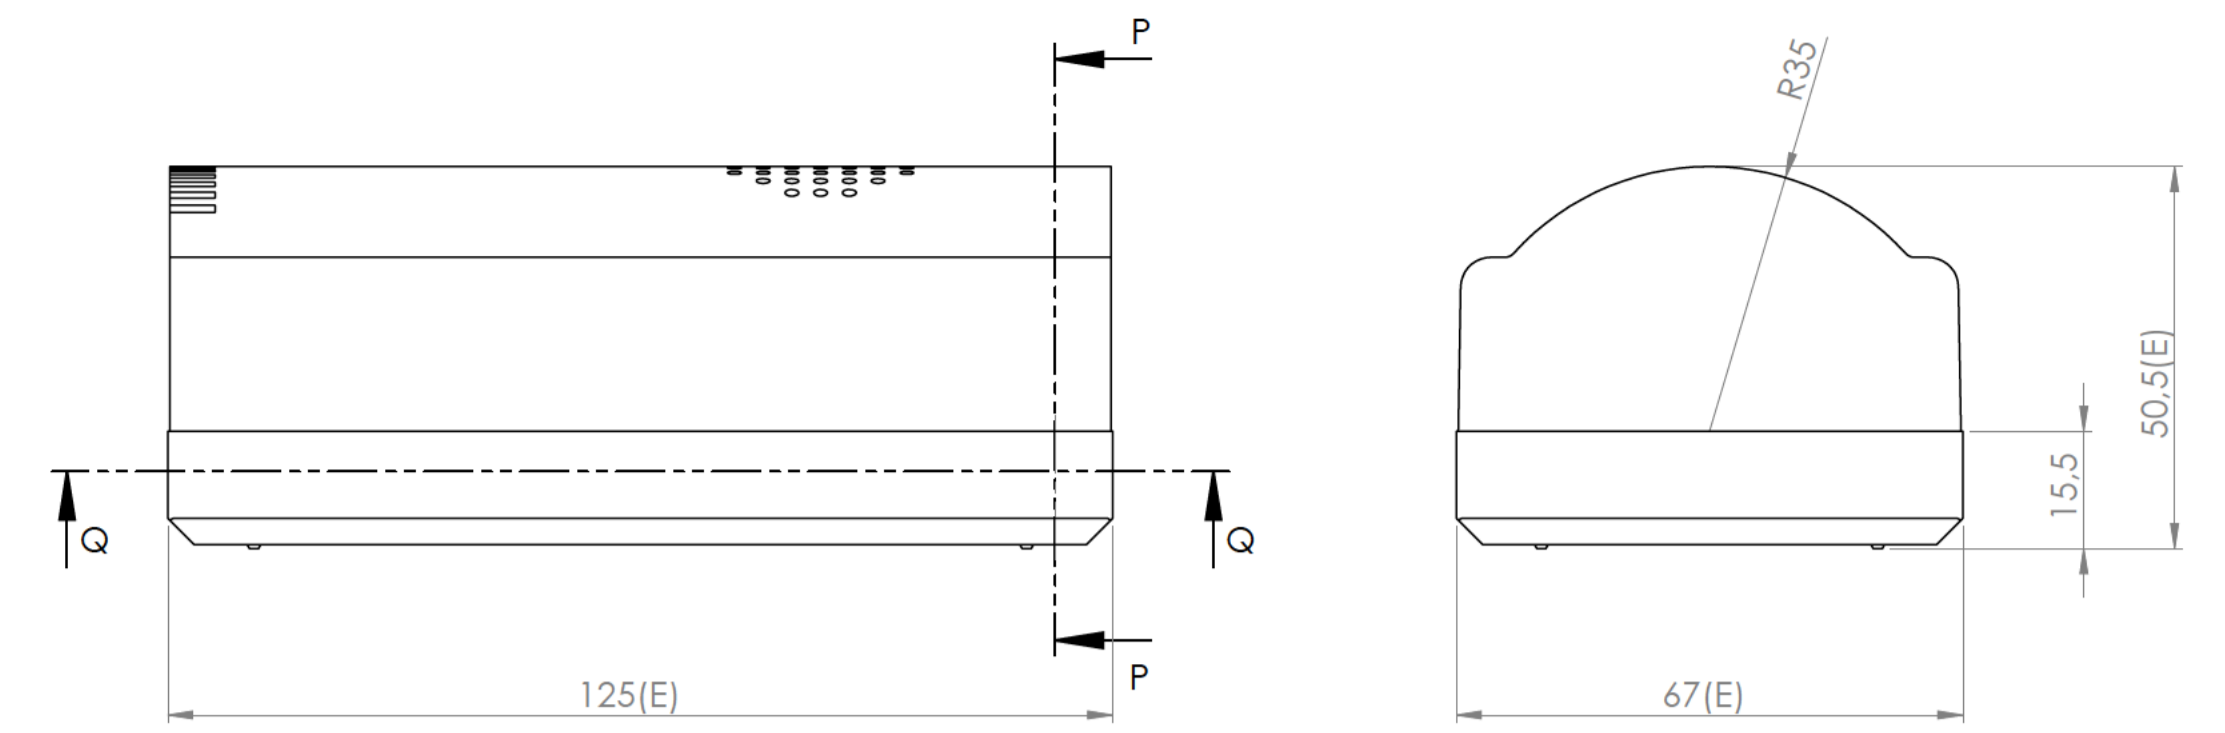

Sección/Section Q-Q