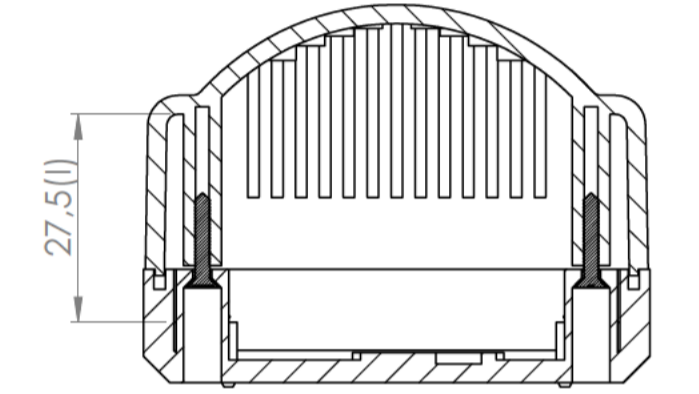

Sección/Section P-P