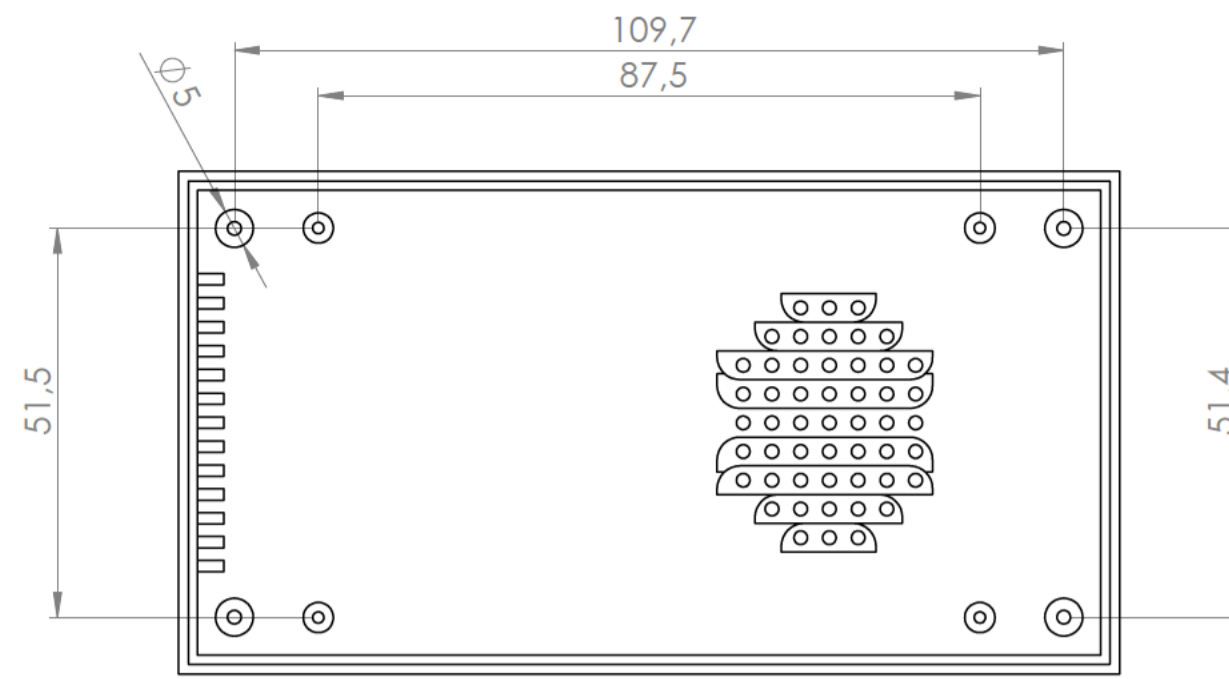

Tapa
Cover

Posición Position	Descripción Description	Referencia Reference	Peso Weight	Unidades Units	Peso Weight	Dimensiones exteriores External dimensions	Material Material	Acabado Finish	Al copiar esta información no se actualizará. Copy for information will not be updated.	
1	Cuerpo/Body			1	88.3g	125x67x50.5	ABS	Mate Mat	Modelo Model	PP77A
2	Tapa/Cover			1						
3	Tornillo 2.9x6.5/Screw 2.9x6.5	DIN 7981		4						
4	Tornillo 3.1x20/Screw 3.1x20	DIN 7981		4						
5										
6										
7										
8										
9										
10