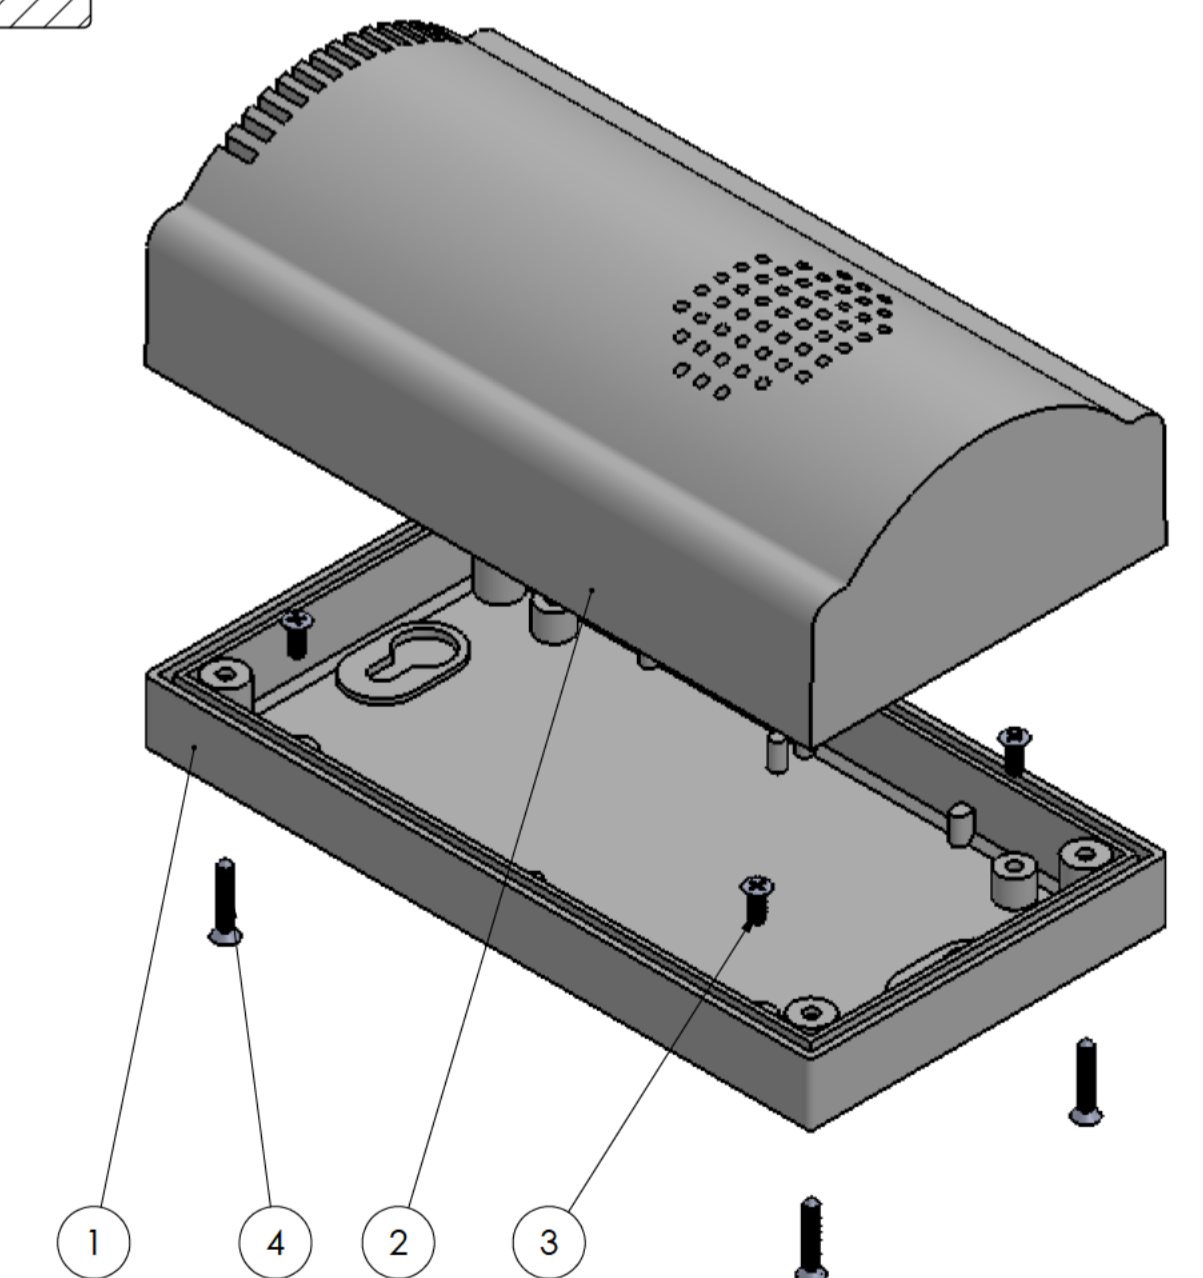

Conjunto
Assembly

Posición Position	Descripción Description	Referencia Reference	Peso Weight	Unidades Units	Peso Weight	Dimensiones exteriores External dimensions	Material Material	Acabado Finish	Al copiar esta información no se actualizará. Copy for information will not be updated.	
1	Cuerpo/Body			1	88.3g	125x67x50.5	ABS	Mate Mat	Modelo Model	PP77A
2	Tapa/Cover			1						
3	Tornillo 2.9x6.5/Screw 2.9x6.5	DIN 7981		4						
4	Tornillo 3.1x20/Screw 3.1x20	DIN 7981		4						
5										
6										
7										
8										
9										
10