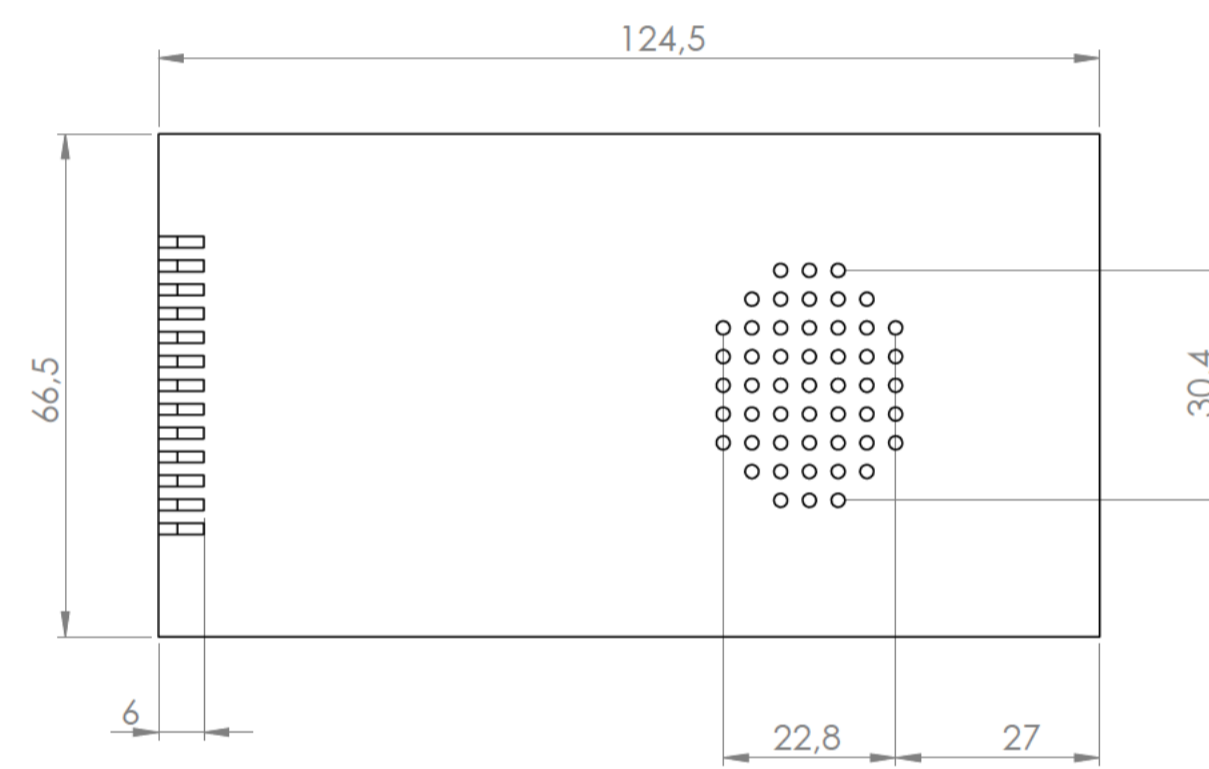

Tapa
Cover

Posición Position	Descripción Description	Referencia Reference	Peso Weight	Unidades Units	Peso Weight	Dimensiones exteriores External dimensions	Material Material	Acabado Finish	Al copiar esta información no se actualizará. Copy for information will not be updated.	
1	Cuerpo/Body			1	88.3g	125x67x50.5	ABS	Mate Mat	Modelo Model	PP77A
2	Tapa/Cover			1						
3	Tornillo 2.9x6.5/Screw 2.9x6.5	DIN 7981		4						
4	Tornillo 3.1x20/Screw 3.1x20	DIN 7981		4						
5										
6										
7										
8										
9										
10