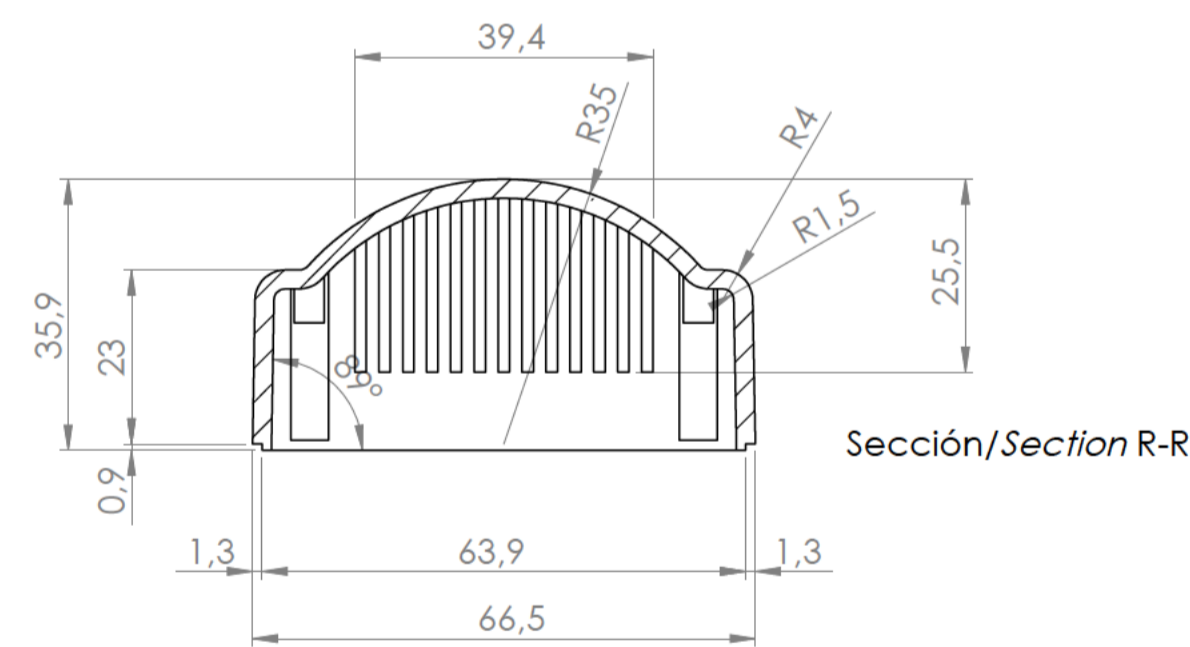

Tapa
Cover

Posición Position	Descripción Description	Referencia Reference	Peso Weight	Unidades Units	Peso Weight	Dimensiones exteriores External dimensions	Material Material	Acabado Finish	Al copiar esta información no se actualizará. Copy for information will not be updated.	
1	Cuerpo/Body			1	88.3g	125x67x50.5	ABS	Mate Mat	Modelo Model	PP77A
2	Tapa/Cover			1						
3	Tornillo 2.9x6.5/Screw 2.9x6.5	DIN 7981		4						
4	Tornillo 3.1x20/Screw 3.1x20	DIN 7981		4						
5										
6										
7										
8										
9										
10