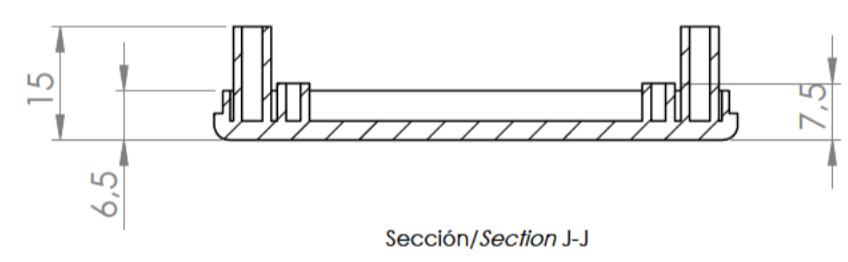

Cuerpo
Body

Tapa
Cover

Conjunto
Assembly

Posición / Position	Descripción / Description	Referencia / Reference	Peso / Weight	Unidades / Units	Peso / Weight	Dimensiones exteriores / External dimensions	Material / Material	Acabado / Finish	Al copiar esta información no se actualizará. / Copy for information will not be updated	
1	Cuerpo / Body	CPP83		1	40.3g	71x71x37	ABS	Mate / Mat	Modelo / Model	PP83
2	Tapa / Cover	TPP83		1						
3	Tornillo 2.2x6.5 / Screw 2.2x6.5	DIN 7982		4						
4										
5										
6										
7										
8										
9										
10										

Nombre / Name	Fecha / Date	Todas las cotas son en mm. / All dimensions are in mm.
Joanp M	15-9-2017	A1

Este documento contiene información propiedad de SUPERTRONIC, S.A. y es ofrecida en condiciones de uso informativo con la confianza que no será reproducida ni copiada y no será utilizada o incorporada en cualquier producto de otra empresa sin el consentimiento escrito de SUPERTRONIC, S.A. and is intended subject to the conditions that the information be retained in confidence not be reproduced or copied and not be used or incorporated in any product.		
www.supertronic.com	supertronic@supertronic.com	+34 932 980 257