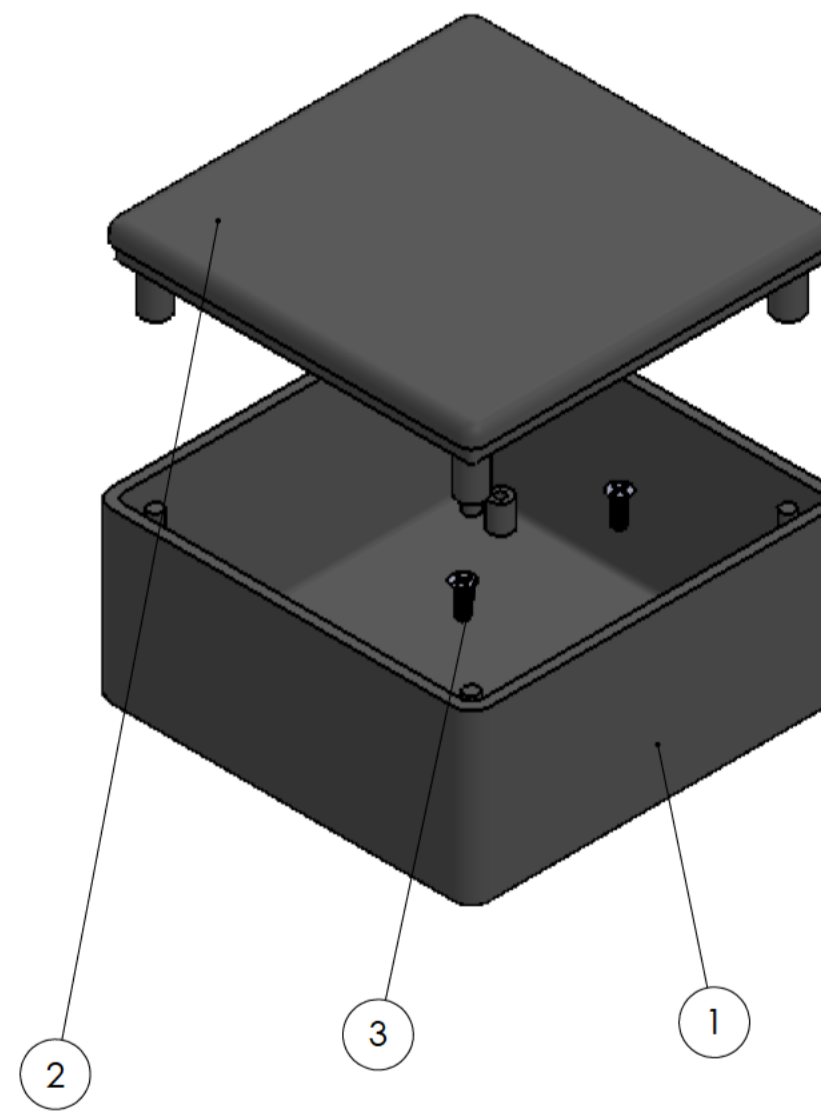

Cuerpo
Body

Tapa
Cover

Conjunto
Assembly

Posición / Position	Descripción / Description	Referencia / Reference	Peso / Weight	Unidades / Units	Peso / Weight	Dimensiones exteriores / External dimensions	Material / Material	Acabado / Finish	Al copiar esta información no se actualizará. / Copy for information will not be updated	
1	Cuerpo / Body	CPP83		1	40.3g	71x71x37	ABS	Mate / Mat	Modelo / Model	PP83
2	Tapa / Cover	TPP83		1						
3	Tornillo 2.2x6.5 / Screw 2.2x6.5	DIN 7982		4						
4										
5										
6										
7										
8										
9										
10										