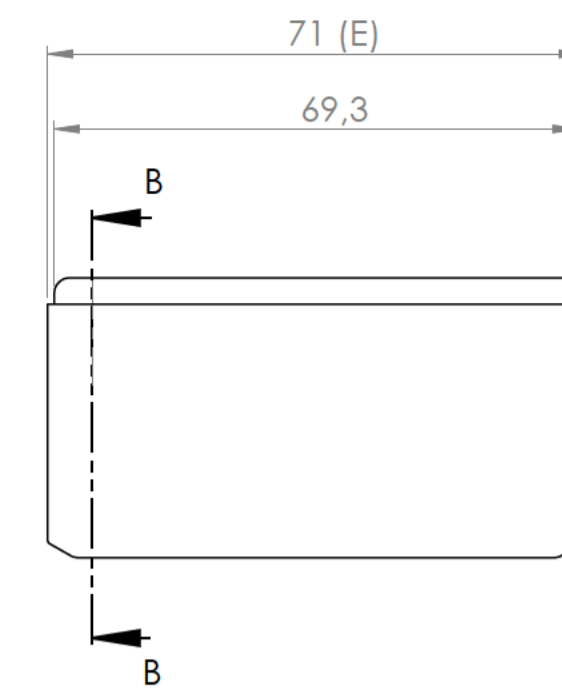

Cuerpo
Body

Tapa
Cover

Conjunto
Assembly

Posición / Position	Descripción / Description	Referencia / Reference	Peso / Weight	Unidades / Units	Peso / Weight	Dimensiones exteriores / External dimensions	Material / Material	Acabado / Finish	Al copiar esta información no se actualizará. / Copy for information will not be updated	
1	Cuerpo / Body	CPP83		1	40.3g	71x71x37	ABS	Mate / Mat	Modelo / Model	PP83
2	Tapa / Cover	TPP83		1						
3	Tornillo 2.2x6.5 / Screw 2.2x6.5	DIN 7982		4						
4										
5										
6										
7										
8										
9										
10										