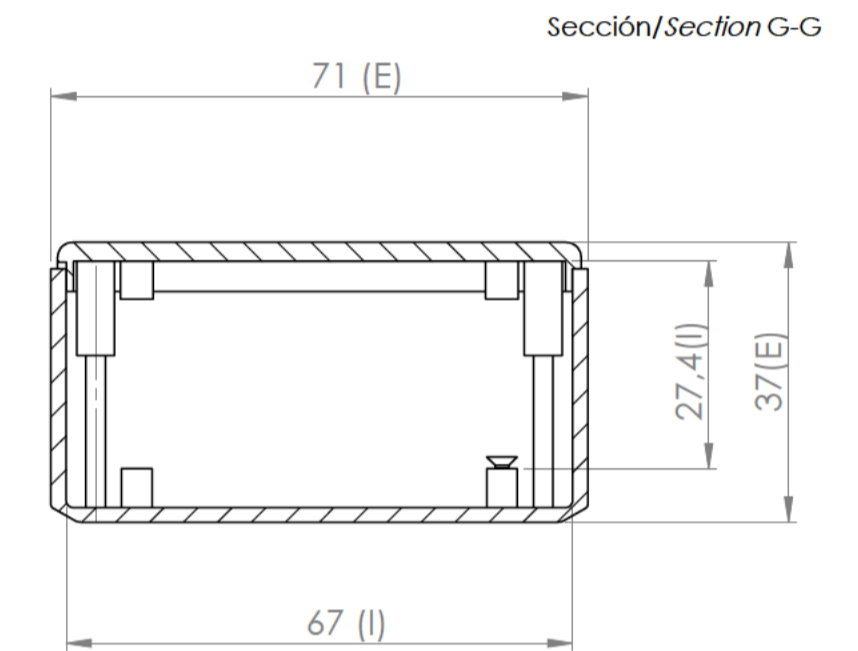

Cuerpo
Body

Tapa
Cover

Conjunto
Assembly

Posición / Position	Descripción / Description	Referencia / Reference	Peso / Weight	Unidades / Units	Peso / Weight	Dimensiones exteriores / External dimensions	Material / Material	Acabado / Finish	Al copiar esta información no se actualizará. / Copy for information will not be updated	
1	Cuerpo / Body	CPP83		1	40.3g	71x71x37	ABS	Mate / Mat	Modelo / Model	PP83
2	Tapa / Cover	TPP83		1						
3	Tornillo 2.2x6.5 / Screw 2.2x6.5	DIN 7982		4						
4										
5										
6										
7										
8										
9										
10										

Nombre / Name	Fecha / Date	Todas las cotas son en mm. / All dimensions are in mm.
Joanp M	15-9-2017	A1

Este documento contiene información propiedad de SUPERTRONIC, S.A. y es ofrecida en condiciones de uso informativo con la confianza que no será reproducida ni copiada y no será utilizada o incorporada en cualquier producto de otra empresa sin el consentimiento escrito de SUPERTRONIC, S.A. and is intended subject to the conditions that the information be retained in confidence not be reproduced or copied and not be used or incorporated in any product.		
www.supertronic.com	supertronic@supertronic.com	+34 932 980 257