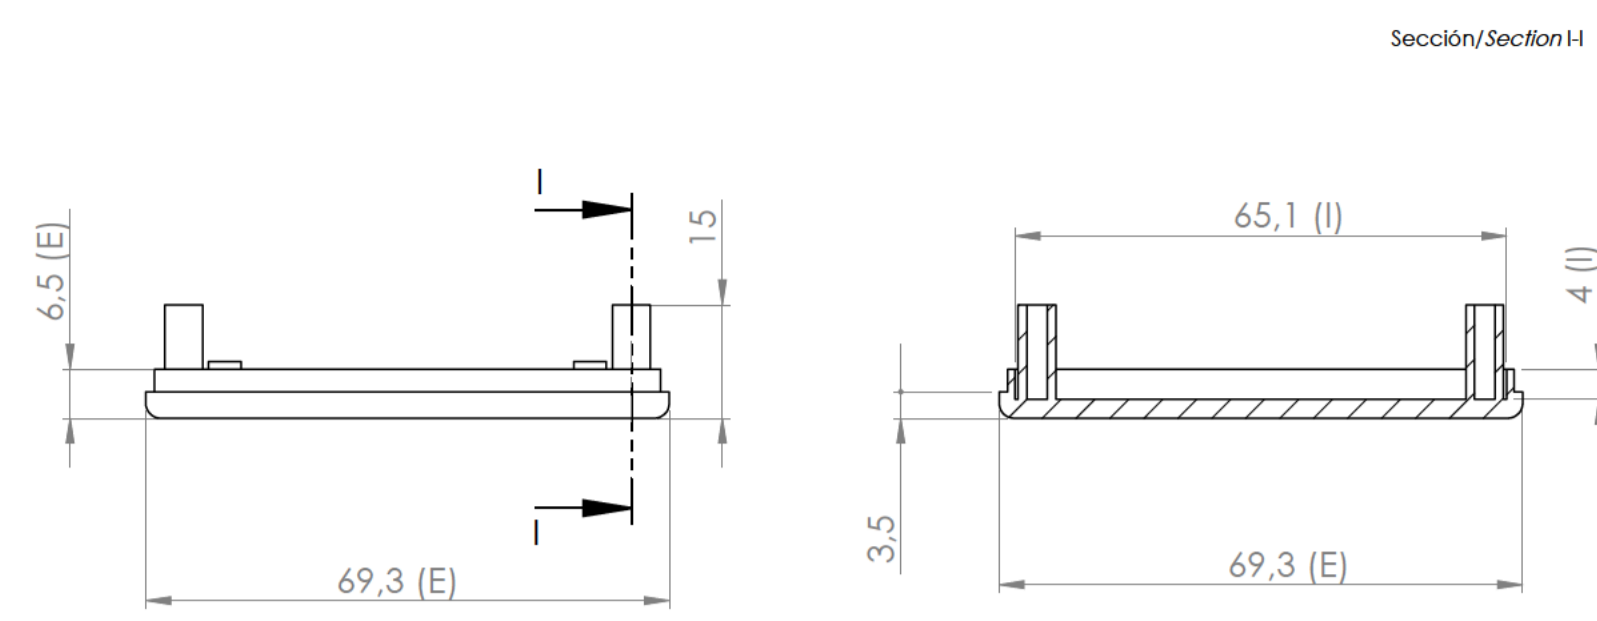

Cuerpo
Body

Tapa
Cover

Conjunto
Assembly

Posición / Position	Descripción / Description	Referencia / Reference	Peso / Weight	Unidades / Units	Peso / Weight	Dimensiones exteriores / External dimensions	Material / Material	Acabado / Finish	Al copiar esta información no se actualizará. / Copy for information will not be updated	
1	Cuerpo / Body	CPP83		1	40.3g	71x71x37	ABS	Mate / Mat	Modelo / Model	PP83
2	Tapa / Cover	TPP83		1						
3	Tornillo 2.2x6.5 / Screw 2.2x6.5	DIN 7982		4						
4										
5										
6										
7										
8										
9										
10										

Nombre / Name	Fecha / Date	Todas las cotas son en mm. / All dimensions are in mm.
Joanp M	15-9-2017	A1

Este documento contiene información propiedad de SUPERTRONIC, S.A. y es ofrecida en condiciones de uso informativo con la confianza que no será reproducida ni copiada y no será utilizada o incorporada en cualquier producto de otra empresa sin el consentimiento escrito de SUPERTRONIC, S.A. and is intended subject to the conditions that the information be retained in confidence not be reproduced or copied and not be used or incorporated in any product.		
www.supertronic.com	supertronic@supertronic.com	+34 932 980 257