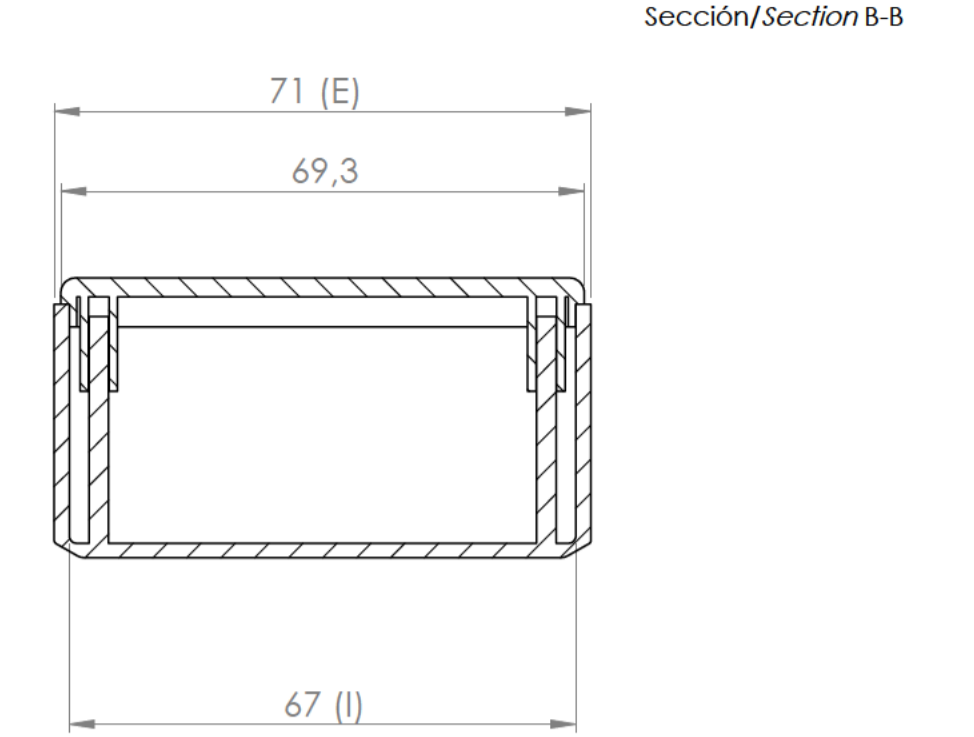

Cuerpo
Body

Tapa
Cover

Conjunto
Assembly

Posición / Position	Descripción / Description	Referencia / Reference	Peso / Weight	Unidades / Units	Peso / Weight	Dimensiones exteriores / External dimensions	Material / Material	Acabado / Finish	Al copiar esta información no se actualizará. / Copy for information will not be updated	
1	Cuerpo / Body	CPP83		1	40.3g	71x71x37	ABS	Mate / Mat	Modelo / Model	PP83
2	Tapa / Cover	TPP83		1						
3	Tornillo 2.2x6.5 / Screw 2.2x6.5	DIN 7982		4						
4										
5										
6										
7										
8										
9										
10										

Nombre / Name	Fecha / Date	Todas las cotas son en mm. / All dimensions are in mm.
Joanp M	15-9-2017	A1

Este documento contiene información propiedad de SUPERTRONIC, S.A. y es ofrecida en condiciones de uso informativo con la confianza que no será reproducida ni copiada y no será utilizada o incorporada en cualquier producto de otra empresa sin el consentimiento escrito de SUPERTRONIC, S.A. and is intended subject to the conditions that the information be retained in confidence not be reproduced or copied and not be used or incorporated in any product.		
www.supertronic.com	supertronic@supertronic.com	+34 932 980 257