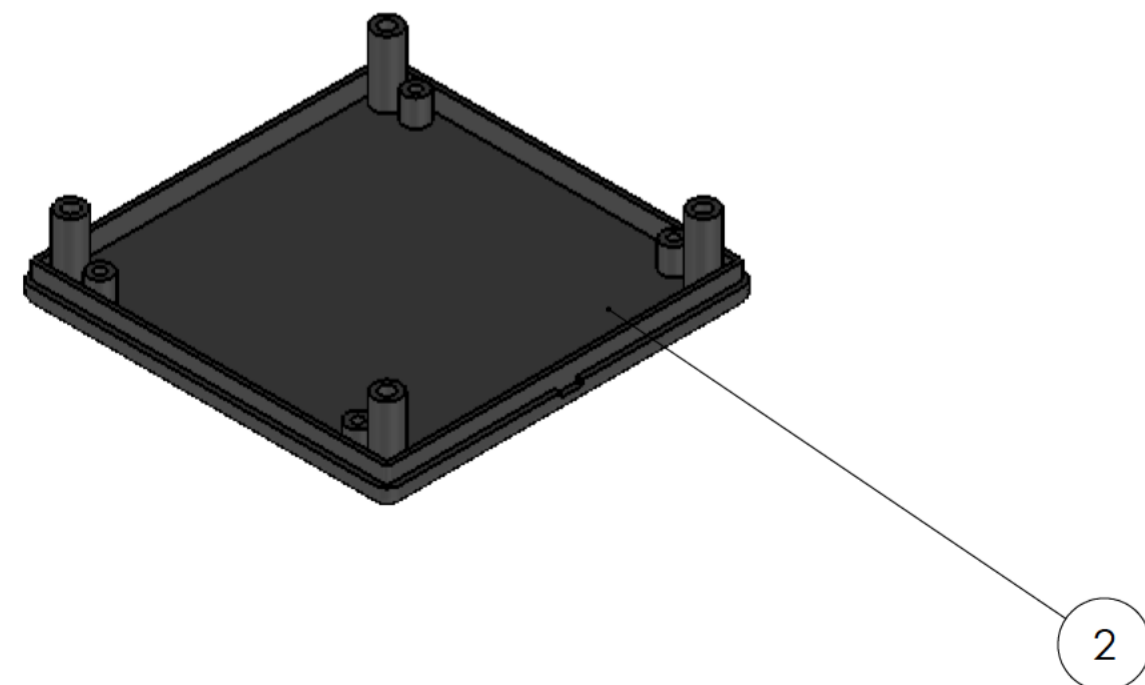

Cuerpo
Body

Tapa
Cover

Conjunto
Assembly

Posición / Position	Descripción / Description	Referencia / Reference	Peso / Weight	Unidades / Units	Peso / Weight	Dimensiones exteriores / External dimensions	Material / Material	Acabado / Finish	Al copiar esta información no se actualizará. / Copy for information will not be updated	
1	Cuerpo / Body	CPP83		1	40.3g	71x71x37	ABS	Mate / Mat	Modelo / Model	PP83
2	Tapa / Cover	TPP83		1						
3	Tornillo 2.2x6.5 / Screw 2.2x6.5	DIN 7982		4						
4										
5										
6										
7										
8										
9										
10										