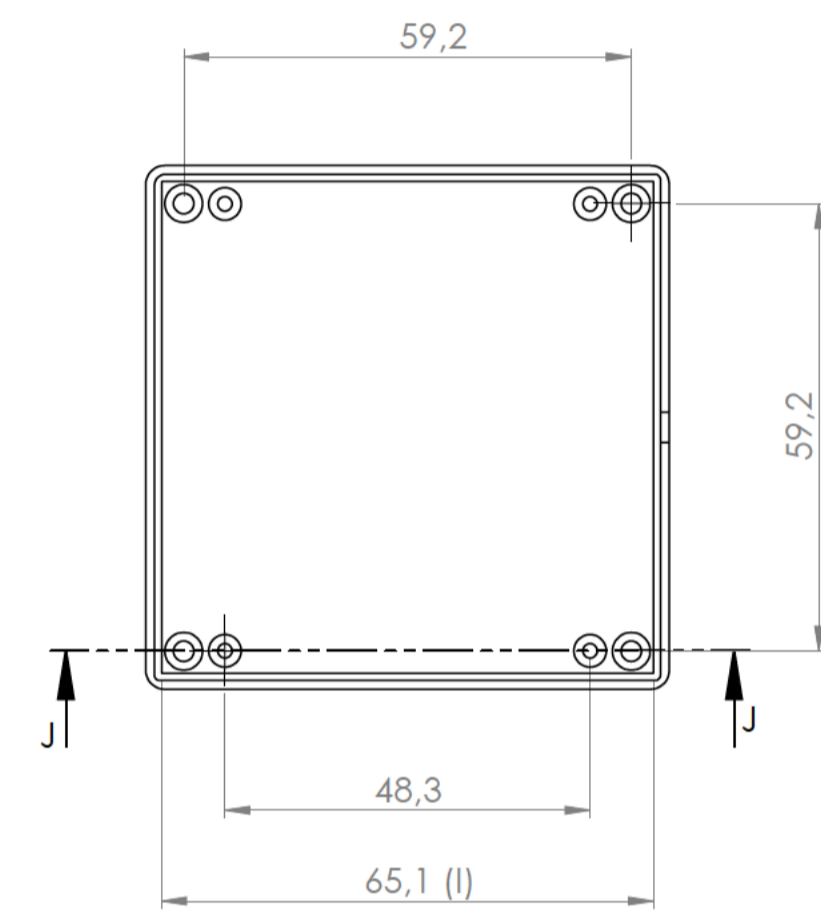

Cuerpo
Body

Tapa
Cover

Conjunto
Assembly

Posición / Position	Descripción / Description	Referencia / Reference	Peso / Weight	Unidades / Units	Peso / Weight	Dimensiones exteriores / External dimensions	Material / Material	Acabado / Finish	Al copiar esta información no se actualizará. / Copy for information will not be updated	
1	Cuerpo / Body	CPP83		1	40.3g	71x71x37	ABS	Mate / Mat	Modelo / Model	PP83
2	Tapa / Cover	TPP83		1						
3	Tornillo 2.2x6.5 / Screw 2.2x6.5	DIN 7982		4						
4										
5										
6										
7										
8										
9										
10										

Nombre / Name	Fecha / Date	Todas las cotas son en mm. / All dimensions are in mm.
Joanp M	15-9-2017	A1

Este documento contiene información propiedad de SUPERTRONIC, S.A. y es ofrecida en condiciones de uso informativo con la confianza que no será reproducida ni copiada y no será utilizada o incorporada en cualquier producto de otra empresa sin el consentimiento escrito de SUPERTRONIC, S.A. and is intended subject to the conditions that the information be retained in confidence not be reproduced or copied and not be used or incorporated in any product.		
www.supertronic.com	supertronic@supertronic.com	+34 932 980 257