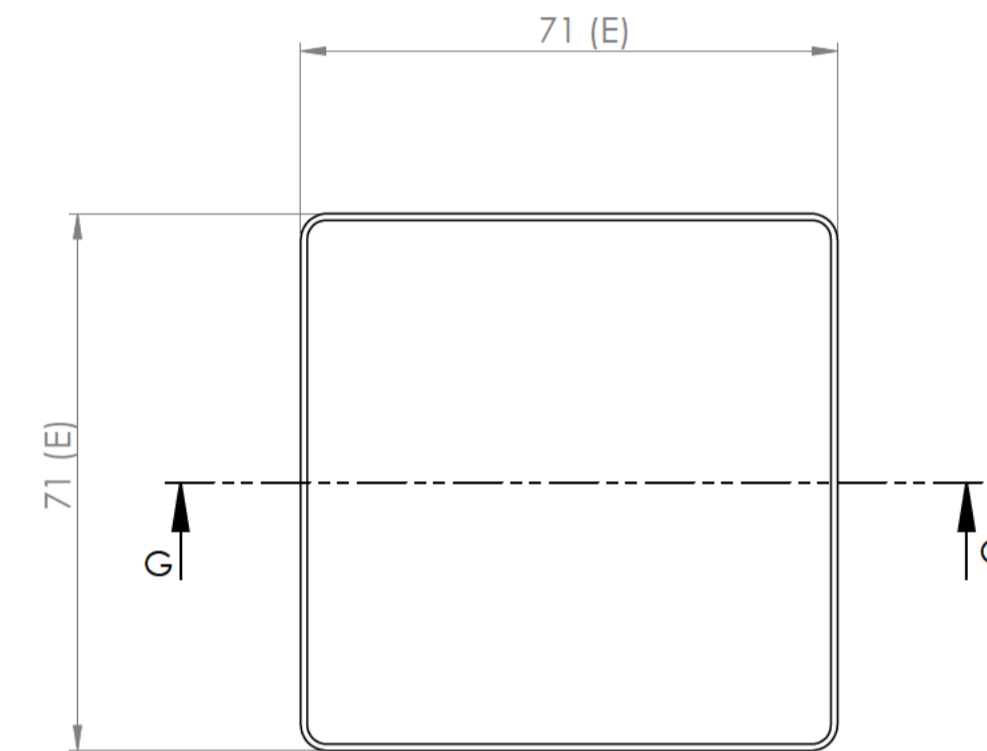

Cuerpo
Body

Tapa
Cover

Conjunto
Assembly

Posición / Position	Descripción / Description	Referencia / Reference	Peso / Weight	Unidades / Units	Peso / Weight	Dimensiones exteriores / External dimensions	Material / Material	Acabado / Finish	Al copiar esta información no se actualizará. / Copy for information will not be updated	
1	Cuerpo / Body	CPP83		1	40.3g	71x71x37	ABS	Mate / Mat	Modelo / Model	PP83
2	Tapa / Cover	TPP83		1						
3	Tornillo 2.2x6.5 / Screw 2.2x6.5	DIN 7982		4						
4										
5										
6										
7										
8										
9										
10										

Nombre / Name	Fecha / Date	Todas las cotas son en mm. / All dimensions are in mm.
Joanp M	15-9-2017	A1

Este documento contiene información propiedad de SUPERTRONIC, S.A. y es ofrecida en condiciones de uso informativo con la confianza que no será reproducida ni copiada y no será utilizada o incorporada en cualquier producto de otra empresa sin el consentimiento escrito de SUPERTRONIC, S.A. and is intended subject to the conditions that the information be retained in confidence not be reproduced or copied and not be used or incorporated in any product.		
www.supertronic.com	supertronic@supertronic.com	+34 932 980 257