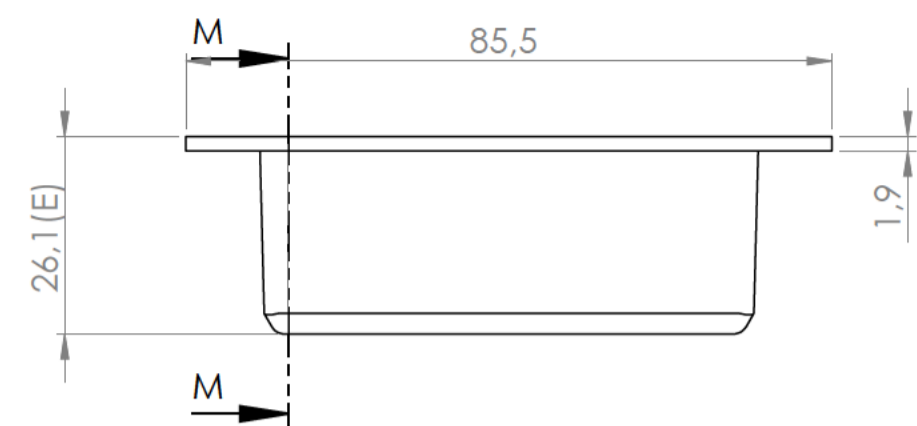

Sección / Section M-M