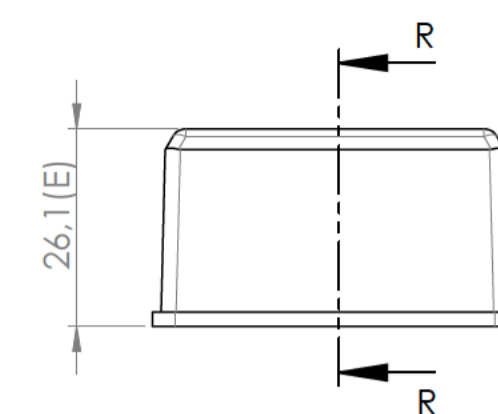

Sección / Section R-R