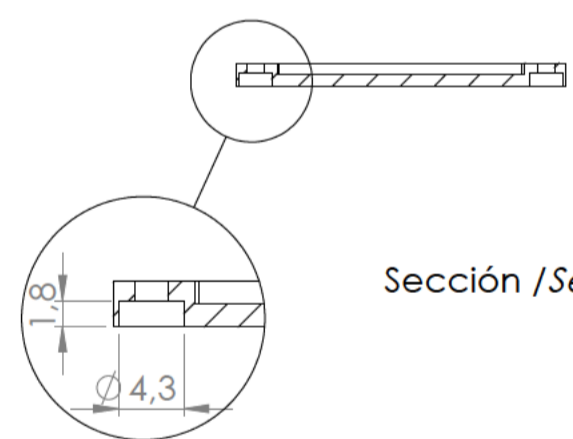

Sección / Section P-P

Detalle / Detail Q
Escala / Scale 2 : 1