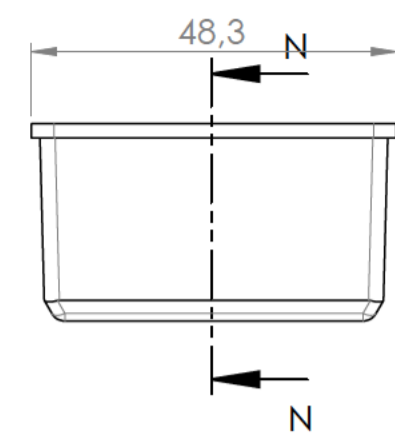

Sección / Section M-M