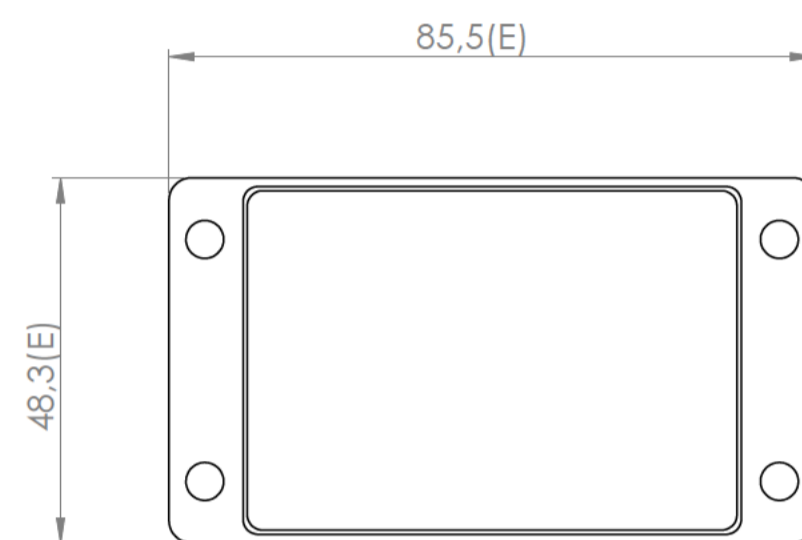

Sección / Section R-R