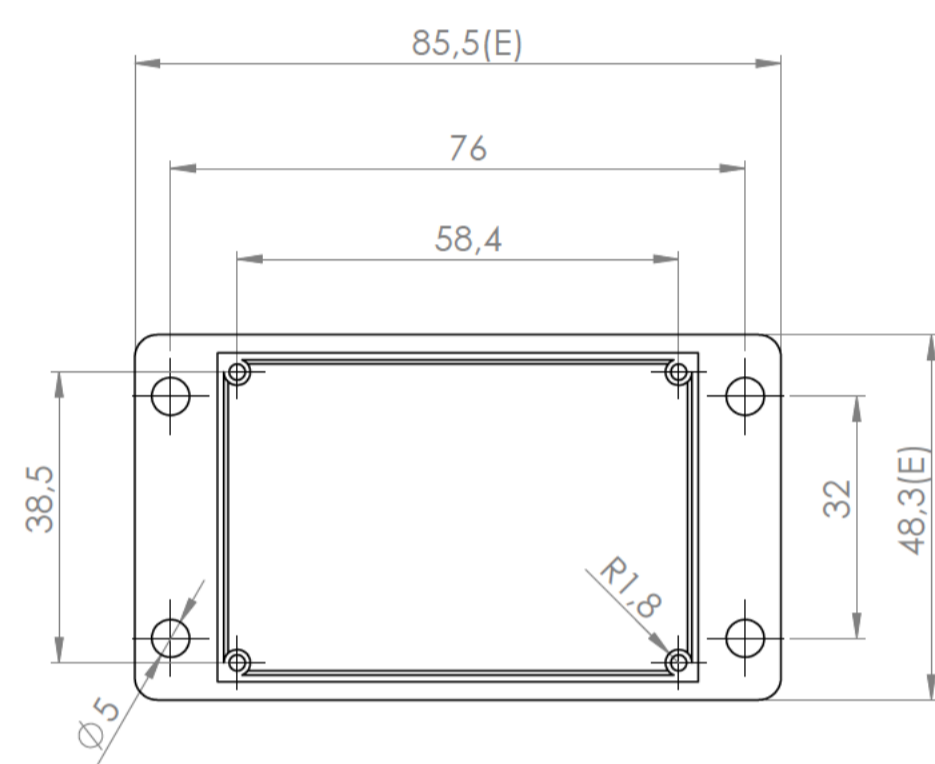

Cuerpo
Body

Tapa
Cover

Conjunto
Assembly

Posición / Position	Descripción / Description	Referencia / Reference	Peso / Weight	Unidades / Units	Peso / Weight	Dimensiones exteriores / External dimensions	Material / Material	Acabado / Finish	Al copiar esta información no se actualizará. / Copy for information will not be updated	
1	Cuerpo / Body			1	23 g	85,5x 48,3 x 28,4	ABS	Mate / Mat	Modelo / Model	PP94E
2	Tapa / Cover			1						
3	Tornillo 2,2 x6,5 / Screw 2,2x6,5	DIN 7982		2						
4	Tornillo 2,2x9,5 / Screw 2,2x9,5	DIN 7982		4						
5										
6										
7										
8										
9										
10