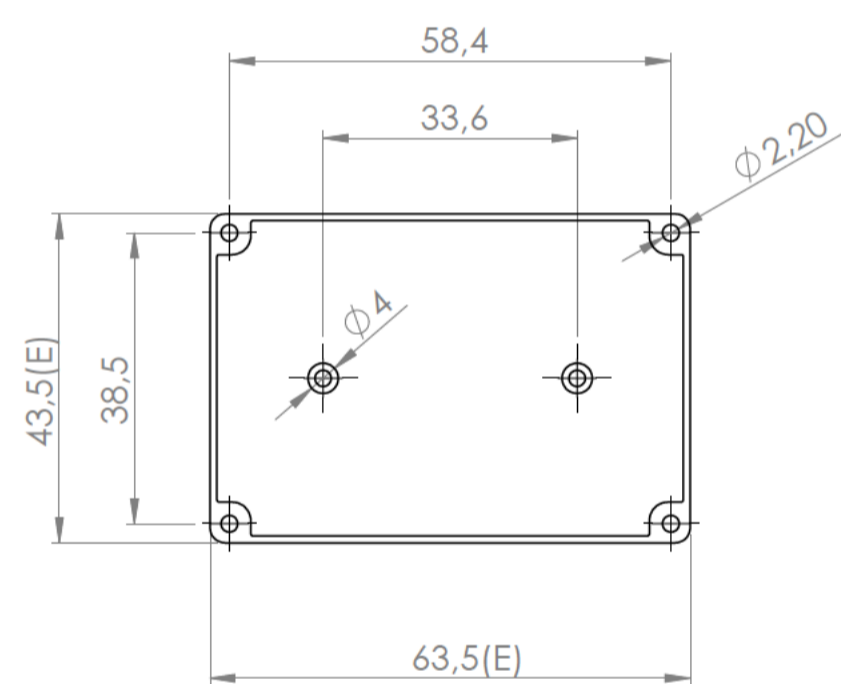

Sección / Section P-P

Detalle / Detail Q
Escala / Scale 2 : 1

Cuerpo
Body