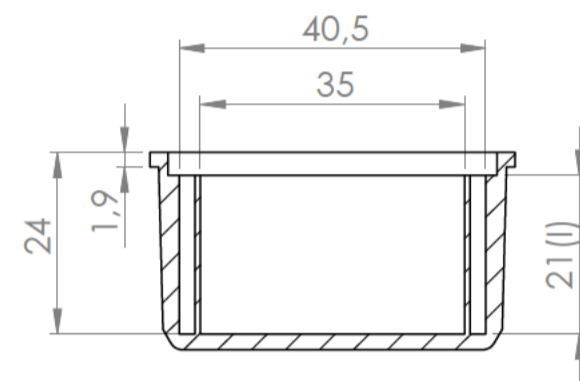

Sección / Section M-M