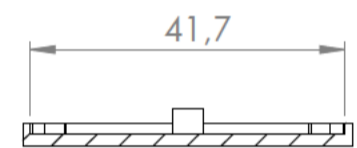

Sección / Section O-O