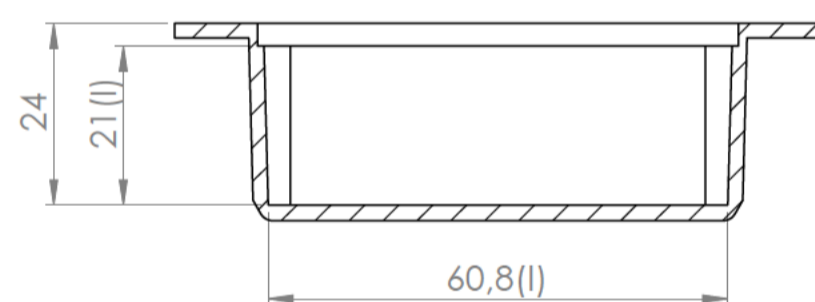

Sección / Section N-N