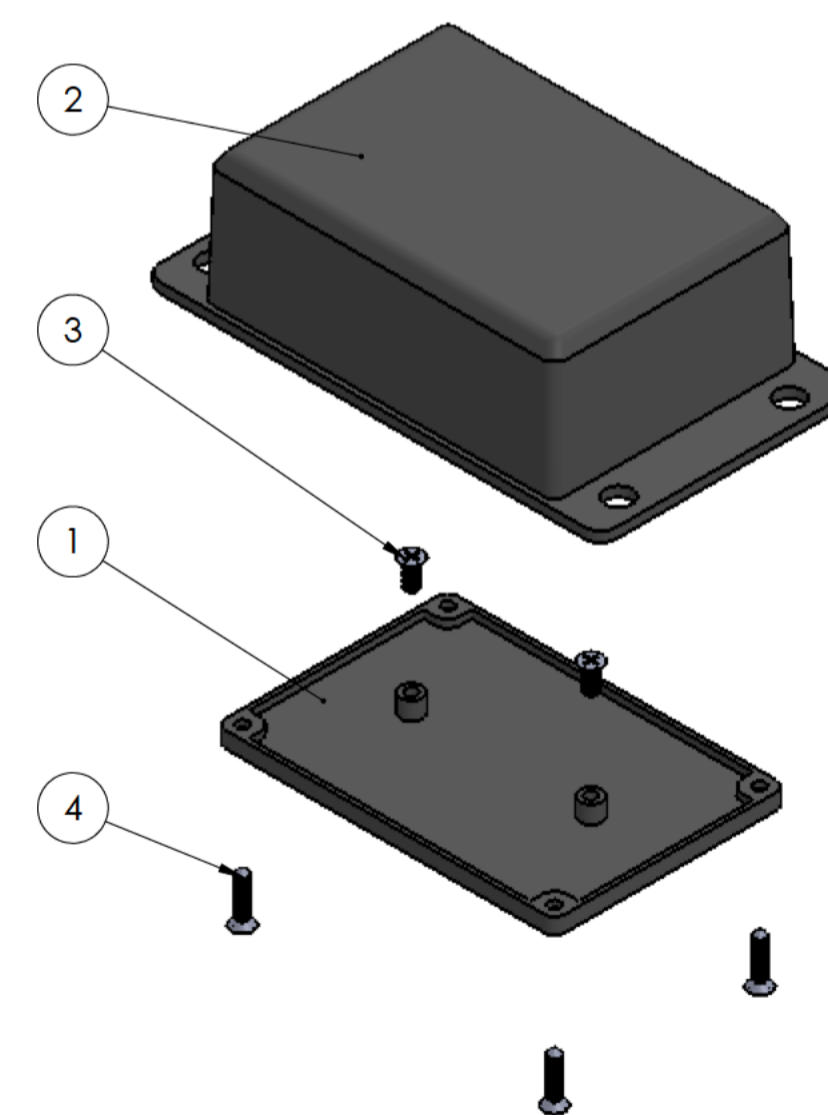

Conjunto
Assembly

Posición / Position	Descripción / Description	Referencia / Reference	Peso / Weight	Unidades / Units	Peso / Weight	Dimensiones exteriores / External dimensions	Material / Material	Acabado / Finish	Al copiar esta información no se actualizará. / Copy for information will not be updated	
1	Cuerpo / Body			1	23 g	85,5x 48,3 x 28,4	ABS	Mate / Mat	Modelo / Model	PP94E
2	Tapa / Cover			1						
3	Tornillo 2,2 x6,5 / Screw 2,2x6,5	DIN 7982		2						
4	Tornillo 2,2x9,5 / Screw 2,2x9,5	DIN 7982		4						
5										
6										
7										
8										
9										
10