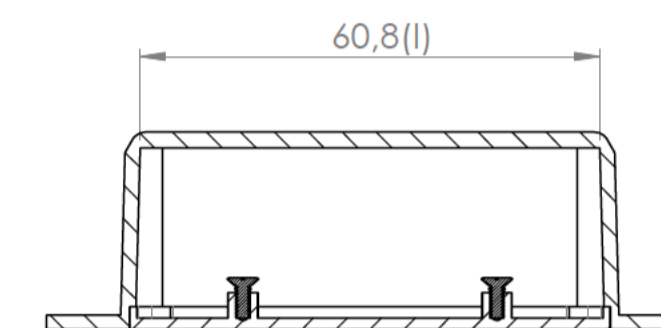

Sección / Section R-R