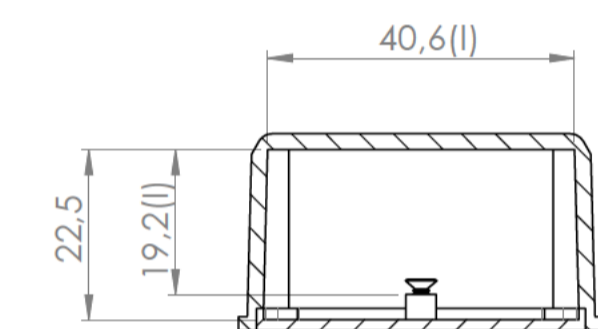

Sección / Section S-S