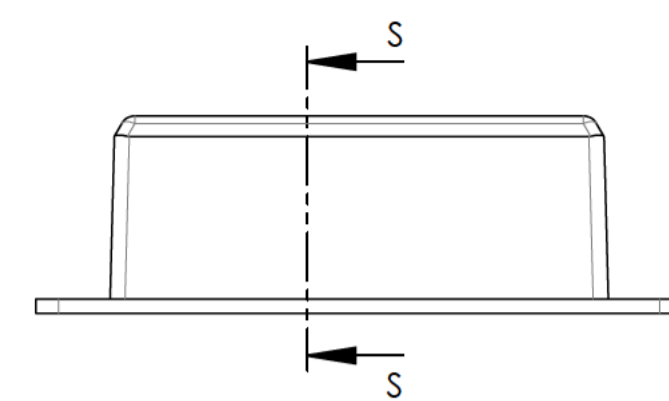

Sección / Section R-R