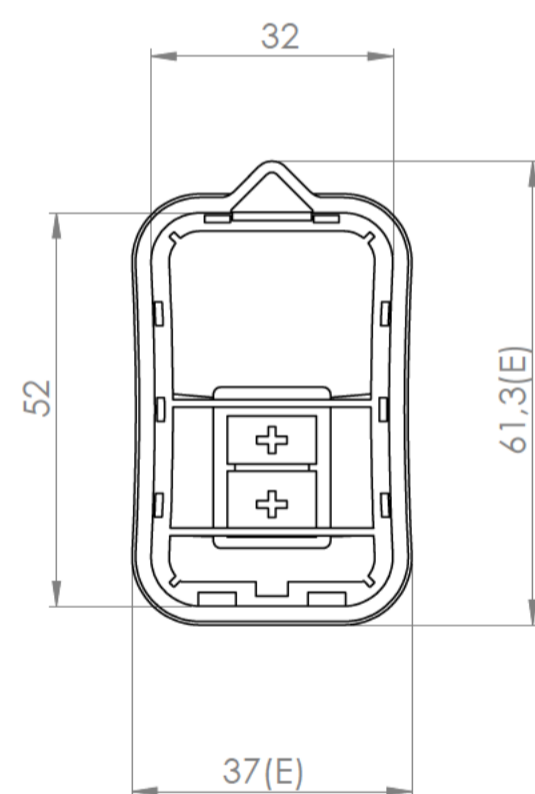

Sección/Section S-S

Sección/Section T-T

Tapa
Cover

Sección/Section T-T

Sección/Section U-U

Cuerpo
Body

Sección/Section V-V

Sección/Section Q-Q

Junta
Joint

Sección/Section U-U

DETALLE/DETAIL R
ESCALA 2 : 1

Sección/Section Q-Q

Conjunto
Assembly

Posición / Position	Descripción / Description	Referencia / Reference	Peso (gr) / Weight (gr)	Unidades / Units	Peso / Weight	Dimensiones exteriores / External dimensions	Material / Material	Acabado / Finish	Al copiar esta información no se actualizará. / Copy for information will not be updated
1	Cuerpo/Body	CPP99		1	7,6 gr	61,3x32x10,4	ABS	Mate	Modelo / Model
2	Tapa/Cover	TPP99		1					PP99
3	Tornillo/Screw	DIN		1					
4	Junta/Join			1					
5									
6									
7									
8									
9									
10									