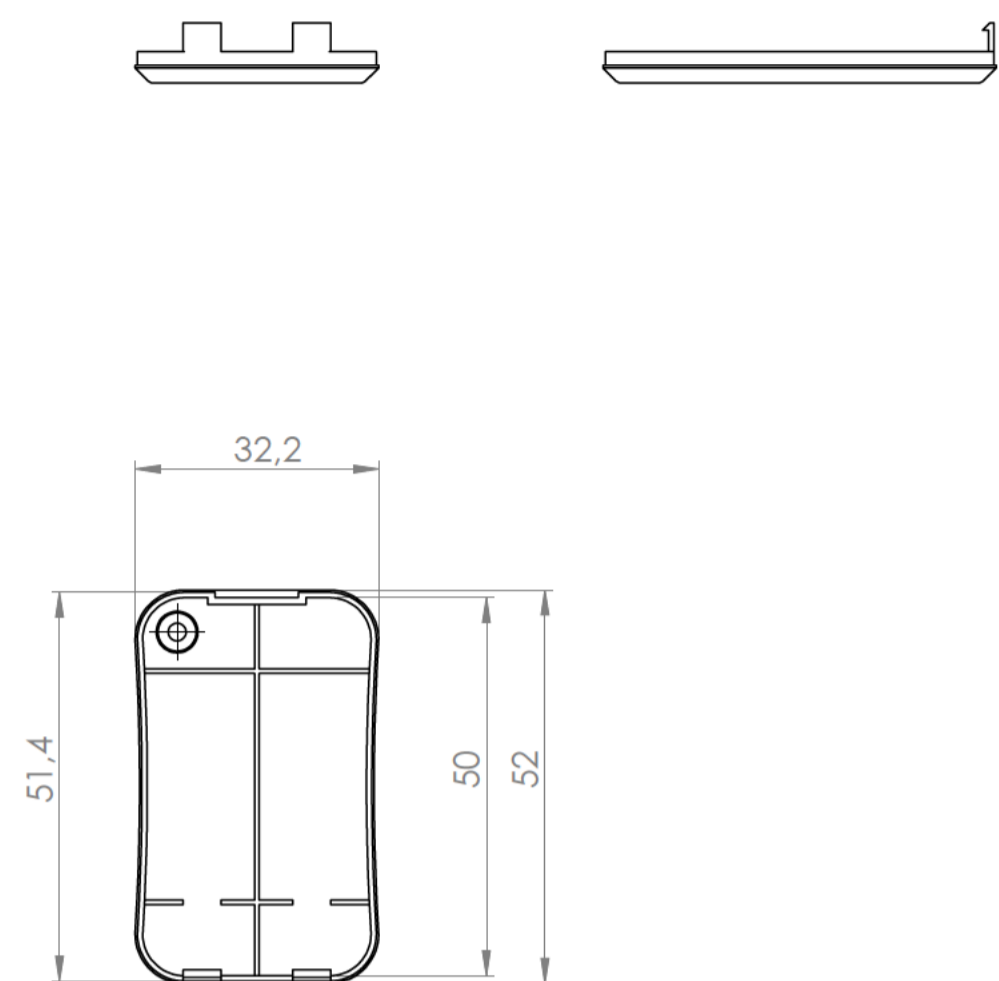

Sección/Section S-S

Sección/Section T-T

Tapa
Cover

Sección/Section T-T

Sección/Section U-U

Cuerpo
Body

Sección/Section V-V

Sección/Section Q-Q

Junta
Joint

Sección/Section U-U

DETALLE/DETAIL R
ESCALA 2 : 1

Sección/Section Q-Q

Conjunto
Assembly

Posición / Position	Descripción / Description	Referencia / Reference	Peso (gr) / Weight (gr)	Unidades / Units	Peso / Weight	Dimensiones exteriores / External dimensions	Material / Material	Acabado / Finish	Al copiar esta información no se actualizará. / Copy for information will not be updated
1	Cuerpo/Body	CPP99		1	7,6 gr	61,3x32x10,4	ABS	Mate	Modelo / Model
2	Tapa/Cover	TPP99		1					PP99
3	Tornillo/Screw	DIN		1					
4	Junta/Join			1					
5									
6									
7									
8									
9									
10									

Nombre / Name	Fecha / Date	Todas las cotas son en mm. / All dimensions are in mm.
Joanp M	5-5-2016	A1

Este documento contiene información propiedad de SUPERTRONIC, S.A. y es ofrecida en condiciones de uso informativo con la confianza que no será reproducida ni copiada y no será utilizada o incorporada en cualquier producto de otro empresa sistema. / This document contains proprietary information of SUPERTRONIC, S.A. and is intended subject to the conditions that the information be retained in confidence not be reproduced or copied and not be used or incorporated in any product.
www.supertronic.com supertronic@supertronic.com +34 932 980 257