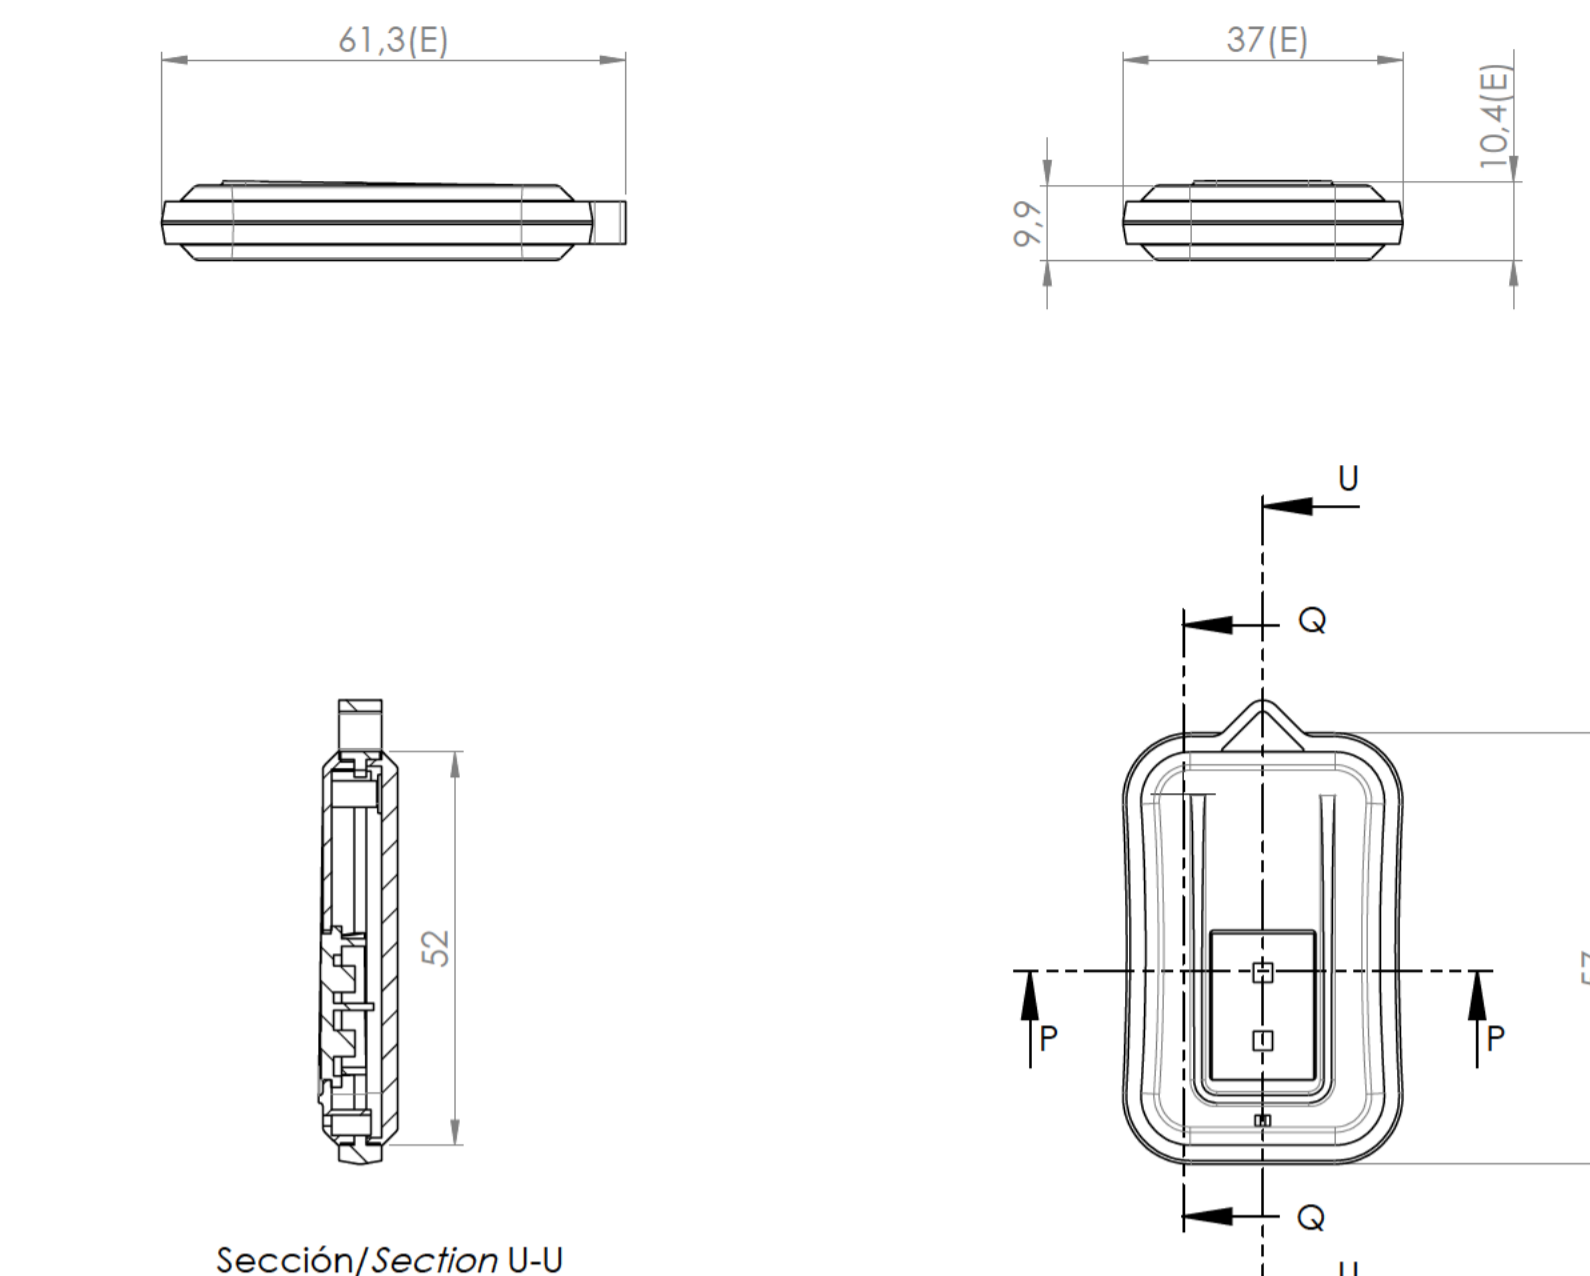

Sección/Section S-S

Sección/Section T-T

Tapa
Cover

Sección/Section T-T

Sección/Section U-U

Cuerpo
Body

Sección/Section V-V

Sección/Section Q-Q

Junta
Joint

Sección/Section U-U

DETALLE/DETAIL R
ESCALA 2 : 1

Sección/Section Q-Q

Conjunto
Assembly

Posición / Position	Descripción / Description	Referencia / Reference	Peso (gr) / Weight (gr)	Unidades / Units	Peso / Weight	Dimensiones exteriores / External dimensions	Material / Material	Acabado / Finish	Al copiar esta información no se actualizará. / Copy for information will not be updated
1	Cuerpo/Body	CPP99		1	7,6 gr	61,3x32x10,4	ABS	Mate	Modelo / Model
2	Tapa/Cover	TPP99		1					PP99
3	Tornillo/Screw	DIN		1					
4	Junta/Join			1					
5									
6									
7									
8									
9									
10									