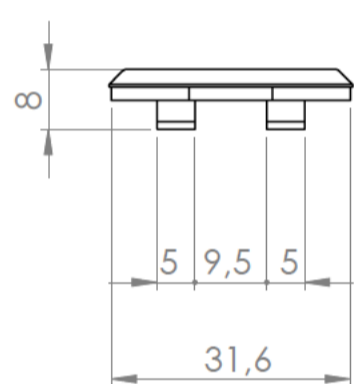

Sección/Section S-S

Sección/Section T-T

Tapa
Cover

Sección/Section T-T

Sección/Section U-U

Cuerpo
Body

Sección/Section V-V

Sección/Section Q-Q

Junta
Joint

Sección/Section U-U

DETALLE/DETAIL R
ESCALA 2 : 1

Sección/Section Q-Q

Conjunto
Assembly

Posición / Position	Descripción / Description	Referencia / Reference	Peso (gr) / Weight (gr)	Unidades / Units	Peso / Weight	Dimensiones exteriores / External dimensions	Material / Material	Acabado / Finish	Al copiar esta información no se actualizará. / Copy for information will not be updated
1	Cuerpo/Body	CPP99		1	7,6 gr	61,3x32x10,4	ABS	Mate	Modelo / Model
2	Tapa/Cover	TPP99		1					PP99
3	Tornillo/Screw	DIN		1					
4	Junta/Join			1					
5									
6									
7									
8									
9									
10									