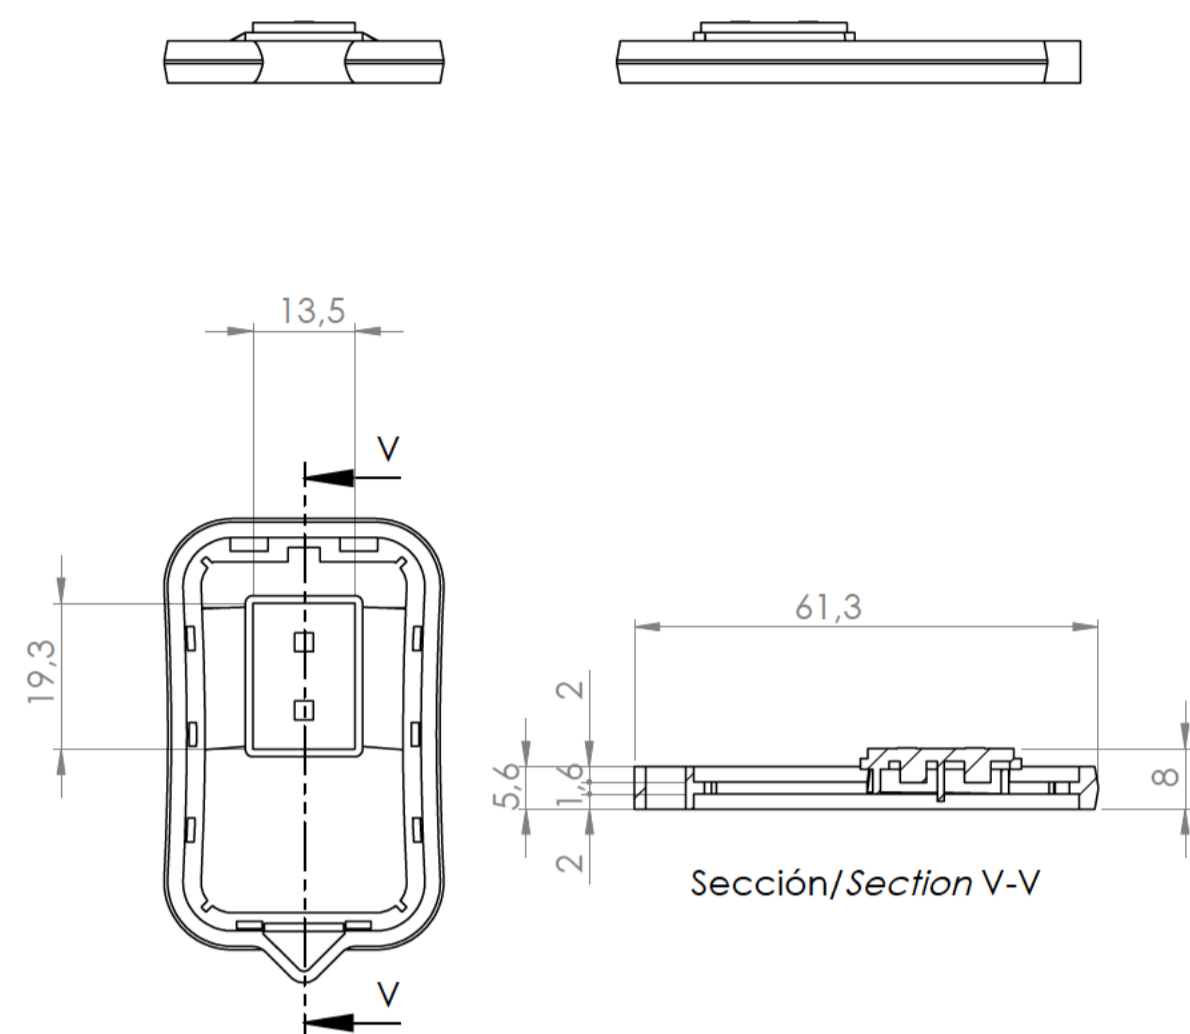

Sección/Section S-S

Sección/Section T-T

Tapa
Cover

Sección/Section T-T

Sección/Section U-U

Cuerpo
Body

Sección/Section V-V

Sección/Section Q-Q

Junta
Joint

Sección/Section U-U

DETALLE/DETAIL R
ESCALA 2 : 1

Sección/Section Q-Q

Conjunto
Assembly

Posición / Position	Descripción / Description	Referencia / Reference	Peso (gr) / Weight (gr)	Unidades / Units	Peso / Weight	Dimensiones exteriores / External dimensions	Material / Material	Acabado / Finish	Al copiar esta información no se actualizará. / Copy for information will not be updated
1	Cuerpo/Body	CPP99		1	7,6 gr	61,3x32x10,4	ABS	Mate	Modelo / Model
2	Tapa/Cover	TPP99		1					PP99
3	Tornillo/Screw	DIN		1					
4	Junta/Join			1					
5									
6									
7									
8									
9									
10									