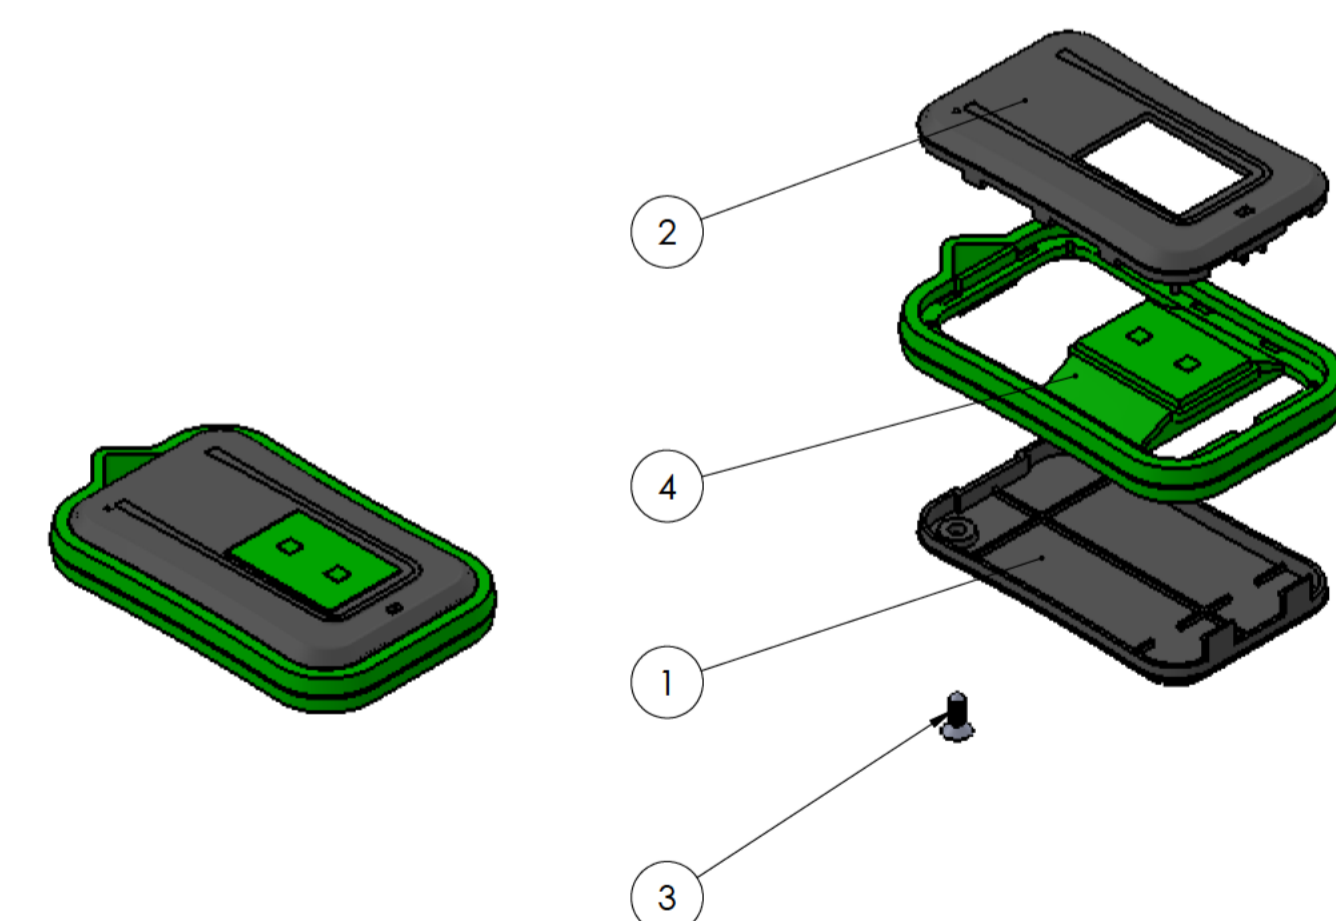

Sección/Section S-S

Sección/Section T-T

Tapa
Cover

Sección/Section T-T

Sección/Section U-U

Cuerpo
Body

Sección/Section V-V

Sección/Section Q-Q

Junta
Joint

Sección/Section U-U

DETALLE/DETAIL R
ESCALA 2 : 1

Sección/Section Q-Q

Conjunto
Assembly

Posición / Position	Descripción / Description	Referencia / Reference	Peso (gr) / Weight (gr)	Unidades / Units	Peso / Weight	Dimensiones exteriores / External dimensions	Material / Material	Acabado / Finish	Al copiar esta información no se actualizará. / Copy for information will not be updated
1	Cuerpo/Body	CPP99		1	7,6 gr	61,3x32x10,4	ABS	Mate	Modelo / Model
2	Tapa/Cover	TPP99		1					PP99
3	Tornillo/Screw	DIN		1					
4	Junta/Join			1					
5									
6									
7									
8									
9									
10									