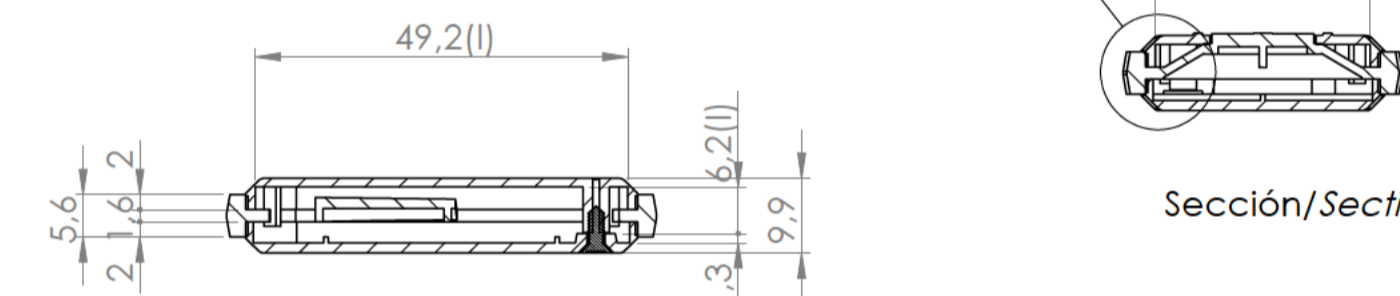

Sección/Section S-S

Sección/Section T-T

Tapa
Cover

Sección/Section T-T

Sección/Section U-U

Cuerpo
Body

Sección/Section V-V

Sección/Section Q-Q

Junta
Joint

Sección/Section U-U

DETALLE/DETAIL R
ESCALA 2 : 1

Sección/Section Q-Q

Conjunto
Assembly

Posición / Position	Descripción / Description	Referencia / Reference	Peso (gr) / Weight (gr)	Unidades / Units	Peso / Weight	Dimensiones exteriores / External dimensions	Material / Material	Acabado / Finish	Al copiar esta información no se actualizará. / Copy for information will not be updated
1	Cuerpo/Body	CPP99		1	7,6 gr	61,3x32x10,4	ABS	Mate	Modelo / Model
2	Tapa/Cover	TPP99		1					PP99
3	Tornillo/Screw	DIN		1					
4	Junta/Join			1					
5									
6									
7									
8									
9									
10									