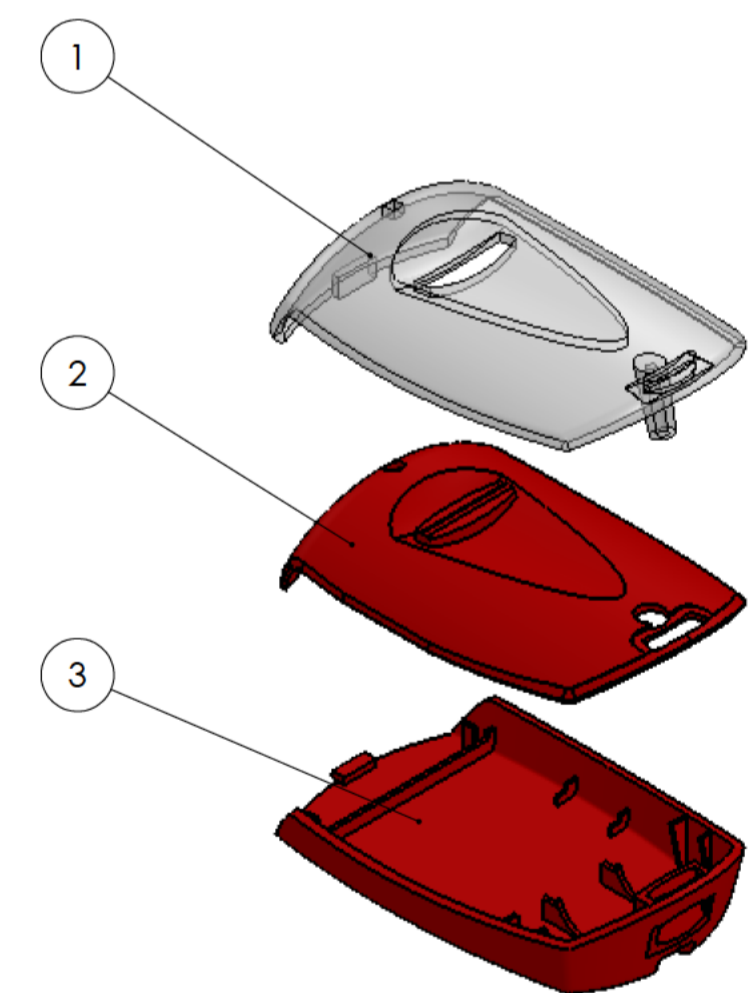

Cuerpo
Body

Sección / Section P-P

Sección / Section R-R

Tapa
Cover

Junta
Joint

Sección / Section O-O

Sección / Section Q-Q

Conjunto
Assembly

Posición / Position	Descripción / Description	Referencia / Reference	Peso / Weight	Unidades / Units	Peso / Weight	Dimensiones exteriores / External dimensions	Material / Material	Acabado / Finish	Al copiar esta información no se actualizará. / Copy for information will not be updated	
1	Cuerpo / Body			1	11,4gr	66,2x42x17	ABS	Mate / Mat	Modelo / Model	PP102
2	Tapa / Cover			1						
3	Junta / Joint			1						
4	Tornillo 2,2x9,5 / Screw 2,2x9,5	DIN 7982		1						
5										
6										
7										
8										
9										
10										